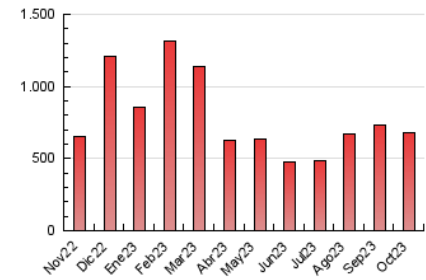

### 3. Por día del mes (Nacional e Internacional)

Día	N. únicos	Visitas	Páginas	Día	N. únicos	Visitas	Páginas	Día	N. únicos	Visitas	Páginas
<b>1</b>	25.729	28.896	32.768	<b>11</b>	7.159	8.515	10.217	<b>21</b>	6.575	7.169	8.012
<b>2</b>	21.077	22.641	26.135	<b>12</b>	6.282	6.999	8.110	<b>22</b>	7.887	8.396	9.717
<b>3</b>	21.537	24.241	27.730	<b>13</b>	6.985	8.339	9.755	<b>23</b>	7.983	9.042	10.845
<b>4</b>	20.398	23.442	26.394	<b>14</b>	6.581	7.541	8.418	<b>24</b>	12.826	14.110	16.530
<b>5</b>	12.753	13.533	15.339	<b>15</b>	5.599	6.012	6.954	<b>25</b>	25.121	26.083	29.496
<b>6</b>	9.310	10.965	12.775	<b>16</b>	8.450	10.897	12.845	<b>26</b>	13.165	14.548	16.488
<b>7</b>	11.471	11.976	13.582	<b>17</b>	8.703	9.829	11.940	<b>27</b>	15.937	18.092	20.272
<b>8</b>	7.991	8.631	9.770	<b>18</b>	21.115	22.356	25.369	<b>28</b>	20.064	21.256	24.266
<b>9</b>	8.499	9.821	11.629	<b>19</b>	25.588	27.396	30.829	<b>29</b>	78.786	84.594	89.780
<b>10</b>	8.852	10.870	12.877	<b>20</b>	12.261	13.137	15.218	<b>30</b>	58.932	61.266	67.182
								<b>31</b>	46.266	49.729	56.434

##### 4.1 Por día de la semana (promedio)

N. únicos / Visitas (x 100)

Páginas (x 100)

##### 4.2 Por franja horaria (promedio)

Visitas\_ (x 1000)

Páginas (x 1000)

##### 4.3 Por meses

N. únicos / Visitas (x 1000)

Páginas (x 1000)