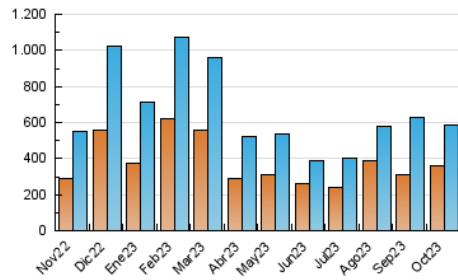

#### 3. Por día del mes (Nacional)

Día	N. únicos	Visitas	Páginas	Día	N. únicos	Visitas	Páginas	Día	N. únicos	Visitas	Páginas
1	25.375	28.533	32.388	11	6.856	8.125	9.864	21	6.331	6.911	7.744
2	20.460	21.917	25.400	12	6.029	6.764	7.812	22	7.662	8.184	9.469
3	20.930	23.456	27.009	13	6.668	8.056	9.377	23	7.686	8.795	10.504
4	19.932	23.003	25.861	14	6.341	7.261	8.170	24	12.550	13.813	16.114
5	12.496	13.200	15.007	15	5.375	5.737	6.708	25	24.724	25.536	29.035
6	8.955	10.567	12.388	16	8.094	10.478	12.444	26	12.804	14.156	16.056
7	11.146	11.673	13.235	17	8.362	9.478	11.571	27	15.514	17.569	19.744
8	7.672	8.310	9.402	18	20.847	22.083	24.998	28	19.669	20.873	23.895
9	8.114	9.441	11.223	19	25.244	27.091	30.415	29	77.488	83.062	88.621
10	8.519	10.447	12.503	20	11.930	12.800	14.783	30	57.441	60.176	65.785
								31	45.337	48.686	55.417

##### 4.1 Por día de la semana (promedio)

N. únicos / Visitas (x 100)

Páginas (x 100)

##### 4.2 Por franja horaria (promedio)

Visitas\_ (x 1000)

Páginas (x 1000)

##### 4.3 Por meses

N. únicos / Visitas (x 1000)

Páginas (x 1000)