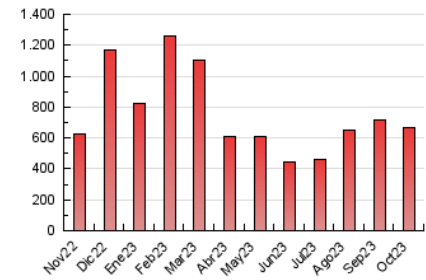

#### 3. Por día del mes (Nacional)

Día	N. únicos	Visitas	Páginas	Día	N. únicos	Visitas	Páginas	Día	N. únicos	Visitas	Páginas
1	25.375	28.533	32.388	11	6.856	8.125	9.864	21	6.331	6.911	7.744
2	20.460	21.917	25.400	12	6.029	6.764	7.812	22	7.662	8.184	9.469
3	20.930	23.456	27.009	13	6.668	8.056	9.377	23	7.686	8.795	10.504
4	19.932	23.003	25.861	14	6.341	7.261	8.170	24	12.550	13.813	16.114
5	12.496	13.200	15.007	15	5.375	5.737	6.708	25	24.724	25.536	29.035
6	8.955	10.567	12.388	16	8.094	10.478	12.444	26	12.804	14.156	16.056
7	11.146	11.673	13.235	17	8.362	9.478	11.571	27	15.514	17.569	19.744
8	7.672	8.310	9.402	18	20.847	22.083	24.998	28	19.669	20.873	23.895
9	8.114	9.441	11.223	19	25.244	27.091	30.415	29	77.488	83.062	88.621
10	8.519	10.447	12.503	20	11.930	12.800	14.783	30	57.441	60.176	65.785
								31	45.337	48.686	55.417

##### 4.1 Por día de la semana (promedio)

N. únicos / Visitas (x 100)

Páginas (x 100)

##### 4.2 Por franja horaria (promedio)

Visitas\_ (x 1000)

Páginas (x 1000)

##### 4.3 Por meses

N. únicos / Visitas (x 1000)

Páginas (x 1000)