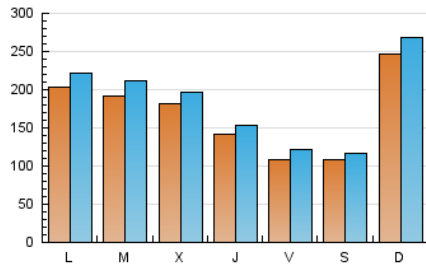

4. Gráficas (Nacional)

4.1 Por día de la semana (promedio)

N. únicos / Visitas (x 100)