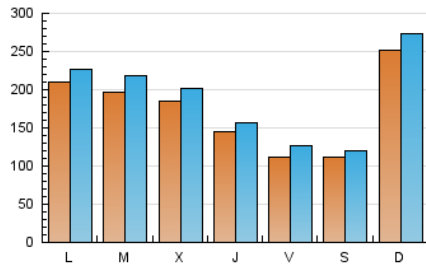

4. Gráficas (Nacional e Internacional)

4.1 Por día de la semana (promedio)

N. únicos / Visitas (x 100)