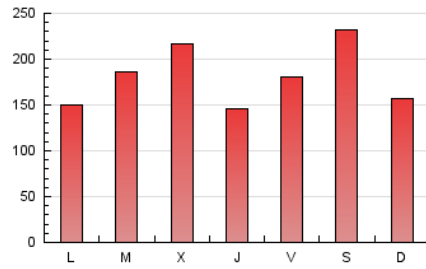

1. Cifras totales y promedios (Nacional e Internacional)

MES - AÑO	NAVEGADORES UNICOS	VISITAS	PAGINAS
Octubre - 2022	319.639	498.221	561.634
PROMEDIO DIARIO	15.163	16.072	18.117
PROMEDIO LUNES-VIERNES	14.336	15.386	17.470
PROMEDIO SABADO-DOMINGO	16.901	17.512	19.475
PAGINAS / VISITAS	1,13		
DURACION MEDIA VISITAS	0:00:24		
DURACION MEDIA PAGINAS	0:03:12		

2. Secciones (Nacional e Internacional)

	PAGINAS	%
HOME	9.364	1.67 %
RESTO	552.270	98.33 %

3. Por día del mes (Nacional e Internacional)

Día	N. únicos	Visitas	Páginas	Día	N. únicos	Visitas	Páginas	Día	N. únicos	Visitas	Páginas
1	13.950	14.506	16.107	11	26.865	28.881	32.558	21	18.158	19.827	22.526
2	12.081	12.534	13.739	12	42.346	43.893	48.227	22	15.114	15.895	17.987
3	5.265	5.573	6.465	13	17.141	18.634	21.146	23	10.940	11.684	13.481
4	10.266	11.094	12.887	14	20.655	22.595	25.517	24	15.095	16.233	18.832
5	8.073	8.450	9.838	15	38.605	39.599	43.941	25	11.519	12.334	14.157
6	8.035	8.551	9.613	16	17.952	18.649	20.696	26	12.261	13.358	15.093
7	7.105	7.817	9.006	17	18.139	19.522	22.370	27	7.641	8.074	9.250
8	5.820	6.147	7.112	18	11.401	12.568	14.580	28	12.851	13.664	15.252
9	8.751	9.314	10.390	19	10.785	11.683	13.613	29	27.966	28.555	31.127
10	13.228	14.177	15.896	20	14.356	15.793	18.291	30	17.832	18.241	20.174
								31	9.865	10.376	11.763

4. Gráficas (Nacional e Internacional)

4.1 Por día de la semana (promedio)

N. únicos / Visitas (x 100)

Páginas (x 100)

4.2 Por franja horaria (promedio)

Visitas__ (x 1000)

Páginas (x 1000)

4.3 Por meses