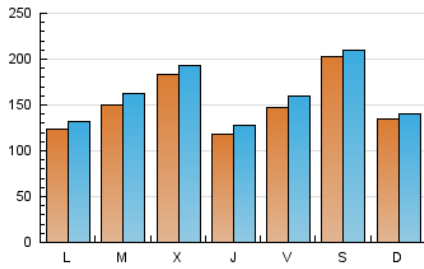

1. Cifras totales y promedios (Nacional e Internacional)

MES - AÑO	NAVEGADORES UNICOS	VISITAS	PAGINAS
Octubre - 2022	319.639	498.221	561.634
PROMEDIO DIARIO	15.163	16.072	18.117
PROMEDIO LUNES-VIERNES	14.336	15.386	17.470
PROMEDIO SABADO-DOMINGO	16.901	17.512	19.475
PAGINAS / VISITAS	1,13		
DURACION MEDIA VISITAS	0:00:24		
DURACION MEDIA PAGINAS	0:03:12		

2. Secciones (Nacional e Internacional)

	PAGINAS	%
HOME	9.364	1.67 %
RESTO	552.270	98.33 %

3. Por día del mes (Nacional e Internacional)

Día	N. únicos	Visitas	Páginas	Día	N. únicos	Visitas	Páginas	Día	N. únicos	Visitas	Páginas
1	13.950	14.506	16.107	11	26.865	28.881	32.558	21	18.158	19.827	22.526
2	12.081	12.534	13.739	12	42.346	43.893	48.227	22	15.114	15.895	17.987
3	5.265	5.573	6.465	13	17.141	18.634	21.146	23	10.940	11.684	13.481
4	10.266	11.094	12.887	14	20.655	22.595	25.517	24	15.095	16.233	18.832
5	8.073	8.450	9.838	15	38.605	39.599	43.941	25	11.519	12.334	14.157
6	8.035	8.551	9.613	16	17.952	18.649	20.696	26	12.261	13.358	15.093
7	7.105	7.817	9.006	17	18.139	19.522	22.370	27	7.641	8.074	9.250
8	5.820	6.147	7.112	18	11.401	12.568	14.580	28	12.851	13.664	15.252
9	8.751	9.314	10.390	19	10.785	11.683	13.613	29	27.966	28.555	31.127
10	13.228	14.177	15.896	20	14.356	15.793	18.291	30	17.832	18.241	20.174
								31	9.865	10.376	11.763

4. Gráficas (Nacional e Internacional)

4.1 Por día de la semana (promedio)

N. únicos / Visitas (x 100)

Páginas (x 100)

4.2 Por franja horaria (promedio)

Visitas__ (x 1000)

Páginas (x 1000)

4.3 Por meses