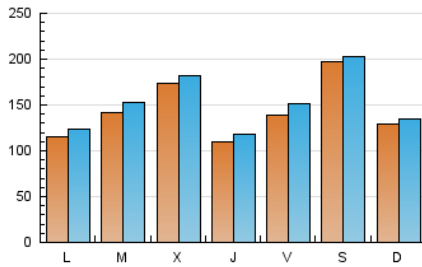

1. Cifras totales y promedios (Nacional)

MES - AÑO	NAVEGADORES UNICOS	VISITAS	PAGINAS
Octubre - 2022	296.968	473.108	533.855
PROMEDIO DIARIO	14.395	15.262	17.221
PROMEDIO LUNES-VIERNES	13.476	14.482	16.474
PROMEDIO SABADO-DOMINGO	16.325	16.899	18.791
PAGINAS / VISITAS	1,13		
DURACION MEDIA VISITAS	0:00:25		
DURACION MEDIA PAGINAS	0:03:12		

2. Secciones (Nacional)

	PAGINAS	%
HOME	9.064	1.70 %
RESTO	524.791	98.30 %

3. Por día del mes (Nacional)

Día	N. únicos	Visitas	Páginas	Día	N. únicos	Visitas	Páginas	Día	N. únicos	Visitas	Páginas
1	13.275	13.768	15.303	11	25.645	27.550	31.061	21	17.518	19.100	21.732
2	11.464	11.897	13.026	12	41.235	42.703	46.958	22	14.517	15.286	17.293
3	4.761	5.055	5.909	13	16.344	17.778	20.204	23	10.431	11.140	12.859
4	9.645	10.440	12.166	14	19.830	21.711	24.503	24	14.398	15.579	18.093
5	7.537	7.893	9.186	15	37.950	38.868	43.128	25	10.535	11.305	13.025
6	7.521	8.005	8.990	16	17.386	18.060	20.030	26	10.490	11.474	13.093
7	6.611	7.335	8.455	17	17.110	18.363	21.093	27	6.164	6.556	7.604
8	5.440	5.750	6.679	18	10.658	11.747	13.680	28	11.497	12.329	13.777
9	8.211	8.764	9.770	19	10.100	10.954	12.812	29	27.321	27.796	30.277
10	12.363	13.303	14.938	20	13.742	15.109	17.497	30	17.253	17.665	19.542
								31	9.290	9.825	11.172

4. Gráficas (Nacional)

4.1 Por día de la semana (promedio)

N. únicos / Visitas (x 100)

Páginas (x 100)

4.2 Por franja horaria (promedio)

Visitas_ (x 1000)

Páginas (x 1000)

4.3 Por meses