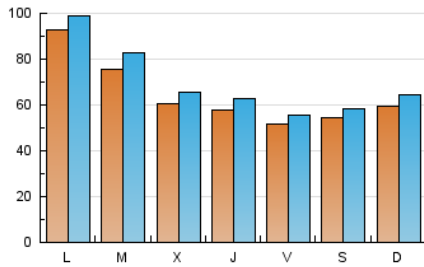

1. Cifras totales y promedios (Nacional e Internacional)

MES - AÑO	NAVEGADORES UNICOS	VISITAS	PAGINAS
Octubre - 2021	138.786	213.022	259.539
PROMEDIO DIARIO	6.373	6.872	8.372
PROMEDIO LUNES-VIERNES	6.695	7.220	8.758
PROMEDIO SABADO-DOMINGO	5.698	6.140	7.561
PAGINAS / VISITAS	1,22		
DURACION MEDIA VISITAS	0:00:38		
DURACION MEDIA PAGINAS	0:02:55		

2. Secciones (Nacional e Internacional)

	PAGINAS	%
HOME	8.211	3.16 %
RESTO	251.328	96.84 %

3. Por día del mes (Nacional e Internacional)

Día	N. únicos	Visitas	Páginas	Día	N. únicos	Visitas	Páginas	Día	N. únicos	Visitas	Páginas
1	5.306	5.778	7.011	11	5.584	6.048	7.698	21	7.036	7.519	9.910
2	5.255	5.645	6.974	12	7.348	8.047	9.751	22	5.447	5.795	7.367
3	6.926	7.430	8.713	13	6.816	7.382	8.906	23	4.790	5.076	6.583
4	17.606	18.184	19.936	14	5.735	6.316	7.808	24	6.282	6.936	8.939
5	8.808	9.690	11.573	15	4.630	4.934	5.950	25	8.692	9.476	12.017
6	6.010	6.414	7.752	16	5.284	5.778	6.775	26	8.328	9.090	11.224
7	5.193	5.580	6.668	17	4.738	5.204	6.272	27	5.941	6.446	7.901
8	4.988	5.369	6.482	18	5.285	5.776	6.905	28	5.107	5.628	6.901
9	6.568	7.088	9.220	19	5.718	6.206	7.570	29	5.562	6.015	7.318
10	6.508	6.997	8.863	20	5.446	5.933	7.280	30	5.388	5.704	6.748
								31	5.243	5.538	6.524

4. Gráficas (Nacional e Internacional)

4.1 Por día de la semana (promedio)

N. únicos / Visitas (x 100)

Páginas (x 100)

4.2 Por franja horaria (promedio)

Visitas_ (x 1000)

Páginas (x 1000)

4.3 Por meses