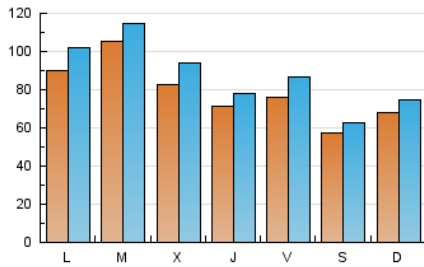

1. Cifras totales y promedios (Nacional)

MES - AÑO	NAVEGADORES UNICOS	VISITAS	PAGINAS
Octubre - 2020	118.597	267.929	399.161
PROMEDIO DIARIO	7.752	8.643	12.876
PROMEDIO LUNES-VIERNES	8.395	9.391	14.006
PROMEDIO SABADO-DOMINGO	6.183	6.814	10.115
PAGINAS / VISITAS	1,49		
DURACION MEDIA VISITAS	0:00:48		
DURACION MEDIA PAGINAS	0:01:37		

2. Secciones (Nacional)

	PAGINAS	%
HOME	2.755	0.69 %
RESTO	396.406	99.31 %

3. Por día del mes (Nacional)

Día	N. únicos	Visitas	Páginas	Día	N. únicos	Visitas	Páginas	Día	N. únicos	Visitas	Páginas
1	6.557	6.994	17.845	11	11.500	12.949	17.561	21	2.825	3.308	4.262
2	4.284	4.622	12.266	12	12.612	14.078	19.391	22	4.494	4.944	6.255
3	2.857	3.104	8.259	13	8.390	8.860	12.456	23	5.232	5.815	7.368
4	3.130	3.380	9.157	14	5.818	6.316	8.543	24	5.344	5.932	7.811
5	2.447	2.691	6.982	15	5.705	6.326	8.713	25	8.003	8.891	11.888
6	13.217	14.058	34.219	16	7.549	9.157	13.146	26	15.787	18.254	23.685
7	3.472	3.805	5.126	17	5.866	6.368	8.797	27	16.895	18.813	24.037
8	8.474	9.150	12.075	18	4.501	4.716	6.203	28	20.936	24.273	32.303
9	15.441	17.536	23.877	19	5.044	5.686	7.260	29	10.331	11.495	14.918
10	9.541	10.599	14.583	20	3.691	4.243	5.462	30	5.479	6.176	7.941
								31	4.901	5.390	6.772

4. Gráficas (Nacional)

4.1 Por día de la semana (promedio)

N. únicos / Visitas (x 100)

Páginas (x 100)

4.2 Por franja horaria (promedio)

Visitas (x 1000)

Páginas (x 1000)

4.3 Por meses