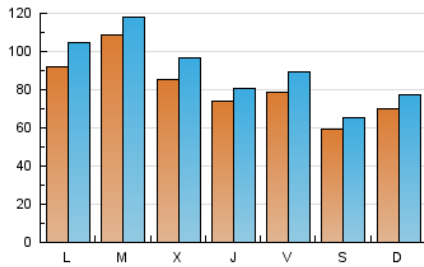

1. Cifras totales y promedios (Nacional e Internacional)

MES - AÑO	NAVEGADORES UNICOS	VISITAS	PAGINAS
Octubre - 2020	125.880	275.988	410.418
PROMEDIO DIARIO	8.002	8.903	13.239
PROMEDIO LUNES-VIERNES	8.652	9.662	14.381
PROMEDIO SABADO-DOMINGO	6.413	7.047	10.448
PAGINAS / VISITAS	1,49		
DURACION MEDIA VISITAS	0:00:47		
DURACION MEDIA PAGINAS	0:01:37		

2. Secciones (Nacional e Internacional)

	PAGINAS	%
HOME	2.861	0.70 %
RESTO	407.557	99.30 %

3. Por día del mes (Nacional e Internacional)

Día	N. únicos	Visitas	Páginas	Día	N. únicos	Visitas	Páginas	Día	N. únicos	Visitas	Páginas
1	6.923	7.361	18.677	11	11.820	13.243	17.920	21	3.026	3.514	4.492
2	4.532	4.878	12.829	12	12.941	14.439	19.838	22	4.714	5.167	6.519
3	3.067	3.319	8.754	13	8.726	9.221	12.903	23	5.444	6.032	7.629
4	3.333	3.593	9.704	14	6.006	6.574	8.834	24	5.526	6.119	8.024
5	2.666	2.916	7.515	15	5.961	6.590	9.015	25	8.226	9.107	12.135
6	13.499	14.327	34.795	16	7.763	9.387	13.426	26	16.080	18.567	24.069
7	3.673	4.014	5.376	17	6.098	6.597	9.064	27	17.247	19.168	24.442
8	8.668	9.379	12.335	18	4.732	4.950	6.483	28	21.302	24.657	32.751
9	15.767	17.900	24.341	19	5.237	5.888	7.488	29	10.612	11.775	15.244
10	9.792	10.867	14.918	20	3.877	4.429	5.681	30	5.681	6.384	8.183
								31	5.127	5.626	7.034

4. Gráficas (Nacional e Internacional)

4.1 Por día de la semana (promedio)

N. únicos / Visitas (x 100)

Páginas (x 100)

4.2 Por franja horaria (promedio)

Visitas (x 1000)

Páginas (x 1000)

4.3 Por meses