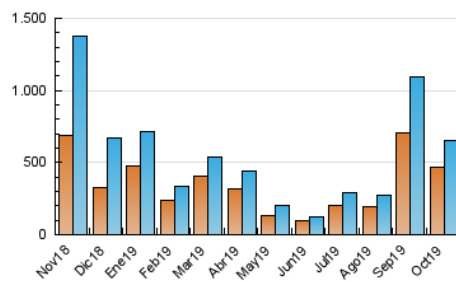

#### 3. Por día del mes (Nacional)

Día	N. únicos	Visitas	Páginas	Día	N. únicos	Visitas	Páginas	Día	N. únicos	Visitas	Páginas
1	82.880	84.620	106.826	11	8.856	9.642	12.140	21	37.639	38.513	46.318
2	28.665	29.862	37.742	12	14.001	14.899	18.411	22	12.370	13.039	15.641
3	11.291	12.084	15.353	13	77.809	80.658	102.386	23	8.823	9.430	11.407
4	7.693	8.186	10.293	14	78.578	82.460	102.895	24	5.343	5.684	7.037
5	4.615	5.104	6.428	15	15.586	16.642	19.691	25	14.372	15.209	18.449
6	5.885	6.665	8.290	16	4.832	5.293	6.565	26	7.905	8.165	9.858
7	52.864	55.267	65.997	17	4.247	4.656	5.782	27	4.059	4.256	5.125
8	17.425	18.284	23.115	18	5.473	6.144	7.446	28	12.090	13.208	16.064
9	14.762	16.176	19.788	19	6.516	7.288	8.874	29	9.844	11.195	13.458
10	10.144	11.098	13.628	20	48.649	49.129	60.512	30	4.610	5.024	6.081
								31	6.162	6.481	7.811

##### 4.1 Por día de la semana (promedio)

N. únicos / Visitas (x 100)

Páginas (x 100)

##### 4.2 Por franja horaria (promedio)

Visitas (x 1000)

Páginas (x 1000)

##### 4.3 Por meses

N. únicos / Visitas (x 1000)

Páginas (x 1000)