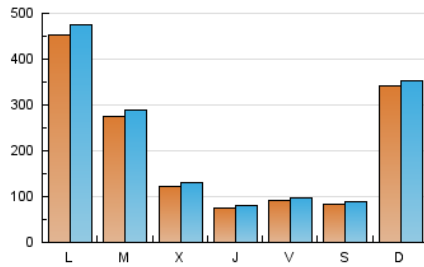

4. Gráficas (Nacional)

4.1 Por día de la semana (promedio)

N. únicos / Visitas (x 100)