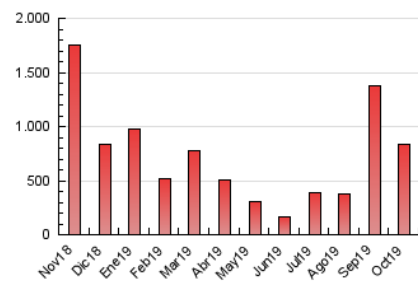

### 3. Por día del mes (Nacional e Internacional)

Día	N. únicos	Visitas	Páginas	Día	N. únicos	Visitas	Páginas	Día	N. únicos	Visitas	Páginas
1	84.195	85.841	108.347	11	9.040	9.847	12.390	21	38.286	39.231	47.133
2	29.178	30.345	38.308	12	14.247	15.118	18.678	22	13.399	14.066	16.777
3	11.505	12.325	15.666	13	78.727	81.567	103.519	23	9.409	10.037	12.077
4	7.871	8.399	10.566	14	81.385	85.318	106.202	24	6.090	6.457	7.917
5	4.808	5.307	6.678	15	16.433	17.595	20.759	25	15.305	16.092	19.438
6	6.124	6.944	8.614	16	5.044	5.519	6.833	26	8.504	8.777	10.546
7	53.705	56.197	67.128	17	4.445	4.862	6.008	27	4.447	4.654	5.570
8	17.995	18.890	23.816	18	5.666	6.353	7.693	28	12.585	13.740	16.672
9	15.117	16.492	20.127	19	6.700	7.504	9.125	29	10.228	11.618	13.993
10	10.365	11.318	13.885	20	49.165	49.658	61.131	30	4.885	5.317	6.517
								31	6.496	6.812	8.179

##### 4.1 Por día de la semana (promedio)

N. únicos / Visitas (x 100)

Páginas (x 100)

##### 4.2 Por franja horaria (promedio)

Visitas (x 1000)

Páginas (x 1000)

##### 4.3 Por meses

N. únicos / Visitas (x 1000)

Páginas (x 1000)