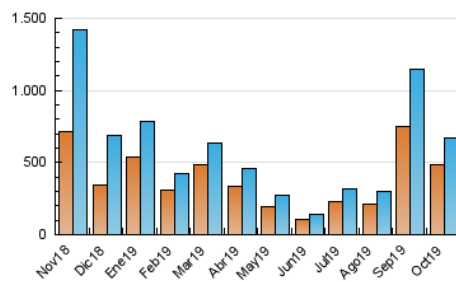

### 3. Por día del mes (Nacional e Internacional)

Día	N. únicos	Visitas	Páginas	Día	N. únicos	Visitas	Páginas	Día	N. únicos	Visitas	Páginas
1	84.195	85.841	108.347	11	9.040	9.847	12.390	21	38.286	39.231	47.133
2	29.178	30.345	38.308	12	14.247	15.118	18.678	22	13.399	14.066	16.777
3	11.505	12.325	15.666	13	78.727	81.567	103.519	23	9.409	10.037	12.077
4	7.871	8.399	10.566	14	81.385	85.318	106.202	24	6.090	6.457	7.917
5	4.808	5.307	6.678	15	16.433	17.595	20.759	25	15.305	16.092	19.438
6	6.124	6.944	8.614	16	5.044	5.519	6.833	26	8.504	8.777	10.546
7	53.705	56.197	67.128	17	4.445	4.862	6.008	27	4.447	4.654	5.570
8	17.995	18.890	23.816	18	5.666	6.353	7.693	28	12.585	13.740	16.672
9	15.117	16.492	20.127	19	6.700	7.504	9.125	29	10.228	11.618	13.993
10	10.365	11.318	13.885	20	49.165	49.658	61.131	30	4.885	5.317	6.517
								31	6.496	6.812	8.179

##### 4.1 Por día de la semana (promedio)

N. únicos / Visitas (x 100)

Páginas (x 100)

##### 4.2 Por franja horaria (promedio)

Visitas (x 1000)

Páginas (x 1000)

##### 4.3 Por meses

N. únicos / Visitas (x 1000)

Páginas (x 1000)