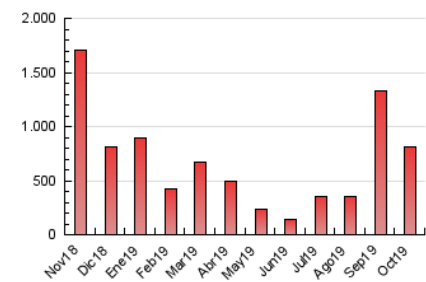

#### 3. Por día del mes (Nacional)

Día	N. únicos	Visitas	Páginas	Día	N. únicos	Visitas	Páginas	Día	N. únicos	Visitas	Páginas
1	82.880	84.620	106.826	11	8.856	9.642	12.140	21	37.639	38.513	46.318
2	28.665	29.862	37.742	12	14.001	14.899	18.411	22	12.370	13.039	15.641
3	11.291	12.084	15.353	13	77.809	80.658	102.386	23	8.823	9.430	11.407
4	7.693	8.186	10.293	14	78.578	82.460	102.895	24	5.343	5.684	7.037
5	4.615	5.104	6.428	15	15.586	16.642	19.691	25	14.372	15.209	18.449
6	5.885	6.665	8.290	16	4.832	5.293	6.565	26	7.905	8.165	9.858
7	52.864	55.267	65.997	17	4.247	4.656	5.782	27	4.059	4.256	5.125
8	17.425	18.284	23.115	18	5.473	6.144	7.446	28	12.090	13.208	16.064
9	14.762	16.176	19.788	19	6.516	7.288	8.874	29	9.844	11.195	13.458
10	10.144	11.098	13.628	20	48.649	49.129	60.512	30	4.610	5.024	6.081
								31	6.162	6.481	7.811

##### 4.1 Por día de la semana (promedio)

N. únicos / Visitas (x 100)

Páginas (x 100)

##### 4.2 Por franja horaria (promedio)

Visitas (x 1000)

Páginas (x 1000)

##### 4.3 Por meses

N. únicos / Visitas (x 1000)

Páginas (x 1000)