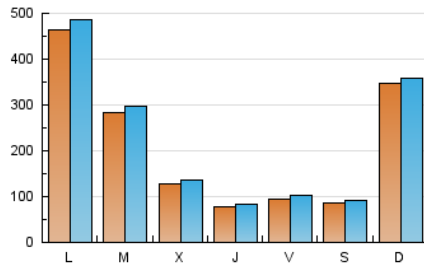

4. Gráficas (Nacional e Internacional)

4.1 Por día de la semana (promedio)

N. únicos / Visitas (x 100)