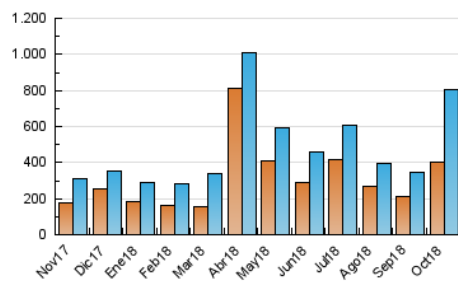

4.3 Por meses

N. únicos / Visitas (x 1000)