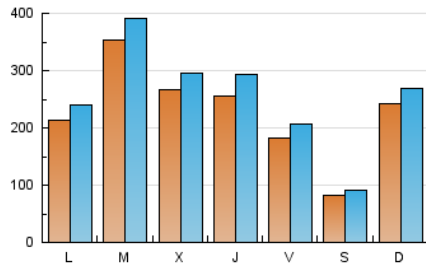

1. Cifras totales y promedios (Nacional e Internacional)

MES - AÑO	NAVEGADORES UNICOS	VISITAS	PAGINAS
Octubre - 2018	402.080	807.742	1.018.870
PROMEDIO DIARIO	23.288	26.056	32.867
PROMEDIO LUNES-VIERNES	25.752	28.854	36.442
PROMEDIO SABADO-DOMINGO	16.204	18.012	22.589
PAGINAS / VISITAS	1,26		
DURACION MEDIA VISITAS	0:00:39		
DURACION MEDIA PAGINAS	0:02:28		

2. Secciones (Nacional e Internacional)

	PAGINAS	%
HOME	14.002	1.37 %
RESTO	1.004.868	98.63 %

3. Por día del mes (Nacional e Internacional)

Día	N. únicos	Visitas	Páginas	Día	N. únicos	Visitas	Páginas	Día	N. únicos	Visitas	Páginas
1	6.626	7.643	9.957	11	19.419	21.918	27.613	21	6.174	6.795	8.483
2	57.544	62.450	80.383	12	9.632	10.847	13.415	22	13.215	15.190	18.501
3	62.447	66.691	82.852	13	4.302	4.749	6.101	23	24.713	27.357	33.707
4	42.448	47.920	61.556	14	6.900	7.557	9.500	24	14.127	15.494	19.684
5	23.044	24.845	31.410	15	18.453	21.705	27.169	25	12.667	13.876	17.720
6	7.079	7.666	9.708	16	15.776	18.321	22.712	26	14.216	16.307	21.328
7	51.919	54.246	67.814	17	19.144	23.679	29.051	27	11.073	12.525	15.814
8	39.206	42.055	52.375	18	27.468	33.303	40.688	28	31.657	38.836	48.882
9	53.139	57.272	74.741	19	26.373	30.916	38.226	29	28.982	33.486	42.533
10	24.819	26.914	34.424	20	10.528	11.723	14.411	30	25.701	30.694	39.715
								31	13.133	14.762	18.397

4. Gráficas (Nacional e Internacional)

4.1 Por día de la semana (promedio)

N. únicos / Visitas (x 100)

Páginas (x 100)

4.2 Por franja horaria (promedio)

Visitas (x 1000)

Páginas (x 1000)

4.3 Por meses