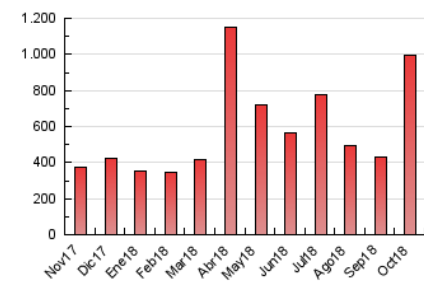

Páginas (x 1000)