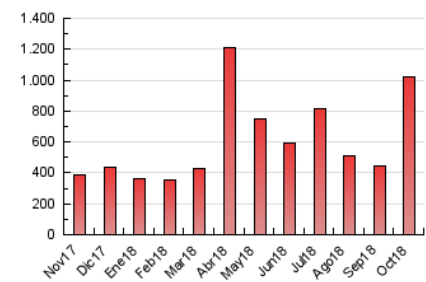

Páginas (x 1000)