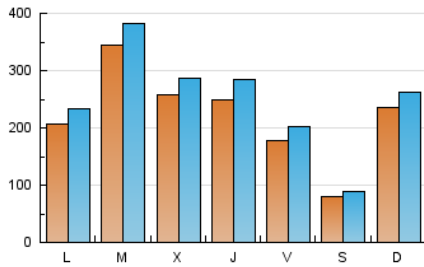

1. Cifras totales y promedios (Nacional)

MES - AÑO	NAVEGADORES UNICOS	VISITAS	PAGINAS
Octubre - 2018	385.773	785.558	992.819
PROMEDIO DIARIO	22.617	25.341	32.026
PROMEDIO LUNES-VIERNES	25.012	28.068	35.516
PROMEDIO SABADO-DOMINGO	15.730	17.500	21.993
PAGINAS / VISITAS	1,26		
DURACION MEDIA VISITAS	0:00:39		
DURACION MEDIA PAGINAS	0:02:27		

2. Secciones (Nacional)

	PAGINAS	%
HOME	13.631	1.37 %
RESTO	979.188	98.63 %

3. Por día del mes (Nacional)

Día	N. únicos	Visitas	Páginas	Día	N. únicos	Visitas	Páginas	Día	N. únicos	Visitas	Páginas
1	6.294	7.281	9.561	11	18.612	21.137	26.719	21	5.876	6.514	8.162
2	56.283	60.968	78.600	12	9.178	10.343	12.850	22	12.772	14.704	17.946
3	60.388	64.425	80.138	13	3.949	4.384	5.697	23	24.263	26.886	33.145
4	41.550	46.922	60.378	14	6.526	7.181	9.076	24	13.608	14.977	19.093
5	22.552	24.279	30.726	15	17.999	21.197	26.597	25	12.238	13.414	17.112
6	6.831	7.378	9.357	16	15.360	17.886	22.215	26	13.849	15.936	20.870
7	50.820	52.956	66.273	17	18.715	23.184	28.471	27	10.761	12.158	15.397
8	37.555	40.313	50.339	18	26.805	32.707	40.006	28	30.862	38.040	47.936
9	51.590	55.724	72.937	19	25.819	30.319	37.552	29	28.264	32.731	41.643
10	23.913	26.002	33.315	20	10.213	11.385	14.048	30	25.043	30.018	38.898
								31	12.628	14.209	17.762

4. Gráficas (Nacional)

4.1 Por día de la semana (promedio)

N. únicos / Visitas (x 100)

Páginas (x 100)

4.2 Por franja horaria (promedio)

Visitas (x 1000)

Páginas (x 1000)

4.3 Por meses