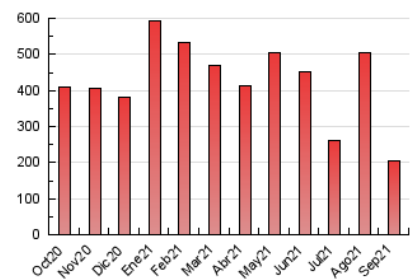

Páginas (x 1000)