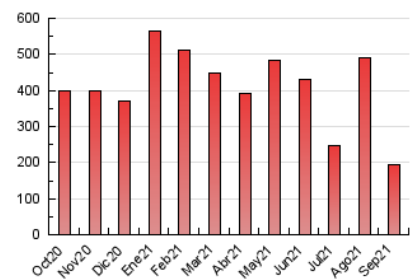

Páginas (x 1000)