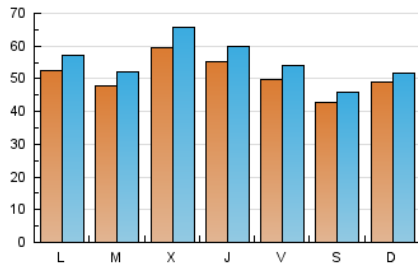

1. Cifras totales y promedios (Nacional e Internacional)

MES - AÑO	NAVEGADORES UNICOS	VISITAS	PAGINAS
Septiembre - 2021	110.345	167.104	206.070
PROMEDIO DIARIO	5.140	5.570	6.869
PROMEDIO LUNES-VIERNES	5.336	5.822	7.253
PROMEDIO SABADO-DOMINGO	4.602	4.877	5.813
PAGINAS / VISITAS	1,23		
DURACION MEDIA VISITAS	0:00:40		
DURACION MEDIA PAGINAS	0:02:51		

2. Secciones (Nacional e Internacional)

	PAGINAS	%
HOME	8.514	4.13 %
RESTO	197.556	95.87 %

3. Por día del mes (Nacional e Internacional)

Día	N. únicos	Visitas	Páginas	Día	N. únicos	Visitas	Páginas	Día	N. únicos	Visitas	Páginas
1	3.391	3.656	4.551	11	3.633	3.867	4.576	21	4.384	4.657	6.074
2	3.448	3.752	4.721	12	4.007	4.224	4.988	22	8.539	9.836	13.692
3	3.339	3.558	4.447	13	3.470	3.698	4.492	23	8.917	9.818	11.864
4	2.940	3.080	3.764	14	3.820	4.112	5.148	24	7.443	8.189	9.955
5	2.974	3.137	3.674	15	3.525	3.774	4.872	25	5.361	5.816	7.126
6	4.997	5.332	6.656	16	4.161	4.453	5.496	26	8.403	8.818	10.457
7	4.055	4.340	5.214	17	5.435	5.944	7.226	27	7.113	8.020	9.769
8	5.163	5.615	6.819	18	5.238	5.595	6.577	28	6.857	7.671	9.236
9	4.555	4.893	6.009	19	4.257	4.476	5.345	29	9.035	9.941	11.963
10	3.743	3.956	4.781	20	5.409	5.767	8.187	30	6.602	7.109	8.391

4. Gráficas (Nacional e Internacional)

4.1 Por día de la semana (promedio)

N. únicos / Visitas (x 100)

Páginas (x 100)

4.2 Por franja horaria (promedio)

Visitas (x 1000)

Páginas (x 1000)

4.3 Por meses