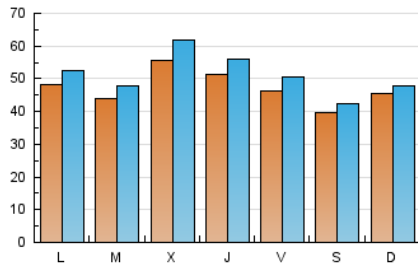

1. Cifras totales y promedios (Nacional)

MES - AÑO	NAVEGADORES UNICOS	VISITAS	PAGINAS
Septiembre - 2021	99.499	155.303	192.458
PROMEDIO DIARIO	4.758	5.177	6.415
PROMEDIO LUNES-VIERNES	4.944	5.419	6.789
PROMEDIO SABADO-DOMINGO	4.245	4.510	5.388
PAGINAS / VISITAS	1,24		
DURACION MEDIA VISITAS	0:00:42		
DURACION MEDIA PAGINAS	0:02:54		

2. Secciones (Nacional)

	PAGINAS	%
HOME	7.940	4.13 %
RESTO	184.518	95.87 %

3. Por día del mes (Nacional)

Día	N. únicos	Visitas	Páginas	Día	N. únicos	Visitas	Páginas	Día	N. únicos	Visitas	Páginas
1	3.052	3.311	4.159	11	3.304	3.527	4.184	21	3.929	4.188	5.541
2	3.146	3.438	4.355	12	3.595	3.796	4.501	22	8.112	9.405	13.193
3	3.076	3.289	4.131	13	3.115	3.337	4.077	23	8.368	9.221	11.172
4	2.653	2.786	3.419	14	3.506	3.795	4.775	24	6.959	7.693	9.402
5	2.725	2.882	3.379	15	3.198	3.440	4.465	25	4.972	5.418	6.632
6	4.621	4.942	6.198	16	3.808	4.092	5.079	26	8.016	8.423	10.014
7	3.729	4.009	4.823	17	5.069	5.568	6.780	27	6.590	7.488	9.168
8	4.840	5.287	6.437	18	4.876	5.221	6.146	28	6.403	7.204	8.718
9	4.211	4.544	5.597	19	3.822	4.029	4.829	29	8.549	9.432	11.394
10	3.417	3.620	4.404	20	4.953	5.301	7.643	30	6.127	6.617	7.843

4. Gráficas (Nacional)

4.1 Por día de la semana (promedio)

N. únicos / Visitas (x 100)

Páginas (x 100)

4.2 Por franja horaria (promedio)

Visitas_ (x 1000)

Páginas (x 1000)

4.3 Por meses