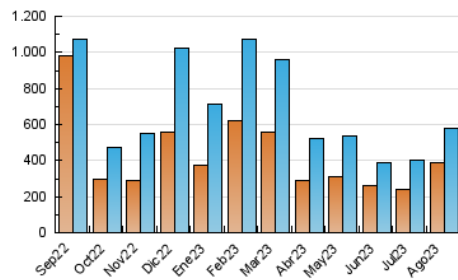

4.2 Por franja horaria (promedio)

Visitas_ (x 1000)

Páginas (x 1000)

4.3 Por meses

N. únicos / Visitas (x 1000)