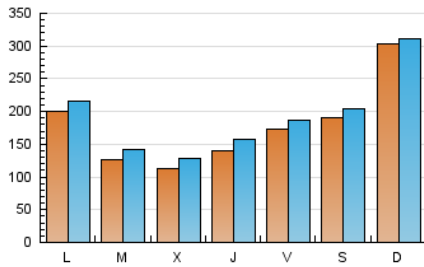

4. Gráficas (Nacional)

4.1 Por día de la semana (promedio)

N. únicos / Visitas (x 100)