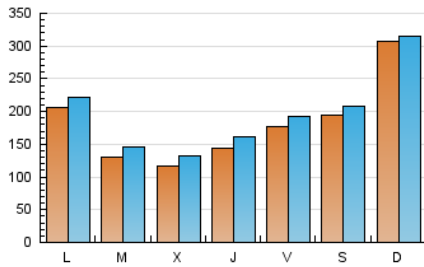

2. Secciones (Nacional e Internacional)

| | PAGINAS | % |
|--------------|---------|---------|
| HOME | 9.547 | 1.43 % |
| RESTO | 658.135 | 98.57 % |

3. Por día del mes (Nacional e Internacional)

| Día | N. únicos | Visitas | Páginas | Día | N. únicos | Visitas | Páginas | Día | N. únicos | Visitas | Páginas |
|-----|-----------|---------|---------|-----|-----------|---------|---------|-----|-----------|---------|---------|
| 1 | 652 | 734 | 983 | 11 | 13.697 | 15.863 | 17.886 | 21 | 45.828 | 46.954 | 51.909 |
| 2 | 770 | 883 | 1.207 | 12 | 20.002 | 21.945 | 24.422 | 22 | 18.144 | 20.913 | 23.731 |
| 3 | 971 | 1.082 | 1.502 | 13 | 14.207 | 16.060 | 17.644 | 23 | 23.725 | 26.308 | 29.566 |
| 4 | 23.837 | 24.222 | 25.948 | 14 | 13.502 | 15.094 | 16.992 | 24 | 29.702 | 32.312 | 36.831 |
| 5 | 22.077 | 22.745 | 25.553 | 15 | 22.041 | 23.026 | 25.097 | 25 | 23.706 | 25.252 | 28.902 |
| 6 | 14.397 | 15.353 | 17.092 | 16 | 12.961 | 14.582 | 16.452 | 26 | 9.262 | 10.171 | 11.431 |
| 7 | 12.911 | 14.808 | 17.590 | 17 | 10.916 | 12.823 | 14.391 | 27 | 7.323 | 7.643 | 8.708 |
| 8 | 13.677 | 16.125 | 18.938 | 18 | 9.672 | 11.860 | 13.661 | 28 | 9.888 | 11.606 | 13.090 |
| 9 | 12.310 | 13.726 | 15.994 | 19 | 26.778 | 28.589 | 30.292 | 29 | 10.574 | 12.181 | 14.645 |
| 10 | 13.135 | 15.381 | 18.328 | 20 | 86.881 | 86.858 | 95.138 | 30 | 8.659 | 10.381 | 12.239 |
| | | | | | | | | 31 | 17.632 | 19.577 | 21.520 |

4. Gráficas (Nacional e Internacional)

4.1 Por día de la semana (promedio)

N. únicos / Visitas (x 100)

Páginas (x 100)

4.2 Por franja horaria (promedio)

Visitas_ (x 1000)

Páginas (x 1000)

4.3 Por meses