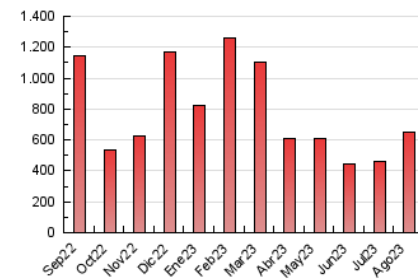

2. Secciones (Nacional)

| | PAGINAS | % |
|--------------|---------|---------|
| HOME | 9.235 | 1.42 % |
| RESTO | 643.279 | 98.58 % |

3. Por día del mes (Nacional)

| Día | N. únicos | Visitas | Páginas | Día | N. únicos | Visitas | Páginas | Día | N. únicos | Visitas | Páginas |
|-----|-----------|---------|---------|-----|-----------|---------|---------|-----|-----------|---------|---------|
| 1 | 559 | 641 | 891 | 11 | 13.267 | 15.331 | 17.394 | 21 | 45.053 | 46.205 | 50.957 |
| 2 | 671 | 760 | 1.045 | 12 | 19.629 | 21.541 | 23.999 | 22 | 17.595 | 20.283 | 23.047 |
| 3 | 870 | 978 | 1.379 | 13 | 13.776 | 15.592 | 17.161 | 23 | 23.139 | 25.666 | 28.900 |
| 4 | 23.384 | 23.686 | 25.454 | 14 | 13.103 | 14.680 | 16.537 | 24 | 28.968 | 31.649 | 36.065 |
| 5 | 21.536 | 22.213 | 24.886 | 15 | 21.636 | 22.524 | 24.617 | 25 | 22.908 | 24.442 | 27.976 |
| 6 | 14.134 | 14.994 | 16.780 | 16 | 12.541 | 14.089 | 16.000 | 26 | 8.869 | 9.678 | 10.961 |
| 7 | 12.544 | 14.466 | 17.193 | 17 | 10.545 | 12.352 | 13.912 | 27 | 7.013 | 7.290 | 8.352 |
| 8 | 13.348 | 15.735 | 18.566 | 18 | 9.310 | 11.459 | 13.229 | 28 | 9.482 | 11.130 | 12.594 |
| 9 | 11.894 | 13.315 | 15.499 | 19 | 26.403 | 28.306 | 29.931 | 29 | 10.176 | 11.713 | 14.169 |
| 10 | 12.719 | 14.990 | 17.804 | 20 | 86.346 | 86.479 | 94.459 | 30 | 8.221 | 9.963 | 11.762 |
| | | | | | | | | 31 | 17.156 | 19.022 | 20.995 |

4. Gráficas (Nacional)

4.1 Por día de la semana (promedio)

N. únicos / Visitas (x 100)

Páginas (x 100)

4.2 Por franja horaria (promedio)

Visitas_ (x 1000)

Páginas (x 1000)

4.3 Por meses

N. únicos / Visitas (x 1000)

Páginas (x 1000)

5. Observaciones

Este Medio Electrónico de Comunicación ha sido medido por la herramienta Google Analytics de Google (GA4)

6. Definiciones básicas (Para más información ver Normas Técnicas para el Control de los Medios Electrónicos de Comunicación)