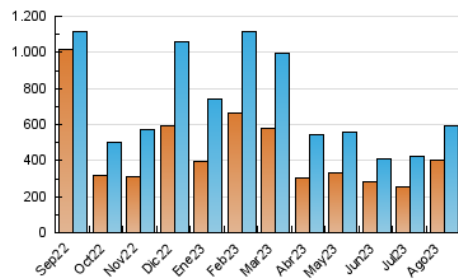

4.2 Por franja horaria (promedio)

Visitas_ (x 1000)

Páginas (x 1000)

4.3 Por meses

N. únicos / Visitas (x 1000)