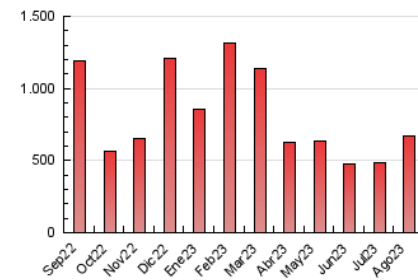

Páginas (x 1000)