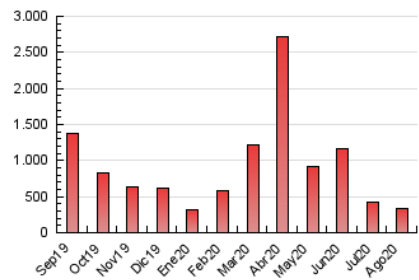

### 3. Por día del mes (Nacional e Internacional)

Día	N. únicos	Visitas	Páginas	Día	N. únicos	Visitas	Páginas	Día	N. únicos	Visitas	Páginas
1	6.077	6.672	9.157	11	22.606	23.921	30.965	21	5.475	5.971	7.956
2	3.475	3.726	5.122	12	11.807	12.486	16.408	22	3.205	3.506	4.928
3	6.203	6.733	8.862	13	4.677	5.162	6.743	23	5.278	6.011	8.115
4	10.226	11.034	14.528	14	3.960	4.391	5.806	24	2.991	3.352	4.593
5	5.542	5.929	7.862	15	3.256	3.481	4.621	25	4.054	4.559	6.000
6	4.336	5.107	6.880	16	8.232	8.599	11.175	26	4.468	4.893	6.712
7	7.442	8.731	11.918	17	8.455	9.024	11.985	27	3.408	3.809	5.197
8	9.361	10.085	12.361	18	8.410	9.350	12.610	28	2.258	2.534	3.459
9	23.068	24.304	30.168	19	9.523	10.282	13.361	29	2.034	2.214	2.997
10	29.875	31.721	40.644	20	6.697	7.233	9.530	30	4.791	5.058	6.647
								31	4.664	4.986	6.570

4. Gráficas (Nacional e Internacional)

4.1 Por día de la semana (promedio)

N. únicos / Visitas (x 100)

Páginas (x 100)

4.2 Por franja horaria (promedio)

Visitas (x 1000)

Páginas (x 1000)

4.3 Por meses

N. únicos / Visitas (x 1000)

Páginas (x 1000)