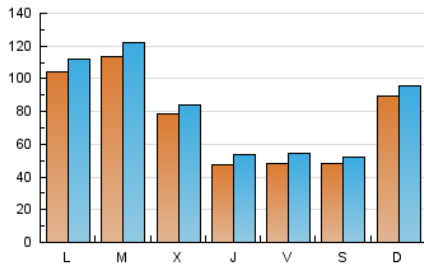

4. Gráficas (Nacional e Internacional)

4.1 Por día de la semana (promedio)

N. únicos / Visitas (x 100)