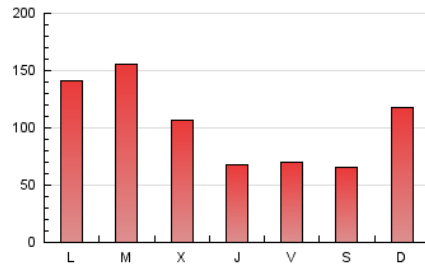

Páginas (x 100)