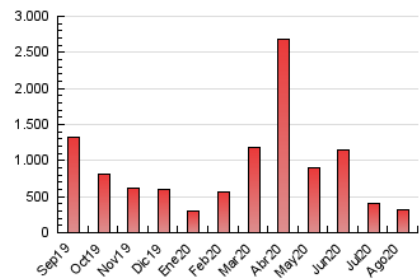

#### 3. Por día del mes (Nacional)

Día	N. únicos	Visitas	Páginas	Día	N. únicos	Visitas	Páginas	Día	N. únicos	Visitas	Páginas
1	5.931	6.460	8.895	11	22.092	23.397	30.316	21	5.179	5.665	7.595
2	3.280	3.529	4.890	12	11.469	12.150	16.009	22	2.935	3.226	4.594
3	5.905	6.474	8.559	13	4.455	4.928	6.467	23	5.021	5.747	7.810
4	9.892	10.696	14.115	14	3.751	4.174	5.572	24	2.724	3.075	4.270
5	5.244	5.620	7.491	15	2.953	3.172	4.239	25	3.811	4.302	5.706
6	4.102	4.866	6.615	16	7.581	7.925	10.375	26	4.210	4.628	6.379
7	7.179	8.461	11.586	17	8.009	8.571	11.450	27	3.160	3.552	4.905
8	9.108	9.817	12.063	18	8.076	8.979	12.124	28	2.061	2.334	3.223
9	22.598	23.860	29.598	19	9.190	9.965	12.987	29	1.887	2.066	2.815
10	29.287	31.136	39.853	20	6.398	6.926	9.141	30	4.636	4.897	6.462
								31	4.465	4.779	6.315

##### 4.1 Por día de la semana (promedio)

N. únicos / Visitas (x 100)

Páginas (x 100)

##### 4.2 Por franja horaria (promedio)

Visitas (x 1000)

Páginas (x 1000)

##### 4.3 Por meses

N. únicos / Visitas (x 1000)

Páginas (x 1000)