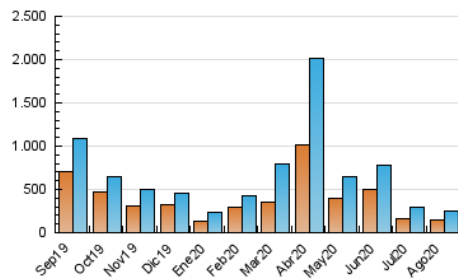

#### 3. Por día del mes (Nacional)

Día	N. únicos	Visitas	Páginas	Día	N. únicos	Visitas	Páginas	Día	N. únicos	Visitas	Páginas
1	5.931	6.460	8.895	11	22.092	23.397	30.316	21	5.179	5.665	7.595
2	3.280	3.529	4.890	12	11.469	12.150	16.009	22	2.935	3.226	4.594
3	5.905	6.474	8.559	13	4.455	4.928	6.467	23	5.021	5.747	7.810
4	9.892	10.696	14.115	14	3.751	4.174	5.572	24	2.724	3.075	4.270
5	5.244	5.620	7.491	15	2.953	3.172	4.239	25	3.811	4.302	5.706
6	4.102	4.866	6.615	16	7.581	7.925	10.375	26	4.210	4.628	6.379
7	7.179	8.461	11.586	17	8.009	8.571	11.450	27	3.160	3.552	4.905
8	9.108	9.817	12.063	18	8.076	8.979	12.124	28	2.061	2.334	3.223
9	22.598	23.860	29.598	19	9.190	9.965	12.987	29	1.887	2.066	2.815
10	29.287	31.136	39.853	20	6.398	6.926	9.141	30	4.636	4.897	6.462
								31	4.465	4.779	6.315

##### 4.1 Por día de la semana (promedio)

N. únicos / Visitas (x 100)

Páginas (x 100)

##### 4.2 Por franja horaria (promedio)

Visitas (x 1000)

Páginas (x 1000)

##### 4.3 Por meses

N. únicos / Visitas (x 1000)

Páginas (x 1000)