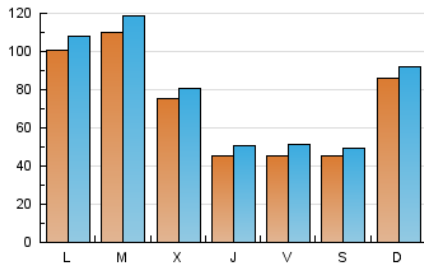

4. Gráficas (Nacional)

4.1 Por día de la semana (promedio)

N. únicos / Visitas (x 100)