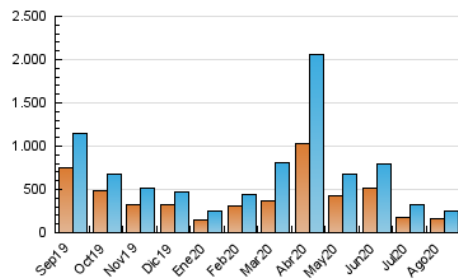

### 3. Por día del mes (Nacional e Internacional)

Día	N. únicos	Visitas	Páginas	Día	N. únicos	Visitas	Páginas	Día	N. únicos	Visitas	Páginas
1	6.077	6.672	9.157	11	22.606	23.921	30.965	21	5.475	5.971	7.956
2	3.475	3.726	5.122	12	11.807	12.486	16.408	22	3.205	3.506	4.928
3	6.203	6.733	8.862	13	4.677	5.162	6.743	23	5.278	6.011	8.115
4	10.226	11.034	14.528	14	3.960	4.391	5.806	24	2.991	3.352	4.593
5	5.542	5.929	7.862	15	3.256	3.481	4.621	25	4.054	4.559	6.000
6	4.336	5.107	6.880	16	8.232	8.599	11.175	26	4.468	4.893	6.712
7	7.442	8.731	11.918	17	8.455	9.024	11.985	27	3.408	3.809	5.197
8	9.361	10.085	12.361	18	8.410	9.350	12.610	28	2.258	2.534	3.459
9	23.068	24.304	30.168	19	9.523	10.282	13.361	29	2.034	2.214	2.997
10	29.875	31.721	40.644	20	6.697	7.233	9.530	30	4.791	5.058	6.647
								31	4.664	4.986	6.570

4. Gráficas (Nacional e Internacional)

4.1 Por día de la semana (promedio)

N. únicos / Visitas (x 100)

Páginas (x 100)

4.2 Por franja horaria (promedio)

Visitas (x 1000)

Páginas (x 1000)

4.3 Por meses

N. únicos / Visitas (x 1000)

Páginas (x 1000)