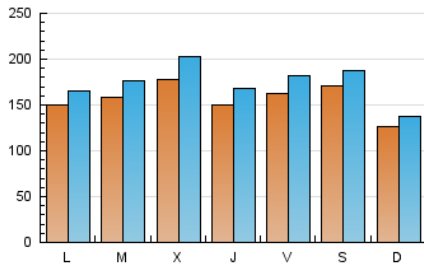

4. Gráficas (Nacional e Internacional)

4.1 Por día de la semana (promedio)

N. únicos / Visitas (x 100)