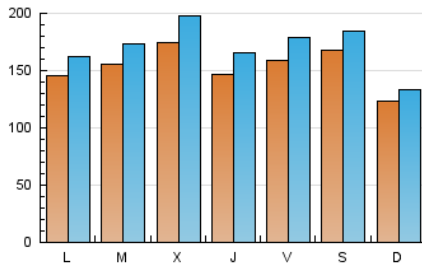

4. Gráficas (Nacional)

4.1 Por día de la semana (promedio)

N. únicos / Visitas (x 100)