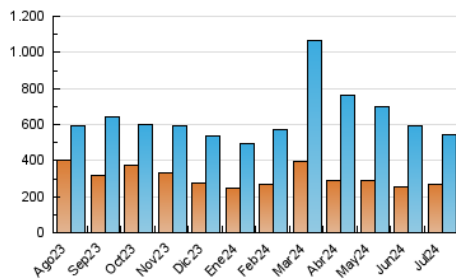

### 3. Por día del mes (Nacional e Internacional)

Día	N. únicos	Visitas	Páginas	Día	N. únicos	Visitas	Páginas	Día	N. únicos	Visitas	Páginas
<b>1</b>	14.309	16.306	19.212	<b>11</b>	11.103	12.157	15.215	<b>21</b>	8.673	9.223	10.513
<b>2</b>	16.761	18.526	21.883	<b>12</b>	15.075	16.468	19.608	<b>22</b>	8.097	9.286	11.422
<b>3</b>	16.400	19.375	23.007	<b>13</b>	15.299	16.288	18.438	<b>23</b>	22.966	26.000	31.007
<b>4</b>	21.813	25.478	30.401	<b>14</b>	7.955	8.549	10.055	<b>24</b>	17.410	19.209	23.052
<b>5</b>	15.429	17.080	20.439	<b>15</b>	14.303	16.101	19.012	<b>25</b>	14.351	16.017	18.145
<b>6</b>	15.646	17.341	19.656	<b>16</b>	18.276	20.458	24.334	<b>26</b>	19.926	22.790	27.032
<b>7</b>	17.760	19.425	22.107	<b>17</b>	15.328	17.381	20.606	<b>27</b>	24.673	27.779	33.319
<b>8</b>	11.445	12.502	15.645	<b>18</b>	12.564	13.762	17.017	<b>28</b>	16.036	17.578	20.473
<b>9</b>	10.792	12.070	14.480	<b>19</b>	14.629	16.650	19.329	<b>29</b>	26.706	28.575	33.465
<b>10</b>	22.280	25.940	30.445	<b>20</b>	12.669	13.478	15.496	<b>30</b>	10.418	11.455	14.144
								<b>31</b>	17.208	19.172	22.925

#### 4.1 Por día de la semana (promedio)

N. únicos / Visitas (x 100)

Páginas (x 100)

#### 4.2 Por franja horaria (promedio)

Visitas\_ (x 1000)

Páginas (x 1000)

#### 4.3 Por meses

N. únicos / Visitas (x 1000)

Páginas (x 1000)