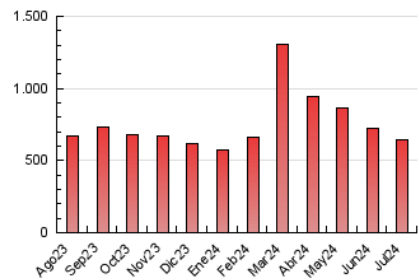

### 3. Por día del mes (Nacional e Internacional)

Día	N. únicos	Visitas	Páginas	Día	N. únicos	Visitas	Páginas	Día	N. únicos	Visitas	Páginas
<b>1</b>	14.309	16.306	19.212	<b>11</b>	11.103	12.157	15.215	<b>21</b>	8.673	9.223	10.513
<b>2</b>	16.761	18.526	21.883	<b>12</b>	15.075	16.468	19.608	<b>22</b>	8.097	9.286	11.422
<b>3</b>	16.400	19.375	23.007	<b>13</b>	15.299	16.288	18.438	<b>23</b>	22.966	26.000	31.007
<b>4</b>	21.813	25.478	30.401	<b>14</b>	7.955	8.549	10.055	<b>24</b>	17.410	19.209	23.052
<b>5</b>	15.429	17.080	20.439	<b>15</b>	14.303	16.101	19.012	<b>25</b>	14.351	16.017	18.145
<b>6</b>	15.646	17.341	19.656	<b>16</b>	18.276	20.458	24.334	<b>26</b>	19.926	22.790	27.032
<b>7</b>	17.760	19.425	22.107	<b>17</b>	15.328	17.381	20.606	<b>27</b>	24.673	27.779	33.319
<b>8</b>	11.445	12.502	15.645	<b>18</b>	12.564	13.762	17.017	<b>28</b>	16.036	17.578	20.473
<b>9</b>	10.792	12.070	14.480	<b>19</b>	14.629	16.650	19.329	<b>29</b>	26.706	28.575	33.465
<b>10</b>	22.280	25.940	30.445	<b>20</b>	12.669	13.478	15.496	<b>30</b>	10.418	11.455	14.144
								<b>31</b>	17.208	19.172	22.925

#### 4.1 Por día de la semana (promedio)

N. únicos / Visitas (x 100)

Páginas (x 100)

#### 4.2 Por franja horaria (promedio)

Visitas\_ (x 1000)

Páginas (x 1000)

#### 4.3 Por meses

N. únicos / Visitas (x 1000)

Páginas (x 1000)