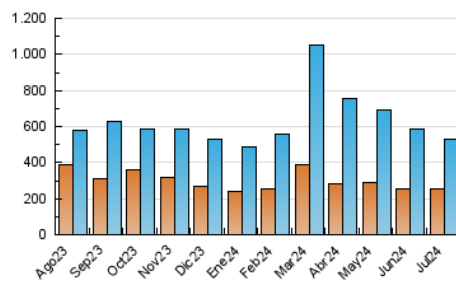

#### 3. Por día del mes (Nacional)

Día	N. únicos	Visitas	Páginas	Día	N. únicos	Visitas	Páginas	Día	N. únicos	Visitas	Páginas
1	13.957	15.955	18.842	11	10.785	11.803	14.818	21	8.423	8.992	10.241
2	16.507	18.218	21.608	12	14.796	16.148	19.287	22	7.805	8.938	11.072
3	16.065	19.037	22.556	13	15.071	16.010	18.126	23	22.674	25.631	30.588
4	21.429	25.018	29.977	14	7.677	8.232	9.748	24	17.018	18.845	22.642
5	15.028	16.727	19.978	15	13.915	15.749	18.575	25	14.109	15.796	17.841
6	15.277	16.981	19.263	16	17.915	20.066	23.885	26	19.585	22.356	26.590
7	17.352	18.924	21.607	17	15.009	16.989	20.222	27	24.325	27.438	32.925
8	11.071	12.110	15.220	18	12.244	13.409	16.629	28	15.812	17.217	20.159
9	10.392	11.747	14.080	19	14.324	16.347	18.963	29	26.274	28.245	33.010
10	21.912	25.467	29.993	20	12.391	13.205	15.213	30	10.172	11.166	13.832
								31	16.940	18.792	22.613

### 4.1 Por día de la semana (promedio)

N. únicos / Visitas (x 100)

Páginas (x 100)

### 4.2 Por franja horaria (promedio)

Visitas\_ (x 1000)

Páginas (x 1000)

### 4.3 Por meses

N. únicos / Visitas (x 1000)

Páginas (x 1000)