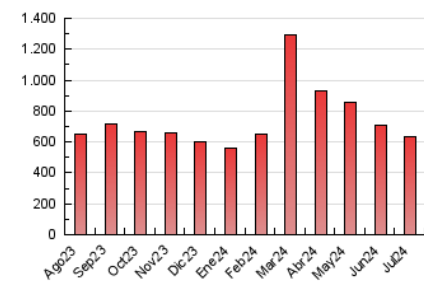

#### 3. Por día del mes (Nacional)

Día	N. únicos	Visitas	Páginas	Día	N. únicos	Visitas	Páginas	Día	N. únicos	Visitas	Páginas
1	13.957	15.955	18.842	11	10.785	11.803	14.818	21	8.423	8.992	10.241
2	16.507	18.218	21.608	12	14.796	16.148	19.287	22	7.805	8.938	11.072
3	16.065	19.037	22.556	13	15.071	16.010	18.126	23	22.674	25.631	30.588
4	21.429	25.018	29.977	14	7.677	8.232	9.748	24	17.018	18.845	22.642
5	15.028	16.727	19.978	15	13.915	15.749	18.575	25	14.109	15.796	17.841
6	15.277	16.981	19.263	16	17.915	20.066	23.885	26	19.585	22.356	26.590
7	17.352	18.924	21.607	17	15.009	16.989	20.222	27	24.325	27.438	32.925
8	11.071	12.110	15.220	18	12.244	13.409	16.629	28	15.812	17.217	20.159
9	10.392	11.747	14.080	19	14.324	16.347	18.963	29	26.274	28.245	33.010
10	21.912	25.467	29.993	20	12.391	13.205	15.213	30	10.172	11.166	13.832
								31	16.940	18.792	22.613

### 4.1 Por día de la semana (promedio)

N. únicos / Visitas (x 100)

Páginas (x 100)

### 4.2 Por franja horaria (promedio)

Visitas\_ (x 1000)

Páginas (x 1000)

### 4.3 Por meses

N. únicos / Visitas (x 1000)

Páginas (x 1000)