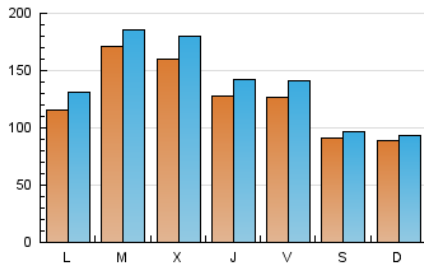

1. Cifras totales y promedios (Nacional e Internacional)

MES - AÑO	NAVEGADORES UNICOS	VISITAS	PAGINAS
Julio - 2023	255.903	420.564	488.958
PROMEDIO DIARIO	12.291	13.567	15.773
PROMEDIO LUNES-VIERNES	13.882	15.479	18.016
PROMEDIO SABADO-DOMINGO	8.949	9.551	11.062
PAGINAS / VISITAS	1,16		
DURACION MEDIA VISITAS	0:00:33		
TIEMPO INTERACCIÓN MEDIO	0:03:23		

2. Secciones (Nacional e Internacional)

	PAGINAS	%
HOME	9.126	1.87 %
RESTO	479.832	98.13 %

3. Por día del mes (Nacional e Internacional)

Día	N. únicos	Visitas	Páginas	Día	N. únicos	Visitas	Páginas	Día	N. únicos	Visitas	Páginas
1	8.693	9.291	10.880	11	14.401	16.232	19.158	21	14.678	16.025	18.289
2	12.304	12.934	14.743	12	28.066	31.677	35.757	22	11.449	12.178	13.863
3	21.079	23.085	25.957	13	19.656	21.860	25.674	23	6.155	6.650	7.682
4	33.296	35.069	38.937	14	12.328	14.181	17.088	24	6.846	7.873	9.430
5	17.707	19.089	21.802	15	7.981	8.672	10.357	25	6.700	7.242	8.505
6	11.449	12.530	14.655	16	6.425	6.879	8.039	26	5.459	6.578	8.169
7	17.841	19.533	22.336	17	9.726	11.186	13.685	27	4.868	5.686	6.899
8	10.100	10.781	12.534	18	13.895	15.707	18.652	28	5.652	6.690	8.179
9	12.715	13.422	15.473	19	12.649	14.498	17.411	29	7.065	7.685	8.986
10	12.100	13.699	16.076	20	14.917	16.951	20.112	30	6.607	7.022	8.062
								31	8.199	9.659	11.568

4. Gráficas (Nacional e Internacional)

4.1 Por día de la semana (promedio)

N. únicos / Visitas (x 100)

Páginas (x 100)

4.2 Por franja horaria (promedio)

Visitas_ (x 1000)

Páginas (x 1000)

4.3 Por meses