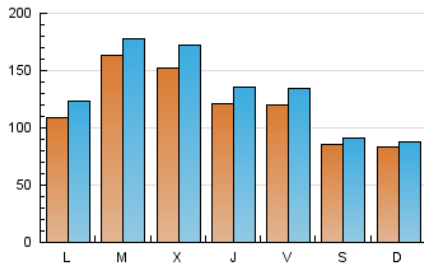

1. Cifras totales y promedios (Nacional)

MES - AÑO	NAVEGADORES UNICOS	VISITAS	PAGINAS
Julio - 2023	237.560	398.930	464.616
PROMEDIO DIARIO	11.639	12.869	14.988
PROMEDIO LUNES-VIERNES	13.185	14.736	17.179
PROMEDIO SABADO-DOMINGO	8.393	8.948	10.385
PAGINAS / VISITAS	1,16		
DURACION MEDIA VISITAS	0:00:33		
TIEMPO INTERACCIÓN MEDIO	0:03:22		

2. Secciones (Nacional)

	PAGINAS	%
HOME	8.870	1.91 %
RESTO	455.746	98.09 %

3. Por día del mes (Nacional)

Día	N. únicos	Visitas	Páginas	Día	N. únicos	Visitas	Páginas	Día	N. únicos	Visitas	Páginas
1	8.042	8.593	10.102	11	13.543	15.341	18.150	21	13.939	15.273	17.473
2	11.529	12.108	13.818	12	27.122	30.623	34.555	22	10.852	11.530	13.126
3	20.257	22.197	24.947	13	18.849	21.046	24.773	23	5.669	6.148	7.112
4	32.505	34.195	37.968	14	11.629	13.467	16.253	24	6.256	7.251	8.743
5	16.990	18.285	20.903	15	7.426	8.058	9.656	25	6.184	6.693	7.874
6	10.817	11.831	13.890	16	6.040	6.398	7.498	26	4.945	6.024	7.547
7	17.127	18.777	21.500	17	9.113	10.553	12.966	27	4.405	5.191	6.335
8	9.597	10.190	11.867	18	13.296	15.067	17.910	28	5.152	6.147	7.564
9	12.066	12.751	14.735	19	11.909	13.751	16.551	29	6.604	7.190	8.434
10	10.954	12.536	14.779	20	14.241	16.157	19.214	30	6.106	6.514	7.504
								31	7.646	9.045	10.869

4. Gráficas (Nacional)

4.1 Por día de la semana (promedio)

N. únicos / Visitas (x 100)

Páginas (x 100)

4.2 Por franja horaria (promedio)

Visitas_ (x 1000)

Páginas (x 1000)

4.3 Por meses