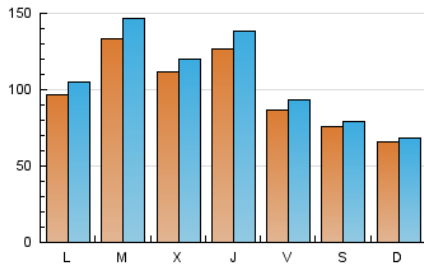

1. Cifras totales y promedios (Nacional e Internacional)

MES - AÑO	NAVEGADORES UNICOS	VISITAS	PAGINAS
Junio - 2022	202.853	326.224	375.195
PROMEDIO DIARIO	10.085	10.874	12.507
PROMEDIO LUNES-VIERNES	11.184	12.147	14.046
PROMEDIO SABADO-DOMINGO	7.064	7.373	8.272
PAGINAS / VISITAS	1,15		
DURACION MEDIA VISITAS	0:00:29		
DURACION MEDIA PAGINAS	0:03:13		

2. Secciones (Nacional e Internacional)

	PAGINAS	%
HOME	8.441	2.25 %
RESTO	366.754	97.75 %

3. Por día del mes (Nacional e Internacional)

Día	N. únicos	Visitas	Páginas	Día	N. únicos	Visitas	Páginas	Día	N. únicos	Visitas	Páginas
1	6.171	6.723	8.070	11	8.312	8.697	9.757	21	16.728	17.692	20.862
2	10.178	11.412	12.938	12	4.948	5.148	5.837	22	12.222	13.005	15.151
3	7.653	8.101	9.247	13	8.497	9.042	10.374	23	11.469	12.216	14.386
4	11.897	12.115	13.050	14	13.408	14.541	16.381	24	6.523	6.981	8.151
5	8.945	9.329	10.183	15	7.321	7.678	8.764	25	4.861	5.180	6.021
6	7.834	8.614	9.808	16	13.936	14.858	16.511	26	5.573	5.876	6.754
7	6.363	7.101	8.299	17	8.442	9.138	10.504	27	9.536	10.637	12.527
8	8.063	8.881	10.569	18	5.186	5.574	6.502	28	16.973	19.238	22.015
9	11.784	13.082	15.178	19	6.786	7.066	8.069	29	22.049	23.843	26.766
10	12.191	13.102	15.112	20	12.751	13.844	17.607	30	15.960	17.510	19.802

4. Gráficas (Nacional e Internacional)

4.1 Por día de la semana (promedio)

N. únicos / Visitas (x 100)

Páginas (x 100)

4.2 Por franja horaria (promedio)

Visitas_ (x 1000)

Páginas (x 1000)

4.3 Por meses