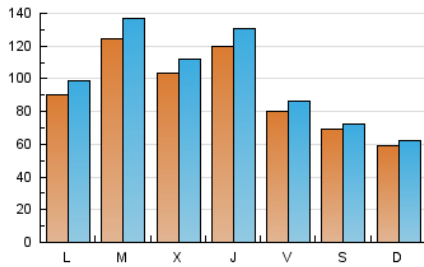

1. Cifras totales y promedios (Nacional)

MES - AÑO	NAVEGADORES UNICOS	VISITAS	PAGINAS
Junio - 2022	183.348	304.021	350.999
PROMEDIO DIARIO	9.364	10.134	11.700
PROMEDIO LUNES-VIERNES	10.432	11.377	13.205
PROMEDIO SABADO-DOMINGO	6.427	6.717	7.561
PAGINAS / VISITAS	1,15		
DURACION MEDIA VISITAS	0:00:30		
DURACION MEDIA PAGINAS	0:03:15		

2. Secciones (Nacional)

	PAGINAS	%
HOME	8.181	2.33 %
RESTO	342.818	97.67 %

3. Por día del mes (Nacional)

Día	N. únicos	Visitas	Páginas	Día	N. únicos	Visitas	Páginas	Día	N. únicos	Visitas	Páginas
1	5.815	6.298	7.608	11	7.592	7.943	8.941	21	15.694	16.725	19.764
2	9.744	10.943	12.426	12	4.386	4.574	5.203	22	11.219	12.023	14.089
3	7.182	7.594	8.693	13	7.993	8.506	9.786	23	10.798	11.509	13.618
4	11.140	11.353	12.227	14	12.257	13.348	15.101	24	6.009	6.390	7.511
5	8.257	8.605	9.390	15	6.312	6.655	7.649	25	4.313	4.611	5.419
6	6.990	7.756	8.877	16	12.924	13.819	15.420	26	4.927	5.211	6.048
7	5.463	6.193	7.307	17	7.749	8.426	9.729	27	8.952	10.013	11.837
8	7.475	8.273	9.897	18	4.621	4.996	5.874	28	16.284	18.481	21.193
9	11.006	12.307	14.297	19	6.177	6.443	7.387	29	21.011	22.829	25.670
10	11.253	12.220	14.160	20	12.044	13.128	16.808	30	15.332	16.849	19.070

4. Gráficas (Nacional)

4.1 Por día de la semana (promedio)

N. únicos / Visitas (x 100)

Páginas (x 100)

4.2 Por franja horaria (promedio)

Visitas_ (x 1000)

Páginas (x 1000)

4.3 Por meses