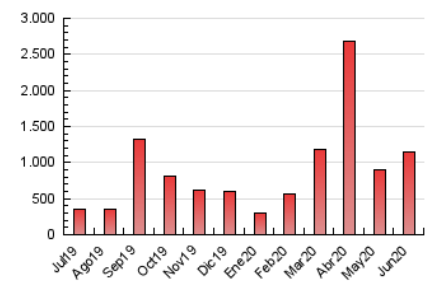

#### 3. Por día del mes (Nacional)

Día	N. únicos	Visitas	Páginas	Día	N. únicos	Visitas	Páginas	Día	N. únicos	Visitas	Páginas
1	162.836	175.371	248.941	11	86.282	96.950	142.929	21	2.995	3.415	4.751
2	35.087	36.580	51.568	12	33.063	35.516	51.954	22	11.034	12.371	17.206
3	6.739	7.409	9.530	13	85.829	87.522	144.642	23	10.729	11.938	17.001
4	12.936	13.709	17.671	14	17.024	17.574	25.189	24	7.694	8.571	12.944
5	10.704	11.384	14.925	15	16.781	17.549	24.640	25	4.297	4.788	6.718
6	10.044	11.119	14.838	16	19.222	20.814	33.753	26	3.253	3.634	5.160
7	14.194	15.045	19.817	17	38.506	41.608	70.780	27	2.608	3.013	4.215
8	8.603	9.119	11.870	18	7.418	8.194	12.285	28	2.226	2.491	3.464
9	16.165	16.800	21.436	19	8.467	9.270	13.604	29	2.267	2.548	3.317
10	80.686	83.692	121.443	20	3.826	4.514	6.175	30	8.850	10.511	15.307

##### 4.1 Por día de la semana (promedio)

N. únicos / Visitas (x 100)

Páginas (x 100)

##### 4.2 Por franja horaria (promedio)

Visitas (x 1000)

Páginas (x 1000)

##### 4.3 Por meses

N. únicos / Visitas (x 1000)

Páginas (x 1000)