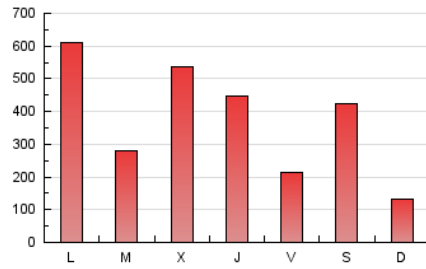

Páginas (x 100)