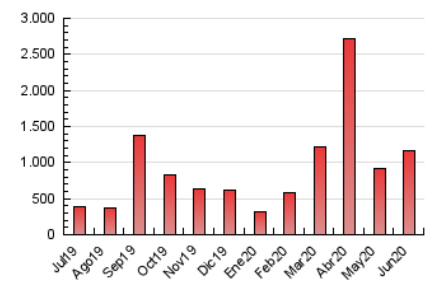

### 1. Cifras totales y promedios (Nacional e Internacional)

MES - AÑO	NAVEGADORES UNICOS	VISITAS	PAGINAS
Junio - 2020	507.547	799.773	1.169.684
<b>PROMEDIO DIARIO</b>	<b>24.881</b>	<b>26.659</b>	<b>38.989</b>
<b>PROMEDIO LUNES-VIERNES</b>	27.469	29.618	42.826
<b>PROMEDIO SABADO-DOMINGO</b>	17.764	18.521	28.440
<b>PAGINAS / VISITAS</b>	1,46		
<b>DURACION MEDIA VISITAS</b>	0:00:49		
<b>DURACION MEDIA PAGINAS</b>	0:01:46		

### 3. Por día del mes (Nacional e Internacional)

Día	N. únicos	Visitas	Páginas	Día	N. únicos	Visitas	Páginas	Día	N. únicos	Visitas	Páginas
1	164.007	176.958	251.200	11	87.833	98.509	145.160	21	3.268	3.700	5.095
2	36.065	37.610	52.887	12	33.661	36.155	52.827	22	11.359	12.715	17.604
3	7.321	8.010	10.208	13	86.622	88.260	145.775	23	11.083	12.295	17.430
4	13.890	14.657	18.804	14	17.429	18.018	25.706	24	7.994	8.875	13.324
5	11.363	12.056	15.745	15	17.221	18.005	25.188	25	4.521	5.013	6.967
6	10.646	11.736	15.553	16	19.681	21.295	34.407	26	3.454	3.840	5.393
7	14.823	15.746	20.655	17	39.096	42.245	71.721	27	2.792	3.203	4.457
8	9.080	9.589	12.404	18	7.832	8.614	12.796	28	2.408	2.679	3.698
9	16.718	17.368	22.142	19	8.845	9.638	14.053	29	2.505	2.789	3.597
10	81.725	84.633	122.744	20	4.123	4.829	6.577	30	9.054	10.733	15.567

4. Gráficas (Nacional e Internacional)

4.1 Por día de la semana (promedio)

N. únicos / Visitas (x 100)

Páginas (x 100)

4.2 Por franja horaria (promedio)

Visitas (x 1000)

Páginas (x 1000)

4.3 Por meses

N. únicos / Visitas (x 1000)

Páginas (x 1000)