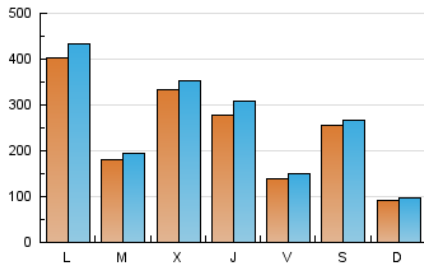

4. Gráficas (Nacional)

4.1 Por día de la semana (promedio)

N. únicos / Visitas (x 100)