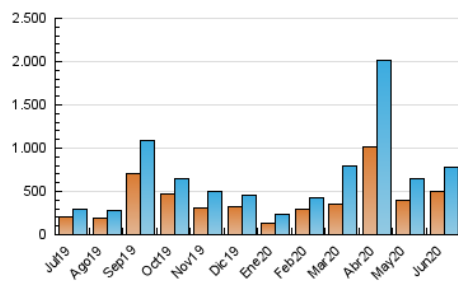

#### 3. Por día del mes (Nacional)

Día	N. únicos	Visitas	Páginas	Día	N. únicos	Visitas	Páginas	Día	N. únicos	Visitas	Páginas
1	162.836	175.371	248.941	11	86.282	96.950	142.929	21	2.995	3.415	4.751
2	35.087	36.580	51.568	12	33.063	35.516	51.954	22	11.034	12.371	17.206
3	6.739	7.409	9.530	13	85.829	87.522	144.642	23	10.729	11.938	17.001
4	12.936	13.709	17.671	14	17.024	17.574	25.189	24	7.694	8.571	12.944
5	10.704	11.384	14.925	15	16.781	17.549	24.640	25	4.297	4.788	6.718
6	10.044	11.119	14.838	16	19.222	20.814	33.753	26	3.253	3.634	5.160
7	14.194	15.045	19.817	17	38.506	41.608	70.780	27	2.608	3.013	4.215
8	8.603	9.119	11.870	18	7.418	8.194	12.285	28	2.226	2.491	3.464
9	16.165	16.800	21.436	19	8.467	9.270	13.604	29	2.267	2.548	3.317
10	80.686	83.692	121.443	20	3.826	4.514	6.175	30	8.850	10.511	15.307

##### 4.1 Por día de la semana (promedio)

N. únicos / Visitas (x 100)

Páginas (x 100)

##### 4.2 Por franja horaria (promedio)

Visitas (x 1000)

Páginas (x 1000)

##### 4.3 Por meses

N. únicos / Visitas (x 1000)

Páginas (x 1000)