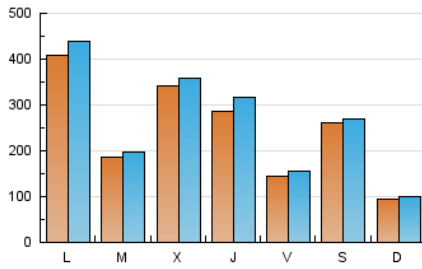

4. Gráficas (Nacional e Internacional)

4.1 Por día de la semana (promedio)

N. únicos / Visitas (x 100)