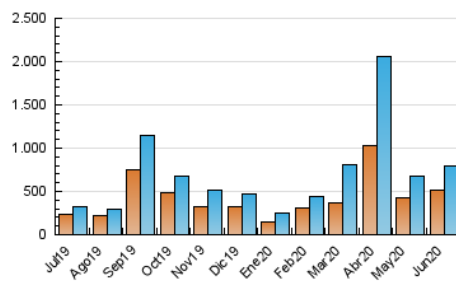

### 3. Por día del mes (Nacional e Internacional)

Día	N. únicos	Visitas	Páginas	Día	N. únicos	Visitas	Páginas	Día	N. únicos	Visitas	Páginas
1	164.007	176.958	251.200	11	87.833	98.509	145.160	21	3.268	3.700	5.095
2	36.065	37.610	52.887	12	33.661	36.155	52.827	22	11.359	12.715	17.604
3	7.321	8.010	10.208	13	86.622	88.260	145.775	23	11.083	12.295	17.430
4	13.890	14.657	18.804	14	17.429	18.018	25.706	24	7.994	8.875	13.324
5	11.363	12.056	15.745	15	17.221	18.005	25.188	25	4.521	5.013	6.967
6	10.646	11.736	15.553	16	19.681	21.295	34.407	26	3.454	3.840	5.393
7	14.823	15.746	20.655	17	39.096	42.245	71.721	27	2.792	3.203	4.457
8	9.080	9.589	12.404	18	7.832	8.614	12.796	28	2.408	2.679	3.698
9	16.718	17.368	22.142	19	8.845	9.638	14.053	29	2.505	2.789	3.597
10	81.725	84.633	122.744	20	4.123	4.829	6.577	30	9.054	10.733	15.567

4. Gráficas (Nacional e Internacional)

4.1 Por día de la semana (promedio)

N. únicos / Visitas (x 100)

Páginas (x 100)

4.2 Por franja horaria (promedio)

Visitas (x 1000)

Páginas (x 1000)

4.3 Por meses

N. únicos / Visitas (x 1000)

Páginas (x 1000)