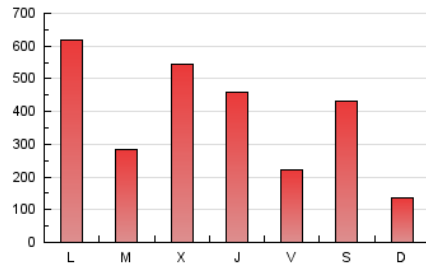

### 1. Cifras totales y promedios (Nacional e Internacional)

MES - AÑO	NAVEGADORES UNICOS	VISITAS	PAGINAS
Junio - 2020	507.547	799.773	1.169.684
<b>PROMEDIO DIARIO</b>	<b>24.881</b>	<b>26.659</b>	<b>38.989</b>
<b>PROMEDIO LUNES-VIERNES</b>	27.469	29.618	42.826
<b>PROMEDIO SABADO-DOMINGO</b>	17.764	18.521	28.440
<b>PAGINAS / VISITAS</b>	1,46		
<b>DURACION MEDIA VISITAS</b>	0:00:49		
<b>DURACION MEDIA PAGINAS</b>	0:01:46		

### 3. Por día del mes (Nacional e Internacional)

Día	N. únicos	Visitas	Páginas	Día	N. únicos	Visitas	Páginas	Día	N. únicos	Visitas	Páginas
1	164.007	176.958	251.200	11	87.833	98.509	145.160	21	3.268	3.700	5.095
2	36.065	37.610	52.887	12	33.661	36.155	52.827	22	11.359	12.715	17.604
3	7.321	8.010	10.208	13	86.622	88.260	145.775	23	11.083	12.295	17.430
4	13.890	14.657	18.804	14	17.429	18.018	25.706	24	7.994	8.875	13.324
5	11.363	12.056	15.745	15	17.221	18.005	25.188	25	4.521	5.013	6.967
6	10.646	11.736	15.553	16	19.681	21.295	34.407	26	3.454	3.840	5.393
7	14.823	15.746	20.655	17	39.096	42.245	71.721	27	2.792	3.203	4.457
8	9.080	9.589	12.404	18	7.832	8.614	12.796	28	2.408	2.679	3.698
9	16.718	17.368	22.142	19	8.845	9.638	14.053	29	2.505	2.789	3.597
10	81.725	84.633	122.744	20	4.123	4.829	6.577	30	9.054	10.733	15.567

4. Gráficas (Nacional e Internacional)

4.1 Por día de la semana (promedio)

N. únicos / Visitas (x 100)

Páginas (x 100)

4.2 Por franja horaria (promedio)

Visitas (x 1000)

Páginas (x 1000)

4.3 Por meses