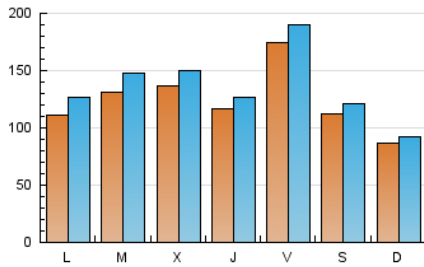

1. Cifras totales y promedios (Nacional)

MES - AÑO	NAVEGADORES UNICOS	VISITAS	PAGINAS
Mayo - 2026	225.049	421.478	798.963
PROMEDIO DIARIO	12.410	13.613	25.773
PROMEDIO LUNES-VIERNES	13.581	15.010	29.295
PROMEDIO SABADO-DOMINGO	9.951	10.680	18.376
PAGINAS / VISITAS	1,89		
DURACION MEDIA VISITAS	0:00:50		
TIEMPO INTERACCIÓN MEDIO	0:00:21		

2. Secciones (Nacional)

	PAGINAS	%
HOME	9.617	1.20 %
RESTO	789.346	98.80 %

3. Por día del mes (Nacional)

Día	N. únicos	Visitas	Páginas	Día	N. únicos	Visitas	Páginas	Día	N. únicos	Visitas	Páginas
1	18.891	20.736	32.264	11	15.728	17.979	34.687	21	11.385	12.498	24.079
2	9.201	9.980	17.010	12	14.056	15.788	33.350	22	32.386	34.468	50.501
3	6.246	6.543	11.797	13	9.239	10.243	22.000	23	8.973	9.773	17.150
4	15.707	17.806	31.888	14	12.118	13.313	27.771	24	5.281	5.675	9.870
5	22.606	25.396	46.202	15	12.299	13.994	30.805	25	5.681	6.488	16.232
6	24.981	26.744	48.763	16	17.567	19.167	33.016	26	8.293	9.214	22.255
7	10.388	11.060	21.215	17	10.856	11.381	20.986	27	10.113	11.187	22.326
8	10.198	11.182	26.315	18	7.109	8.301	20.477	28	12.573	13.823	24.111
9	9.865	10.365	17.895	19	7.443	8.660	20.794	29	13.496	14.450	32.450
10	13.405	14.333	21.995	20	10.505	11.889	26.718	30	10.412	11.282	19.999
								31	7.704	8.300	14.042

4. Gráficas (Nacional)

4.1 Por día de la semana (promedio)

N. únicos / Visitas (x 100)

Páginas (x 100)

4.2 Por franja horaria (promedio)

Visitas_ (x 1000)

Páginas (x 1000)

4.3 Por meses