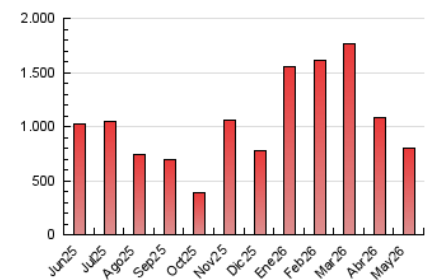

1. Cifras totales y promedios (Nacional)

MES - AÑO	NAVEGADORES UNICOS	VISITAS	PAGINAS
Mayo - 2026	225.049	421.478	798.963
PROMEDIO DIARIO	12.410	13.613	25.773
PROMEDIO LUNES-VIERNES	13.581	15.010	29.295
PROMEDIO SABADO-DOMINGO	9.951	10.680	18.376
PAGINAS / VISITAS	1,89		
DURACION MEDIA VISITAS	0:00:50		
TIEMPO INTERACCIÓN MEDIO	0:00:21		

2. Secciones (Nacional)

	PAGINAS	%
HOME	9.617	1.20 %
RESTO	789.346	98.80 %

3. Por día del mes (Nacional)

Día	N. únicos	Visitas	Páginas	Día	N. únicos	Visitas	Páginas	Día	N. únicos	Visitas	Páginas
1	18.891	20.736	32.264	11	15.728	17.979	34.687	21	11.385	12.498	24.079
2	9.201	9.980	17.010	12	14.056	15.788	33.350	22	32.386	34.468	50.501
3	6.246	6.543	11.797	13	9.239	10.243	22.000	23	8.973	9.773	17.150
4	15.707	17.806	31.888	14	12.118	13.313	27.771	24	5.281	5.675	9.870
5	22.606	25.396	46.202	15	12.299	13.994	30.805	25	5.681	6.488	16.232
6	24.981	26.744	48.763	16	17.567	19.167	33.016	26	8.293	9.214	22.255
7	10.388	11.060	21.215	17	10.856	11.381	20.986	27	10.113	11.187	22.326
8	10.198	11.182	26.315	18	7.109	8.301	20.477	28	12.573	13.823	24.111
9	9.865	10.365	17.895	19	7.443	8.660	20.794	29	13.496	14.450	32.450
10	13.405	14.333	21.995	20	10.505	11.889	26.718	30	10.412	11.282	19.999
								31	7.704	8.300	14.042

4. Gráficas (Nacional)

4.1 Por día de la semana (promedio)

N. únicos / Visitas (x 100)

Páginas (x 100)

4.2 Por franja horaria (promedio)

Visitas_ (x 1000)

Páginas (x 1000)

4.3 Por meses

N. únicos / Visitas (x 1000)

Páginas (x 1000)

5. Observaciones

Este Medio Electrónico de Comunicación ha sido medido por la herramienta Google Analytics de Google (GA4).

6. Definiciones básicas (Para más información ver Normas Técnicas para el Control de los Medios Electrónicos de Comunicación)