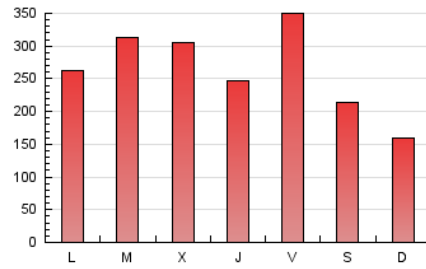

1. Cifras totales y promedios (Nacional e Internacional)

MES - AÑO	NAVEGADORES UNICOS	VISITAS	PAGINAS
Mayo - 2026	228.901	426.278	813.468
PROMEDIO DIARIO	12.583	13.781	26.241
PROMEDIO LUNES-VIERNES	13.776	15.206	29.831
PROMEDIO SABADO-DOMINGO	10.077	10.790	18.702
PAGINAS / VISITAS	1,90		
DURACION MEDIA VISITAS	0:00:50		
TIEMPO INTERACCIÓN MEDIO	0:00:21		

2. Secciones (Nacional e Internacional)

	PAGINAS	%
HOME	9.876	1.21 %
RESTO	803.592	98.79 %

3. Por día del mes (Nacional e Internacional)

Día	N. únicos	Visitas	Páginas	Día	N. únicos	Visitas	Páginas	Día	N. únicos	Visitas	Páginas
1	19.091	20.939	32.623	11	15.896	18.121	35.527	21	11.571	12.701	24.572
2	9.329	10.062	17.239	12	14.322	15.962	34.304	22	32.647	34.617	51.182
3	6.354	6.627	11.972	13	9.414	10.459	22.501	23	9.105	9.886	17.440
4	15.888	17.963	32.233	14	12.276	13.495	28.196	24	5.371	5.756	10.067
5	22.887	25.640	46.876	15	12.549	14.227	31.252	25	5.841	6.660	16.617
6	25.254	27.135	49.658	16	17.718	19.285	33.449	26	8.485	9.392	22.753
7	10.545	11.257	21.500	17	10.993	11.460	21.340	27	10.270	11.379	22.948
8	10.373	11.306	26.594	18	7.292	8.490	20.979	28	12.697	13.990	24.524
9	9.974	10.510	18.429	19	7.610	8.883	21.451	29	13.685	14.612	33.030
10	13.496	14.419	22.349	20	10.696	12.097	27.125	30	10.567	11.467	20.407
								31	7.863	8.424	14.331

4. Gráficas (Nacional e Internacional)

4.1 Por día de la semana (promedio)

N. únicos / Visitas (x 100)

Páginas (x 100)

4.2 Por franja horaria (promedio)

Visitas_ (x 1000)

Páginas (x 1000)

4.3 Por meses