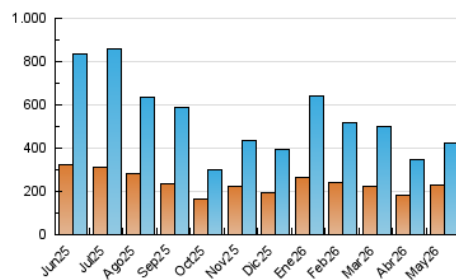

4.3 Por meses

N. únicos / Visitas (x 1000)