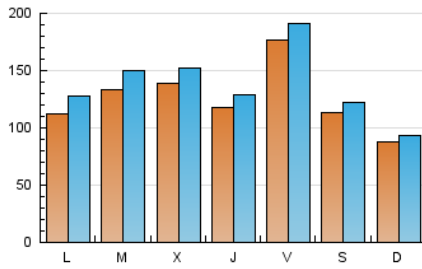

1. Cifras totales y promedios (Nacional e Internacional)

MES - AÑO	NAVEGADORES UNICOS	VISITAS	PAGINAS
Mayo - 2026	228.901	426.278	813.468
PROMEDIO DIARIO	12.583	13.781	26.241
PROMEDIO LUNES-VIERNES	13.776	15.206	29.831
PROMEDIO SABADO-DOMINGO	10.077	10.790	18.702
PAGINAS / VISITAS	1,90		
DURACION MEDIA VISITAS	0:00:50		
TIEMPO INTERACCIÓN MEDIO	0:00:21		

2. Secciones (Nacional e Internacional)

	PAGINAS	%
HOME	9.876	1.21 %
RESTO	803.592	98.79 %

3. Por día del mes (Nacional e Internacional)

Día	N. únicos	Visitas	Páginas	Día	N. únicos	Visitas	Páginas	Día	N. únicos	Visitas	Páginas
1	19.091	20.939	32.623	11	15.896	18.121	35.527	21	11.571	12.701	24.572
2	9.329	10.062	17.239	12	14.322	15.962	34.304	22	32.647	34.617	51.182
3	6.354	6.627	11.972	13	9.414	10.459	22.501	23	9.105	9.886	17.440
4	15.888	17.963	32.233	14	12.276	13.495	28.196	24	5.371	5.756	10.067
5	22.887	25.640	46.876	15	12.549	14.227	31.252	25	5.841	6.660	16.617
6	25.254	27.135	49.658	16	17.718	19.285	33.449	26	8.485	9.392	22.753
7	10.545	11.257	21.500	17	10.993	11.460	21.340	27	10.270	11.379	22.948
8	10.373	11.306	26.594	18	7.292	8.490	20.979	28	12.697	13.990	24.524
9	9.974	10.510	18.429	19	7.610	8.883	21.451	29	13.685	14.612	33.030
10	13.496	14.419	22.349	20	10.696	12.097	27.125	30	10.567	11.467	20.407
								31	7.863	8.424	14.331

4. Gráficas (Nacional e Internacional)

4.1 Por día de la semana (promedio)

N. únicos / Visitas (x 100)

Páginas (x 100)

4.2 Por franja horaria (promedio)

Visitas_ (x 1000)

Páginas (x 1000)

4.3 Por meses