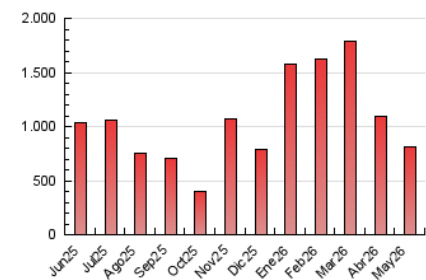

Páginas (x 1000)