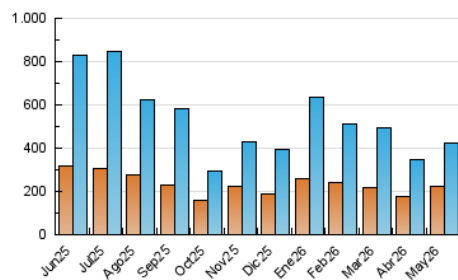

1. Cifras totales y promedios (Nacional)

MES - AÑO	NAVEGADORES UNICOS	VISITAS	PAGINAS
Mayo - 2026	225.049	421.478	798.963
PROMEDIO DIARIO	12.410	13.613	25.773
PROMEDIO LUNES-VIERNES	13.581	15.010	29.295
PROMEDIO SABADO-DOMINGO	9.951	10.680	18.376
PAGINAS / VISITAS	1,89		
DURACION MEDIA VISITAS	0:00:50		
TIEMPO INTERACCIÓN MEDIO	0:00:21		

2. Secciones (Nacional)

	PAGINAS	%
HOME	9.617	1.20 %
RESTO	789.346	98.80 %

3. Por día del mes (Nacional)

Día	N. únicos	Visitas	Páginas	Día	N. únicos	Visitas	Páginas	Día	N. únicos	Visitas	Páginas
1	18.891	20.736	32.264	11	15.728	17.979	34.687	21	11.385	12.498	24.079
2	9.201	9.980	17.010	12	14.056	15.788	33.350	22	32.386	34.468	50.501
3	6.246	6.543	11.797	13	9.239	10.243	22.000	23	8.973	9.773	17.150
4	15.707	17.806	31.888	14	12.118	13.313	27.771	24	5.281	5.675	9.870
5	22.606	25.396	46.202	15	12.299	13.994	30.805	25	5.681	6.488	16.232
6	24.981	26.744	48.763	16	17.567	19.167	33.016	26	8.293	9.214	22.255
7	10.388	11.060	21.215	17	10.856	11.381	20.986	27	10.113	11.187	22.326
8	10.198	11.182	26.315	18	7.109	8.301	20.477	28	12.573	13.823	24.111
9	9.865	10.365	17.895	19	7.443	8.660	20.794	29	13.496	14.450	32.450
10	13.405	14.333	21.995	20	10.505	11.889	26.718	30	10.412	11.282	19.999
								31	7.704	8.300	14.042

4. Gráficas (Nacional)

4.1 Por día de la semana (promedio)

N. únicos / Visitas (x 100)

Páginas (x 100)

4.2 Por franja horaria (promedio)

Visitas_ (x 1000)

Páginas (x 1000)

4.3 Por meses

N. únicos / Visitas (x 1000)

Páginas (x 1000)

5. Observaciones

Este Medio Electrónico de Comunicación ha sido medido por la herramienta Google Analytics de Google (GA4).

6. Definiciones básicas (Para más información ver Normas Técnicas para el Control de los Medios Electrónicos de Comunicación)