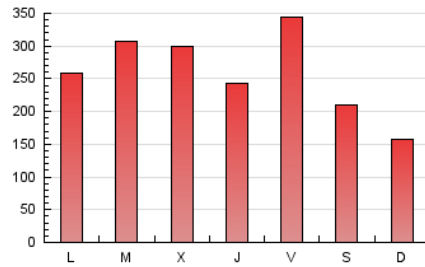

1. Cifras totales y promedios (Nacional)

MES - AÑO	NAVEGADORES UNICOS	VISITAS	PAGINAS
Mayo - 2026	225.049	421.478	798.963
PROMEDIO DIARIO	12.410	13.613	25.773
PROMEDIO LUNES-VIERNES	13.581	15.010	29.295
PROMEDIO SABADO-DOMINGO	9.951	10.680	18.376
PAGINAS / VISITAS	1,89		
DURACION MEDIA VISITAS	0:00:50		
TIEMPO INTERACCIÓN MEDIO	0:00:21		

2. Secciones (Nacional)

	PAGINAS	%
HOME	9.617	1.20 %
RESTO	789.346	98.80 %

3. Por día del mes (Nacional)

Día	N. únicos	Visitas	Páginas	Día	N. únicos	Visitas	Páginas	Día	N. únicos	Visitas	Páginas
1	18.891	20.736	32.264	11	15.728	17.979	34.687	21	11.385	12.498	24.079
2	9.201	9.980	17.010	12	14.056	15.788	33.350	22	32.386	34.468	50.501
3	6.246	6.543	11.797	13	9.239	10.243	22.000	23	8.973	9.773	17.150
4	15.707	17.806	31.888	14	12.118	13.313	27.771	24	5.281	5.675	9.870
5	22.606	25.396	46.202	15	12.299	13.994	30.805	25	5.681	6.488	16.232
6	24.981	26.744	48.763	16	17.567	19.167	33.016	26	8.293	9.214	22.255
7	10.388	11.060	21.215	17	10.856	11.381	20.986	27	10.113	11.187	22.326
8	10.198	11.182	26.315	18	7.109	8.301	20.477	28	12.573	13.823	24.111
9	9.865	10.365	17.895	19	7.443	8.660	20.794	29	13.496	14.450	32.450
10	13.405	14.333	21.995	20	10.505	11.889	26.718	30	10.412	11.282	19.999
								31	7.704	8.300	14.042

4. Gráficas (Nacional)

4.1 Por día de la semana (promedio)

N. únicos / Visitas (x 100)

Páginas (x 100)

4.2 Por franja horaria (promedio)

Visitas_ (x 1000)

Páginas (x 1000)

4.3 Por meses