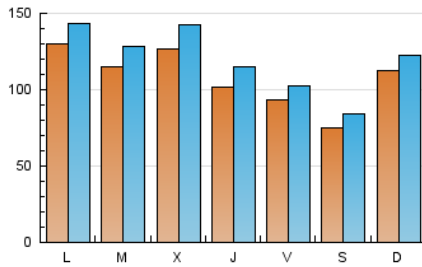

4. Gráficas (Nacional)

4.1 Por día de la semana (promedio)

N. únicos / Visitas (x 100)