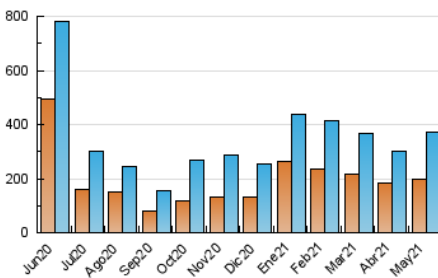

#### 3. Por día del mes (Nacional)

Día	N. únicos	Visitas	Páginas	Día	N. únicos	Visitas	Páginas	Día	N. únicos	Visitas	Páginas
1	10.219	11.413	14.514	11	9.934	10.884	14.629	21	8.048	8.746	11.480
2	10.182	11.623	14.970	12	11.341	12.615	16.559	22	8.673	9.759	12.513
3	13.042	14.211	18.696	13	13.441	15.375	19.354	23	19.051	20.122	25.692
4	9.232	10.251	13.434	14	7.434	8.256	10.716	24	23.131	25.444	35.658
5	14.237	15.413	19.490	15	6.431	7.472	9.495	25	18.412	20.570	27.296
6	9.759	10.889	14.082	16	13.374	14.590	18.339	26	11.593	12.871	16.934
7	16.828	18.592	24.269	17	8.707	9.643	12.677	27	7.212	8.241	11.130
8	8.794	9.441	12.210	18	8.490	9.721	12.691	28	5.003	5.543	7.440
9	9.269	10.168	13.431	19	13.655	16.143	20.939	29	3.584	4.014	5.351
10	12.976	14.248	18.581	20	10.369	11.349	14.692	30	4.237	4.928	6.538
								31	7.319	8.164	10.427

4. Gráficas (Nacional)

4.1 Por día de la semana (promedio)

N. únicos / Visitas (x 100)

Páginas (x 100)

4.2 Por franja horaria (promedio)

Visitas (x 1000)

Páginas (x 1000)

4.3 Por meses

N. únicos / Visitas (x 1000)

Páginas (x 1000)