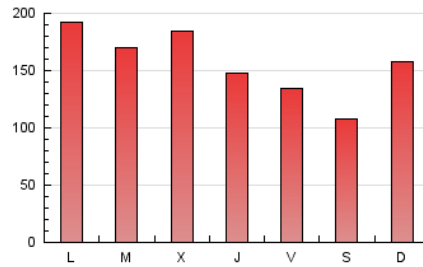

#### 1. Cifras totales y promedios (Nacional)

MES - AÑO	NAVEGADORES UNICOS	VISITAS	PAGINAS
Mayo - 2021	197.176	370.699	484.227
<b>PROMEDIO DIARIO</b>	<b>10.773</b>	<b>11.958</b>	<b>15.620</b>
<b>PROMEDIO LUNES-VIERNES</b>	<b>11.436</b>	<b>12.722</b>	<b>16.723</b>
<b>PROMEDIO SABADO-DOMINGO</b>	<b>9.381</b>	<b>10.353</b>	<b>13.305</b>
<b>PAGINAS / VISITAS</b>	<b>1,31</b>		
<b>DURACION MEDIA VISITAS</b>	<b>0:00:49</b>		
<b>DURACION MEDIA PAGINAS</b>	<b>0:02:41</b>		

#### 3. Por día del mes (Nacional)

Día	N. únicos	Visitas	Páginas	Día	N. únicos	Visitas	Páginas	Día	N. únicos	Visitas	Páginas
1	10.219	11.413	14.514	11	9.934	10.884	14.629	21	8.048	8.746	11.480
2	10.182	11.623	14.970	12	11.341	12.615	16.559	22	8.673	9.759	12.513
3	13.042	14.211	18.696	13	13.441	15.375	19.354	23	19.051	20.122	25.692
4	9.232	10.251	13.434	14	7.434	8.256	10.716	24	23.131	25.444	35.658
5	14.237	15.413	19.490	15	6.431	7.472	9.495	25	18.412	20.570	27.296
6	9.759	10.889	14.082	16	13.374	14.590	18.339	26	11.593	12.871	16.934
7	16.828	18.592	24.269	17	8.707	9.643	12.677	27	7.212	8.241	11.130
8	8.794	9.441	12.210	18	8.490	9.721	12.691	28	5.003	5.543	7.440
9	9.269	10.168	13.431	19	13.655	16.143	20.939	29	3.584	4.014	5.351
10	12.976	14.248	18.581	20	10.369	11.349	14.692	30	4.237	4.928	6.538
								31	7.319	8.164	10.427

4. Gráficas (Nacional)

4.1 Por día de la semana (promedio)

N. únicos / Visitas (x 100)

Páginas (x 100)

4.2 Por franja horaria (promedio)

Visitas (x 1000)

Páginas (x 1000)

4.3 Por meses