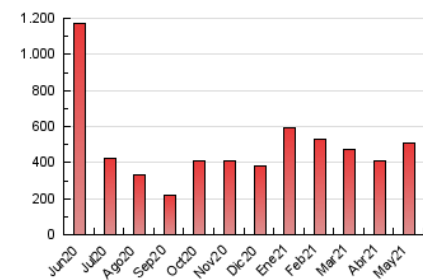

### 1. Cifras totales y promedios (Nacional e Internacional)

MES - AÑO	NAVEGADORES UNICOS	VISITAS	PAGINAS
Mayo - 2021	212.712	388.944	505.423
<b>PROMEDIO DIARIO</b>	<b>11.341</b>	<b>12.547</b>	<b>16.304</b>
<b>PROMEDIO LUNES-VIERNES</b>	12.022	13.334	17.435
<b>PROMEDIO SABADO-DOMINGO</b>	9.911	10.893	13.930
<b>PAGINAS / VISITAS</b>	1,30		
<b>DURACION MEDIA VISITAS</b>	0:00:48		
<b>DURACION MEDIA PAGINAS</b>	0:02:41		

### 3. Por día del mes (Nacional e Internacional)

Día	N. únicos	Visitas	Páginas	Día	N. únicos	Visitas	Páginas	Día	N. únicos	Visitas	Páginas
1	10.889	12.095	15.314	11	10.518	11.508	15.369	21	8.472	9.180	11.971
2	10.829	12.295	15.798	12	11.885	13.228	17.254	22	9.134	10.192	12.993
3	13.700	14.949	19.570	13	13.973	15.948	20.026	23	19.604	20.693	26.359
4	10.022	11.061	14.358	14	7.937	8.783	11.339	24	24.046	26.401	36.812
5	14.869	16.157	20.393	15	6.852	7.906	9.989	25	19.073	21.258	28.105
6	10.395	11.552	14.851	16	13.918	15.137	18.991	26	12.211	13.449	17.596
7	17.511	19.278	25.063	17	9.276	10.243	13.356	27	7.741	8.737	11.703
8	9.443	10.124	12.982	18	9.051	10.278	13.327	28	5.452	6.007	7.966
9	9.824	10.732	14.062	19	14.177	16.667	21.538	29	3.953	4.387	5.768
10	13.607	14.922	19.365	20	10.837	11.820	15.241	30	4.663	5.369	7.039
								31	7.704	8.588	10.925

4. Gráficas (Nacional e Internacional)

4.1 Por día de la semana (promedio)

N. únicos / Visitas (x 100)

Páginas (x 100)

4.2 Por franja horaria (promedio)

Visitas (x 1000)

Páginas (x 1000)

4.3 Por meses

N. únicos / Visitas (x 1000)

Páginas (x 1000)