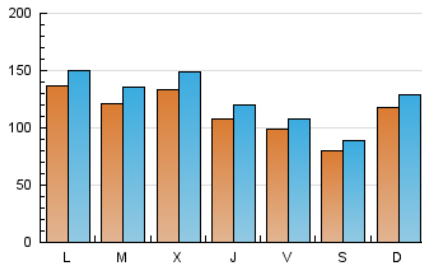

4. Gráficas (Nacional e Internacional)

4.1 Por día de la semana (promedio)

N. únicos / Visitas (x 100)