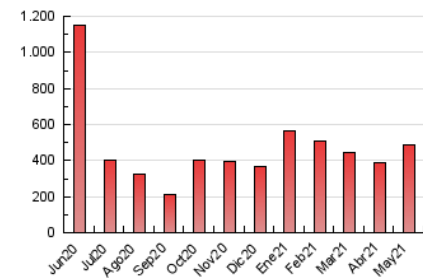

#### 1. Cifras totales y promedios (Nacional)

MES - AÑO	NAVEGADORES UNICOS	VISITAS	PAGINAS
Mayo - 2021	197.176	370.699	484.227
<b>PROMEDIO DIARIO</b>	<b>10.773</b>	<b>11.958</b>	<b>15.620</b>
<b>PROMEDIO LUNES-VIERNES</b>	<b>11.436</b>	<b>12.722</b>	<b>16.723</b>
<b>PROMEDIO SABADO-DOMINGO</b>	<b>9.381</b>	<b>10.353</b>	<b>13.305</b>
<b>PAGINAS / VISITAS</b>	<b>1,31</b>		
<b>DURACION MEDIA VISITAS</b>	<b>0:00:49</b>		
<b>DURACION MEDIA PAGINAS</b>	<b>0:02:41</b>		

#### 3. Por día del mes (Nacional)

Día	N. únicos	Visitas	Páginas	Día	N. únicos	Visitas	Páginas	Día	N. únicos	Visitas	Páginas
1	10.219	11.413	14.514	11	9.934	10.884	14.629	21	8.048	8.746	11.480
2	10.182	11.623	14.970	12	11.341	12.615	16.559	22	8.673	9.759	12.513
3	13.042	14.211	18.696	13	13.441	15.375	19.354	23	19.051	20.122	25.692
4	9.232	10.251	13.434	14	7.434	8.256	10.716	24	23.131	25.444	35.658
5	14.237	15.413	19.490	15	6.431	7.472	9.495	25	18.412	20.570	27.296
6	9.759	10.889	14.082	16	13.374	14.590	18.339	26	11.593	12.871	16.934
7	16.828	18.592	24.269	17	8.707	9.643	12.677	27	7.212	8.241	11.130
8	8.794	9.441	12.210	18	8.490	9.721	12.691	28	5.003	5.543	7.440
9	9.269	10.168	13.431	19	13.655	16.143	20.939	29	3.584	4.014	5.351
10	12.976	14.248	18.581	20	10.369	11.349	14.692	30	4.237	4.928	6.538
								31	7.319	8.164	10.427

4. Gráficas (Nacional)

4.1 Por día de la semana (promedio)

N. únicos / Visitas (x 100)

Páginas (x 100)

4.2 Por franja horaria (promedio)

Visitas (x 1000)

Páginas (x 1000)

4.3 Por meses

N. únicos / Visitas (x 1000)

Páginas (x 1000)