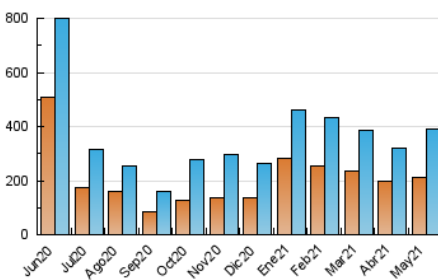

### 1. Cifras totales y promedios (Nacional e Internacional)

MES - AÑO	NAVEGADORES UNICOS	VISITAS	PAGINAS
Mayo - 2021	212.712	388.944	505.423
<b>PROMEDIO DIARIO</b>	<b>11.341</b>	<b>12.547</b>	<b>16.304</b>
<b>PROMEDIO LUNES-VIERNES</b>	12.022	13.334	17.435
<b>PROMEDIO SABADO-DOMINGO</b>	9.911	10.893	13.930
<b>PAGINAS / VISITAS</b>	1,30		
<b>DURACION MEDIA VISITAS</b>	0:00:48		
<b>DURACION MEDIA PAGINAS</b>	0:02:41		

### 3. Por día del mes (Nacional e Internacional)

Día	N. únicos	Visitas	Páginas	Día	N. únicos	Visitas	Páginas	Día	N. únicos	Visitas	Páginas
1	10.889	12.095	15.314	11	10.518	11.508	15.369	21	8.472	9.180	11.971
2	10.829	12.295	15.798	12	11.885	13.228	17.254	22	9.134	10.192	12.993
3	13.700	14.949	19.570	13	13.973	15.948	20.026	23	19.604	20.693	26.359
4	10.022	11.061	14.358	14	7.937	8.783	11.339	24	24.046	26.401	36.812
5	14.869	16.157	20.393	15	6.852	7.906	9.989	25	19.073	21.258	28.105
6	10.395	11.552	14.851	16	13.918	15.137	18.991	26	12.211	13.449	17.596
7	17.511	19.278	25.063	17	9.276	10.243	13.356	27	7.741	8.737	11.703
8	9.443	10.124	12.982	18	9.051	10.278	13.327	28	5.452	6.007	7.966
9	9.824	10.732	14.062	19	14.177	16.667	21.538	29	3.953	4.387	5.768
10	13.607	14.922	19.365	20	10.837	11.820	15.241	30	4.663	5.369	7.039
								31	7.704	8.588	10.925

4. Gráficas (Nacional e Internacional)

4.1 Por día de la semana (promedio)

N. únicos / Visitas (x 100)

Páginas (x 100)

4.2 Por franja horaria (promedio)

Visitas (x 1000)

Páginas (x 1000)

4.3 Por meses

N. únicos / Visitas (x 1000)

Páginas (x 1000)