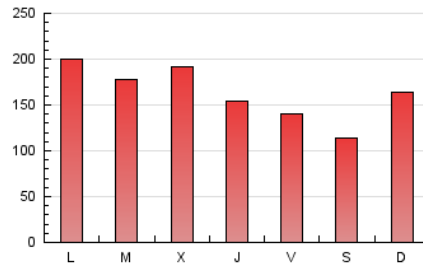

### 1. Cifras totales y promedios (Nacional e Internacional)

MES - AÑO	NAVEGADORES UNICOS	VISITAS	PAGINAS
Mayo - 2021	212.712	388.944	505.423
<b>PROMEDIO DIARIO</b>	<b>11.341</b>	<b>12.547</b>	<b>16.304</b>
<b>PROMEDIO LUNES-VIERNES</b>	12.022	13.334	17.435
<b>PROMEDIO SABADO-DOMINGO</b>	9.911	10.893	13.930
<b>PAGINAS / VISITAS</b>	1,30		
<b>DURACION MEDIA VISITAS</b>	0:00:48		
<b>DURACION MEDIA PAGINAS</b>	0:02:41		

### 3. Por día del mes (Nacional e Internacional)

Día	N. únicos	Visitas	Páginas	Día	N. únicos	Visitas	Páginas	Día	N. únicos	Visitas	Páginas
1	10.889	12.095	15.314	11	10.518	11.508	15.369	21	8.472	9.180	11.971
2	10.829	12.295	15.798	12	11.885	13.228	17.254	22	9.134	10.192	12.993
3	13.700	14.949	19.570	13	13.973	15.948	20.026	23	19.604	20.693	26.359
4	10.022	11.061	14.358	14	7.937	8.783	11.339	24	24.046	26.401	36.812
5	14.869	16.157	20.393	15	6.852	7.906	9.989	25	19.073	21.258	28.105
6	10.395	11.552	14.851	16	13.918	15.137	18.991	26	12.211	13.449	17.596
7	17.511	19.278	25.063	17	9.276	10.243	13.356	27	7.741	8.737	11.703
8	9.443	10.124	12.982	18	9.051	10.278	13.327	28	5.452	6.007	7.966
9	9.824	10.732	14.062	19	14.177	16.667	21.538	29	3.953	4.387	5.768
10	13.607	14.922	19.365	20	10.837	11.820	15.241	30	4.663	5.369	7.039
								31	7.704	8.588	10.925

4. Gráficas (Nacional e Internacional)

4.1 Por día de la semana (promedio)

N. únicos / Visitas (x 100)

Páginas (x 100)

4.2 Por franja horaria (promedio)

Visitas (x 1000)

Páginas (x 1000)

4.3 Por meses