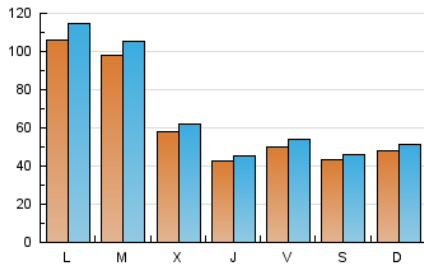

4. Gráficas (Nacional)

4.1 Por día de la semana (promedio)

N. únicos / Visitas (x 100)