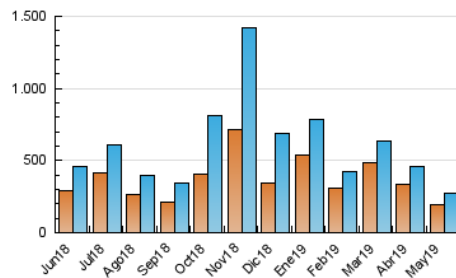

### 3. Por día del mes (Nacional e Internacional)

Día	N. únicos	Visitas	Páginas	Día	N. únicos	Visitas	Páginas	Día	N. únicos	Visitas	Páginas
1	4.398	4.770	5.483	11	11.395	11.741	12.920	21	6.997	7.379	8.494
2	5.590	5.783	6.569	12	14.247	14.322	15.570	22	6.045	6.449	7.554
3	10.901	11.458	12.910	13	17.275	17.626	19.184	23	3.781	4.000	4.743
4	7.532	7.927	8.972	14	17.488	18.376	21.023	24	3.350	3.526	4.182
5	8.087	8.551	9.819	15	11.219	11.745	13.412	25	2.001	2.073	2.419
6	24.145	25.155	28.497	16	4.668	4.973	5.839	26	2.589	2.714	3.217
7	13.806	14.620	16.779	17	4.753	5.070	5.885	27	6.566	7.452	8.910
8	7.989	8.339	9.516	18	4.795	5.213	5.973	28	6.592	7.518	8.971
9	11.311	11.727	13.084	19	5.157	5.753	6.577	29	4.273	4.595	5.607
10	15.642	16.355	18.316	20	8.536	9.550	11.071	30	4.247	4.495	5.358
								31	2.023	2.087	2.479

4. Gráficas (Nacional e Internacional)

4.1 Por día de la semana (promedio)

N. únicos / Visitas (x 100)

Páginas (x 100)

4.2 Por franja horaria (promedio)

Visitas (x 1000)

Páginas (x 1000)

4.3 Por meses

N. únicos / Visitas (x 1000)

Páginas (x 1000)