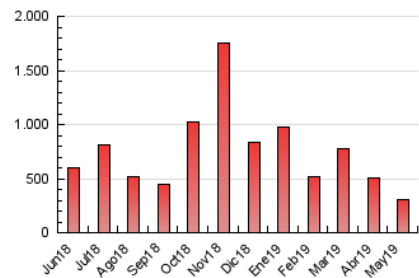

### 3. Por día del mes (Nacional e Internacional)

Día	N. únicos	Visitas	Páginas	Día	N. únicos	Visitas	Páginas	Día	N. únicos	Visitas	Páginas
1	4.398	4.770	5.483	11	11.395	11.741	12.920	21	6.997	7.379	8.494
2	5.590	5.783	6.569	12	14.247	14.322	15.570	22	6.045	6.449	7.554
3	10.901	11.458	12.910	13	17.275	17.626	19.184	23	3.781	4.000	4.743
4	7.532	7.927	8.972	14	17.488	18.376	21.023	24	3.350	3.526	4.182
5	8.087	8.551	9.819	15	11.219	11.745	13.412	25	2.001	2.073	2.419
6	24.145	25.155	28.497	16	4.668	4.973	5.839	26	2.589	2.714	3.217
7	13.806	14.620	16.779	17	4.753	5.070	5.885	27	6.566	7.452	8.910
8	7.989	8.339	9.516	18	4.795	5.213	5.973	28	6.592	7.518	8.971
9	11.311	11.727	13.084	19	5.157	5.753	6.577	29	4.273	4.595	5.607
10	15.642	16.355	18.316	20	8.536	9.550	11.071	30	4.247	4.495	5.358
								31	2.023	2.087	2.479

4. Gráficas (Nacional e Internacional)

4.1 Por día de la semana (promedio)

N. únicos / Visitas (x 100)

Páginas (x 100)

4.2 Por franja horaria (promedio)

Visitas (x 1000)

Páginas (x 1000)

4.3 Por meses

N. únicos / Visitas (x 1000)

Páginas (x 1000)