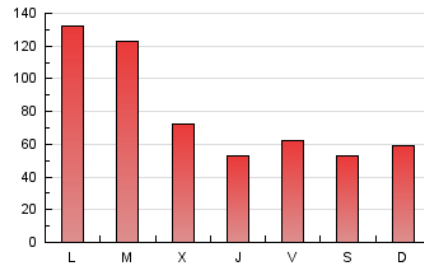

#### 3. Por día del mes (Nacional)

Día	N. únicos	Visitas	Páginas	Día	N. únicos	Visitas	Páginas	Día	N. únicos	Visitas	Páginas
1	4.120	4.490	5.173	11	5.009	5.322	6.086	21	6.632	6.989	8.059
2	5.166	5.356	6.095	12	4.860	5.066	5.767	22	5.726	6.094	7.175
3	10.128	10.663	12.047	13	5.286	5.612	6.551	23	3.488	3.697	4.419
4	6.430	6.855	7.820	14	13.856	14.702	17.068	24	2.886	3.053	3.667
5	7.371	7.849	9.032	15	9.305	9.833	11.368	25	1.510	1.574	1.876
6	23.145	24.170	27.363	16	3.837	4.121	4.922	26	2.133	2.239	2.703
7	12.834	13.637	15.698	17	4.085	4.385	5.117	27	5.985	6.872	8.290
8	6.272	6.645	7.713	18	4.358	4.762	5.459	28	5.900	6.801	8.188
9	5.355	5.751	6.737	19	4.766	5.347	6.121	29	3.615	3.915	4.856
10	6.557	7.227	8.589	20	8.114	9.127	10.621	30	3.391	3.627	4.393
								31	1.483	1.536	1.883

4. Gráficas (Nacional)

4.1 Por día de la semana (promedio)

N. únicos / Visitas (x 100)

Páginas (x 100)

4.2 Por franja horaria (promedio)

Visitas (x 1000)

Páginas (x 1000)

4.3 Por meses