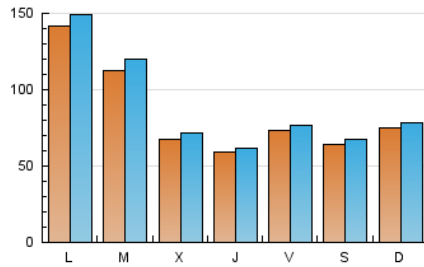

4. Gráficas (Nacional e Internacional)

4.1 Por día de la semana (promedio)

N. únicos / Visitas (x 100)