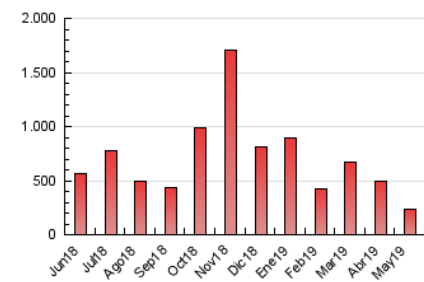

#### 3. Por día del mes (Nacional)

Día	N. únicos	Visitas	Páginas	Día	N. únicos	Visitas	Páginas	Día	N. únicos	Visitas	Páginas
1	4.120	4.490	5.173	11	5.009	5.322	6.086	21	6.632	6.989	8.059
2	5.166	5.356	6.095	12	4.860	5.066	5.767	22	5.726	6.094	7.175
3	10.128	10.663	12.047	13	5.286	5.612	6.551	23	3.488	3.697	4.419
4	6.430	6.855	7.820	14	13.856	14.702	17.068	24	2.886	3.053	3.667
5	7.371	7.849	9.032	15	9.305	9.833	11.368	25	1.510	1.574	1.876
6	23.145	24.170	27.363	16	3.837	4.121	4.922	26	2.133	2.239	2.703
7	12.834	13.637	15.698	17	4.085	4.385	5.117	27	5.985	6.872	8.290
8	6.272	6.645	7.713	18	4.358	4.762	5.459	28	5.900	6.801	8.188
9	5.355	5.751	6.737	19	4.766	5.347	6.121	29	3.615	3.915	4.856
10	6.557	7.227	8.589	20	8.114	9.127	10.621	30	3.391	3.627	4.393
								31	1.483	1.536	1.883

4. Gráficas (Nacional)

4.1 Por día de la semana (promedio)

N. únicos / Visitas (x 100)

Páginas (x 100)

4.2 Por franja horaria (promedio)

Visitas (x 1000)

Páginas (x 1000)

4.3 Por meses

N. únicos / Visitas (x 1000)

Páginas (x 1000)