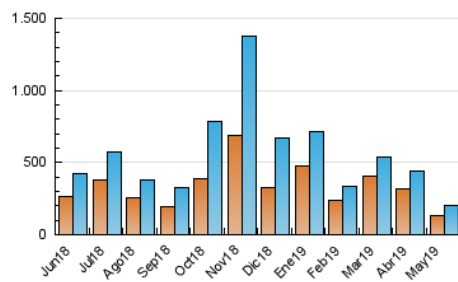

#### 3. Por día del mes (Nacional)

Día	N. únicos	Visitas	Páginas	Día	N. únicos	Visitas	Páginas	Día	N. únicos	Visitas	Páginas
1	4.120	4.490	5.173	11	5.009	5.322	6.086	21	6.632	6.989	8.059
2	5.166	5.356	6.095	12	4.860	5.066	5.767	22	5.726	6.094	7.175
3	10.128	10.663	12.047	13	5.286	5.612	6.551	23	3.488	3.697	4.419
4	6.430	6.855	7.820	14	13.856	14.702	17.068	24	2.886	3.053	3.667
5	7.371	7.849	9.032	15	9.305	9.833	11.368	25	1.510	1.574	1.876
6	23.145	24.170	27.363	16	3.837	4.121	4.922	26	2.133	2.239	2.703
7	12.834	13.637	15.698	17	4.085	4.385	5.117	27	5.985	6.872	8.290
8	6.272	6.645	7.713	18	4.358	4.762	5.459	28	5.900	6.801	8.188
9	5.355	5.751	6.737	19	4.766	5.347	6.121	29	3.615	3.915	4.856
10	6.557	7.227	8.589	20	8.114	9.127	10.621	30	3.391	3.627	4.393
								31	1.483	1.536	1.883

4. Gráficas (Nacional)

4.1 Por día de la semana (promedio)

N. únicos / Visitas (x 100)

Páginas (x 100)

4.2 Por franja horaria (promedio)

Visitas (x 1000)

Páginas (x 1000)

4.3 Por meses

N. únicos / Visitas (x 1000)

Páginas (x 1000)