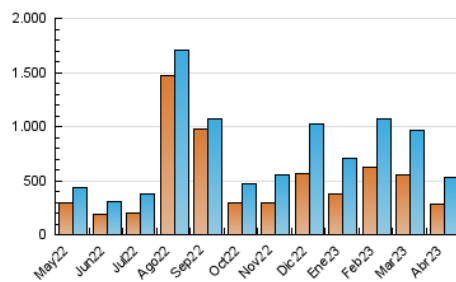

#### 3. Por día del mes (Nacional)

Día	N. únicos	Visitas	Páginas	Día	N. únicos	Visitas	Páginas	Día	N. únicos	Visitas	Páginas
1	11.369	12.076	14.057	11	11.948	12.756	14.639	21	24.643	27.293	32.265
2	14.516	15.206	17.459	12	21.615	22.934	26.169	22	20.190	22.268	26.034
3	7.307	8.047	9.634	13	18.706	20.204	23.356	23	11.799	12.559	14.364
4	14.050	15.035	17.192	14	39.288	44.137	51.547	24	8.089	8.723	10.229
5	34.774	39.025	45.032	15	31.266	33.487	39.010	25	8.009	8.804	10.471
6	26.928	28.988	33.813	16	16.450	17.210	19.948	26	13.000	13.422	15.335
7	17.608	18.363	21.194	17	11.598	12.748	14.682	27	13.205	13.731	15.692
8	15.948	16.504	18.720	18	10.135	10.840	12.356	28	6.664	6.974	8.059
9	13.933	14.471	16.513	19	16.517	17.970	20.388	29	8.325	8.589	9.575
10	11.512	12.332	14.324	20	21.773	24.249	28.063	30	5.885	6.077	6.850

### 4.1 Por día de la semana (promedio)

N. únicos / Visitas (x 100)

Páginas (x 100)

### 4.2 Por franja horaria (promedio)

Visitas\_ (x 1000)

Páginas (x 1000)

### 4.3 Por meses

N. únicos / Visitas (x 1000)

Páginas (x 1000)