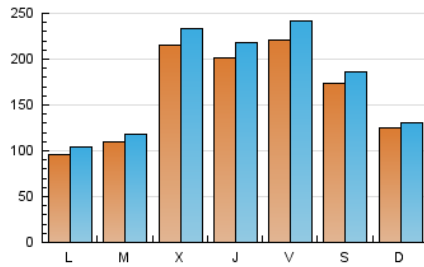

4. Gráficas (Nacional)

4.1 Por día de la semana (promedio)

N. únicos / Visitas (x 100)