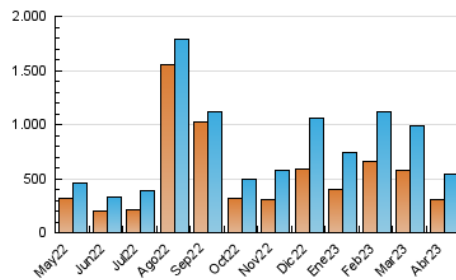

### 3. Por día del mes (Nacional e Internacional)

Día	N. únicos	Visitas	Páginas	Día	N. únicos	Visitas	Páginas	Día	N. únicos	Visitas	Páginas
<b>1</b>	12.125	12.906	14.991	<b>11</b>	12.374	13.252	15.204	<b>21</b>	25.826	28.444	33.536
<b>2</b>	15.235	15.903	18.238	<b>12</b>	22.183	23.536	26.857	<b>22</b>	20.627	22.720	26.540
<b>3</b>	8.017	8.764	10.446	<b>13</b>	19.303	20.879	24.121	<b>23</b>	12.275	13.026	14.885
<b>4</b>	14.780	15.765	18.018	<b>14</b>	40.549	45.352	52.902	<b>24</b>	8.607	9.293	10.863
<b>5</b>	35.539	39.758	45.892	<b>15</b>	31.990	34.374	39.986	<b>25</b>	8.561	9.372	11.101
<b>6</b>	27.586	29.724	34.635	<b>16</b>	17.077	17.903	20.712	<b>26</b>	13.704	14.165	16.157
<b>7</b>	18.237	18.997	21.902	<b>17</b>	12.302	13.456	15.485	<b>27</b>	13.905	14.455	16.501
<b>8</b>	16.476	17.091	19.384	<b>18</b>	10.669	11.421	13.023	<b>28</b>	7.224	7.587	8.720
<b>9</b>	14.441	15.042	17.136	<b>19</b>	17.178	18.570	21.086	<b>29</b>	8.787	9.078	10.120
<b>10</b>	12.123	12.925	14.984	<b>20</b>	22.694	25.253	29.179	<b>30</b>	6.353	6.605	7.456

#### 4.1 Por día de la semana (promedio)

N. únicos / Visitas (x 100)

Páginas (x 100)

#### 4.2 Por franja horaria (promedio)

Visitas\_ (x 1000)

Páginas (x 1000)

#### 4.3 Por meses

N. únicos / Visitas (x 1000)

Páginas (x 1000)