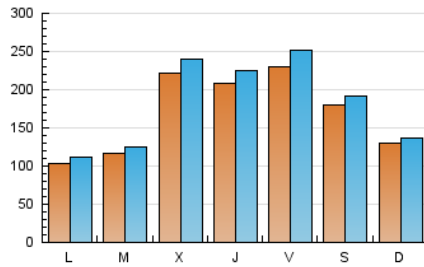

4. Gráficas (Nacional e Internacional)

4.1 Por día de la semana (promedio)

N. únicos / Visitas (x 100)