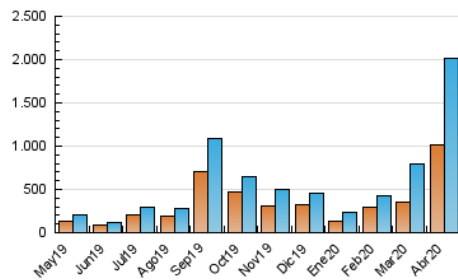

4.3 Por meses

N. únicos / Visitas (x 1000)