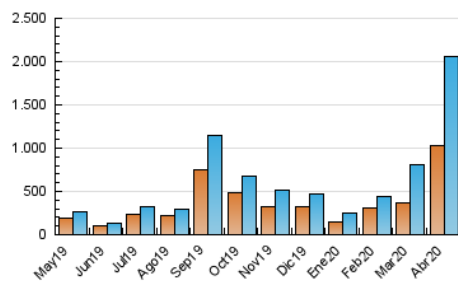

4.3 Por meses

N. únicos / Visitas (x 1000)