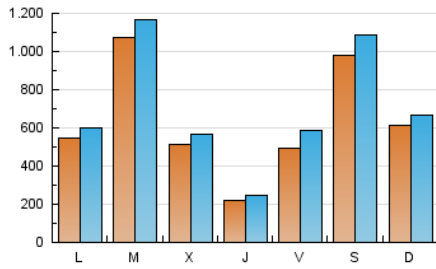

1. Cifras totales y promedios (Nacional e Internacional)

MES - AÑO	NAVEGADORES UNICOS	VISITAS	PAGINAS
Abril - 2020	1.036.760	2.051.628	2.713.434
PROMEDIO DIARIO	61.627	68.388	90.448
PROMEDIO LUNES-VIERNES	55.032	61.317	79.989
PROMEDIO SABADO-DOMINGO	79.765	87.833	119.209
PAGINAS / VISITAS	1,32		
DURACION MEDIA VISITAS	0:00:45		
DURACION MEDIA PAGINAS	0:02:20		

2. Secciones (Nacional e Internacional)

	PAGINAS	%
HOME	14.184	0.52 %
RESTO	2.699.250	99.48 %

3. Por día del mes (Nacional e Internacional)

Día	N. únicos	Visitas	Páginas	Día	N. únicos	Visitas	Páginas	Día	N. únicos	Visitas	Páginas
1	15.481	17.329	23.042	11	245.906	261.240	353.818	21	30.557	33.462	45.497
2	23.374	26.849	35.269	12	67.241	72.745	102.983	22	19.568	20.609	27.227
3	35.608	40.605	55.856	13	91.369	103.054	134.479	23	36.229	41.174	52.781
4	15.704	17.139	23.802	14	320.374	347.059	425.384	24	98.696	124.925	165.440
5	51.671	59.021	81.689	15	150.369	161.119	206.110	25	130.927	157.008	214.262
6	78.299	85.029	111.188	16	10.817	11.884	16.315	26	124.655	133.307	174.310
7	71.958	79.426	113.999	17	6.936	7.596	10.217	27	6.119	6.790	9.278
8	65.393	78.995	107.526	18	315	373	474	28	6.254	7.561	10.117
9	31.288	34.457	47.998	19	1.699	1.827	2.330	29	5.027	5.979	7.691
10	57.053	60.856	83.231	20	42.112	45.516	60.390	30	7.818	8.694	10.731

4. Gráficas (Nacional e Internacional)

4.1 Por día de la semana (promedio)

N. únicos / Visitas (x 100)

Páginas (x 100)

4.2 Por franja horaria (promedio)

Visitas (x 1000)

Páginas (x 1000)

4.3 Por meses