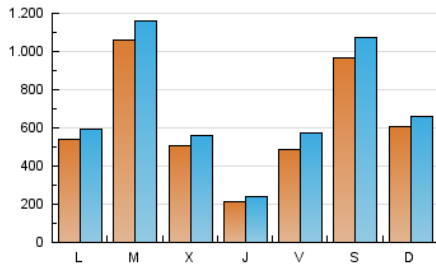

1. Cifras totales y promedios (Nacional)

MES - AÑO	NAVEGADORES UNICOS	VISITAS	PAGINAS
Abril - 2020	1.010.685	2.022.013	2.676.129
PROMEDIO DIARIO	60.711	67.400	89.204
PROMEDIO LUNES-VIERNES	54.175	60.413	78.868
PROMEDIO SABADO-DOMINGO	78.685	86.616	117.630
PAGINAS / VISITAS	1,32		
DURACION MEDIA VISITAS	0:00:45		
DURACION MEDIA PAGINAS	0:02:20		

2. Secciones (Nacional)

	PAGINAS	%
HOME	13.789	0.52 %
RESTO	2.662.340	99.48 %

3. Por día del mes (Nacional)

Día	N. únicos	Visitas	Páginas	Día	N. únicos	Visitas	Páginas	Día	N. únicos	Visitas	Páginas
1	15.094	16.912	22.539	11	242.936	257.929	349.401	21	30.025	32.905	44.810
2	22.976	26.380	34.700	12	65.986	71.442	101.235	22	19.140	20.173	26.712
3	34.791	39.739	54.765	13	90.305	101.839	132.879	23	35.327	40.132	51.506
4	14.407	15.801	22.024	14	317.388	344.564	422.361	24	96.720	122.629	162.621
5	50.990	58.252	80.775	15	148.306	158.845	203.373	25	129.669	155.412	212.244
6	77.466	84.076	109.976	16	10.331	11.359	15.650	26	123.666	132.079	172.779
7	71.115	78.501	112.763	17	6.476	7.111	9.639	27	5.540	6.219	8.607
8	64.577	78.033	106.306	18	294	352	449	28	5.907	7.167	9.642
9	30.563	33.695	47.027	19	1.532	1.657	2.135	29	4.690	5.613	7.207
10	56.128	59.974	82.065	20	41.462	44.824	59.553	30	7.522	8.399	10.386

4. Gráficas (Nacional)

4.1 Por día de la semana (promedio)

N. únicos / Visitas (x 100)

Páginas (x 100)

4.2 Por franja horaria (promedio)

Visitas (x 1000)

Páginas (x 1000)

4.3 Por meses