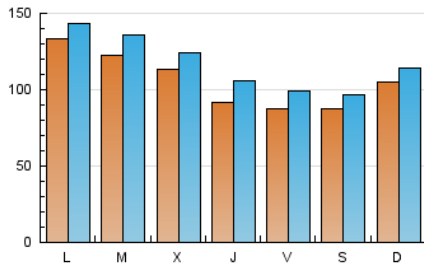

1. Cifras totales y promedios (Nacional)

MES - AÑO	NAVEGADORES UNICOS	VISITAS	PAGINAS
Marzo - 2021	218.407	367.470	447.999
PROMEDIO DIARIO	10.752	11.854	14.452
PROMEDIO LUNES-VIERNES	11.153	12.323	15.009
PROMEDIO SABADO-DOMINGO	9.600	10.506	12.848
PAGINAS / VISITAS	1,22		
DURACION MEDIA VISITAS	0:00:40		
DURACION MEDIA PAGINAS	0:03:02		

2. Secciones (Nacional)

	PAGINAS	%
HOME	9.267	2.07 %
RESTO	438.732	97.93 %

3. Por día del mes (Nacional)

Día	N. únicos	Visitas	Páginas	Día	N. únicos	Visitas	Páginas	Día	N. únicos	Visitas	Páginas
1	11.463	12.674	15.438	11	7.947	9.027	10.663	21	8.247	9.656	11.800
2	12.266	13.903	16.517	12	6.526	7.366	9.025	22	9.712	10.512	12.653
3	15.405	16.749	19.552	13	5.408	6.339	7.790	23	8.138	9.367	13.081
4	8.221	9.424	11.109	14	7.608	8.293	9.981	24	10.740	11.923	15.029
5	10.965	12.029	13.882	15	15.618	17.178	20.796	25	11.789	13.677	17.583
6	11.008	11.787	13.260	16	14.441	16.048	19.328	26	9.077	10.716	14.240
7	14.726	15.654	17.236	17	12.096	13.240	15.709	27	11.523	12.584	17.032
8	16.366	16.505	17.724	18	8.871	10.156	12.682	28	11.355	11.929	16.296
9	13.129	13.832	15.340	19	8.489	9.631	12.202	29	13.522	14.661	19.180
10	7.827	8.643	9.993	20	6.921	7.805	9.388	30	13.482	14.759	18.906
								31	10.435	11.403	14.584

4. Gráficas (Nacional)

4.1 Por día de la semana (promedio)

N. únicos / Visitas (x 100)

Páginas (x 100)

4.2 Por franja horaria (promedio)

Visitas (x 1000)

Páginas (x 1000)

4.3 Por meses