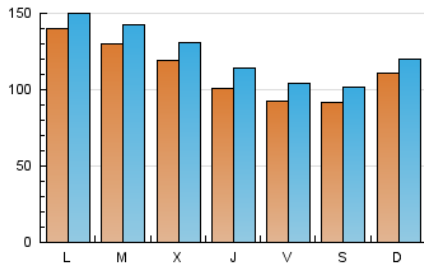

1. Cifras totales y promedios (Nacional e Internacional)

MES - AÑO	NAVEGADORES UNICOS	VISITAS	PAGINAS
Marzo - 2021	235.749	387.695	471.094
PROMEDIO DIARIO	11.388	12.506	15.197
PROMEDIO LUNES-VIERNES	11.821	13.009	15.798
PROMEDIO SABADO-DOMINGO	10.141	11.060	13.468
PAGINAS / VISITAS	1,22		
DURACION MEDIA VISITAS	0:00:39		
DURACION MEDIA PAGINAS	0:03:01		

2. Secciones (Nacional e Internacional)

	PAGINAS	%
HOME	10.555	2.24 %
RESTO	460.539	97.76 %

3. Por día del mes (Nacional e Internacional)

Día	N. únicos	Visitas	Páginas	Día	N. únicos	Visitas	Páginas	Día	N. únicos	Visitas	Páginas
1	12.049	13.277	16.102	11	9.386	10.459	12.214	21	8.806	10.215	12.424
2	12.748	14.468	17.177	12	6.962	7.798	9.495	22	10.275	11.101	13.308
3	15.939	17.288	20.176	13	5.869	6.814	8.313	23	8.649	9.907	13.743
4	8.876	10.116	11.881	14	8.179	8.887	10.633	24	11.558	12.813	16.344
5	11.379	12.450	14.340	15	16.476	18.118	21.827	25	12.448	14.334	18.344
6	11.413	12.224	13.728	16	15.459	17.031	20.435	26	9.604	11.280	14.889
7	15.280	16.263	17.909	17	12.964	14.125	16.708	27	12.106	13.211	17.726
8	16.973	17.127	18.405	18	9.539	10.845	13.472	28	12.041	12.570	17.073
9	13.682	14.385	15.944	19	9.073	10.213	12.847	29	14.239	15.345	20.006
10	8.206	9.049	10.440	20	7.435	8.297	9.938	30	14.329	15.653	19.954
								31	11.073	12.032	15.299

4. Gráficas (Nacional e Internacional)

4.1 Por día de la semana (promedio)

N. únicos / Visitas (x 100)

Páginas (x 100)

4.2 Por franja horaria (promedio)

Visitas (x 1000)

Páginas (x 1000)

4.3 Por meses