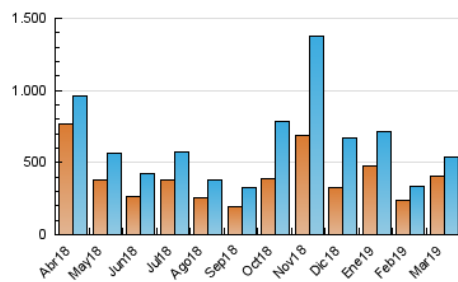

#### 3. Por día del mes (Nacional)

Día	N. únicos	Visitas	Páginas	Día	N. únicos	Visitas	Páginas	Día	N. únicos	Visitas	Páginas
1	11.829	13.499	17.167	11	94.832	99.155	129.597	21	4.921	5.511	6.415
2	7.649	8.373	10.560	12	27.202	28.932	36.605	22	3.860	4.304	5.064
3	3.164	3.686	4.831	13	11.223	12.041	15.263	23	2.964	3.289	3.884
4	22.509	25.104	33.290	14	10.286	11.430	15.224	24	8.553	9.506	11.036
5	9.761	10.703	14.195	15	10.549	11.555	14.729	25	8.988	9.897	11.957
6	4.913	5.777	7.668	16	9.210	9.863	12.806	26	4.879	5.501	6.834
7	6.257	7.407	9.552	17	11.417	11.996	16.315	27	7.887	9.035	11.117
8	3.974	4.561	5.923	18	29.362	30.521	39.648	28	35.729	36.364	39.310
9	4.034	4.481	5.836	19	14.914	16.068	20.387	29	21.632	22.316	24.579
10	50.882	52.403	73.009	20	6.413	7.071	8.344	30	6.130	6.679	7.749
								31	49.138	49.373	52.965

4. Gráficas (Nacional)

4.1 Por día de la semana (promedio)

N. únicos / Visitas (x 100)

Páginas (x 100)

4.2 Por franja horaria (promedio)

Visitas (x 1000)

Páginas (x 1000)

4.3 Por meses

N. únicos / Visitas (x 1000)

Páginas (x 1000)