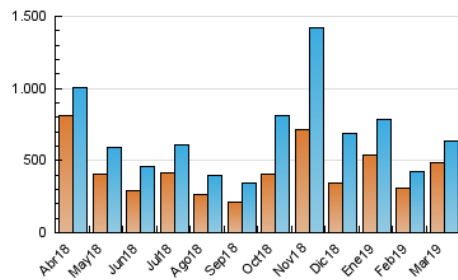

### 3. Por día del mes (Nacional e Internacional)

Día	N. únicos	Visitas	Páginas	Día	N. únicos	Visitas	Páginas	Día	N. únicos	Visitas	Páginas
1	12.175	13.848	17.569	11	104.951	110.502	142.771	21	5.814	6.424	7.385
2	8.168	8.932	11.225	12	34.748	36.889	45.355	22	4.318	4.770	5.563
3	3.368	3.899	5.073	13	16.738	17.719	21.383	23	3.308	3.640	4.287
4	23.538	26.251	34.649	14	23.195	24.476	29.228	24	8.935	9.898	11.468
5	10.450	11.378	14.970	15	27.564	28.884	33.375	25	9.500	10.434	12.548
6	5.187	6.066	7.992	16	17.438	18.064	21.720	26	5.169	5.800	7.182
7	6.511	7.664	9.852	17	16.858	17.510	22.351	27	8.208	9.370	11.506
8	4.200	4.802	6.204	18	35.679	36.991	47.035	28	36.325	37.011	40.043
9	5.273	5.763	7.226	19	16.970	18.257	22.872	29	22.044	22.793	25.120
10	56.205	57.658	78.834	20	7.873	8.599	9.988	30	6.354	6.909	7.998
								31	50.602	50.754	54.469

4. Gráficas (Nacional e Internacional)

4.1 Por día de la semana (promedio)

N. únicos / Visitas (x 100)

Páginas (x 100)

4.2 Por franja horaria (promedio)

Visitas (x 1000)

Páginas (x 1000)

4.3 Por meses

N. únicos / Visitas (x 1000)

Páginas (x 1000)

### Duración Visita:

Tiempo en segundos de todas las visitas de dos o más páginas vistas, dividido por el número total de visitas de dos o más páginas vistas.