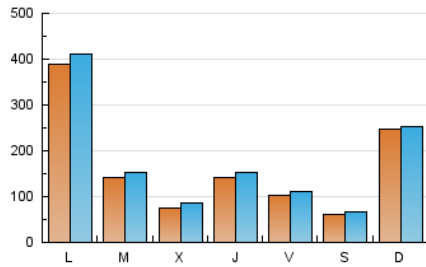

4. Gráficas (Nacional)

4.1 Por día de la semana (promedio)

N. únicos / Visitas (x 100)