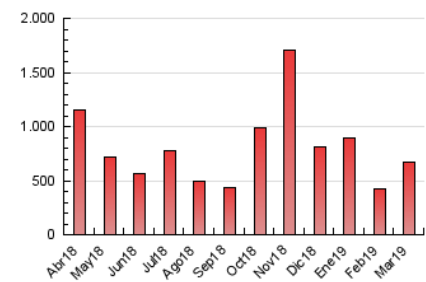

#### 3. Por día del mes (Nacional)

Día	N. únicos	Visitas	Páginas	Día	N. únicos	Visitas	Páginas	Día	N. únicos	Visitas	Páginas
1	11.829	13.499	17.167	11	94.832	99.155	129.597	21	4.921	5.511	6.415
2	7.649	8.373	10.560	12	27.202	28.932	36.605	22	3.860	4.304	5.064
3	3.164	3.686	4.831	13	11.223	12.041	15.263	23	2.964	3.289	3.884
4	22.509	25.104	33.290	14	10.286	11.430	15.224	24	8.553	9.506	11.036
5	9.761	10.703	14.195	15	10.549	11.555	14.729	25	8.988	9.897	11.957
6	4.913	5.777	7.668	16	9.210	9.863	12.806	26	4.879	5.501	6.834
7	6.257	7.407	9.552	17	11.417	11.996	16.315	27	7.887	9.035	11.117
8	3.974	4.561	5.923	18	29.362	30.521	39.648	28	35.729	36.364	39.310
9	4.034	4.481	5.836	19	14.914	16.068	20.387	29	21.632	22.316	24.579
10	50.882	52.403	73.009	20	6.413	7.071	8.344	30	6.130	6.679	7.749
								31	49.138	49.373	52.965

4. Gráficas (Nacional)

4.1 Por día de la semana (promedio)

N. únicos / Visitas (x 100)

Páginas (x 100)

4.2 Por franja horaria (promedio)

Visitas (x 1000)

Páginas (x 1000)

4.3 Por meses

N. únicos / Visitas (x 1000)

Páginas (x 1000)