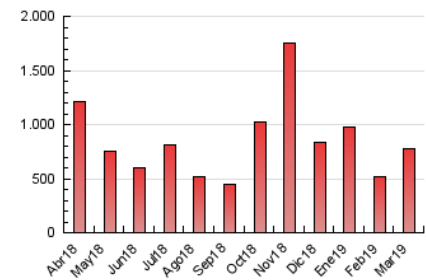

### 3. Por día del mes (Nacional e Internacional)

Día	N. únicos	Visitas	Páginas	Día	N. únicos	Visitas	Páginas	Día	N. únicos	Visitas	Páginas
1	12.175	13.848	17.569	11	104.951	110.502	142.771	21	5.814	6.424	7.385
2	8.168	8.932	11.225	12	34.748	36.889	45.355	22	4.318	4.770	5.563
3	3.368	3.899	5.073	13	16.738	17.719	21.383	23	3.308	3.640	4.287
4	23.538	26.251	34.649	14	23.195	24.476	29.228	24	8.935	9.898	11.468
5	10.450	11.378	14.970	15	27.564	28.884	33.375	25	9.500	10.434	12.548
6	5.187	6.066	7.992	16	17.438	18.064	21.720	26	5.169	5.800	7.182
7	6.511	7.664	9.852	17	16.858	17.510	22.351	27	8.208	9.370	11.506
8	4.200	4.802	6.204	18	35.679	36.991	47.035	28	36.325	37.011	40.043
9	5.273	5.763	7.226	19	16.970	18.257	22.872	29	22.044	22.793	25.120
10	56.205	57.658	78.834	20	7.873	8.599	9.988	30	6.354	6.909	7.998
								31	50.602	50.754	54.469

4. Gráficas (Nacional e Internacional)

4.1 Por día de la semana (promedio)

N. únicos / Visitas (x 100)

Páginas (x 100)

4.2 Por franja horaria (promedio)

Visitas (x 1000)

Páginas (x 1000)

4.3 Por meses

N. únicos / Visitas (x 1000)

Páginas (x 1000)