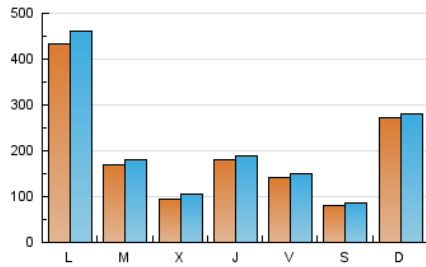

4. Gráficas (Nacional e Internacional)

4.1 Por día de la semana (promedio)

N. únicos / Visitas (x 100)