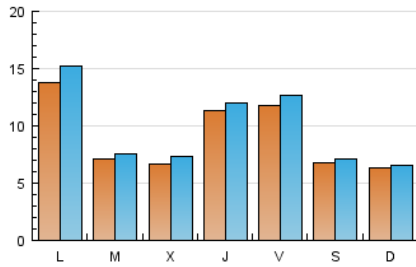

digital
deleón^U

1. Cifras totales y promedios (Nacional)

MES - AÑO	NAVEGADORES UNICOS	VISITAS	PAGINAS
Marzo - 2017	17.210	30.543	35.892
PROMEDIO DIARIO	919	985	1.158
PROMEDIO LUNES-VIERNES	1.011	1.091	1.289
PROMEDIO SABADO-DOMINGO	654	683	780
PAGINAS / VISITAS	1,18		
DURACION MEDIA VISITAS		0:00:34	
DURACION MEDIA PAGINAS		0:03:17	

2. Secciones (Nacional)

	PAGINAS	%
HOME	2.113	5.89 %
RESTO	33.779	94.11 %

3. Por día del mes (Nacional)

Día	N. únicos	Visitas	Páginas	Día	N. únicos	Visitas	Páginas	Día	N. únicos	Visitas	Páginas
1	817	905	1.065	11	699	722	829	21	631	706	915
2	526	569	729	12	245	254	307	22	1.145	1.236	1.472
3	841	908	1.096	13	3.398	3.736	4.197	23	1.413	1.521	1.718
4	504	530	627	14	1.102	1.170	1.312	24	1.322	1.425	1.689
5	1.747	1.832	2.079	15	482	509	660	25	428	449	492
6	831	866	1.030	16	344	372	518	26	158	167	196
7	814	855	987	17	1.754	1.882	2.214	27	336	371	495
8	557	603	786	18	1.091	1.133	1.270	28	276	297	356
9	710	751	876	19	363	373	438	29	354	392	488
10	945	1.000	1.181	20	929	1.094	1.412	30	2.670	2.814	3.156
								31	1.054	1.101	1.302

4. Gráficas (Nacional)

4.1 Por día de la semana (promedio)

N. únicos / Visitas (x 100)

Páginas (x 100)

4.2 Por franja horaria (promedio)

Visitas (x 1000)

Páginas (x 1000)

4.3 Por meses