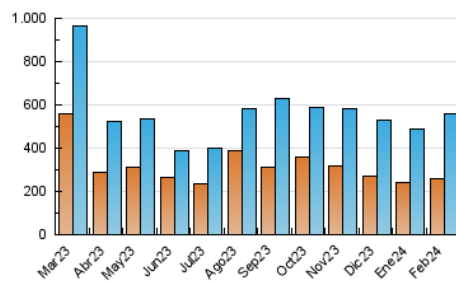

4.3 Por meses

N. únicos / Visitas (x 1000)