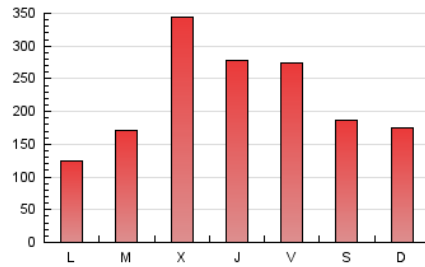

1. Cifras totales y promedios (Nacional)

MES - AÑO	NAVEGADORES UNICOS	VISITAS	PAGINAS
Febrero - 2024	256.146	558.627	648.607
PROMEDIO DIARIO	17.021	19.263	22.366
PROMEDIO LUNES-VIERNES	17.899	20.491	24.021
PROMEDIO SABADO-DOMINGO	14.714	16.039	18.021
PAGINAS / VISITAS	1,16		
DURACION MEDIA VISITAS	0:00:38		
TIEMPO INTERACCIÓN MEDIO	0:00:07		

2. Secciones (Nacional)

	PAGINAS	%
HOME	11.017	1.70 %
RESTO	637.590	98.30 %

3. Por día del mes (Nacional)

Día	N. únicos	Visitas	Páginas	Día	N. únicos	Visitas	Páginas	Día	N. únicos	Visitas	Páginas
1	14.575	15.793	17.972	11	17.218	18.495	20.005	21	45.052	55.874	67.919
2	7.983	8.737	10.229	12	12.221	13.257	16.174	22	39.248	47.347	55.800
3	3.484	3.706	4.222	13	13.433	15.005	16.993	23	32.861	39.479	49.058
4	5.837	6.161	6.916	14	10.532	12.006	14.208	24	18.347	19.929	23.843
5	6.307	7.223	8.475	15	7.702	8.371	9.929	25	16.423	18.293	20.596
6	12.712	13.648	15.123	16	15.369	17.404	19.855	26	8.076	9.373	11.012
7	17.060	18.238	19.390	17	23.221	26.009	29.151	27	3.195	3.648	4.520
8	12.125	13.027	14.653	18	18.368	19.861	22.141	28	26.395	29.867	36.063
9	26.809	29.037	30.697	19	10.901	11.916	13.779	29	28.177	32.726	40.749
10	14.810	15.859	17.297	20	25.154	28.338	31.838				

4. Gráficas (Nacional)

4.1 Por día de la semana (promedio)

N. únicos / Visitas (x 100)

Páginas (x 100)

4.2 Por franja horaria (promedio)

Visitas_ (x 1000)

Páginas (x 1000)

4.3 Por meses