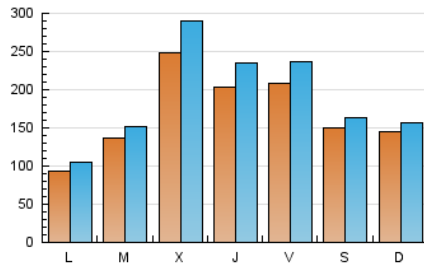

1. Cifras totales y promedios (Nacional)

MES - AÑO	NAVEGADORES UNICOS	VISITAS	PAGINAS
Febrero - 2024	256.146	558.627	648.607
PROMEDIO DIARIO	17.021	19.263	22.366
PROMEDIO LUNES-VIERNES	17.899	20.491	24.021
PROMEDIO SABADO-DOMINGO	14.714	16.039	18.021
PAGINAS / VISITAS	1,16		
DURACION MEDIA VISITAS	0:00:38		
TIEMPO INTERACCIÓN MEDIO	0:00:07		

2. Secciones (Nacional)

	PAGINAS	%
HOME	11.017	1.70 %
RESTO	637.590	98.30 %

3. Por día del mes (Nacional)

Día	N. únicos	Visitas	Páginas	Día	N. únicos	Visitas	Páginas	Día	N. únicos	Visitas	Páginas
1	14.575	15.793	17.972	11	17.218	18.495	20.005	21	45.052	55.874	67.919
2	7.983	8.737	10.229	12	12.221	13.257	16.174	22	39.248	47.347	55.800
3	3.484	3.706	4.222	13	13.433	15.005	16.993	23	32.861	39.479	49.058
4	5.837	6.161	6.916	14	10.532	12.006	14.208	24	18.347	19.929	23.843
5	6.307	7.223	8.475	15	7.702	8.371	9.929	25	16.423	18.293	20.596
6	12.712	13.648	15.123	16	15.369	17.404	19.855	26	8.076	9.373	11.012
7	17.060	18.238	19.390	17	23.221	26.009	29.151	27	3.195	3.648	4.520
8	12.125	13.027	14.653	18	18.368	19.861	22.141	28	26.395	29.867	36.063
9	26.809	29.037	30.697	19	10.901	11.916	13.779	29	28.177	32.726	40.749
10	14.810	15.859	17.297	20	25.154	28.338	31.838				

4. Gráficas (Nacional)

4.1 Por día de la semana (promedio)

N. únicos / Visitas (x 100)

Páginas (x 100)

4.2 Por franja horaria (promedio)

Visitas_ (x 1000)

Páginas (x 1000)

4.3 Por meses