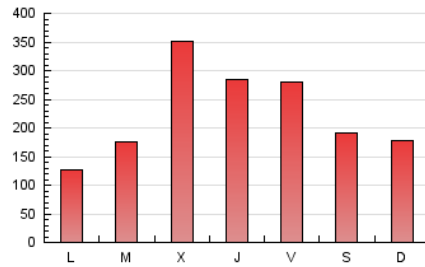

1. Cifras totales y promedios (Nacional e Internacional)

MES - AÑO	NAVEGADORES UNICOS	VISITAS	PAGINAS
Febrero - 2024	266.664	570.607	662.080
PROMEDIO DIARIO	17.417	19.676	22.830
PROMEDIO LUNES-VIERNES	18.332	20.942	24.530
PROMEDIO SABADO-DOMINGO	15.014	16.354	18.369
PAGINAS / VISITAS	1,16		
DURACION MEDIA VISITAS	0:00:37		
TIEMPO INTERACCIÓN MEDIO	0:00:07		

2. Secciones (Nacional e Internacional)

	PAGINAS	%
HOME	11.363	1.72 %
RESTO	650.717	98.28 %

3. Por día del mes (Nacional e Internacional)

Día	N. únicos	Visitas	Páginas	Día	N. únicos	Visitas	Páginas	Día	N. únicos	Visitas	Páginas
1	14.901	16.096	18.391	11	17.461	18.812	20.286	21	45.879	56.828	68.824
2	8.282	9.034	10.586	12	12.515	13.525	16.546	22	39.898	47.863	56.637
3	3.689	3.927	4.454	13	13.663	15.452	17.355	23	33.515	40.197	49.767
4	6.113	6.366	7.176	14	10.887	12.355	14.619	24	18.880	20.564	24.479
5	6.584	7.518	8.787	15	8.050	8.726	10.307	25	16.844	18.644	21.039
6	13.066	13.985	15.484	16	15.687	17.788	20.214	26	8.538	9.759	11.526
7	17.352	18.557	19.712	17	23.506	26.314	29.494	27	3.468	3.918	5.125
8	12.335	13.302	14.930	18	18.532	20.077	22.413	28	27.372	30.878	37.073
9	27.148	29.461	31.096	19	11.191	12.226	14.156	29	29.012	33.604	41.673
10	15.083	16.128	17.610	20	25.637	28.703	32.321				

4. Gráficas (Nacional e Internacional)

4.1 Por día de la semana (promedio)

N. únicos / Visitas (x 100)

Páginas (x 100)

4.2 Por franja horaria (promedio)

Visitas_ (x 1000)

Páginas (x 1000)

4.3 Por meses