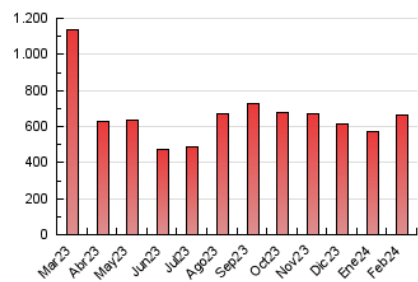

Páginas (x 1000)