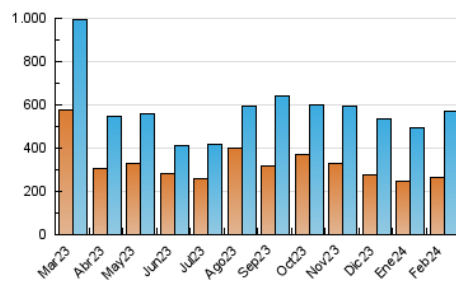

4.3 Por meses

N. únicos / Visitas (x 1000)