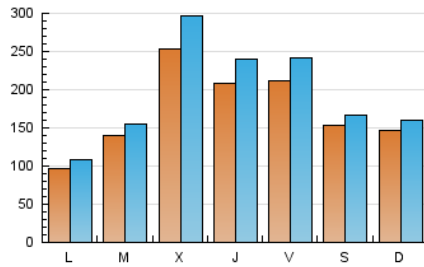

1. Cifras totales y promedios (Nacional e Internacional)

MES - AÑO	NAVEGADORES UNICOS	VISITAS	PAGINAS
Febrero - 2024	266.664	570.607	662.080
PROMEDIO DIARIO	17.417	19.676	22.830
PROMEDIO LUNES-VIERNES	18.332	20.942	24.530
PROMEDIO SABADO-DOMINGO	15.014	16.354	18.369
PAGINAS / VISITAS	1,16		
DURACION MEDIA VISITAS	0:00:37		
TIEMPO INTERACCIÓN MEDIO	0:00:07		

2. Secciones (Nacional e Internacional)

	PAGINAS	%
HOME	11.363	1.72 %
RESTO	650.717	98.28 %

3. Por día del mes (Nacional e Internacional)

Día	N. únicos	Visitas	Páginas	Día	N. únicos	Visitas	Páginas	Día	N. únicos	Visitas	Páginas
1	14.901	16.096	18.391	11	17.461	18.812	20.286	21	45.879	56.828	68.824
2	8.282	9.034	10.586	12	12.515	13.525	16.546	22	39.898	47.863	56.637
3	3.689	3.927	4.454	13	13.663	15.452	17.355	23	33.515	40.197	49.767
4	6.113	6.366	7.176	14	10.887	12.355	14.619	24	18.880	20.564	24.479
5	6.584	7.518	8.787	15	8.050	8.726	10.307	25	16.844	18.644	21.039
6	13.066	13.985	15.484	16	15.687	17.788	20.214	26	8.538	9.759	11.526
7	17.352	18.557	19.712	17	23.506	26.314	29.494	27	3.468	3.918	5.125
8	12.335	13.302	14.930	18	18.532	20.077	22.413	28	27.372	30.878	37.073
9	27.148	29.461	31.096	19	11.191	12.226	14.156	29	29.012	33.604	41.673
10	15.083	16.128	17.610	20	25.637	28.703	32.321				

4. Gráficas (Nacional e Internacional)

4.1 Por día de la semana (promedio)

N. únicos / Visitas (x 100)

Páginas (x 100)

4.2 Por franja horaria (promedio)

Visitas_ (x 1000)

Páginas (x 1000)

4.3 Por meses