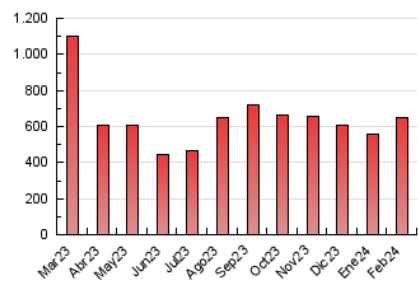

Páginas (x 1000)