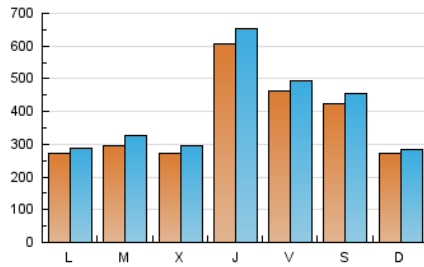

1. Cifras totales y promedios (Nacional e Internacional)

MES - AÑO	NAVEGADORES UNICOS	VISITAS	PAGINAS
Febrero - 2023	660.347	1.117.804	1.315.114
PROMEDIO DIARIO	37.235	39.922	46.968
PROMEDIO LUNES-VIERNES	38.189	41.130	48.958
PROMEDIO SABADO-DOMINGO	34.851	36.900	41.993
PAGINAS / VISITAS	1,18		
DURACION MEDIA VISITAS	0:00:31		
DURACION MEDIA PAGINAS	0:02:58		

2. Secciones (Nacional e Internacional)

	PAGINAS	%
HOME	17.039	1.30 %
RESTO	1.298.075	98.70 %

3. Por día del mes (Nacional e Internacional)

Día	N. únicos	Visitas	Páginas	Día	N. únicos	Visitas	Páginas	Día	N. únicos	Visitas	Páginas
1	13.263	14.301	17.466	11	79.483	86.865	99.481	21	29.052	30.507	34.619
2	26.058	29.260	35.440	12	64.002	66.382	73.608	22	18.764	19.578	22.825
3	44.034	47.986	56.017	13	44.456	45.884	51.895	23	118.151	123.679	145.399
4	31.796	33.526	38.916	14	19.092	20.084	23.175	24	94.777	99.598	133.322
5	16.111	16.638	19.394	15	29.478	32.653	37.806	25	50.000	52.215	58.869
6	18.721	21.002	25.527	16	35.373	38.698	45.233	26	22.466	23.826	27.258
7	56.673	65.665	81.011	17	16.339	17.558	20.176	27	13.721	14.996	17.420
8	47.791	51.458	60.050	18	8.257	8.706	10.181	28	13.567	14.858	17.705
9	63.150	69.175	79.086	19	6.692	7.038	8.238				
10	29.818	31.935	36.890	20	31.500	33.733	38.107				

4. Gráficas (Nacional e Internacional)

4.1 Por día de la semana (promedio)

N. únicos / Visitas (x 100)

Páginas (x 100)

4.2 Por franja horaria (promedio)

Visitas_ (x 1000)

Páginas (x 1000)

4.3 Por meses