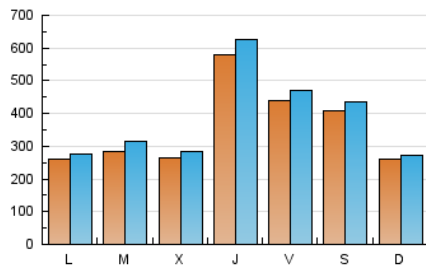

1. Cifras totales y promedios (Nacional)

MES - AÑO	NAVEGADORES UNICOS	VISITAS	PAGINAS
Febrero - 2023	620.150	1.071.825	1.262.111
PROMEDIO DIARIO	35.661	38.279	45.075
PROMEDIO LUNES-VIERNES	36.553	39.417	46.966
PROMEDIO SABADO-DOMINGO	33.431	35.435	40.350
PAGINAS / VISITAS	1,18		
DURACION MEDIA VISITAS	0:00:32		
DURACION MEDIA PAGINAS	0:02:58		

2. Secciones (Nacional)

	PAGINAS	%
HOME	16.551	1.31 %
RESTO	1.245.560	98.69 %

3. Por día del mes (Nacional)

Día	N. únicos	Visitas	Páginas	Día	N. únicos	Visitas	Páginas	Día	N. únicos	Visitas	Páginas
1	12.308	13.289	16.300	11	78.568	85.890	98.379	21	28.061	29.462	33.436
2	25.105	28.307	34.364	12	63.048	65.397	72.523	22	17.735	18.597	21.758
3	43.058	46.980	54.875	13	43.379	44.761	50.639	23	110.933	116.157	136.578
4	31.063	32.701	37.965	14	18.079	19.040	22.018	24	88.639	92.856	124.903
5	15.487	15.972	18.622	15	28.679	31.847	36.879	25	45.377	47.628	53.749
6	18.005	20.243	24.670	16	34.461	37.757	44.149	26	19.903	21.158	24.277
7	55.467	64.366	79.542	17	15.620	16.828	19.361	27	11.876	13.072	15.253
8	46.625	50.343	58.732	18	7.778	8.202	9.619	28	11.769	12.897	15.484
9	61.610	67.554	77.283	19	6.224	6.534	7.664				
10	28.902	31.027	35.866	20	30.740	32.960	37.223				

4. Gráficas (Nacional)

4.1 Por día de la semana (promedio)

N. únicos / Visitas (x 100)

Páginas (x 100)

4.2 Por franja horaria (promedio)

Visitas_ (x 1000)

Páginas (x 1000)

4.3 Por meses