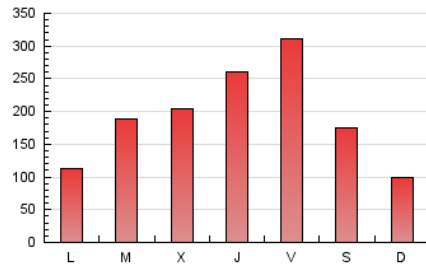

1. Cifras totales y promedios (Nacional)

| MES - AÑO | NAVEGADORES UNICOS | VISITAS | PAGINAS |
|--------------------------------|--------------------|---------------|---------------|
| Febrero - 2020 | 286.872 | 426.442 | 557.970 |
| PROMEDIO DIARIO | 13.765 | 14.705 | 19.240 |
| PROMEDIO LUNES-VIERNES | 15.209 | 16.344 | 21.516 |
| PROMEDIO SABADO-DOMINGO | 10.555 | 11.062 | 14.183 |
| PAGINAS / VISITAS | 1,31 | | |
| DURACION MEDIA VISITAS | 0:00:37 | | |
| DURACION MEDIA PAGINAS | 0:01:59 | | |

2. Secciones (Nacional)

| | PAGINAS | % |
|--------------|---------|---------|
| HOME | 9.585 | 1.72 % |
| RESTO | 548.385 | 98.28 % |

3. Por día del mes (Nacional)

| Día | N. únicos | Visitas | Páginas | Día | N. únicos | Visitas | Páginas | Día | N. únicos | Visitas | Páginas |
|-----|-----------|---------|---------|-----|-----------|---------|---------|-----|-----------|---------|---------|
| 1 | 3.521 | 3.710 | 4.961 | 11 | 17.607 | 18.643 | 25.216 | 21 | 11.485 | 12.626 | 17.595 |
| 2 | 4.929 | 5.126 | 7.170 | 12 | 24.697 | 25.936 | 34.227 | 22 | 4.832 | 5.183 | 7.186 |
| 3 | 5.120 | 5.346 | 7.095 | 13 | 18.403 | 19.230 | 24.557 | 23 | 15.225 | 15.832 | 19.933 |
| 4 | 4.471 | 4.611 | 5.879 | 14 | 3.080 | 3.231 | 4.439 | 24 | 9.375 | 10.137 | 13.434 |
| 5 | 4.426 | 4.646 | 5.778 | 15 | 3.540 | 3.849 | 5.433 | 25 | 16.096 | 17.740 | 24.074 |
| 6 | 6.557 | 6.910 | 8.538 | 16 | 4.867 | 5.733 | 7.869 | 26 | 14.824 | 16.160 | 22.597 |
| 7 | 3.582 | 3.748 | 5.017 | 17 | 4.997 | 5.547 | 7.543 | 27 | 21.625 | 23.585 | 30.989 |
| 8 | 2.651 | 2.765 | 4.025 | 18 | 14.186 | 15.231 | 20.183 | 28 | 72.121 | 77.046 | 97.165 |
| 9 | 3.323 | 3.502 | 5.055 | 19 | 13.604 | 14.656 | 18.920 | 29 | 52.107 | 53.859 | 66.016 |
| 10 | 12.072 | 12.820 | 17.316 | 20 | 25.860 | 29.034 | 39.760 | | | | |

4. Gráficas (Nacional)

4.1 Por día de la semana (promedio)

N. únicos / Visitas (x 100)

Páginas (x 100)

4.2 Por franja horaria (promedio)

Visitas (x 1000)

Páginas (x 1000)

4.3 Por meses