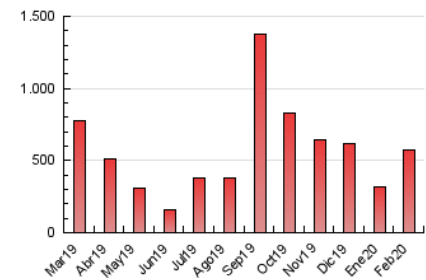

Páginas (x 1000)