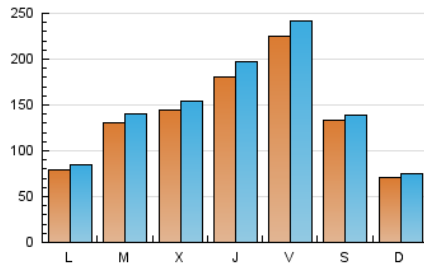

1. Cifras totales y promedios (Nacional)

| MES - AÑO | NAVEGADORES UNICOS | VISITAS | PAGINAS |
|--------------------------------|--------------------|---------------|---------------|
| Febrero - 2020 | 286.872 | 426.442 | 557.970 |
| PROMEDIO DIARIO | 13.765 | 14.705 | 19.240 |
| PROMEDIO LUNES-VIERNES | 15.209 | 16.344 | 21.516 |
| PROMEDIO SABADO-DOMINGO | 10.555 | 11.062 | 14.183 |
| PAGINAS / VISITAS | 1,31 | | |
| DURACION MEDIA VISITAS | 0:00:37 | | |
| DURACION MEDIA PAGINAS | 0:01:59 | | |

2. Secciones (Nacional)

| | PAGINAS | % |
|--------------|---------|---------|
| HOME | 9.585 | 1.72 % |
| RESTO | 548.385 | 98.28 % |

3. Por día del mes (Nacional)

| Día | N. únicos | Visitas | Páginas | Día | N. únicos | Visitas | Páginas | Día | N. únicos | Visitas | Páginas |
|-----|-----------|---------|---------|-----|-----------|---------|---------|-----|-----------|---------|---------|
| 1 | 3.521 | 3.710 | 4.961 | 11 | 17.607 | 18.643 | 25.216 | 21 | 11.485 | 12.626 | 17.595 |
| 2 | 4.929 | 5.126 | 7.170 | 12 | 24.697 | 25.936 | 34.227 | 22 | 4.832 | 5.183 | 7.186 |
| 3 | 5.120 | 5.346 | 7.095 | 13 | 18.403 | 19.230 | 24.557 | 23 | 15.225 | 15.832 | 19.933 |
| 4 | 4.471 | 4.611 | 5.879 | 14 | 3.080 | 3.231 | 4.439 | 24 | 9.375 | 10.137 | 13.434 |
| 5 | 4.426 | 4.646 | 5.778 | 15 | 3.540 | 3.849 | 5.433 | 25 | 16.096 | 17.740 | 24.074 |
| 6 | 6.557 | 6.910 | 8.538 | 16 | 4.867 | 5.733 | 7.869 | 26 | 14.824 | 16.160 | 22.597 |
| 7 | 3.582 | 3.748 | 5.017 | 17 | 4.997 | 5.547 | 7.543 | 27 | 21.625 | 23.585 | 30.989 |
| 8 | 2.651 | 2.765 | 4.025 | 18 | 14.186 | 15.231 | 20.183 | 28 | 72.121 | 77.046 | 97.165 |
| 9 | 3.323 | 3.502 | 5.055 | 19 | 13.604 | 14.656 | 18.920 | 29 | 52.107 | 53.859 | 66.016 |
| 10 | 12.072 | 12.820 | 17.316 | 20 | 25.860 | 29.034 | 39.760 | | | | |

4. Gráficas (Nacional)

4.1 Por día de la semana (promedio)

N. únicos / Visitas (x 100)

Páginas (x 100)

4.2 Por franja horaria (promedio)

Visitas (x 1000)

Páginas (x 1000)

4.3 Por meses