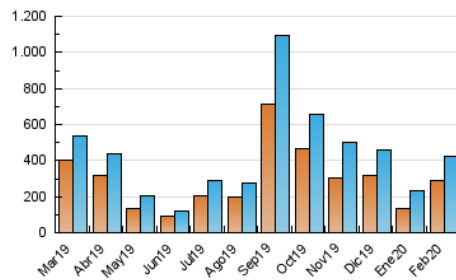

4.3 Por meses

N. únicos / Visitas (x 1000)