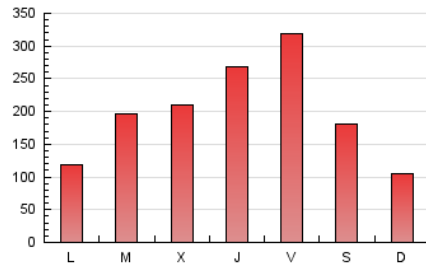

Páginas (x 100)