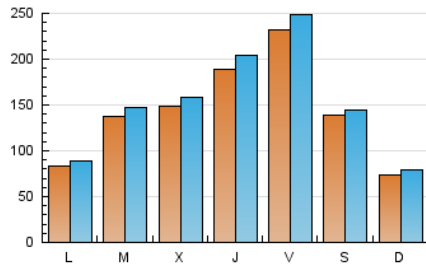

4. Gráficas (Nacional e Internacional)

4.1 Por día de la semana (promedio)

N. únicos / Visitas (x 100)