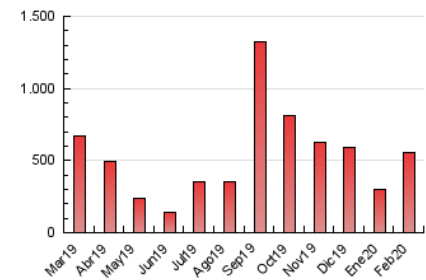

Páginas (x 1000)