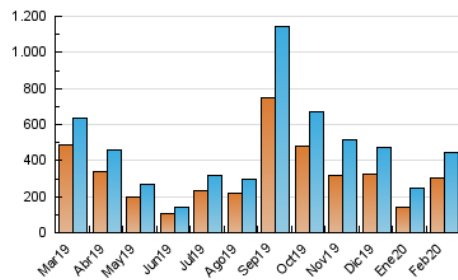

4.3 Por meses

N. únicos / Visitas (x 1000)