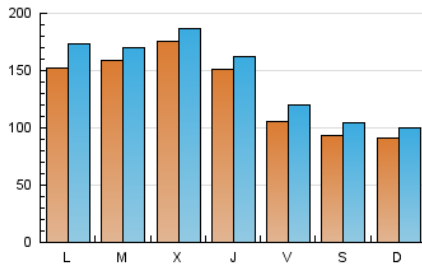

1. Cifras totales y promedios (Nacional)

MES - AÑO	NAVEGADORES UNICOS	VISITAS	PAGINAS
Enero - 2021	261.677	438.856	564.217
PROMEDIO DIARIO	12.881	14.157	18.201
PROMEDIO LUNES-VIERNES	14.639	16.042	20.712
PROMEDIO SABADO-DOMINGO	9.189	10.197	12.927
PAGINAS / VISITAS	1,29		
DURACION MEDIA VISITAS	0:00:40		
DURACION MEDIA PAGINAS	0:00:42		

2. Secciones (Nacional)

	PAGINAS	%
HOME	18.313	3.25 %
RESTO	545.904	96.75 %

3. Por día del mes (Nacional)

Día	N. únicos	Visitas	Páginas	Día	N. únicos	Visitas	Páginas	Día	N. únicos	Visitas	Páginas
1	10.503	12.102	16.557	11	9.669	10.768	12.791	21	9.705	10.532	12.629
2	8.125	9.428	13.640	12	12.921	14.244	17.755	22	11.377	12.732	15.575
3	9.162	10.461	15.261	13	17.540	19.060	22.878	23	8.148	9.158	11.497
4	22.472	26.444	37.347	14	10.496	11.133	13.082	24	7.931	8.735	10.458
5	18.994	20.406	27.223	15	11.325	13.081	15.605	25	21.691	23.494	27.571
6	10.598	11.342	22.590	16	7.262	7.979	9.739	26	25.330	26.318	39.876
7	18.133	20.205	26.573	17	6.745	7.011	8.424	27	31.885	32.783	37.201
8	11.773	12.829	16.441	18	7.119	8.502	10.641	28	21.972	23.058	26.792
9	15.686	17.114	20.507	19	6.101	7.180	9.190	29	7.718	9.199	12.140
10	14.667	15.563	18.608	20	10.091	11.476	14.495	30	7.234	8.562	11.211
								31	6.933	7.957	9.920

4. Gráficas (Nacional)

4.1 Por día de la semana (promedio)

N. únicos / Visitas (x 100)

Páginas (x 100)

4.2 Por franja horaria (promedio)

Visitas (x 1000)

Páginas (x 1000)

4.3 Por meses