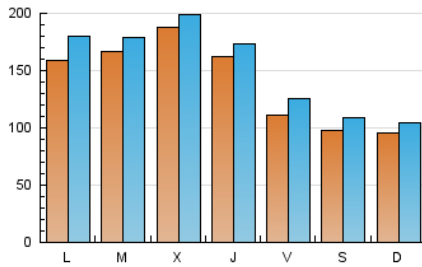

1. Cifras totales y promedios (Nacional e Internacional)

MES - AÑO	NAVEGADORES UNICOS	VISITAS	PAGINAS
Enero - 2021	283.419	461.875	591.926
PROMEDIO DIARIO	13.605	14.899	19.094
PROMEDIO LUNES-VIERNES	15.485	16.906	21.763
PROMEDIO SABADO-DOMINGO	9.658	10.684	13.490
PAGINAS / VISITAS	1,28		
DURACION MEDIA VISITAS	0:00:39		
DURACION MEDIA PAGINAS	0:00:42		

2. Secciones (Nacional e Internacional)

	PAGINAS	%
HOME	19.411	3.28 %
RESTO	572.515	96.72 %

3. Por día del mes (Nacional e Internacional)

Día	N. únicos	Visitas	Páginas	Día	N. únicos	Visitas	Páginas	Día	N. únicos	Visitas	Páginas
1	10.763	12.375	16.868	11	10.226	11.343	13.480	21	10.260	11.075	13.220
2	8.365	9.674	13.922	12	13.605	14.933	18.592	22	11.879	13.225	16.123
3	9.445	10.726	15.611	13	18.215	19.759	23.695	23	8.568	9.612	12.018
4	22.961	26.955	38.021	14	11.122	11.780	13.785	24	8.383	9.205	10.961
5	19.435	20.888	27.829	15	11.967	13.706	16.301	25	22.634	24.476	28.712
6	11.030	11.764	23.324	16	7.749	8.477	10.305	26	26.964	28.015	42.664
7	18.737	20.834	27.297	17	7.227	7.497	8.968	27	35.097	36.055	41.008
8	12.369	13.463	17.158	18	7.608	9.029	11.247	28	24.660	25.768	29.888
9	16.359	17.805	21.315	19	6.653	7.730	9.806	29	8.337	9.820	12.902
10	15.256	16.229	19.406	20	10.661	12.041	15.109	30	7.728	9.079	11.809
								31	7.502	8.537	10.582

4. Gráficas (Nacional e Internacional)

4.1 Por día de la semana (promedio)

N. únicos / Visitas (x 100)

Páginas (x 100)

4.2 Por franja horaria (promedio)

Visitas (x 1000)

Páginas (x 1000)

4.3 Por meses