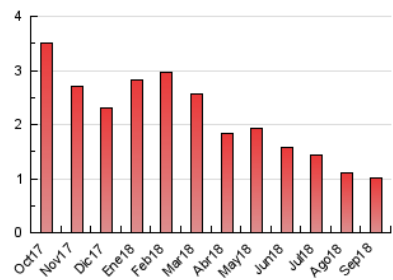

Páginas (x 1000)