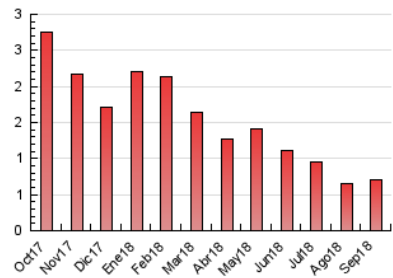

Páginas (x 1000)