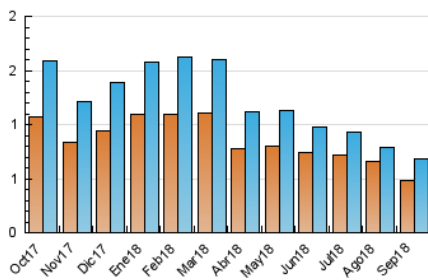

4.3 Por meses

N. únicos / Visitas (x 1000)