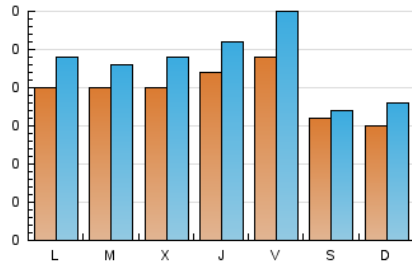

Sub-Clasificación: Noticias globales y actualidad

1. Cifras totales y promedios (Nacional e Internacional)

MES - AÑO	NAVEGADORES UNICOS	VISITAS	PAGINAS
Septiembre - 2018	488	680	1.002
PROMEDIO DIARIO	19	23	33
PROMEDIO LUNES-VIERNES	21	25	37
PROMEDIO SABADO-DOMINGO	16	18	26
PAGINAS / VISITAS	1,47		
DURACION MEDIA VISITAS	0:01:34		
DURACION MEDIA PAGINAS	0:03:18		

2. Secciones (Nacional e Internacional)

	PAGINAS	%
HOME	214	21.36 %
RESTO	788	78.64 %

3. Por día del mes (Nacional e Internacional)

Día	N. únicos	Visitas	Páginas	Día	N. únicos	Visitas	Páginas	Día	N. únicos	Visitas	Páginas
1	10	10	10	11	21	24	38	21	27	35	48
2	13	13	14	12	19	21	32	22	18	20	21
3	11	11	13	13	18	20	28	23	15	17	24
4	15	15	20	14	27	28	46	24	22	28	44
5	18	19	20	15	14	15	23	25	26	32	38
6	20	23	45	16	16	16	19	26	16	24	36
7	24	32	47	17	19	21	34	27	20	24	44
8	17	18	26	18	16	19	28	28	19	23	27
9	12	17	39	19	27	30	36	29	22	24	35
10	26	37	58	20	31	38	62	30	20	26	47

4. Gráficas (Nacional e Internacional)

4.1 Por día de la semana (promedio)

N. únicos / Visitas (x 100)

Páginas (x 100)

4.2 Por franja horaria (promedio)

Visitas (x 1000)

Páginas (x 1000)

4.3 Por meses