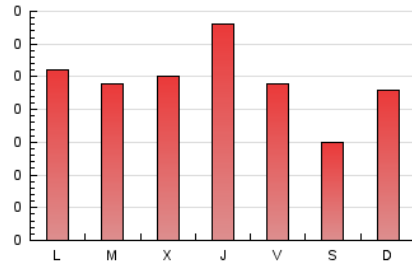

Fax: 956 31 81 59

E-mail:

Clasificación: Noticias e Información

Sub-Clasificación: Noticias globales y actualidad

1. Cifras totales y promedios (Nacional)

MES - AÑO	NAVEGADORES UNICOS	VISITAS	PAGINAS
Septiembre - 2018	284	435	712
PROMEDIO DIARIO	12	15	24
PROMEDIO LUNES-VIERNES	13	16	26
PROMEDIO SABADO-DOMINGO	10	11	19
PAGINAS / VISITAS	1,64		
DURACION MEDIA VISITAS	0:02:10		
DURACION MEDIA PAGINAS	0:03:24		

2. Secciones (Nacional)

	PAGINAS	%
HOME	145	20.37 %
RESTO	567	79.63 %

3. Por día del mes (Nacional)

Día	N. únicos	Visitas	Páginas	Día	N. únicos	Visitas	Páginas	Día	N. únicos	Visitas	Páginas
1	6	6	6	11	16	17	31	21	17	24	35
2	7	7	7	12	13	15	24	22	10	10	11
3	2	2	4	13	9	11	19	23	10	12	17
4	8	8	13	14	12	13	14	24	10	14	28
5	12	13	14	15	8	9	17	25	20	25	31
6	14	17	39	16	9	9	12	26	12	19	31
7	14	20	32	17	12	14	22	27	4	8	26
8	11	12	17	18	9	11	19	28	11	12	16
9	11	16	38	19	21	23	29	29	14	15	23
10	20	30	50	20	20	25	48	30	14	18	39

4. Gráficas (Nacional)

4.1 Por día de la semana (promedio)

N. únicos / Visitas (x 100)

Páginas (x 100)

4.2 Por franja horaria (promedio)

Visitas (x 1000)

Páginas (x 1000)

4.3 Por meses