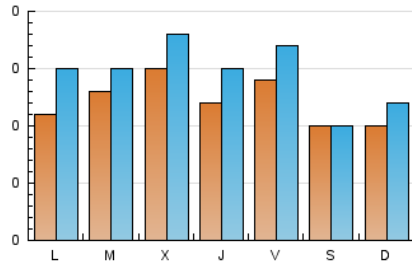

Fax: 956 31 81 59

E-mail:

Clasificación: Noticias e Información

Sub-Clasificación: Noticias globales y actualidad

1. Cifras totales y promedios (Nacional)

MES - AÑO	NAVEGADORES UNICOS	VISITAS	PAGINAS
Septiembre - 2018	284	435	712
PROMEDIO DIARIO	12	15	24
PROMEDIO LUNES-VIERNES	13	16	26
PROMEDIO SABADO-DOMINGO	10	11	19
PAGINAS / VISITAS	1,64		
DURACION MEDIA VISITAS	0:02:10		
DURACION MEDIA PAGINAS	0:03:24		

2. Secciones (Nacional)

	PAGINAS	%
HOME	145	20.37 %
RESTO	567	79.63 %

3. Por día del mes (Nacional)

Día	N. únicos	Visitas	Páginas	Día	N. únicos	Visitas	Páginas	Día	N. únicos	Visitas	Páginas
1	6	6	6	11	16	17	31	21	17	24	35
2	7	7	7	12	13	15	24	22	10	10	11
3	2	2	4	13	9	11	19	23	10	12	17
4	8	8	13	14	12	13	14	24	10	14	28
5	12	13	14	15	8	9	17	25	20	25	31
6	14	17	39	16	9	9	12	26	12	19	31
7	14	20	32	17	12	14	22	27	4	8	26
8	11	12	17	18	9	11	19	28	11	12	16
9	11	16	38	19	21	23	29	29	14	15	23
10	20	30	50	20	20	25	48	30	14	18	39

4. Gráficas (Nacional)

4.1 Por día de la semana (promedio)

N. únicos / Visitas (x 100)

Páginas (x 100)

4.2 Por franja horaria (promedio)

Visitas (x 1000)

Páginas (x 1000)

4.3 Por meses