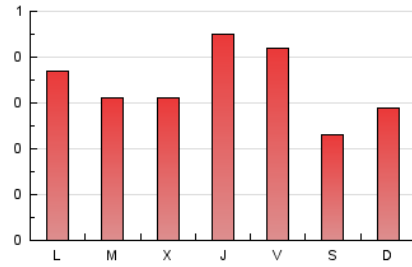

Sub-Clasificación: Noticias globales y actualidad

1. Cifras totales y promedios (Nacional e Internacional)

MES - AÑO	NAVEGADORES UNICOS	VISITAS	PAGINAS
Septiembre - 2018	488	680	1.002
PROMEDIO DIARIO	19	23	33
PROMEDIO LUNES-VIERNES	21	25	37
PROMEDIO SABADO-DOMINGO	16	18	26
PAGINAS / VISITAS	1,47		
DURACION MEDIA VISITAS	0:01:34		
DURACION MEDIA PAGINAS	0:03:18		

2. Secciones (Nacional e Internacional)

	PAGINAS	%
HOME	214	21.36 %
RESTO	788	78.64 %

3. Por día del mes (Nacional e Internacional)

Día	N. únicos	Visitas	Páginas	Día	N. únicos	Visitas	Páginas	Día	N. únicos	Visitas	Páginas
1	10	10	10	11	21	24	38	21	27	35	48
2	13	13	14	12	19	21	32	22	18	20	21
3	11	11	13	13	18	20	28	23	15	17	24
4	15	15	20	14	27	28	46	24	22	28	44
5	18	19	20	15	14	15	23	25	26	32	38
6	20	23	45	16	16	16	19	26	16	24	36
7	24	32	47	17	19	21	34	27	20	24	44
8	17	18	26	18	16	19	28	28	19	23	27
9	12	17	39	19	27	30	36	29	22	24	35
10	26	37	58	20	31	38	62	30	20	26	47

4. Gráficas (Nacional e Internacional)

4.1 Por día de la semana (promedio)

N. únicos / Visitas (x 100)

Páginas (x 100)

4.2 Por franja horaria (promedio)

Visitas (x 1000)

Páginas (x 1000)

4.3 Por meses