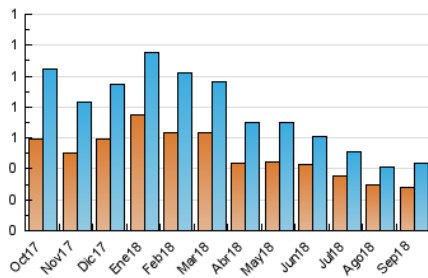

2. Secciones (Nacional)

	PAGINAS	%
HOME	145	20.37 %
RESTO	567	79.63 %

3. Por día del mes (Nacional)

Día	N. únicos	Visitas	Páginas	Día	N. únicos	Visitas	Páginas	Día	N. únicos	Visitas	Páginas
1	6	6	6	11	16	17	31	21	17	24	35
2	7	7	7	12	13	15	24	22	10	10	11
3	2	2	4	13	9	11	19	23	10	12	17
4	8	8	13	14	12	13	14	24	10	14	28
5	12	13	14	15	8	9	17	25	20	25	31
6	14	17	39	16	9	9	12	26	12	19	31
7	14	20	32	17	12	14	22	27	4	8	26
8	11	12	17	18	9	11	19	28	11	12	16
9	11	16	38	19	21	23	29	29	14	15	23
10	20	30	50	20	20	25	48	30	14	18	39

4. Gráficas (Nacional)

4.1 Por día de la semana (promedio)

N. únicos / Visitas (x 100)

Páginas (x 100)

4.2 Por franja horaria (promedio)

Visitas (x 1000)

Páginas (x 1000)

4.3 Por meses

N. únicos / Visitas (x 1000)

Páginas (x 1000)

5. Observaciones

Este Medio Electrónico de Comunicación ha sido medido por la herramienta Google Analytics de Google

6. Definiciones básicas (Para más información ver Normas Técnicas para el Control de los Medios Electrónicos de Comunicación)

Visita:

Una secuencia ininterrumpida de páginas servidas a un usuario válido. Si dicho usuario no realiza peticiones de páginas en un periodo de tiempo (30 min) la siguiente petición constituirá el inicio de una nueva visita.