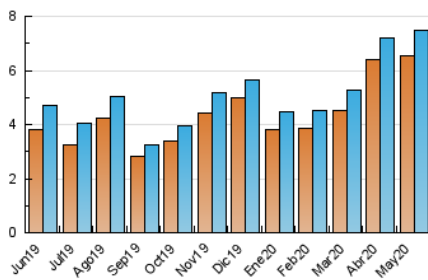

4.3 Por meses

N. únicos / Visitas (x 1000)