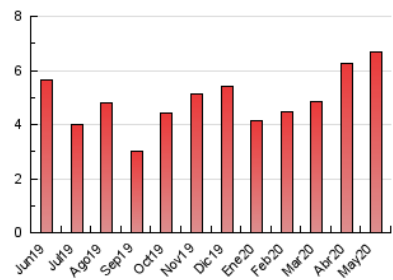

Páginas (x 1000)