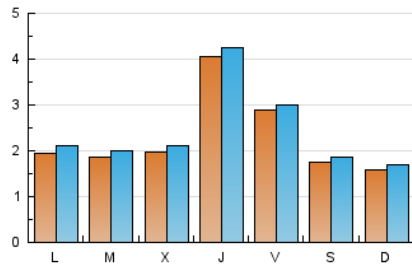

Sub-Clasificación: Noticias globales y actualidad

1. Cifras totales y promedios (Nacional e Internacional)

MES - AÑO	NAVEGADORES UNICOS	VISITAS	PAGINAS
Mayo - 2020	6.532	7.468	9.564
PROMEDIO DIARIO	227	241	309
PROMEDIO LUNES-VIERNES	256	271	343
PROMEDIO SABADO-DOMINGO	166	179	235
PAGINAS / VISITAS	1,28		
DURACION MEDIA VISITAS	0:00:51		
DURACION MEDIA PAGINAS	0:03:02		

2. Secciones (Nacional e Internacional)

	PAGINAS	%
HOME	835	8.73 %
RESTO	8.729	91.27 %

3. Por día del mes (Nacional e Internacional)

Día	N. únicos	Visitas	Páginas	Día	N. únicos	Visitas	Páginas	Día	N. únicos	Visitas	Páginas
1	240	254	341	11	206	229	327	21	210	222	277
2	205	223	269	12	197	211	291	22	185	188	232
3	155	169	250	13	258	275	358	23	170	180	197
4	190	209	274	14	254	264	347	24	139	153	197
5	181	199	250	15	230	244	286	25	168	182	228
6	150	165	208	16	175	182	224	26	168	177	285
7	260	289	446	17	155	166	262	27	184	195	236
8	173	188	265	18	210	220	259	28	896	922	1.065
9	169	179	274	19	200	216	270	29	615	627	709
10	162	180	218	20	195	207	258	30	155	170	217
								31	175	183	244

4. Gráficas (Nacional e Internacional)

4.1 Por día de la semana (promedio)

N. únicos / Visitas (x 100)

Páginas (x 100)

4.2 Por franja horaria (promedio)

Visitas (x 1000)

Páginas (x 1000)

4.3 Por meses