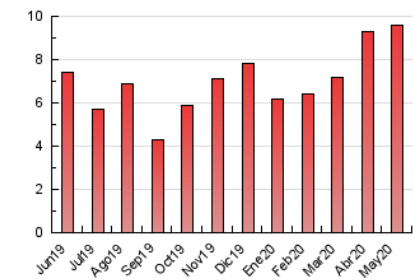

Páginas (x 1000)