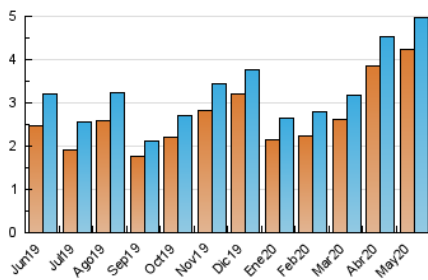

2. Secciones (Nacional)

	PAGINAS	%
HOME	618	9.27 %
RESTO	6.051	90.73 %

3. Por día del mes (Nacional)

Día	N. únicos	Visitas	Páginas	Día	N. únicos	Visitas	Páginas	Día	N. únicos	Visitas	Páginas
1	145	157	235	11	134	152	228	21	128	139	182
2	119	134	169	12	118	131	190	22	102	103	136
3	94	107	181	13	169	179	252	23	82	89	99
4	117	128	178	14	173	181	246	24	76	88	128
5	117	132	171	15	147	160	188	25	100	114	150
6	96	107	144	16	105	110	129	26	110	118	216
7	182	206	345	17	100	108	196	27	130	138	175
8	102	115	180	18	129	137	172	28	749	769	892
9	114	122	208	19	104	111	131	29	477	485	552
10	108	124	160	20	109	115	146	30	78	92	123
								31	113	121	167

4. Gráficas (Nacional)

4.1 Por día de la semana (promedio)

N. únicos / Visitas (x 100)

Páginas (x 100)

4.2 Por franja horaria (promedio)

Visitas (x 1000)

Páginas (x 1000)

4.3 Por meses

N. únicos / Visitas (x 1000)

Páginas (x 1000)

5. Observaciones

Este Medio Electrónico de Comunicación ha sido medido por la herramienta Google Analytics de Google

6. Definiciones básicas (Para más información ver Normas Técnicas para el Control de los Medios Electrónicos de Comunicación)

Visita:

Una secuencia ininterrumpida de páginas servidas a un usuario válido. Si dicho usuario no realiza peticiones de páginas en un periodo de tiempo (30 min) la siguiente petición constituirá el inicio de una nueva visita.