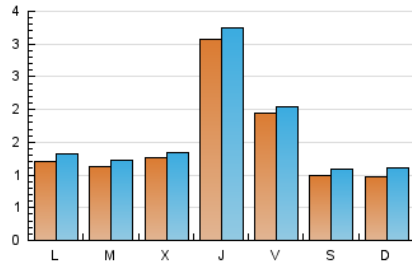

Fax: 956 31 81 59

E-mail:

Clasificación: Noticias e Información

Sub-Clasificación: Noticias globales y actualidad

1. Cifras totales y promedios (Nacional)

MES - AÑO	NAVEGADORES UNICOS	VISITAS	PAGINAS
Mayo - 2020	4.233	4.972	6.669
PROMEDIO DIARIO	149	160	215
PROMEDIO LUNES-VIERNES	173	185	243
PROMEDIO SABADO-DOMINGO	99	110	156
PAGINAS / VISITAS	1,34		
DURACION MEDIA VISITAS	0:01:00		
DURACION MEDIA PAGINAS	0:02:57		

2. Secciones (Nacional)

	PAGINAS	%
HOME	618	9.27 %
RESTO	6.051	90.73 %

3. Por día del mes (Nacional)

Día	N. únicos	Visitas	Páginas	Día	N. únicos	Visitas	Páginas	Día	N. únicos	Visitas	Páginas
1	145	157	235	11	134	152	228	21	128	139	182
2	119	134	169	12	118	131	190	22	102	103	136
3	94	107	181	13	169	179	252	23	82	89	99
4	117	128	178	14	173	181	246	24	76	88	128
5	117	132	171	15	147	160	188	25	100	114	150
6	96	107	144	16	105	110	129	26	110	118	216
7	182	206	345	17	100	108	196	27	130	138	175
8	102	115	180	18	129	137	172	28	749	769	892
9	114	122	208	19	104	111	131	29	477	485	552
10	108	124	160	20	109	115	146	30	78	92	123
								31	113	121	167

4. Gráficas (Nacional)

4.1 Por día de la semana (promedio)

N. únicos / Visitas (x 100)

Páginas (x 100)

4.2 Por franja horaria (promedio)

Visitas (x 1000)

Páginas (x 1000)

4.3 Por meses