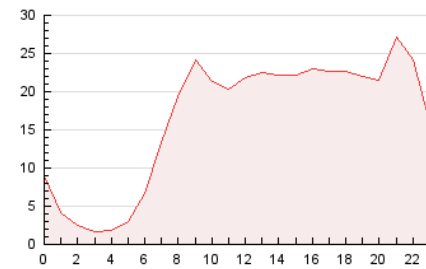

2. Secciones (Nacional e Internacional)

	PAGINAS	%
HOME	75.205	19.03 %
RESTO	319.989	80.97 %

3. Por día del mes (Nacional e Internacional)

Día	N. únicos	Visitas	Páginas	Día	N. únicos	Visitas	Páginas	Día	N. únicos	Visitas	Páginas
1	10.143	11.927	17.603	11	4.970	5.706	9.799	21	6.581	7.676	12.852
2	6.903	7.938	12.234	12	5.219	6.170	10.284	22	8.383	9.698	14.795
3	6.932	7.922	11.813	13	5.290	6.159	10.485	23	8.014	9.208	13.839
4	7.557	8.690	12.415	14	6.240	7.154	11.539	24	10.631	12.247	17.530
5	7.263	8.207	12.212	15	6.514	7.721	12.055	25	9.943	11.308	17.090
6	5.569	6.452	10.660	16	6.825	7.884	12.170	26	8.365	9.449	14.674
7	7.355	8.474	13.674	17	6.634	7.730	11.451	27	9.844	11.369	17.040
8	6.987	8.098	12.448	18	6.345	7.403	11.626	28	13.859	15.587	21.939
9	6.619	7.581	11.327	19	5.362	6.147	10.334	29	8.282	9.489	14.078
10	4.906	5.720	9.087	20	5.632	6.503	10.386	30	9.888	11.733	17.755

4. Gráficas (Nacional e Internacional)

4.1 Por día de la semana (promedio)

N. únicos / Visitas (x 100)

Páginas (x 100)

4.2 Por franja horaria (promedio)

Visitas_ (x 1000)

Páginas (x 1000)

4.3 Por meses