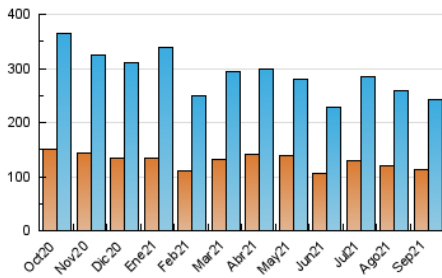

2. Secciones (Nacional)

	PAGINAS	%
HOME	71.167	18.95 %
RESTO	304.298	81.05 %

3. Por día del mes (Nacional)

Día	N. únicos	Visitas	Páginas	Día	N. únicos	Visitas	Páginas	Día	N. únicos	Visitas	Páginas
1	9.627	11.354	16.844	11	4.630	5.340	9.289	21	6.107	7.162	12.262
2	6.424	7.435	11.584	12	4.848	5.771	9.747	22	7.786	9.100	14.040
3	6.438	7.418	11.134	13	4.828	5.662	9.817	23	7.435	8.626	13.145
4	7.051	8.131	11.727	14	5.744	6.647	10.911	24	10.087	11.671	16.817
5	6.774	7.687	11.558	15	6.056	7.268	11.520	25	9.241	10.607	16.153
6	5.164	6.033	10.121	16	6.027	7.088	11.218	26	7.839	8.899	13.998
7	6.927	8.002	13.041	17	6.111	7.192	10.849	27	9.297	10.824	16.313
8	6.563	7.646	11.860	18	5.853	6.887	11.013	28	13.221	15.012	21.216
9	6.146	7.113	10.722	19	4.930	5.692	9.785	29	7.739	8.945	13.427
10	4.472	5.257	8.511	20	5.189	6.037	9.811	30	9.370	11.147	17.032

4. Gráficas (Nacional)

4.1 Por día de la semana (promedio)

N. únicos / Visitas (x 100)

Páginas (x 100)

4.2 Por franja horaria (promedio)

Visitas (x 1000)

Páginas (x 1000)

4.3 Por meses

N. únicos / Visitas (x 1000)

Páginas (x 1000)

5. Observaciones

Este Medio Electrónico de Comunicación ha sido medido por la herramienta Google Analytics de Google

6. Definiciones básicas (Para más información ver Normas Técnicas para el Control de los Medios Electrónicos de Comunicación)

Visita:

Una secuencia ininterrumpida de páginas servidas a un usuario válido. Si dicho usuario no realiza peticiones de páginas en un periodo de tiempo (30 min) la siguiente petición constituirá el inicio de una nueva visita.