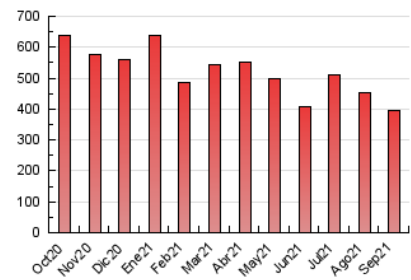

Páginas (x 1000)