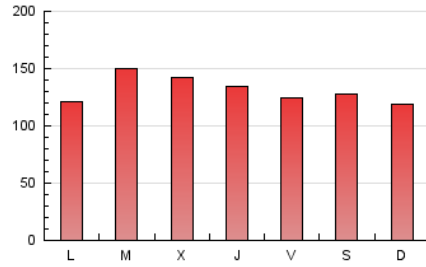

2. Secciones (Nacional e Internacional)

	PAGINAS	%
HOME	75.205	19.03 %
RESTO	319.989	80.97 %

3. Por día del mes (Nacional e Internacional)

Día	N. únicos	Visitas	Páginas	Día	N. únicos	Visitas	Páginas	Día	N. únicos	Visitas	Páginas
1	10.143	11.927	17.603	11	4.970	5.706	9.799	21	6.581	7.676	12.852
2	6.903	7.938	12.234	12	5.219	6.170	10.284	22	8.383	9.698	14.795
3	6.932	7.922	11.813	13	5.290	6.159	10.485	23	8.014	9.208	13.839
4	7.557	8.690	12.415	14	6.240	7.154	11.539	24	10.631	12.247	17.530
5	7.263	8.207	12.212	15	6.514	7.721	12.055	25	9.943	11.308	17.090
6	5.569	6.452	10.660	16	6.825	7.884	12.170	26	8.365	9.449	14.674
7	7.355	8.474	13.674	17	6.634	7.730	11.451	27	9.844	11.369	17.040
8	6.987	8.098	12.448	18	6.345	7.403	11.626	28	13.859	15.587	21.939
9	6.619	7.581	11.327	19	5.362	6.147	10.334	29	8.282	9.489	14.078
10	4.906	5.720	9.087	20	5.632	6.503	10.386	30	9.888	11.733	17.755

4. Gráficas (Nacional e Internacional)

4.1 Por día de la semana (promedio)

N. únicos / Visitas (x 100)

Páginas (x 100)

4.2 Por franja horaria (promedio)

Visitas_ (x 1000)

Páginas (x 1000)

4.3 Por meses