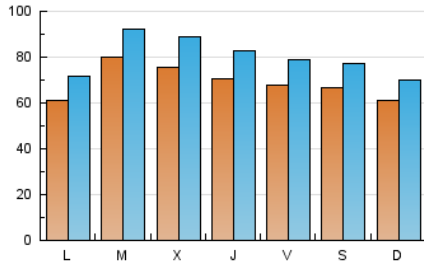

EMPORDÀ

1. Cifras totales y promedios (Nacional)

MES - AÑO	NAVEGADORES UNICOS	VISITAS	PAGINAS
Septiembre - 2021	113.611	241.653	375.465
PROMEDIO DIARIO	6.931	8.055	12.516
PROMEDIO LUNES-VIERNES	7.125	8.302	12.827
PROMEDIO SABADO-DOMINGO	6.396	7.377	11.659
PAGINAS / VISITAS	1,55		
DURACION MEDIA VISITAS	0:01:30		
DURACION MEDIA PAGINAS	0:02:42		

2. Secciones (Nacional)

	PAGINAS	%
HOME	71.167	18.95 %
RESTO	304.298	81.05 %

3. Por día del mes (Nacional)

Día	N. únicos	Visitas	Páginas	Día	N. únicos	Visitas	Páginas	Día	N. únicos	Visitas	Páginas
1	9.627	11.354	16.844	11	4.630	5.340	9.289	21	6.107	7.162	12.262
2	6.424	7.435	11.584	12	4.848	5.771	9.747	22	7.786	9.100	14.040
3	6.438	7.418	11.134	13	4.828	5.662	9.817	23	7.435	8.626	13.145
4	7.051	8.131	11.727	14	5.744	6.647	10.911	24	10.087	11.671	16.817
5	6.774	7.687	11.558	15	6.056	7.268	11.520	25	9.241	10.607	16.153
6	5.164	6.033	10.121	16	6.027	7.088	11.218	26	7.839	8.899	13.998
7	6.927	8.002	13.041	17	6.111	7.192	10.849	27	9.297	10.824	16.313
8	6.563	7.646	11.860	18	5.853	6.887	11.013	28	13.221	15.012	21.216
9	6.146	7.113	10.722	19	4.930	5.692	9.785	29	7.739	8.945	13.427
10	4.472	5.257	8.511	20	5.189	6.037	9.811	30	9.370	11.147	17.032

4. Gráficas (Nacional)

4.1 Por día de la semana (promedio)

N. únicos / Visitas (x 100)

Páginas (x 100)

4.2 Por franja horaria (promedio)

Visitas (x 1000)

Páginas (x 1000)

4.3 Por meses