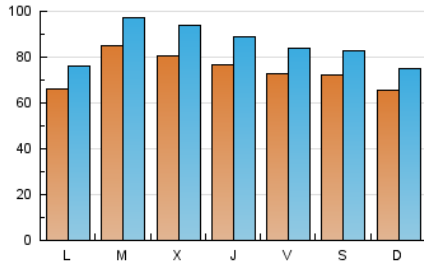

EMPORDÀ

1. Cifras totales y promedios (Nacional e Internacional)

MES - AÑO	NAVEGADORES UNICOS	VISITAS	PAGINAS
Septiembre - 2021	126.562	257.350	395.194
PROMEDIO DIARIO	7.435	8.578	13.173
PROMEDIO LUNES-VIERNES	7.638	8.830	13.489
PROMEDIO SABADO-DOMINGO	6.878	7.885	12.304
PAGINAS / VISITAS	1,54		
DURACION MEDIA VISITAS	0:01:27		
DURACION MEDIA PAGINAS	0:02:42		

2. Secciones (Nacional e Internacional)

	PAGINAS	%
HOME	75.205	19.03 %
RESTO	319.989	80.97 %

3. Por día del mes (Nacional e Internacional)

Día	N. únicos	Visitas	Páginas	Día	N. únicos	Visitas	Páginas	Día	N. únicos	Visitas	Páginas
1	10.143	11.927	17.603	11	4.970	5.706	9.799	21	6.581	7.676	12.852
2	6.903	7.938	12.234	12	5.219	6.170	10.284	22	8.383	9.698	14.795
3	6.932	7.922	11.813	13	5.290	6.159	10.485	23	8.014	9.208	13.839
4	7.557	8.690	12.415	14	6.240	7.154	11.539	24	10.631	12.247	17.530
5	7.263	8.207	12.212	15	6.514	7.721	12.055	25	9.943	11.308	17.090
6	5.569	6.452	10.660	16	6.825	7.884	12.170	26	8.365	9.449	14.674
7	7.355	8.474	13.674	17	6.634	7.730	11.451	27	9.844	11.369	17.040
8	6.987	8.098	12.448	18	6.345	7.403	11.626	28	13.859	15.587	21.939
9	6.619	7.581	11.327	19	5.362	6.147	10.334	29	8.282	9.489	14.078
10	4.906	5.720	9.087	20	5.632	6.503	10.386	30	9.888	11.733	17.755

4. Gráficas (Nacional e Internacional)

4.1 Por día de la semana (promedio)

N. únicos / Visitas (x 100)

Páginas (x 100)

4.2 Por franja horaria (promedio)

Visitas_ (x 1000)

Páginas (x 1000)

4.3 Por meses