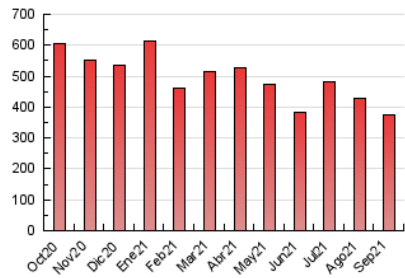

2. Secciones (Nacional)

	PAGINAS	%
HOME	71.167	18.95 %
RESTO	304.298	81.05 %

3. Por día del mes (Nacional)

Día	N. únicos	Visitas	Páginas	Día	N. únicos	Visitas	Páginas	Día	N. únicos	Visitas	Páginas
1	9.627	11.354	16.844	11	4.630	5.340	9.289	21	6.107	7.162	12.262
2	6.424	7.435	11.584	12	4.848	5.771	9.747	22	7.786	9.100	14.040
3	6.438	7.418	11.134	13	4.828	5.662	9.817	23	7.435	8.626	13.145
4	7.051	8.131	11.727	14	5.744	6.647	10.911	24	10.087	11.671	16.817
5	6.774	7.687	11.558	15	6.056	7.268	11.520	25	9.241	10.607	16.153
6	5.164	6.033	10.121	16	6.027	7.088	11.218	26	7.839	8.899	13.998
7	6.927	8.002	13.041	17	6.111	7.192	10.849	27	9.297	10.824	16.313
8	6.563	7.646	11.860	18	5.853	6.887	11.013	28	13.221	15.012	21.216
9	6.146	7.113	10.722	19	4.930	5.692	9.785	29	7.739	8.945	13.427
10	4.472	5.257	8.511	20	5.189	6.037	9.811	30	9.370	11.147	17.032

4. Gráficas (Nacional)

4.1 Por día de la semana (promedio)

N. únicos / Visitas (x 100)

Páginas (x 100)

4.2 Por franja horaria (promedio)

Visitas (x 1000)

Páginas (x 1000)

4.3 Por meses

N. únicos / Visitas (x 1000)

Páginas (x 1000)

5. Observaciones

Este Medio Electrónico de Comunicación ha sido medido por la herramienta Google Analytics de Google

6. Definiciones básicas (Para más información ver Normas Técnicas para el Control de los Medios Electrónicos de Comunicación)

Visita:

Una secuencia ininterrumpida de páginas servidas a un usuario válido. Si dicho usuario no realiza peticiones de páginas en un periodo de tiempo (30 min) la siguiente petición constituirá el inicio de una nueva visita.