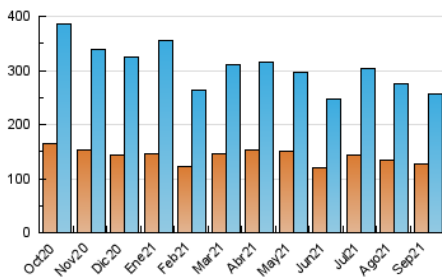

4.3 Por meses

N. únicos / Visitas (x 1000)