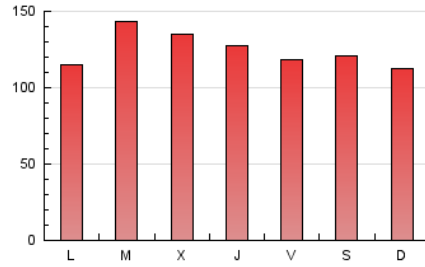

2. Secciones (Nacional)

	PAGINAS	%
HOME	71.167	18.95 %
RESTO	304.298	81.05 %

3. Por día del mes (Nacional)

Día	N. únicos	Visitas	Páginas	Día	N. únicos	Visitas	Páginas	Día	N. únicos	Visitas	Páginas
1	9.627	11.354	16.844	11	4.630	5.340	9.289	21	6.107	7.162	12.262
2	6.424	7.435	11.584	12	4.848	5.771	9.747	22	7.786	9.100	14.040
3	6.438	7.418	11.134	13	4.828	5.662	9.817	23	7.435	8.626	13.145
4	7.051	8.131	11.727	14	5.744	6.647	10.911	24	10.087	11.671	16.817
5	6.774	7.687	11.558	15	6.056	7.268	11.520	25	9.241	10.607	16.153
6	5.164	6.033	10.121	16	6.027	7.088	11.218	26	7.839	8.899	13.998
7	6.927	8.002	13.041	17	6.111	7.192	10.849	27	9.297	10.824	16.313
8	6.563	7.646	11.860	18	5.853	6.887	11.013	28	13.221	15.012	21.216
9	6.146	7.113	10.722	19	4.930	5.692	9.785	29	7.739	8.945	13.427
10	4.472	5.257	8.511	20	5.189	6.037	9.811	30	9.370	11.147	17.032

4. Gráficas (Nacional)

4.1 Por día de la semana (promedio)

N. únicos / Visitas (x 100)

Páginas (x 100)

4.2 Por franja horaria (promedio)

Visitas (x 1000)

Páginas (x 1000)

4.3 Por meses