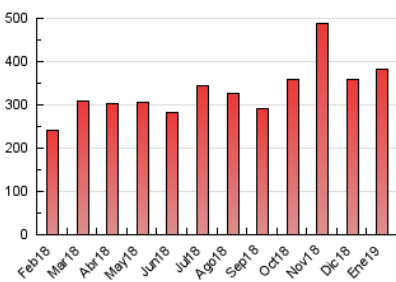

Páginas (x 1000)