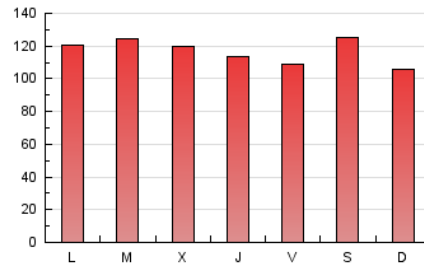

emporda.info

1. Cifras totales y promedios (Nacional)

MES - AÑO	NAVEGADORES UNICOS	VISITAS	PAGINAS
Enero - 2019	93.397	187.568	362.918
PROMEDIO DIARIO	5.173	6.051	11.707
PROMEDIO LUNES-VIERNES	5.133	6.022	11.768
PROMEDIO SABADO-DOMINGO	5.286	6.134	11.532
PAGINAS / VISITAS	1,93		
DURACION MEDIA VISITAS	0:03:08		
DURACION MEDIA PAGINAS	0:03:21		

2. Secciones (Nacional)

	PAGINAS	%
HOME	64.836	17.87 %
RESTO	298.082	82.13 %

3. Por día del mes (Nacional)

Día	N. únicos	Visitas	Páginas	Día	N. únicos	Visitas	Páginas	Día	N. únicos	Visitas	Páginas
1	3.937	4.606	8.844	11	5.030	5.865	12.667	21	4.727	5.575	11.047
2	3.739	4.438	9.042	12	5.607	6.707	13.135	22	5.688	6.625	13.097
3	3.392	3.944	7.251	13	3.870	4.413	8.648	23	5.248	6.176	12.645
4	3.901	4.438	8.774	14	3.793	4.512	9.833	24	6.123	7.014	13.469
5	3.342	3.859	7.504	15	5.604	6.838	14.643	25	5.631	6.520	11.707
6	3.199	3.722	7.124	16	4.210	5.068	10.156	26	5.316	6.078	10.309
7	3.998	4.537	8.455	17	4.203	5.152	10.827	27	6.304	7.147	13.279
8	3.726	4.346	9.056	18	4.628	5.452	10.412	28	8.749	9.893	18.932
9	4.899	5.855	12.080	19	8.602	10.270	19.030	29	7.809	9.005	16.648
10	5.177	6.337	11.847	20	6.048	6.875	13.227	30	7.973	9.282	15.951
								31	5.875	7.019	13.279

4. Gráficas (Nacional)

4.1 Por día de la semana (promedio)

N. únicos / Visitas (x 100)

Páginas (x 100)

4.2 Por franja horaria (promedio)

Visitas (x 1000)

Páginas (x 1000)

4.3 Por meses