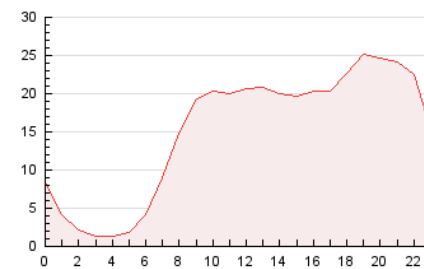

2. Secciones (Nacional)

	PAGINAS	%
HOME	64.836	17.87 %
RESTO	298.082	82.13 %

3. Por día del mes (Nacional)

Día	N. únicos	Visitas	Páginas	Día	N. únicos	Visitas	Páginas	Día	N. únicos	Visitas	Páginas
1	3.937	4.606	8.844	11	5.030	5.865	12.667	21	4.727	5.575	11.047
2	3.739	4.438	9.042	12	5.607	6.707	13.135	22	5.688	6.625	13.097
3	3.392	3.944	7.251	13	3.870	4.413	8.648	23	5.248	6.176	12.645
4	3.901	4.438	8.774	14	3.793	4.512	9.833	24	6.123	7.014	13.469
5	3.342	3.859	7.504	15	5.604	6.838	14.643	25	5.631	6.520	11.707
6	3.199	3.722	7.124	16	4.210	5.068	10.156	26	5.316	6.078	10.309
7	3.998	4.537	8.455	17	4.203	5.152	10.827	27	6.304	7.147	13.279
8	3.726	4.346	9.056	18	4.628	5.452	10.412	28	8.749	9.893	18.932
9	4.899	5.855	12.080	19	8.602	10.270	19.030	29	7.809	9.005	16.648
10	5.177	6.337	11.847	20	6.048	6.875	13.227	30	7.973	9.282	15.951
								31	5.875	7.019	13.279

4. Gráficas (Nacional)

4.1 Por día de la semana (promedio)

N. únicos / Visitas (x 100)

Páginas (x 100)

4.2 Por franja horaria (promedio)

Visitas (x 1000)

Páginas (x 1000)

4.3 Por meses