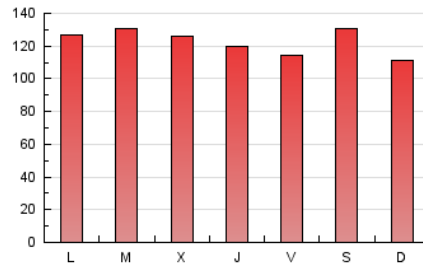

emporda.info

1. Cifras totales y promedios (Nacional e Internacional)

MES - AÑO	NAVEGADORES UNICOS	VISITAS	PAGINAS
Enero - 2019	102.171	198.782	381.599
PROMEDIO DIARIO	5.512	6.412	12.310
PROMEDIO LUNES-VIERNES	5.482	6.394	12.381
PROMEDIO SABADO-DOMINGO	5.596	6.465	12.105
PAGINAS / VISITAS	1,92		
DURACION MEDIA VISITAS	0:03:09		
DURACION MEDIA PAGINAS	0:03:25		

2. Secciones (Nacional e Internacional)

	PAGINAS	%
HOME	69.387	18.18 %
RESTO	312.212	81.82 %

3. Por día del mes (Nacional e Internacional)

Día	N. únicos	Visitas	Páginas	Día	N. únicos	Visitas	Páginas	Día	N. únicos	Visitas	Páginas
1	4.208	4.894	9.288	11	5.367	6.221	13.278	21	5.083	5.961	11.704
2	4.014	4.727	9.550	12	5.921	7.048	13.683	22	6.068	7.036	13.806
3	3.688	4.254	7.765	13	4.140	4.696	9.177	23	5.624	6.575	13.308
4	4.227	4.783	9.307	14	4.080	4.816	10.337	24	6.504	7.428	14.063
5	3.643	4.176	8.058	15	5.953	7.209	15.236	25	5.976	6.904	12.306
6	3.480	4.023	7.568	16	4.665	5.545	10.950	26	5.620	6.399	10.829
7	4.309	4.865	8.984	17	4.602	5.574	11.434	27	6.580	7.435	13.878
8	4.030	4.671	9.592	18	4.948	5.800	10.980	28	9.125	10.291	19.601
9	5.223	6.207	12.642	19	8.995	10.702	19.789	29	8.224	9.441	17.436
10	5.505	6.695	12.486	20	6.391	7.239	13.856	30	8.369	9.700	16.737
								31	6.298	7.467	13.971

4. Gráficas (Nacional e Internacional)

4.1 Por día de la semana (promedio)

N. únicos / Visitas (x 100)

Páginas (x 100)

4.2 Por franja horaria (promedio)

Visitas (x 1000)

Páginas (x 1000)

4.3 Por meses