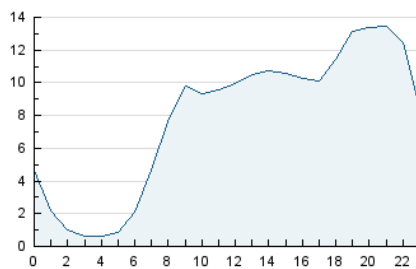

2. Secciones (Nacional)

	PAGINAS	%
HOME	64.836	17.87 %
RESTO	298.082	82.13 %

3. Por día del mes (Nacional)

Día	N. únicos	Visitas	Páginas	Día	N. únicos	Visitas	Páginas	Día	N. únicos	Visitas	Páginas
1	3.937	4.606	8.844	11	5.030	5.865	12.667	21	4.727	5.575	11.047
2	3.739	4.438	9.042	12	5.607	6.707	13.135	22	5.688	6.625	13.097
3	3.392	3.944	7.251	13	3.870	4.413	8.648	23	5.248	6.176	12.645
4	3.901	4.438	8.774	14	3.793	4.512	9.833	24	6.123	7.014	13.469
5	3.342	3.859	7.504	15	5.604	6.838	14.643	25	5.631	6.520	11.707
6	3.199	3.722	7.124	16	4.210	5.068	10.156	26	5.316	6.078	10.309
7	3.998	4.537	8.455	17	4.203	5.152	10.827	27	6.304	7.147	13.279
8	3.726	4.346	9.056	18	4.628	5.452	10.412	28	8.749	9.893	18.932
9	4.899	5.855	12.080	19	8.602	10.270	19.030	29	7.809	9.005	16.648
10	5.177	6.337	11.847	20	6.048	6.875	13.227	30	7.973	9.282	15.951
								31	5.875	7.019	13.279

4. Gráficas (Nacional)

4.1 Por día de la semana (promedio)

N. únicos / Visitas (x 100)

Páginas (x 100)

4.2 Por franja horaria (promedio)

Visitas (x 1000)

Páginas (x 1000)

4.3 Por meses