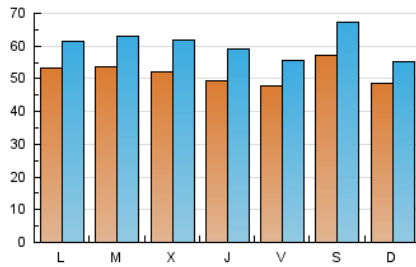

emporda.info

1. Cifras totales y promedios (Nacional)

MES - AÑO	NAVEGADORES UNICOS	VISITAS	PAGINAS
Enero - 2019	93.397	187.568	362.918
PROMEDIO DIARIO	5.173	6.051	11.707
PROMEDIO LUNES-VIERNES	5.133	6.022	11.768
PROMEDIO SABADO-DOMINGO	5.286	6.134	11.532
PAGINAS / VISITAS	1,93		
DURACION MEDIA VISITAS	0:03:08		
DURACION MEDIA PAGINAS	0:03:21		

2. Secciones (Nacional)

	PAGINAS	%
HOME	64.836	17.87 %
RESTO	298.082	82.13 %

3. Por día del mes (Nacional)

Día	N. únicos	Visitas	Páginas	Día	N. únicos	Visitas	Páginas	Día	N. únicos	Visitas	Páginas
1	3.937	4.606	8.844	11	5.030	5.865	12.667	21	4.727	5.575	11.047
2	3.739	4.438	9.042	12	5.607	6.707	13.135	22	5.688	6.625	13.097
3	3.392	3.944	7.251	13	3.870	4.413	8.648	23	5.248	6.176	12.645
4	3.901	4.438	8.774	14	3.793	4.512	9.833	24	6.123	7.014	13.469
5	3.342	3.859	7.504	15	5.604	6.838	14.643	25	5.631	6.520	11.707
6	3.199	3.722	7.124	16	4.210	5.068	10.156	26	5.316	6.078	10.309
7	3.998	4.537	8.455	17	4.203	5.152	10.827	27	6.304	7.147	13.279
8	3.726	4.346	9.056	18	4.628	5.452	10.412	28	8.749	9.893	18.932
9	4.899	5.855	12.080	19	8.602	10.270	19.030	29	7.809	9.005	16.648
10	5.177	6.337	11.847	20	6.048	6.875	13.227	30	7.973	9.282	15.951
								31	5.875	7.019	13.279

4. Gráficas (Nacional)

4.1 Por día de la semana (promedio)

N. únicos / Visitas (x 100)

Páginas (x 100)

4.2 Por franja horaria (promedio)

Visitas (x 1000)

Páginas (x 1000)

4.3 Por meses