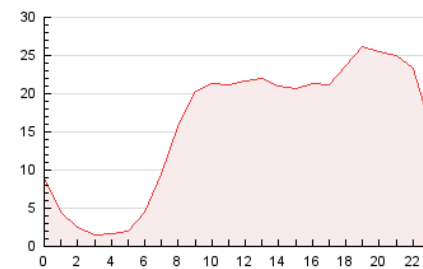

2. Secciones (Nacional e Internacional)

	PAGINAS	%
HOME	69.387	18.18 %
RESTO	312.212	81.82 %

3. Por día del mes (Nacional e Internacional)

Día	N. únicos	Visitas	Páginas	Día	N. únicos	Visitas	Páginas	Día	N. únicos	Visitas	Páginas
1	4.208	4.894	9.288	11	5.367	6.221	13.278	21	5.083	5.961	11.704
2	4.014	4.727	9.550	12	5.921	7.048	13.683	22	6.068	7.036	13.806
3	3.688	4.254	7.765	13	4.140	4.696	9.177	23	5.624	6.575	13.308
4	4.227	4.783	9.307	14	4.080	4.816	10.337	24	6.504	7.428	14.063
5	3.643	4.176	8.058	15	5.953	7.209	15.236	25	5.976	6.904	12.306
6	3.480	4.023	7.568	16	4.665	5.545	10.950	26	5.620	6.399	10.829
7	4.309	4.865	8.984	17	4.602	5.574	11.434	27	6.580	7.435	13.878
8	4.030	4.671	9.592	18	4.948	5.800	10.980	28	9.125	10.291	19.601
9	5.223	6.207	12.642	19	8.995	10.702	19.789	29	8.224	9.441	17.436
10	5.505	6.695	12.486	20	6.391	7.239	13.856	30	8.369	9.700	16.737
								31	6.298	7.467	13.971

4. Gráficas (Nacional e Internacional)

4.1 Por día de la semana (promedio)

N. únicos / Visitas (x 100)

Páginas (x 100)

4.2 Por franja horaria (promedio)

Visitas (x 1000)

Páginas (x 1000)

4.3 Por meses