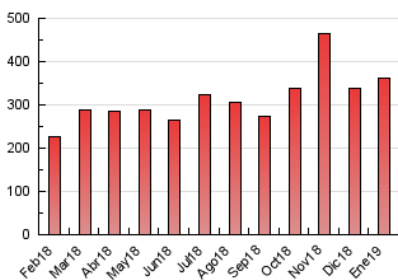

Páginas (x 1000)