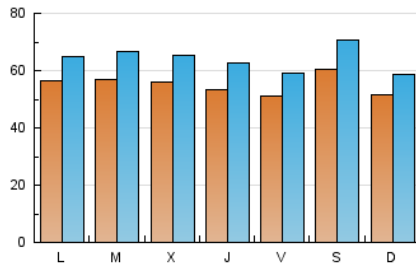

emporda.info

1. Cifras totales y promedios (Nacional e Internacional)

MES - AÑO	NAVEGADORES UNICOS	VISITAS	PAGINAS
Enero - 2019	102.171	198.782	381.599
PROMEDIO DIARIO	5.512	6.412	12.310
PROMEDIO LUNES-VIERNES	5.482	6.394	12.381
PROMEDIO SABADO-DOMINGO	5.596	6.465	12.105
PAGINAS / VISITAS	1,92		
DURACION MEDIA VISITAS	0:03:09		
DURACION MEDIA PAGINAS	0:03:25		

2. Secciones (Nacional e Internacional)

	PAGINAS	%
HOME	69.387	18.18 %
RESTO	312.212	81.82 %

3. Por día del mes (Nacional e Internacional)

Día	N. únicos	Visitas	Páginas	Día	N. únicos	Visitas	Páginas	Día	N. únicos	Visitas	Páginas
1	4.208	4.894	9.288	11	5.367	6.221	13.278	21	5.083	5.961	11.704
2	4.014	4.727	9.550	12	5.921	7.048	13.683	22	6.068	7.036	13.806
3	3.688	4.254	7.765	13	4.140	4.696	9.177	23	5.624	6.575	13.308
4	4.227	4.783	9.307	14	4.080	4.816	10.337	24	6.504	7.428	14.063
5	3.643	4.176	8.058	15	5.953	7.209	15.236	25	5.976	6.904	12.306
6	3.480	4.023	7.568	16	4.665	5.545	10.950	26	5.620	6.399	10.829
7	4.309	4.865	8.984	17	4.602	5.574	11.434	27	6.580	7.435	13.878
8	4.030	4.671	9.592	18	4.948	5.800	10.980	28	9.125	10.291	19.601
9	5.223	6.207	12.642	19	8.995	10.702	19.789	29	8.224	9.441	17.436
10	5.505	6.695	12.486	20	6.391	7.239	13.856	30	8.369	9.700	16.737
								31	6.298	7.467	13.971

4. Gráficas (Nacional e Internacional)

4.1 Por día de la semana (promedio)

N. únicos / Visitas (x 100)

Páginas (x 100)

4.2 Por franja horaria (promedio)

Visitas (x 1000)

Páginas (x 1000)

4.3 Por meses