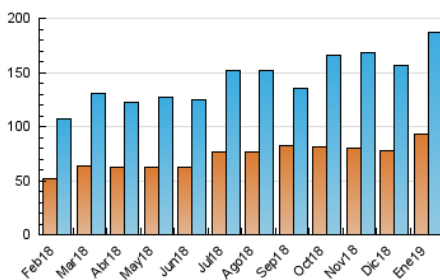

2. Secciones (Nacional)

	PAGINAS	%
HOME	64.836	17.87 %
RESTO	298.082	82.13 %

3. Por día del mes (Nacional)

Día	N. únicos	Visitas	Páginas	Día	N. únicos	Visitas	Páginas	Día	N. únicos	Visitas	Páginas
1	3.937	4.606	8.844	11	5.030	5.865	12.667	21	4.727	5.575	11.047
2	3.739	4.438	9.042	12	5.607	6.707	13.135	22	5.688	6.625	13.097
3	3.392	3.944	7.251	13	3.870	4.413	8.648	23	5.248	6.176	12.645
4	3.901	4.438	8.774	14	3.793	4.512	9.833	24	6.123	7.014	13.469
5	3.342	3.859	7.504	15	5.604	6.838	14.643	25	5.631	6.520	11.707
6	3.199	3.722	7.124	16	4.210	5.068	10.156	26	5.316	6.078	10.309
7	3.998	4.537	8.455	17	4.203	5.152	10.827	27	6.304	7.147	13.279
8	3.726	4.346	9.056	18	4.628	5.452	10.412	28	8.749	9.893	18.932
9	4.899	5.855	12.080	19	8.602	10.270	19.030	29	7.809	9.005	16.648
10	5.177	6.337	11.847	20	6.048	6.875	13.227	30	7.973	9.282	15.951
								31	5.875	7.019	13.279

4. Gráficas (Nacional)

4.1 Por día de la semana (promedio)

N. únicos / Visitas (x 100)

Páginas (x 100)

4.2 Por franja horaria (promedio)

Visitas (x 1000)

Páginas (x 1000)

4.3 Por meses

N. únicos / Visitas (x 1000)

Páginas (x 1000)

5. Observaciones

Este Medio Electrónico de Comunicación ha sido medido por la herramienta Google Analytics de Google

6. Definiciones básicas (Para más información ver Normas Técnicas para el Control de los Medios Electrónicos de Comunicación)

Visita:

Una secuencia ininterrumpida de páginas servidas a un usuario válido. Si dicho usuario no realiza peticiones de páginas en un periodo de tiempo (30 min) la siguiente petición constituirá el inicio de una nueva visita.