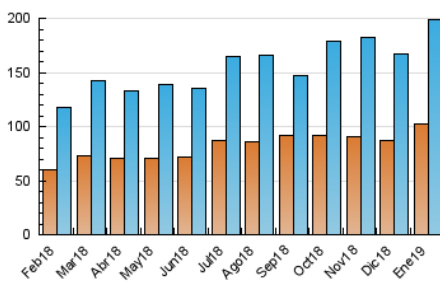

4.3 Por meses

N. únicos / Visitas (x 1000)