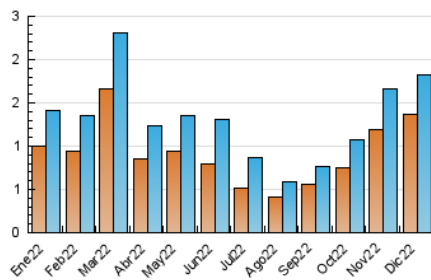

2. Secciones (Nacional)

	PAGINAS	%
HOME	553	20.05 %
RESTO	2.205	79.95 %

3. Por día del mes (Nacional)

Día	N. únicos	Visitas	Páginas	Día	N. únicos	Visitas	Páginas	Día	N. únicos	Visitas	Páginas
1	59	68	111	11	88	92	119	21	53	59	82
2	39	46	79	12	157	174	246	22	63	72	151
3	40	42	51	13	130	138	181	23	51	59	98
4	27	29	47	14	74	84	100	24	40	40	56
5	35	40	106	15	49	59	102	25	19	21	35
6	41	44	65	16	64	78	99	26	17	20	26
7	39	43	79	17	29	30	46	27	36	39	43
8	27	33	68	18	27	27	41	28	48	52	89
9	119	123	179	19	34	36	70	29	44	48	83
10	114	118	136	20	50	52	91	30	30	35	43
								31	25	26	36

4. Gráficas (Nacional)

4.1 Por día de la semana (promedio)

N. únicos / Visitas (x 100)

Páginas (x 100)

4.2 Por franja horaria (promedio)

Visitas__ (x 1000)

Páginas (x 1000)

4.3 Por meses

N. únicos / Visitas (x 1000)

Páginas (x 1000)

5. Observaciones

Este Medio Electrónico de Comunicación ha sido medido por la herramienta Google Analytics de Google (Universal Analytics)

6. Definiciones básicas (Para más información ver Normas Técnicas para el Control de los Medios Electrónicos de Comunicación)

Visita:

Una secuencia ininterrumpida de páginas servidas a un usuario válido. Si dicho usuario no realiza peticiones de páginas en un periodo de tiempo (30 min) la siguiente petición constituirá el inicio de una nueva visita.