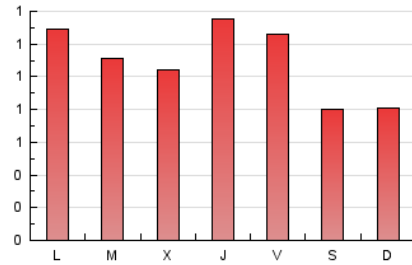

Nationalia

1. Cifras totales y promedios (Nacional e Internacional)

MES - AÑO	NAVEGADORES UNICOS	VISITAS	PAGINAS
Diciembre - 2022	1.764	2.308	3.410
PROMEDIO DIARIO	68	74	110
PROMEDIO LUNES-VIERNES	73	81	122
PROMEDIO SABADO-DOMINGO	57	59	80
PAGINAS / VISITAS	1,48		
DURACION MEDIA VISITAS	0:01:22		
DURACION MEDIA PAGINAS	0:02:48		

2. Secciones (Nacional e Internacional)

	PAGINAS	%
HOME	671	19.68 %
RESTO	2.739	80.32 %

3. Por día del mes (Nacional e Internacional)

Día	N. únicos	Visitas	Páginas	Día	N. únicos	Visitas	Páginas	Día	N. únicos	Visitas	Páginas
1	81	90	144	11	113	118	148	21	59	65	94
2	51	58	94	12	185	203	286	22	120	131	220
3	56	58	71	13	146	154	202	23	98	107	157
4	39	41	64	14	94	105	124	24	48	49	67
5	46	51	117	15	71	86	134	25	27	32	53
6	49	54	79	16	84	101	130	26	23	26	38
7	43	47	83	17	37	39	64	27	43	48	53
8	36	42	77	18	33	34	59	28	57	62	116
9	132	136	199	19	37	40	76	29	54	62	101
10	130	134	159	20	62	64	110	30	37	43	52
								31	27	28	39

4. Gráficas (Nacional e Internacional)

4.1 Por día de la semana (promedio)

N. únicos / Visitas (x 100)

Páginas (x 100)

4.2 Por franja horaria (promedio)

Visitas__ (x 1000)

Páginas (x 1000)

4.3 Por meses