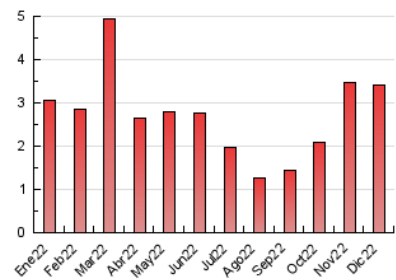

Páginas (x 1000)