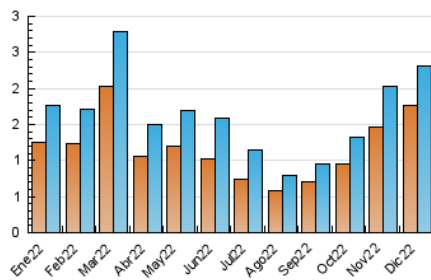

4.3 Por meses

N. únicos / Visitas (x 1000)