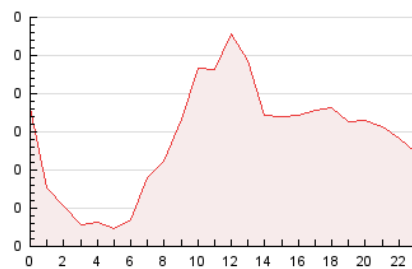

2. Secciones (Nacional e Internacional)

	PAGINAS	%
HOME	671	19.68 %
RESTO	2.739	80.32 %

3. Por día del mes (Nacional e Internacional)

Día	N. únicos	Visitas	Páginas	Día	N. únicos	Visitas	Páginas	Día	N. únicos	Visitas	Páginas
1	81	90	144	11	113	118	148	21	59	65	94
2	51	58	94	12	185	203	286	22	120	131	220
3	56	58	71	13	146	154	202	23	98	107	157
4	39	41	64	14	94	105	124	24	48	49	67
5	46	51	117	15	71	86	134	25	27	32	53
6	49	54	79	16	84	101	130	26	23	26	38
7	43	47	83	17	37	39	64	27	43	48	53
8	36	42	77	18	33	34	59	28	57	62	116
9	132	136	199	19	37	40	76	29	54	62	101
10	130	134	159	20	62	64	110	30	37	43	52
								31	27	28	39

4. Gráficas (Nacional e Internacional)

4.1 Por día de la semana (promedio)

N. únicos / Visitas (x 100)

Páginas (x 100)

4.2 Por franja horaria (promedio)

Visitas__ (x 1000)

Páginas (x 1000)

4.3 Por meses