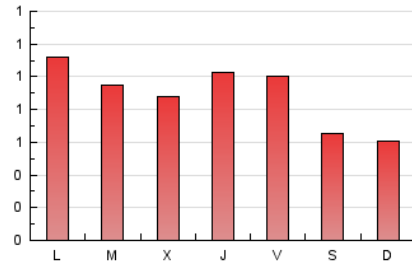

Nationalia

1. Cifras totales y promedios (Nacional)

MES - AÑO	NAVEGADORES UNICOS	VISITAS	PAGINAS
Diciembre - 2022	1.375	1.827	2.758
PROMEDIO DIARIO	54	59	89
PROMEDIO LUNES-VIERNES	57	64	100
PROMEDIO SABADO-DOMINGO	45	47	63
PAGINAS / VISITAS	1,51		
DURACION MEDIA VISITAS	0:01:30		
DURACION MEDIA PAGINAS	0:02:54		

2. Secciones (Nacional)

	PAGINAS	%
HOME	553	20.05 %
RESTO	2.205	79.95 %

3. Por día del mes (Nacional)

Día	N. únicos	Visitas	Páginas	Día	N. únicos	Visitas	Páginas	Día	N. únicos	Visitas	Páginas
1	59	68	111	11	88	92	119	21	53	59	82
2	39	46	79	12	157	174	246	22	63	72	151
3	40	42	51	13	130	138	181	23	51	59	98
4	27	29	47	14	74	84	100	24	40	40	56
5	35	40	106	15	49	59	102	25	19	21	35
6	41	44	65	16	64	78	99	26	17	20	26
7	39	43	79	17	29	30	46	27	36	39	43
8	27	33	68	18	27	27	41	28	48	52	89
9	119	123	179	19	34	36	70	29	44	48	83
10	114	118	136	20	50	52	91	30	30	35	43
								31	25	26	36

4. Gráficas (Nacional)

4.1 Por día de la semana (promedio)

N. únicos / Visitas (x 100)

Páginas (x 100)

4.2 Por franja horaria (promedio)

Visitas__ (x 1000)

Páginas (x 1000)

4.3 Por meses