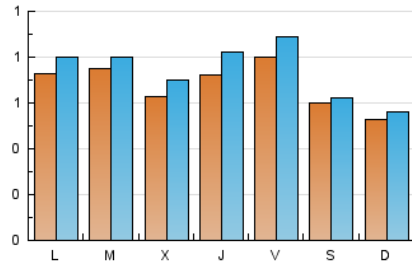

Nationalia

1. Cifras totales y promedios (Nacional e Internacional)

MES - AÑO	NAVEGADORES UNICOS	VISITAS	PAGINAS
Diciembre - 2022	1.764	2.308	3.410
PROMEDIO DIARIO	68	74	110
PROMEDIO LUNES-VIERNES	73	81	122
PROMEDIO SABADO-DOMINGO	57	59	80
PAGINAS / VISITAS	1,48		
DURACION MEDIA VISITAS	0:01:22		
DURACION MEDIA PAGINAS	0:02:48		

2. Secciones (Nacional e Internacional)

	PAGINAS	%
HOME	671	19.68 %
RESTO	2.739	80.32 %

3. Por día del mes (Nacional e Internacional)

Día	N. únicos	Visitas	Páginas	Día	N. únicos	Visitas	Páginas	Día	N. únicos	Visitas	Páginas
1	81	90	144	11	113	118	148	21	59	65	94
2	51	58	94	12	185	203	286	22	120	131	220
3	56	58	71	13	146	154	202	23	98	107	157
4	39	41	64	14	94	105	124	24	48	49	67
5	46	51	117	15	71	86	134	25	27	32	53
6	49	54	79	16	84	101	130	26	23	26	38
7	43	47	83	17	37	39	64	27	43	48	53
8	36	42	77	18	33	34	59	28	57	62	116
9	132	136	199	19	37	40	76	29	54	62	101
10	130	134	159	20	62	64	110	30	37	43	52
								31	27	28	39

4. Gráficas (Nacional e Internacional)

4.1 Por día de la semana (promedio)

N. únicos / Visitas (x 100)

Páginas (x 100)

4.2 Por franja horaria (promedio)

Visitas__ (x 1000)

Páginas (x 1000)

4.3 Por meses