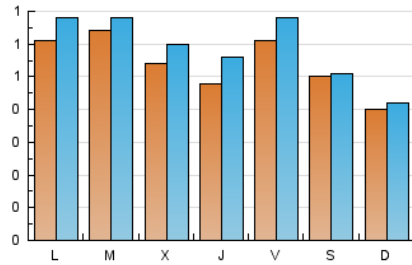

Nationalia

1. Cifras totales y promedios (Nacional)

MES - AÑO	NAVEGADORES UNICOS	VISITAS	PAGINAS
Diciembre - 2022	1.375	1.827	2.758
PROMEDIO DIARIO	54	59	89
PROMEDIO LUNES-VIERNES	57	64	100
PROMEDIO SABADO-DOMINGO	45	47	63
PAGINAS / VISITAS	1,51		
DURACION MEDIA VISITAS	0:01:30		
DURACION MEDIA PAGINAS	0:02:54		

2. Secciones (Nacional)

	PAGINAS	%
HOME	553	20.05 %
RESTO	2.205	79.95 %

3. Por día del mes (Nacional)

Día	N. únicos	Visitas	Páginas	Día	N. únicos	Visitas	Páginas	Día	N. únicos	Visitas	Páginas
1	59	68	111	11	88	92	119	21	53	59	82
2	39	46	79	12	157	174	246	22	63	72	151
3	40	42	51	13	130	138	181	23	51	59	98
4	27	29	47	14	74	84	100	24	40	40	56
5	35	40	106	15	49	59	102	25	19	21	35
6	41	44	65	16	64	78	99	26	17	20	26
7	39	43	79	17	29	30	46	27	36	39	43
8	27	33	68	18	27	27	41	28	48	52	89
9	119	123	179	19	34	36	70	29	44	48	83
10	114	118	136	20	50	52	91	30	30	35	43
								31	25	26	36

4. Gráficas (Nacional)

4.1 Por día de la semana (promedio)

N. únicos / Visitas (x 100)

Páginas (x 100)

4.2 Por franja horaria (promedio)

Visitas__ (x 1000)

Páginas (x 1000)

4.3 Por meses