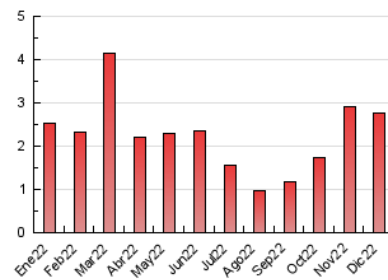

2. Secciones (Nacional)

	PAGINAS	%
HOME	553	20.05 %
RESTO	2.205	79.95 %

3. Por día del mes (Nacional)

Día	N. únicos	Visitas	Páginas	Día	N. únicos	Visitas	Páginas	Día	N. únicos	Visitas	Páginas
1	59	68	111	11	88	92	119	21	53	59	82
2	39	46	79	12	157	174	246	22	63	72	151
3	40	42	51	13	130	138	181	23	51	59	98
4	27	29	47	14	74	84	100	24	40	40	56
5	35	40	106	15	49	59	102	25	19	21	35
6	41	44	65	16	64	78	99	26	17	20	26
7	39	43	79	17	29	30	46	27	36	39	43
8	27	33	68	18	27	27	41	28	48	52	89
9	119	123	179	19	34	36	70	29	44	48	83
10	114	118	136	20	50	52	91	30	30	35	43
								31	25	26	36

4. Gráficas (Nacional)

4.1 Por día de la semana (promedio)

N. únicos / Visitas (x 100)

Páginas (x 100)

4.2 Por franja horaria (promedio)

Visitas__ (x 1000)

Páginas (x 1000)

4.3 Por meses

N. únicos / Visitas (x 1000)

Páginas (x 1000)

5. Observaciones

Este Medio Electrónico de Comunicación ha sido medido por la herramienta Google Analytics de Google (Universal Analytics)

6. Definiciones básicas (Para más información ver Normas Técnicas para el Control de los Medios Electrónicos de Comunicación)

Visita:

Una secuencia ininterrumpida de páginas servidas a un usuario válido. Si dicho usuario no realiza peticiones de páginas en un periodo de tiempo (30 min) la siguiente petición constituirá el inicio de una nueva visita.