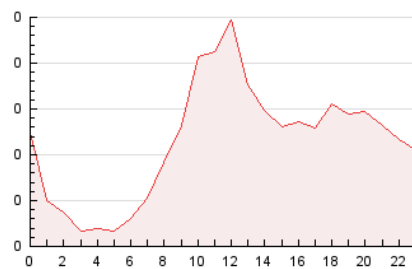

2. Secciones (Nacional)

	PAGINAS	%
HOME	553	20.05 %
RESTO	2.205	79.95 %

3. Por día del mes (Nacional)

Día	N. únicos	Visitas	Páginas	Día	N. únicos	Visitas	Páginas	Día	N. únicos	Visitas	Páginas
1	59	68	111	11	88	92	119	21	53	59	82
2	39	46	79	12	157	174	246	22	63	72	151
3	40	42	51	13	130	138	181	23	51	59	98
4	27	29	47	14	74	84	100	24	40	40	56
5	35	40	106	15	49	59	102	25	19	21	35
6	41	44	65	16	64	78	99	26	17	20	26
7	39	43	79	17	29	30	46	27	36	39	43
8	27	33	68	18	27	27	41	28	48	52	89
9	119	123	179	19	34	36	70	29	44	48	83
10	114	118	136	20	50	52	91	30	30	35	43
								31	25	26	36

4. Gráficas (Nacional)

4.1 Por día de la semana (promedio)

N. únicos / Visitas (x 100)

Páginas (x 100)

4.2 Por franja horaria (promedio)

Visitas__ (x 1000)

Páginas (x 1000)

4.3 Por meses