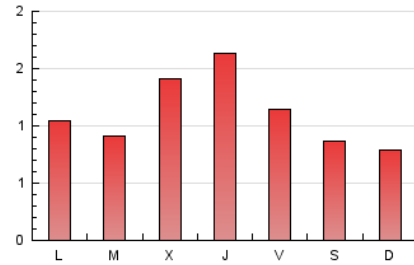

#### 3. Por día del mes (Nacional)

Día	N. únicos	Visitas	Páginas	Día	N. únicos	Visitas	Páginas	Día	N. únicos	Visitas	Páginas
1	42	49	62	11	162	175	283	21	34	40	70
2	62	69	136	12	113	127	243	22	53	57	70
3	50	61	128	13	93	113	195	23	45	55	97
4	87	97	154	14	64	78	128	24	43	54	77
5	74	88	168	15	50	60	73	25	26	26	73
6	50	60	85	16	56	64	92	26	37	39	76
7	48	56	102	17	55	63	96	27	33	34	54
8	54	57	132	18	38	43	55	28	22	24	46
9	74	83	146	19	59	66	164	29	32	42	58
10	80	84	127	20	47	55	120	30	42	46	54
								31	21	24	28

4. Gráficas (Nacional)

4.1 Por día de la semana (promedio)

N. únicos / Visitas (x 100)

Páginas (x 100)

4.2 Por franja horaria (promedio)

Visitas (x 1000)

Páginas (x 1000)

4.3 Por meses