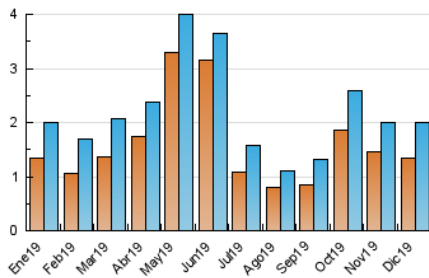

#### 3. Por día del mes (Nacional)

Día	N. únicos	Visitas	Páginas	Día	N. únicos	Visitas	Páginas	Día	N. únicos	Visitas	Páginas
1	42	49	62	11	162	175	283	21	34	40	70
2	62	69	136	12	113	127	243	22	53	57	70
3	50	61	128	13	93	113	195	23	45	55	97
4	87	97	154	14	64	78	128	24	43	54	77
5	74	88	168	15	50	60	73	25	26	26	73
6	50	60	85	16	56	64	92	26	37	39	76
7	48	56	102	17	55	63	96	27	33	34	54
8	54	57	132	18	38	43	55	28	22	24	46
9	74	83	146	19	59	66	164	29	32	42	58
10	80	84	127	20	47	55	120	30	42	46	54
								31	21	24	28

4. Gráficas (Nacional)

4.1 Por día de la semana (promedio)

N. únicos / Visitas (x 100)

Páginas (x 100)

4.2 Por franja horaria (promedio)

Visitas (x 1000)

Páginas (x 1000)

4.3 Por meses

N. únicos / Visitas (x 1000)

Páginas (x 1000)