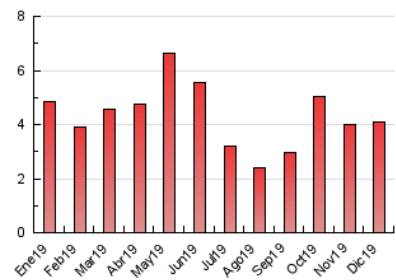

### 3. Por día del mes (Nacional e Internacional)

Día	N. únicos	Visitas	Páginas	Día	N. únicos	Visitas	Páginas	Día	N. únicos	Visitas	Páginas
1	52	59	75	11	202	220	351	21	41	47	77
2	79	88	166	12	141	159	286	22	63	67	81
3	62	75	152	13	118	140	229	23	54	65	112
4	107	118	182	14	78	96	159	24	63	75	100
5	97	113	234	15	61	71	92	25	34	35	89
6	72	86	118	16	69	77	107	26	43	45	84
7	54	67	147	17	66	74	109	27	43	45	74
8	66	69	146	18	43	48	63	28	27	30	59
9	91	100	175	19	91	98	197	29	36	46	65
10	97	101	145	20	56	64	134	30	47	51	60
								31	25	28	46

4. Gráficas (Nacional e Internacional)

4.1 Por día de la semana (promedio)

N. únicos / Visitas (x 100)

Páginas (x 100)

4.2 Por franja horaria (promedio)

Visitas (x 1000)

Páginas (x 1000)

4.3 Por meses

N. únicos / Visitas (x 1000)

Páginas (x 1000)