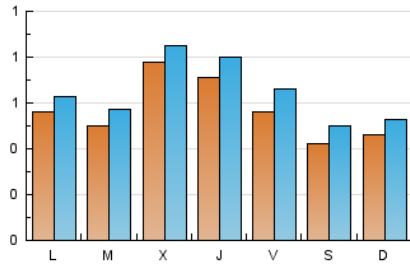

4. Gráficas (Nacional)

4.1 Por día de la semana (promedio)

N. únicos / Visitas (x 100)