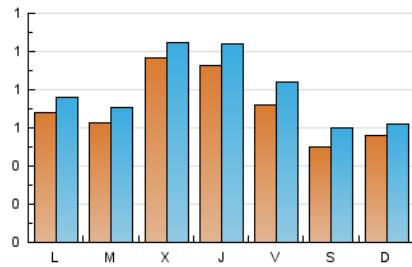

4. Gráficas (Nacional e Internacional)

4.1 Por día de la semana (promedio)

N. únicos / Visitas (x 100)