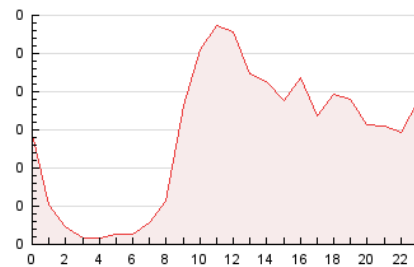

#### 3. Por día del mes (Nacional)

Día	N. únicos	Visitas	Páginas	Día	N. únicos	Visitas	Páginas	Día	N. únicos	Visitas	Páginas
1	42	49	62	11	162	175	283	21	34	40	70
2	62	69	136	12	113	127	243	22	53	57	70
3	50	61	128	13	93	113	195	23	45	55	97
4	87	97	154	14	64	78	128	24	43	54	77
5	74	88	168	15	50	60	73	25	26	26	73
6	50	60	85	16	56	64	92	26	37	39	76
7	48	56	102	17	55	63	96	27	33	34	54
8	54	57	132	18	38	43	55	28	22	24	46
9	74	83	146	19	59	66	164	29	32	42	58
10	80	84	127	20	47	55	120	30	42	46	54
								31	21	24	28

4. Gráficas (Nacional)

4.1 Por día de la semana (promedio)

N. únicos / Visitas (x 100)

Páginas (x 100)

4.2 Por franja horaria (promedio)

Visitas (x 1000)

Páginas (x 1000)

4.3 Por meses