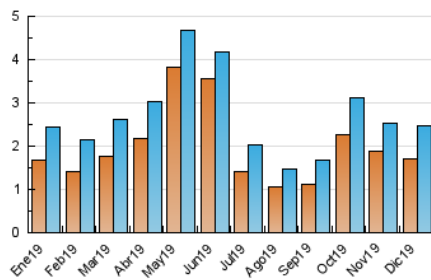

### 3. Por día del mes (Nacional e Internacional)

Día	N. únicos	Visitas	Páginas	Día	N. únicos	Visitas	Páginas	Día	N. únicos	Visitas	Páginas
1	52	59	75	11	202	220	351	21	41	47	77
2	79	88	166	12	141	159	286	22	63	67	81
3	62	75	152	13	118	140	229	23	54	65	112
4	107	118	182	14	78	96	159	24	63	75	100
5	97	113	234	15	61	71	92	25	34	35	89
6	72	86	118	16	69	77	107	26	43	45	84
7	54	67	147	17	66	74	109	27	43	45	74
8	66	69	146	18	43	48	63	28	27	30	59
9	91	100	175	19	91	98	197	29	36	46	65
10	97	101	145	20	56	64	134	30	47	51	60
								31	25	28	46

4. Gráficas (Nacional e Internacional)

4.1 Por día de la semana (promedio)

N. únicos / Visitas (x 100)

Páginas (x 100)

4.2 Por franja horaria (promedio)

Visitas (x 1000)

Páginas (x 1000)

4.3 Por meses

N. únicos / Visitas (x 1000)

Páginas (x 1000)