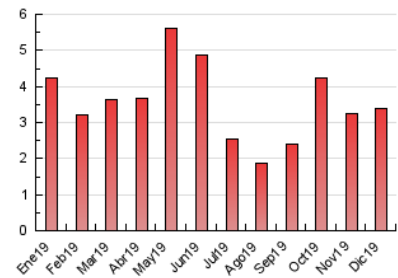

#### 3. Por día del mes (Nacional)

Día	N. únicos	Visitas	Páginas	Día	N. únicos	Visitas	Páginas	Día	N. únicos	Visitas	Páginas
1	42	49	62	11	162	175	283	21	34	40	70
2	62	69	136	12	113	127	243	22	53	57	70
3	50	61	128	13	93	113	195	23	45	55	97
4	87	97	154	14	64	78	128	24	43	54	77
5	74	88	168	15	50	60	73	25	26	26	73
6	50	60	85	16	56	64	92	26	37	39	76
7	48	56	102	17	55	63	96	27	33	34	54
8	54	57	132	18	38	43	55	28	22	24	46
9	74	83	146	19	59	66	164	29	32	42	58
10	80	84	127	20	47	55	120	30	42	46	54
								31	21	24	28

4. Gráficas (Nacional)

4.1 Por día de la semana (promedio)

N. únicos / Visitas (x 100)

Páginas (x 100)

4.2 Por franja horaria (promedio)

Visitas (x 1000)

Páginas (x 1000)

4.3 Por meses

N. únicos / Visitas (x 1000)

Páginas (x 1000)