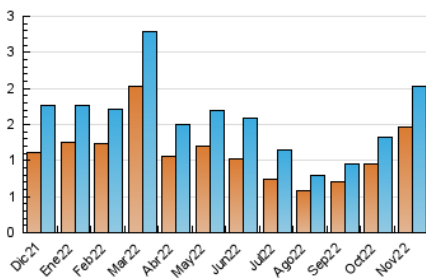

4.3 Por meses

N. únicos / Visitas (x 1000)