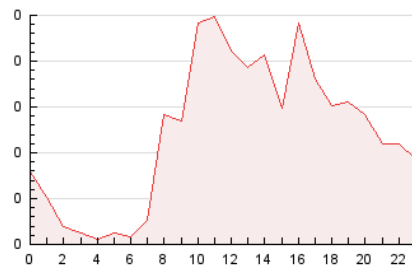

2. Secciones (Nacional)

	PAGINAS	%
HOME	621	21.24 %
RESTO	2.303	78.76 %

3. Por día del mes (Nacional)

Día	N. únicos	Visitas	Páginas	Día	N. únicos	Visitas	Páginas	Día	N. únicos	Visitas	Páginas
1	18	18	37	11	41	50	101	21	50	57	125
2	50	60	82	12	24	27	37	22	53	59	123
3	61	69	156	13	21	22	34	23	57	70	127
4	59	74	156	14	39	41	59	24	50	57	99
5	28	29	45	15	54	61	102	25	53	61	87
6	24	26	38	16	44	50	76	26	72	75	99
7	42	49	128	17	44	52	126	27	47	52	72
8	50	55	111	18	70	86	151	28	47	55	90
9	39	46	161	19	32	35	58	29	121	126	166
10	78	84	137	20	37	37	48	30	66	74	93

4. Gráficas (Nacional)

4.1 Por día de la semana (promedio)

N. únicos / Visitas (x 100)

Páginas (x 100)

4.2 Por franja horaria (promedio)

Visitas_ (x 1000)

Páginas (x 1000)

4.3 Por meses