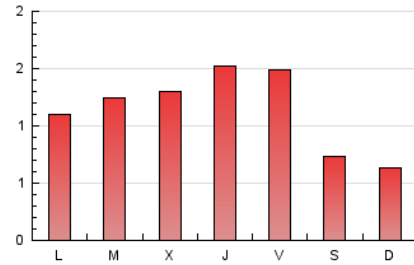

Nationalia

1. Cifras totales y promedios (Nacional e Internacional)

MES - AÑO	NAVEGADORES UNICOS	VISITAS	PAGINAS
Noviembre - 2022	1.473	2.031	3.460
PROMEDIO DIARIO	60	68	115
PROMEDIO LUNES-VIERNES	66	75	133
PROMEDIO SABADO-DOMINGO	44	47	68
PAGINAS / VISITAS	1,70		
DURACION MEDIA VISITAS	0:01:49		
DURACION MEDIA PAGINAS	0:02:32		

2. Secciones (Nacional e Internacional)

	PAGINAS	%
HOME	732	21.16 %
RESTO	2.728	78.84 %

3. Por día del mes (Nacional e Internacional)

Día	N. únicos	Visitas	Páginas	Día	N. únicos	Visitas	Páginas	Día	N. únicos	Visitas	Páginas
1	29	29	56	11	49	58	110	21	55	62	130
2	72	82	108	12	29	33	42	22	60	68	132
3	80	92	196	13	24	25	40	23	70	84	147
4	83	103	198	14	41	43	61	24	56	63	120
5	32	33	52	15	57	64	108	25	70	79	116
6	30	33	54	16	51	57	85	26	94	98	126
7	56	65	144	17	54	63	142	27	66	72	101
8	57	62	122	18	84	103	170	28	58	68	103
9	46	53	183	19	38	43	72	29	152	161	206
10	88	95	151	20	40	40	56	30	88	100	129

4. Gráficas (Nacional e Internacional)

4.1 Por día de la semana (promedio)

N. únicos / Visitas (x 100)

Páginas (x 100)

4.2 Por franja horaria (promedio)

Visitas_ (x 1000)

Páginas (x 1000)

4.3 Por meses