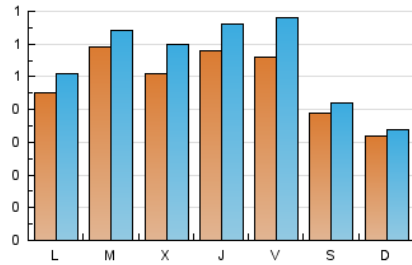

Nationalia

1. Cifras totales y promedios (Nacional)

MES - AÑO	NAVEGADORES UNICOS	VISITAS	PAGINAS
Noviembre - 2022	1.185	1.657	2.924
PROMEDIO DIARIO	49	55	97
PROMEDIO LUNES-VIERNES	54	62	113
PROMEDIO SABADO-DOMINGO	36	38	54
PAGINAS / VISITAS	1,76		
DURACION MEDIA VISITAS	0:01:59		
DURACION MEDIA PAGINAS	0:02:33		

2. Secciones (Nacional)

	PAGINAS	%
HOME	621	21.24 %
RESTO	2.303	78.76 %

3. Por día del mes (Nacional)

Día	N. únicos	Visitas	Páginas	Día	N. únicos	Visitas	Páginas	Día	N. únicos	Visitas	Páginas
1	18	18	37	11	41	50	101	21	50	57	125
2	50	60	82	12	24	27	37	22	53	59	123
3	61	69	156	13	21	22	34	23	57	70	127
4	59	74	156	14	39	41	59	24	50	57	99
5	28	29	45	15	54	61	102	25	53	61	87
6	24	26	38	16	44	50	76	26	72	75	99
7	42	49	128	17	44	52	126	27	47	52	72
8	50	55	111	18	70	86	151	28	47	55	90
9	39	46	161	19	32	35	58	29	121	126	166
10	78	84	137	20	37	37	48	30	66	74	93

4. Gráficas (Nacional)

4.1 Por día de la semana (promedio)

N. únicos / Visitas (x 100)

Páginas (x 100)

4.2 Por franja horaria (promedio)

Visitas_ (x 1000)

Páginas (x 1000)

4.3 Por meses