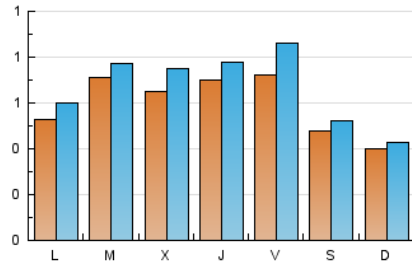

Nationalia

1. Cifras totales y promedios (Nacional e Internacional)

MES - AÑO	NAVEGADORES UNICOS	VISITAS	PAGINAS
Noviembre - 2022	1.473	2.031	3.460
PROMEDIO DIARIO	60	68	115
PROMEDIO LUNES-VIERNES	66	75	133
PROMEDIO SABADO-DOMINGO	44	47	68
PAGINAS / VISITAS	1,70		
DURACION MEDIA VISITAS	0:01:49		
DURACION MEDIA PAGINAS	0:02:32		

2. Secciones (Nacional e Internacional)

	PAGINAS	%
HOME	732	21.16 %
RESTO	2.728	78.84 %

3. Por día del mes (Nacional e Internacional)

Día	N. únicos	Visitas	Páginas	Día	N. únicos	Visitas	Páginas	Día	N. únicos	Visitas	Páginas
1	29	29	56	11	49	58	110	21	55	62	130
2	72	82	108	12	29	33	42	22	60	68	132
3	80	92	196	13	24	25	40	23	70	84	147
4	83	103	198	14	41	43	61	24	56	63	120
5	32	33	52	15	57	64	108	25	70	79	116
6	30	33	54	16	51	57	85	26	94	98	126
7	56	65	144	17	54	63	142	27	66	72	101
8	57	62	122	18	84	103	170	28	58	68	103
9	46	53	183	19	38	43	72	29	152	161	206
10	88	95	151	20	40	40	56	30	88	100	129

4. Gráficas (Nacional e Internacional)

4.1 Por día de la semana (promedio)

N. únicos / Visitas (x 100)

Páginas (x 100)

4.2 Por franja horaria (promedio)

Visitas_ (x 1000)

Páginas (x 1000)

4.3 Por meses