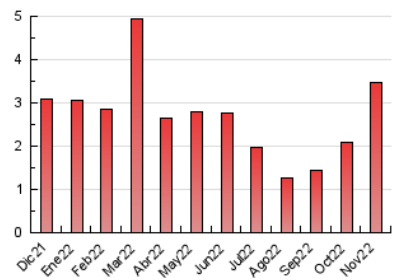

Páginas (x 1000)