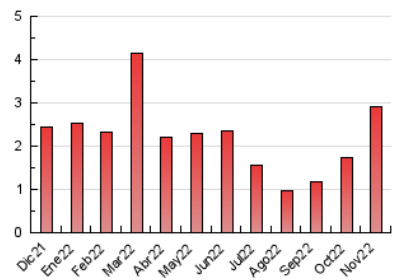

2. Secciones (Nacional)

	PAGINAS	%
HOME	621	21.24 %
RESTO	2.303	78.76 %

3. Por día del mes (Nacional)

Día	N. únicos	Visitas	Páginas	Día	N. únicos	Visitas	Páginas	Día	N. únicos	Visitas	Páginas
1	18	18	37	11	41	50	101	21	50	57	125
2	50	60	82	12	24	27	37	22	53	59	123
3	61	69	156	13	21	22	34	23	57	70	127
4	59	74	156	14	39	41	59	24	50	57	99
5	28	29	45	15	54	61	102	25	53	61	87
6	24	26	38	16	44	50	76	26	72	75	99
7	42	49	128	17	44	52	126	27	47	52	72
8	50	55	111	18	70	86	151	28	47	55	90
9	39	46	161	19	32	35	58	29	121	126	166
10	78	84	137	20	37	37	48	30	66	74	93

4. Gráficas (Nacional)

4.1 Por día de la semana (promedio)

N. únicos / Visitas (x 100)

Páginas (x 100)

4.2 Por franja horaria (promedio)

Visitas_ (x 1000)

Páginas (x 1000)

4.3 Por meses

N. únicos / Visitas (x 1000)

Páginas (x 1000)

5. Observaciones

Este Medio Electrónico de Comunicación ha sido medido por la herramienta Google Analytics de Google (Universal Analytics)

6. Definiciones básicas (Para más información ver Normas Técnicas para el Control de los Medios Electrónicos de Comunicación)

Visita:

Una secuencia ininterrumpida de páginas servidas a un usuario válido. Si dicho usuario no realiza peticiones de páginas en un periodo de tiempo (30 min) la siguiente petición constituirá el inicio de una nueva visita.