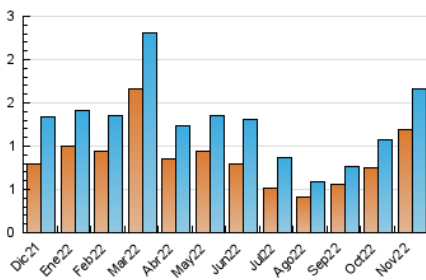

2. Secciones (Nacional)

	PAGINAS	%
HOME	621	21.24 %
RESTO	2.303	78.76 %

3. Por día del mes (Nacional)

Día	N. únicos	Visitas	Páginas	Día	N. únicos	Visitas	Páginas	Día	N. únicos	Visitas	Páginas
1	18	18	37	11	41	50	101	21	50	57	125
2	50	60	82	12	24	27	37	22	53	59	123
3	61	69	156	13	21	22	34	23	57	70	127
4	59	74	156	14	39	41	59	24	50	57	99
5	28	29	45	15	54	61	102	25	53	61	87
6	24	26	38	16	44	50	76	26	72	75	99
7	42	49	128	17	44	52	126	27	47	52	72
8	50	55	111	18	70	86	151	28	47	55	90
9	39	46	161	19	32	35	58	29	121	126	166
10	78	84	137	20	37	37	48	30	66	74	93

4. Gráficas (Nacional)

4.1 Por día de la semana (promedio)

N. únicos / Visitas (x 100)

Páginas (x 100)

4.2 Por franja horaria (promedio)

Visitas_ (x 1000)

Páginas (x 1000)

4.3 Por meses

N. únicos / Visitas (x 1000)

Páginas (x 1000)

5. Observaciones

Este Medio Electrónico de Comunicación ha sido medido por la herramienta Google Analytics de Google (Universal Analytics)

6. Definiciones básicas (Para más información ver Normas Técnicas para el Control de los Medios Electrónicos de Comunicación)

Visita:

Una secuencia ininterrumpida de páginas servidas a un usuario válido. Si dicho usuario no realiza peticiones de páginas en un periodo de tiempo (30 min) la siguiente petición constituirá el inicio de una nueva visita.