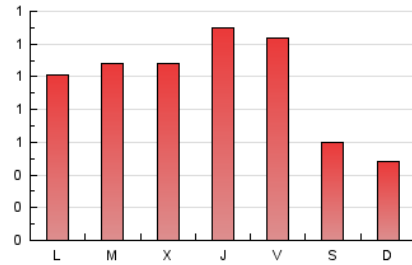

Nationalia

1. Cifras totales y promedios (Nacional)

MES - AÑO	NAVEGADORES UNICOS	VISITAS	PAGINAS
Noviembre - 2022	1.185	1.657	2.924
PROMEDIO DIARIO	49	55	97
PROMEDIO LUNES-VIERNES	54	62	113
PROMEDIO SABADO-DOMINGO	36	38	54
PAGINAS / VISITAS	1,76		
DURACION MEDIA VISITAS	0:01:59		
DURACION MEDIA PAGINAS	0:02:33		

2. Secciones (Nacional)

	PAGINAS	%
HOME	621	21.24 %
RESTO	2.303	78.76 %

3. Por día del mes (Nacional)

Día	N. únicos	Visitas	Páginas	Día	N. únicos	Visitas	Páginas	Día	N. únicos	Visitas	Páginas
1	18	18	37	11	41	50	101	21	50	57	125
2	50	60	82	12	24	27	37	22	53	59	123
3	61	69	156	13	21	22	34	23	57	70	127
4	59	74	156	14	39	41	59	24	50	57	99
5	28	29	45	15	54	61	102	25	53	61	87
6	24	26	38	16	44	50	76	26	72	75	99
7	42	49	128	17	44	52	126	27	47	52	72
8	50	55	111	18	70	86	151	28	47	55	90
9	39	46	161	19	32	35	58	29	121	126	166
10	78	84	137	20	37	37	48	30	66	74	93

4. Gráficas (Nacional)

4.1 Por día de la semana (promedio)

N. únicos / Visitas (x 100)

Páginas (x 100)

4.2 Por franja horaria (promedio)

Visitas_ (x 1000)

Páginas (x 1000)

4.3 Por meses