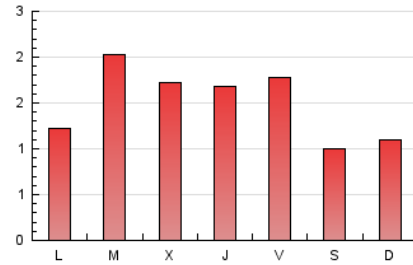

#### 3. Por día del mes (Nacional)

Día	N. únicos	Visitas	Páginas	Día	N. únicos	Visitas	Páginas	Día	N. únicos	Visitas	Páginas
1	55	61	102	11	70	82	250	21	38	40	83
2	48	54	152	12	45	62	230	22	53	59	87
3	55	72	141	13	78	96	160	23	61	76	137
4	78	96	170	14	44	49	111	24	63	79	264
5	98	105	168	15	50	61	190	25	69	78	155
6	107	140	275	16	49	56	94	26	49	57	115
7	58	66	100	17	37	51	174	27	73	91	175
8	55	60	101	18	58	69	113	28	39	44	107
9	58	68	149	19	71	81	160	29	49	52	71
10	106	118	233	20	51	60	100	30	43	48	77

4. Gráficas (Nacional)

4.1 Por día de la semana (promedio)

N. únicos / Visitas (x 100)

Páginas (x 100)

4.2 Por franja horaria (promedio)

Visitas (x 1000)

Páginas (x 1000)

4.3 Por meses