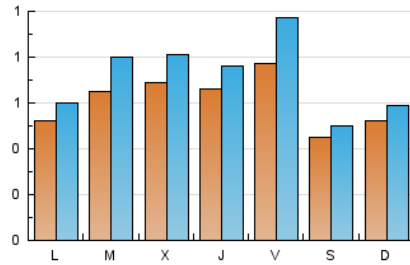

4. Gráficas (Nacional)

4.1 Por día de la semana (promedio)

N. únicos / Visitas (x 100)