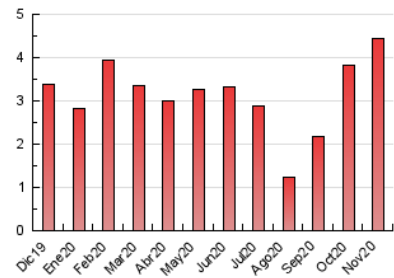

Páginas (x 1000)