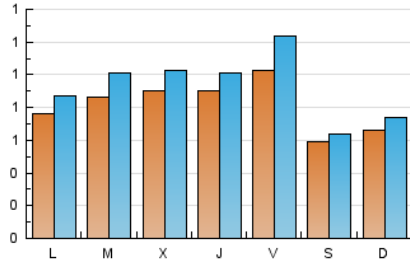

4. Gráficas (Nacional e Internacional)

4.1 Por día de la semana (promedio)

N. únicos / Visitas (x 100)