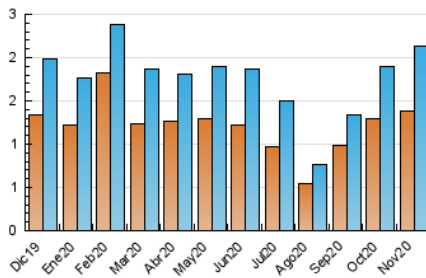

#### 3. Por día del mes (Nacional)

Día	N. únicos	Visitas	Páginas	Día	N. únicos	Visitas	Páginas	Día	N. únicos	Visitas	Páginas
1	55	61	102	11	70	82	250	21	38	40	83
2	48	54	152	12	45	62	230	22	53	59	87
3	55	72	141	13	78	96	160	23	61	76	137
4	78	96	170	14	44	49	111	24	63	79	264
5	98	105	168	15	50	61	190	25	69	78	155
6	107	140	275	16	49	56	94	26	49	57	115
7	58	66	100	17	37	51	174	27	73	91	175
8	55	60	101	18	58	69	113	28	39	44	107
9	58	68	149	19	71	81	160	29	49	52	71
10	106	118	233	20	51	60	100	30	43	48	77

4. Gráficas (Nacional)

4.1 Por día de la semana (promedio)

N. únicos / Visitas (x 100)

Páginas (x 100)

4.2 Por franja horaria (promedio)

Visitas (x 1000)

Páginas (x 1000)

4.3 Por meses

N. únicos / Visitas (x 1000)

Páginas (x 1000)