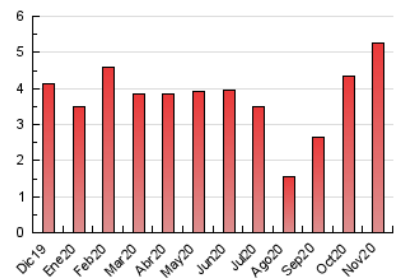

### 3. Por día del mes (Nacional e Internacional)

Día	N. únicos	Visitas	Páginas	Día	N. únicos	Visitas	Páginas	Día	N. únicos	Visitas	Páginas
1	65	74	116	11	91	104	293	21	42	44	91
2	55	64	167	12	67	84	254	22	63	75	101
3	59	76	147	13	109	128	197	23	108	129	208
4	102	120	199	14	72	78	143	24	92	108	295
5	144	152	220	15	72	83	214	25	96	106	183
6	143	177	333	16	74	81	131	26	67	75	140
7	73	82	118	17	50	66	193	27	91	113	203
8	70	75	121	18	69	80	129	28	48	53	119
9	90	100	186	19	81	92	180	29	58	61	80
10	141	153	269	20	67	77	122	30	55	63	108

#### 4.1 Por día de la semana (promedio)

N. únicos / Visitas (x 100)

Páginas (x 100)

#### 4.2 Por franja horaria (promedio)

Visitas (x 1000)

Páginas (x 1000)

#### 4.3 Por meses

N. únicos / Visitas (x 1000)

Páginas (x 1000)