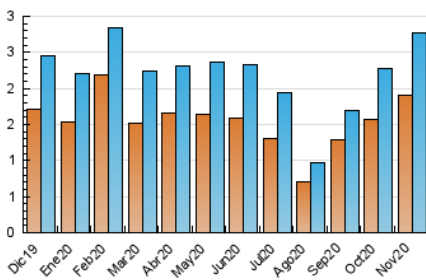

### 3. Por día del mes (Nacional e Internacional)

Día	N. únicos	Visitas	Páginas	Día	N. únicos	Visitas	Páginas	Día	N. únicos	Visitas	Páginas
1	65	74	116	11	91	104	293	21	42	44	91
2	55	64	167	12	67	84	254	22	63	75	101
3	59	76	147	13	109	128	197	23	108	129	208
4	102	120	199	14	72	78	143	24	92	108	295
5	144	152	220	15	72	83	214	25	96	106	183
6	143	177	333	16	74	81	131	26	67	75	140
7	73	82	118	17	50	66	193	27	91	113	203
8	70	75	121	18	69	80	129	28	48	53	119
9	90	100	186	19	81	92	180	29	58	61	80
10	141	153	269	20	67	77	122	30	55	63	108

#### 4.1 Por día de la semana (promedio)

N. únicos / Visitas (x 100)

Páginas (x 100)

#### 4.2 Por franja horaria (promedio)

Visitas (x 1000)

Páginas (x 1000)

#### 4.3 Por meses

N. únicos / Visitas (x 1000)

Páginas (x 1000)