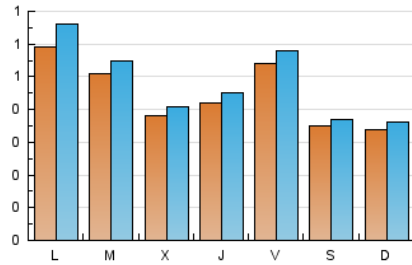

Nationalia

1. Cifras totales y promedios (Nacional e Internacional)

MES - AÑO	NAVEGADORES UNICOS	VISITAS	PAGINAS
Septiembre - 2021	993	1.439	2.438
PROMEDIO DIARIO	44	48	81
PROMEDIO LUNES-VIERNES	48	52	88
PROMEDIO SABADO-DOMINGO	34	36	63
PAGINAS / VISITAS	1,69		
DURACION MEDIA VISITAS	0:01:20		
DURACION MEDIA PAGINAS	0:01:54		

2. Secciones (Nacional e Internacional)

	PAGINAS	%
HOME	724	29.70 %
RESTO	1.714	70.30 %

3. Por día del mes (Nacional e Internacional)

Día	N. únicos	Visitas	Páginas	Día	N. únicos	Visitas	Páginas	Día	N. únicos	Visitas	Páginas
1	23	26	33	11	30	30	44	21	52	56	102
2	25	26	34	12	25	29	75	22	42	47	117
3	27	30	38	13	69	86	148	23	53	58	106
4	26	31	67	14	57	61	128	24	79	84	121
5	27	27	48	15	37	39	55	25	45	47	65
6	57	63	101	16	29	31	44	26	55	58	83
7	35	38	64	17	57	65	91	27	68	73	145
8	34	37	65	18	38	40	72	28	61	65	118
9	38	39	83	19	28	28	48	29	56	57	116
10	51	54	80	20	41	43	58	30	67	71	89

4. Gráficas (Nacional e Internacional)

4.1 Por día de la semana (promedio)

N. únicos / Visitas (x 100)

Páginas (x 100)

4.2 Por franja horaria (promedio)

Visitas__ (x 1000)

Páginas (x 1000)

4.3 Por meses