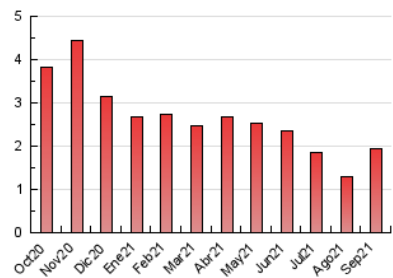

Páginas (x 1000)