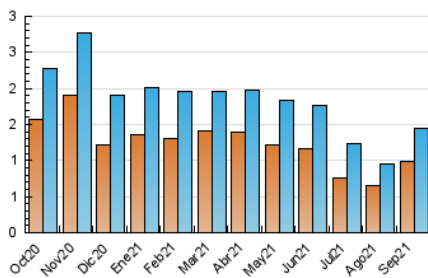

4.3 Por meses

N. únicos / Visitas (x 1000)