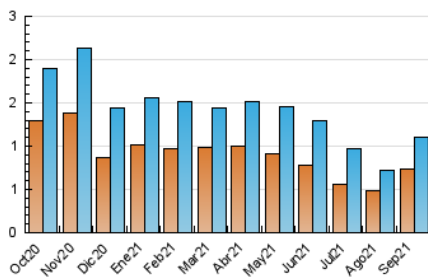

2. Secciones (Nacional)

	PAGINAS	%
HOME	557	28.73 %
RESTO	1.382	71.27 %

3. Por día del mes (Nacional)

Día	N. únicos	Visitas	Páginas	Día	N. únicos	Visitas	Páginas	Día	N. únicos	Visitas	Páginas
1	20	23	30	11	21	21	33	21	40	43	81
2	17	18	26	12	21	25	71	22	37	42	111
3	23	26	34	13	48	61	110	23	39	44	78
4	22	25	55	14	33	36	91	24	64	68	97
5	22	22	41	15	27	28	40	25	36	38	49
6	46	52	86	16	22	23	31	26	47	50	71
7	29	31	47	17	50	56	73	27	50	55	122
8	25	27	35	18	32	34	63	28	46	50	93
9	25	26	66	19	18	18	33	29	46	46	103
10	36	37	58	20	34	36	51	30	39	42	60

4. Gráficas (Nacional)

4.1 Por día de la semana (promedio)

N. únicos / Visitas (x 100)

Páginas (x 100)

4.2 Por franja horaria (promedio)

Visitas__ (x 1000)

Páginas (x 1000)

4.3 Por meses

N. únicos / Visitas (x 1000)

Páginas (x 1000)

5. Observaciones

Este Medio Electrónico de Comunicación ha sido medido por la herramienta Google Analytics de Google

6. Definiciones básicas (Para más información ver Normas Técnicas para el Control de los Medios Electrónicos de Comunicación)

Visita:

Una secuencia ininterrumpida de páginas servidas a un usuario válido. Si dicho usuario no realiza peticiones de páginas en un periodo de tiempo (30 min) la siguiente petición constituirá el inicio de una nueva visita.