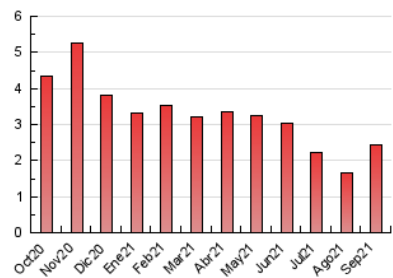

Páginas (x 1000)