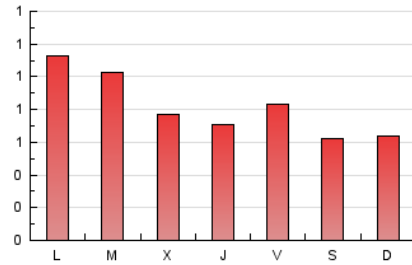

Nationalia

1. Cifras totales y promedios (Nacional e Internacional)

MES - AÑO	NAVEGADORES UNICOS	VISITAS	PAGINAS
Septiembre - 2021	993	1.439	2.438
PROMEDIO DIARIO	44	48	81
PROMEDIO LUNES-VIERNES	48	52	88
PROMEDIO SABADO-DOMINGO	34	36	63
PAGINAS / VISITAS	1,69		
DURACION MEDIA VISITAS	0:01:20		
DURACION MEDIA PAGINAS	0:01:54		

2. Secciones (Nacional e Internacional)

	PAGINAS	%
HOME	724	29.70 %
RESTO	1.714	70.30 %

3. Por día del mes (Nacional e Internacional)

Día	N. únicos	Visitas	Páginas	Día	N. únicos	Visitas	Páginas	Día	N. únicos	Visitas	Páginas
1	23	26	33	11	30	30	44	21	52	56	102
2	25	26	34	12	25	29	75	22	42	47	117
3	27	30	38	13	69	86	148	23	53	58	106
4	26	31	67	14	57	61	128	24	79	84	121
5	27	27	48	15	37	39	55	25	45	47	65
6	57	63	101	16	29	31	44	26	55	58	83
7	35	38	64	17	57	65	91	27	68	73	145
8	34	37	65	18	38	40	72	28	61	65	118
9	38	39	83	19	28	28	48	29	56	57	116
10	51	54	80	20	41	43	58	30	67	71	89

4. Gráficas (Nacional e Internacional)

4.1 Por día de la semana (promedio)

N. únicos / Visitas (x 100)

Páginas (x 100)

4.2 Por franja horaria (promedio)

Visitas__ (x 1000)

Páginas (x 1000)

4.3 Por meses