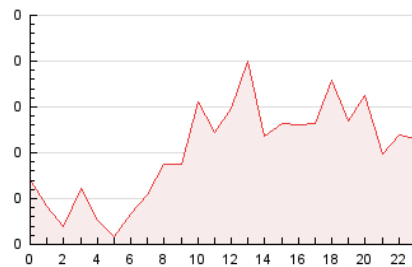

2. Secciones (Nacional e Internacional)

	PAGINAS	%
HOME	724	29.70 %
RESTO	1.714	70.30 %

3. Por día del mes (Nacional e Internacional)

Día	N. únicos	Visitas	Páginas	Día	N. únicos	Visitas	Páginas	Día	N. únicos	Visitas	Páginas
1	23	26	33	11	30	30	44	21	52	56	102
2	25	26	34	12	25	29	75	22	42	47	117
3	27	30	38	13	69	86	148	23	53	58	106
4	26	31	67	14	57	61	128	24	79	84	121
5	27	27	48	15	37	39	55	25	45	47	65
6	57	63	101	16	29	31	44	26	55	58	83
7	35	38	64	17	57	65	91	27	68	73	145
8	34	37	65	18	38	40	72	28	61	65	118
9	38	39	83	19	28	28	48	29	56	57	116
10	51	54	80	20	41	43	58	30	67	71	89

4. Gráficas (Nacional e Internacional)

4.1 Por día de la semana (promedio)

N. únicos / Visitas (x 100)

Páginas (x 100)

4.2 Por franja horaria (promedio)

Visitas__ (x 1000)

Páginas (x 1000)

4.3 Por meses