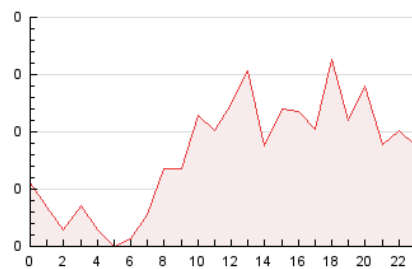

2. Secciones (Nacional)

	PAGINAS	%
HOME	557	28.73 %
RESTO	1.382	71.27 %

3. Por día del mes (Nacional)

Día	N. únicos	Visitas	Páginas	Día	N. únicos	Visitas	Páginas	Día	N. únicos	Visitas	Páginas
1	20	23	30	11	21	21	33	21	40	43	81
2	17	18	26	12	21	25	71	22	37	42	111
3	23	26	34	13	48	61	110	23	39	44	78
4	22	25	55	14	33	36	91	24	64	68	97
5	22	22	41	15	27	28	40	25	36	38	49
6	46	52	86	16	22	23	31	26	47	50	71
7	29	31	47	17	50	56	73	27	50	55	122
8	25	27	35	18	32	34	63	28	46	50	93
9	25	26	66	19	18	18	33	29	46	46	103
10	36	37	58	20	34	36	51	30	39	42	60

4. Gráficas (Nacional)

4.1 Por día de la semana (promedio)

N. únicos / Visitas (x 100)

Páginas (x 100)

4.2 Por franja horaria (promedio)

Visitas__ (x 1000)

Páginas (x 1000)

4.3 Por meses