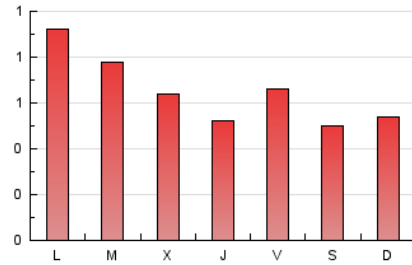

Nationalia

1. Cifras totales y promedios (Nacional)

MES - AÑO	NAVEGADORES UNICOS	VISITAS	PAGINAS
Septiembre - 2021	742	1.103	1.939
PROMEDIO DIARIO	34	37	65
PROMEDIO LUNES-VIERNES	36	40	69
PROMEDIO SABADO-DOMINGO	27	29	52
PAGINAS / VISITAS	1,76		
DURACION MEDIA VISITAS	0:01:27		
DURACION MEDIA PAGINAS	0:01:55		

2. Secciones (Nacional)

	PAGINAS	%
HOME	557	28.73 %
RESTO	1.382	71.27 %

3. Por día del mes (Nacional)

Día	N. únicos	Visitas	Páginas	Día	N. únicos	Visitas	Páginas	Día	N. únicos	Visitas	Páginas
1	20	23	30	11	21	21	33	21	40	43	81
2	17	18	26	12	21	25	71	22	37	42	111
3	23	26	34	13	48	61	110	23	39	44	78
4	22	25	55	14	33	36	91	24	64	68	97
5	22	22	41	15	27	28	40	25	36	38	49
6	46	52	86	16	22	23	31	26	47	50	71
7	29	31	47	17	50	56	73	27	50	55	122
8	25	27	35	18	32	34	63	28	46	50	93
9	25	26	66	19	18	18	33	29	46	46	103
10	36	37	58	20	34	36	51	30	39	42	60

4. Gráficas (Nacional)

4.1 Por día de la semana (promedio)

N. únicos / Visitas (x 100)

Páginas (x 100)

4.2 Por franja horaria (promedio)

Visitas__ (x 1000)

Páginas (x 1000)

4.3 Por meses