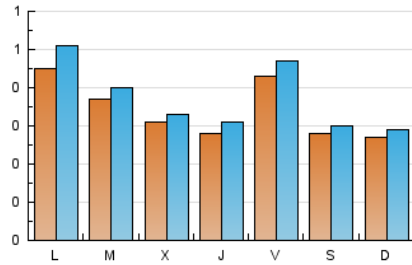

Nationalia

1. Cifras totales y promedios (Nacional)

MES - AÑO	NAVEGADORES UNICOS	VISITAS	PAGINAS
Septiembre - 2021	742	1.103	1.939
PROMEDIO DIARIO	34	37	65
PROMEDIO LUNES-VIERNES	36	40	69
PROMEDIO SABADO-DOMINGO	27	29	52
PAGINAS / VISITAS	1,76		
DURACION MEDIA VISITAS	0:01:27		
DURACION MEDIA PAGINAS	0:01:55		

2. Secciones (Nacional)

	PAGINAS	%
HOME	557	28.73 %
RESTO	1.382	71.27 %

3. Por día del mes (Nacional)

Día	N. únicos	Visitas	Páginas	Día	N. únicos	Visitas	Páginas	Día	N. únicos	Visitas	Páginas
1	20	23	30	11	21	21	33	21	40	43	81
2	17	18	26	12	21	25	71	22	37	42	111
3	23	26	34	13	48	61	110	23	39	44	78
4	22	25	55	14	33	36	91	24	64	68	97
5	22	22	41	15	27	28	40	25	36	38	49
6	46	52	86	16	22	23	31	26	47	50	71
7	29	31	47	17	50	56	73	27	50	55	122
8	25	27	35	18	32	34	63	28	46	50	93
9	25	26	66	19	18	18	33	29	46	46	103
10	36	37	58	20	34	36	51	30	39	42	60

4. Gráficas (Nacional)

4.1 Por día de la semana (promedio)

N. únicos / Visitas (x 100)

Páginas (x 100)

4.2 Por franja horaria (promedio)

Visitas__ (x 1000)

Páginas (x 1000)

4.3 Por meses