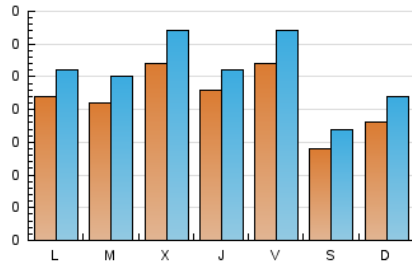

4. Gráficas (Nacional)

4.1 Por día de la semana (promedio)

N. únicos / Visitas (x 100)