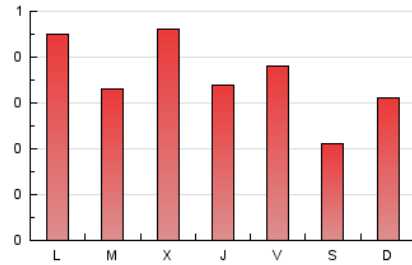

Páginas (x 100)