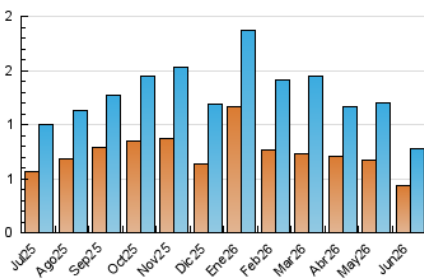

#### 3. Por día del mes (Nacional)

Día	N. únicos	Visitas	Páginas	Día	N. únicos	Visitas	Páginas	Día	N. únicos	Visitas	Páginas
1	28	33	45	11	17	21	22	21	16	19	41
2	26	31	50	12	18	22	28	22	14	22	81
3	50	58	103	13	12	14	19	23	17	21	22
4	33	37	47	14	22	27	36	24	16	18	21
5	38	48	54	15	21	23	28	25	23	24	29
6	16	20	25	16	23	25	33	26	26	31	31
7	15	19	20	17	19	21	26	27	12	13	14
8	27	35	47	18	18	23	37	28	19	22	25
9	23	29	34	19	25	28	37	29	18	19	23
10	23	32	34	20	16	19	27	30	17	19	24

##### 4.1 Por día de la semana (promedio)

N. únicos / Visitas (x 100)

Páginas (x 100)

##### 4.2 Por franja horaria (promedio)

Visitas\_ (x 1000)

Páginas (x 1000)

##### 4.3 Por meses

N. únicos / Visitas (x 1000)

Páginas (x 1000)