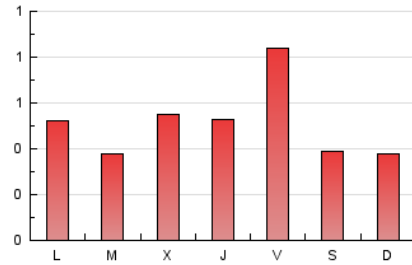

Páginas (x 100)