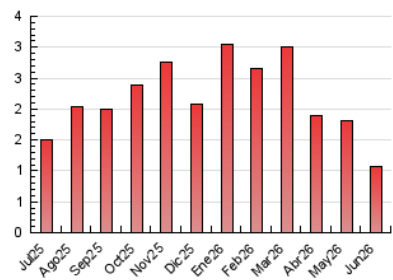

##### 4.1 Por día de la semana (promedio)

N. únicos / Visitas (x 100)

Páginas (x 100)

##### 4.2 Por franja horaria (promedio)

Visitas\_ (x 1000)

Páginas (x 1000)

##### 4.3 Por meses

N. únicos / Visitas (x 1000)

Páginas (x 1000)