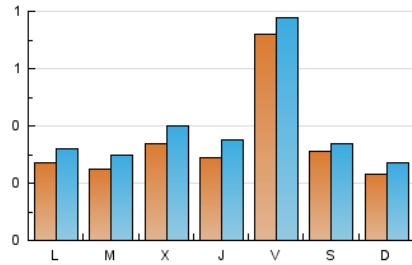

4. Gráficas (Nacional e Internacional)

4.1 Por día de la semana (promedio)

N. únicos / Visitas (x 100)