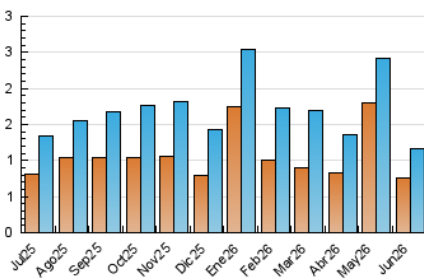

### 3. Por día del mes (Nacional e Internacional)

Día	N. únicos	Visitas	Páginas	Día	N. únicos	Visitas	Páginas	Día	N. únicos	Visitas	Páginas
<b>1</b>	35	40	54	<b>11</b>	28	39	84	<b>21</b>	20	23	46
<b>2</b>	32	38	58	<b>12</b>	29	37	46	<b>22</b>	19	27	86
<b>3</b>	56	65	110	<b>13</b>	17	20	26	<b>23</b>	18	22	24
<b>4</b>	40	44	54	<b>14</b>	28	33	49	<b>24</b>	21	23	26
<b>5</b>	49	60	73	<b>15</b>	26	28	33	<b>25</b>	26	27	32
<b>6</b>	22	26	33	<b>16</b>	27	29	37	<b>26</b>	176	181	171
<b>7</b>	23	29	29	<b>17</b>	21	23	28	<b>27</b>	64	66	66
<b>8</b>	33	42	55	<b>18</b>	23	28	42	<b>28</b>	21	24	27
<b>9</b>	30	37	46	<b>19</b>	32	35	45	<b>29</b>	22	25	32
<b>10</b>	38	48	55	<b>20</b>	19	22	30	<b>30</b>	20	22	27

##### 4.1 Por día de la semana (promedio)

N. únicos / Visitas (x 100)

Páginas (x 100)

##### 4.2 Por franja horaria (promedio)

Visitas\_ (x 1000)

Páginas (x 1000)

##### 4.3 Por meses

N. únicos / Visitas (x 1000)

Páginas (x 1000)