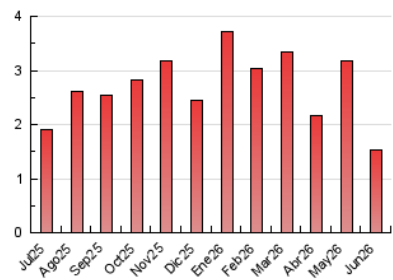

### 3. Por día del mes (Nacional e Internacional)

Día	N. únicos	Visitas	Páginas	Día	N. únicos	Visitas	Páginas	Día	N. únicos	Visitas	Páginas
<b>1</b>	35	40	54	<b>11</b>	28	39	84	<b>21</b>	20	23	46
<b>2</b>	32	38	58	<b>12</b>	29	37	46	<b>22</b>	19	27	86
<b>3</b>	56	65	110	<b>13</b>	17	20	26	<b>23</b>	18	22	24
<b>4</b>	40	44	54	<b>14</b>	28	33	49	<b>24</b>	21	23	26
<b>5</b>	49	60	73	<b>15</b>	26	28	33	<b>25</b>	26	27	32
<b>6</b>	22	26	33	<b>16</b>	27	29	37	<b>26</b>	176	181	171
<b>7</b>	23	29	29	<b>17</b>	21	23	28	<b>27</b>	64	66	66
<b>8</b>	33	42	55	<b>18</b>	23	28	42	<b>28</b>	21	24	27
<b>9</b>	30	37	46	<b>19</b>	32	35	45	<b>29</b>	22	25	32
<b>10</b>	38	48	55	<b>20</b>	19	22	30	<b>30</b>	20	22	27

##### 4.1 Por día de la semana (promedio)

N. únicos / Visitas (x 100)

Páginas (x 100)

##### 4.2 Por franja horaria (promedio)

Visitas\_ (x 1000)

Páginas (x 1000)

##### 4.3 Por meses

N. únicos / Visitas (x 1000)

Páginas (x 1000)