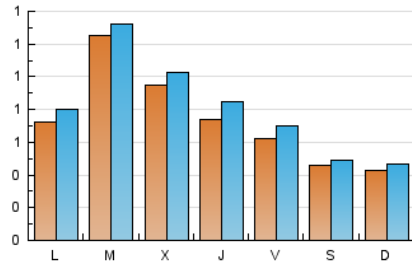

4. Gráficas (Nacional e Internacional)

4.1 Por día de la semana (promedio)

N. únicos / Visitas (x 100)