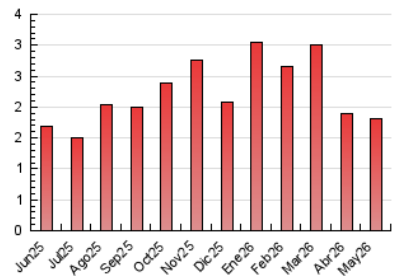

#### 3. Por día del mes (Nacional)

Día	N. únicos	Visitas	Páginas	Día	N. únicos	Visitas	Páginas	Día	N. únicos	Visitas	Páginas
<b>1</b>	34	38	51	<b>11</b>	62	68	106	<b>21</b>	30	34	51
<b>2</b>	18	23	34	<b>12</b>	42	49	77	<b>22</b>	41	47	54
<b>3</b>	22	25	50	<b>13</b>	31	35	63	<b>23</b>	34	37	47
<b>4</b>	35	41	48	<b>14</b>	57	74	127	<b>24</b>	22	25	25
<b>5</b>	30	34	59	<b>15</b>	50	63	158	<b>25</b>	36	40	53
<b>6</b>	31	37	45	<b>16</b>	16	16	24	<b>26</b>	30	36	48
<b>7</b>	24	32	44	<b>17</b>	26	29	38	<b>27</b>	28	35	53
<b>8</b>	41	53	78	<b>18</b>	34	43	59	<b>28</b>	33	38	72
<b>9</b>	54	58	72	<b>19</b>	36	46	84	<b>29</b>	23	26	30
<b>10</b>	21	25	33	<b>20</b>	39	49	69	<b>30</b>	17	18	19
								<b>31</b>	19	25	35

##### 4.1 Por día de la semana (promedio)

N. únicos / Visitas (x 100)

Páginas (x 100)

##### 4.2 Por franja horaria (promedio)

Visitas\_ (x 1000)

Páginas (x 1000)

##### 4.3 Por meses

N. únicos / Visitas (x 1000)

Páginas (x 1000)