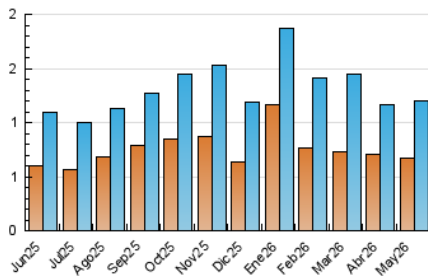

#### 3. Por día del mes (Nacional)

Día	N. únicos	Visitas	Páginas	Día	N. únicos	Visitas	Páginas	Día	N. únicos	Visitas	Páginas
<b>1</b>	34	38	51	<b>11</b>	62	68	106	<b>21</b>	30	34	51
<b>2</b>	18	23	34	<b>12</b>	42	49	77	<b>22</b>	41	47	54
<b>3</b>	22	25	50	<b>13</b>	31	35	63	<b>23</b>	34	37	47
<b>4</b>	35	41	48	<b>14</b>	57	74	127	<b>24</b>	22	25	25
<b>5</b>	30	34	59	<b>15</b>	50	63	158	<b>25</b>	36	40	53
<b>6</b>	31	37	45	<b>16</b>	16	16	24	<b>26</b>	30	36	48
<b>7</b>	24	32	44	<b>17</b>	26	29	38	<b>27</b>	28	35	53
<b>8</b>	41	53	78	<b>18</b>	34	43	59	<b>28</b>	33	38	72
<b>9</b>	54	58	72	<b>19</b>	36	46	84	<b>29</b>	23	26	30
<b>10</b>	21	25	33	<b>20</b>	39	49	69	<b>30</b>	17	18	19
								<b>31</b>	19	25	35

##### 4.1 Por día de la semana (promedio)

N. únicos / Visitas (x 100)

Páginas (x 100)

##### 4.2 Por franja horaria (promedio)

Visitas\_ (x 1000)

Páginas (x 1000)

##### 4.3 Por meses

N. únicos / Visitas (x 1000)

Páginas (x 1000)