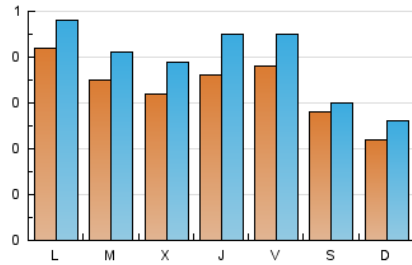

4. Gráficas (Nacional)

4.1 Por día de la semana (promedio)

N. únicos / Visitas (x 100)