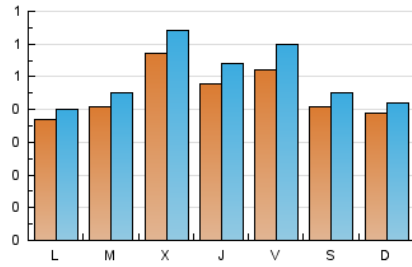

4. Gráficas (Nacional)

4.1 Por día de la semana (promedio)

N. únicos / Visitas (x 100)