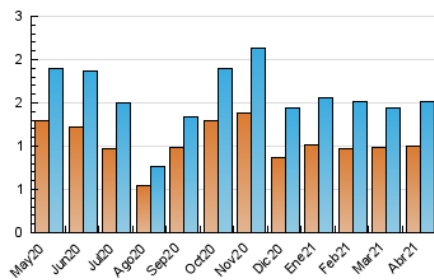

#### 3. Por día del mes (Nacional)

Día	N. únicos	Visitas	Páginas	Día	N. únicos	Visitas	Páginas	Día	N. únicos	Visitas	Páginas
1	18	19	27	11	57	61	114	21	46	52	166
2	31	36	61	12	44	48	114	22	35	38	57
3	27	31	46	13	37	40	81	23	26	29	44
4	29	31	53	14	45	50	112	24	41	43	58
5	26	27	51	15	41	47	75	25	43	47	62
6	44	49	89	16	44	54	107	26	40	43	78
7	98	108	159	17	32	35	70	27	35	36	44
8	94	109	188	18	25	29	49	28	38	45	59
9	81	91	147	19	37	40	70	29	52	59	132
10	62	69	113	20	49	56	104	30	78	88	141

4. Gráficas (Nacional)

4.1 Por día de la semana (promedio)

N. únicos / Visitas (x 100)

Páginas (x 100)

4.2 Por franja horaria (promedio)

Visitas (x 1000)

Páginas (x 1000)

4.3 Por meses

N. únicos / Visitas (x 1000)

Páginas (x 1000)