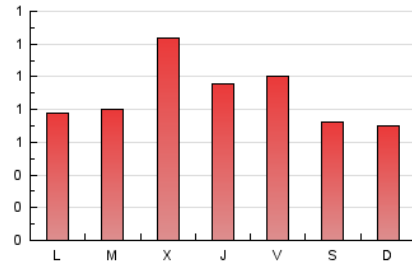

#### 3. Por día del mes (Nacional)

Día	N. únicos	Visitas	Páginas	Día	N. únicos	Visitas	Páginas	Día	N. únicos	Visitas	Páginas
1	18	19	27	11	57	61	114	21	46	52	166
2	31	36	61	12	44	48	114	22	35	38	57
3	27	31	46	13	37	40	81	23	26	29	44
4	29	31	53	14	45	50	112	24	41	43	58
5	26	27	51	15	41	47	75	25	43	47	62
6	44	49	89	16	44	54	107	26	40	43	78
7	98	108	159	17	32	35	70	27	35	36	44
8	94	109	188	18	25	29	49	28	38	45	59
9	81	91	147	19	37	40	70	29	52	59	132
10	62	69	113	20	49	56	104	30	78	88	141

4. Gráficas (Nacional)

4.1 Por día de la semana (promedio)

N. únicos / Visitas (x 100)

Páginas (x 100)

4.2 Por franja horaria (promedio)

Visitas (x 1000)

Páginas (x 1000)

4.3 Por meses