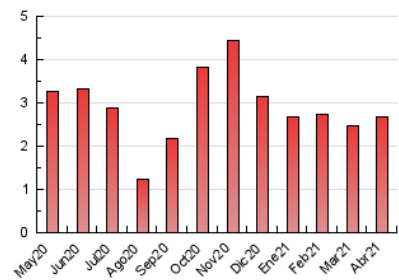

#### 3. Por día del mes (Nacional)

Día	N. únicos	Visitas	Páginas	Día	N. únicos	Visitas	Páginas	Día	N. únicos	Visitas	Páginas
1	18	19	27	11	57	61	114	21	46	52	166
2	31	36	61	12	44	48	114	22	35	38	57
3	27	31	46	13	37	40	81	23	26	29	44
4	29	31	53	14	45	50	112	24	41	43	58
5	26	27	51	15	41	47	75	25	43	47	62
6	44	49	89	16	44	54	107	26	40	43	78
7	98	108	159	17	32	35	70	27	35	36	44
8	94	109	188	18	25	29	49	28	38	45	59
9	81	91	147	19	37	40	70	29	52	59	132
10	62	69	113	20	49	56	104	30	78	88	141

4. Gráficas (Nacional)

4.1 Por día de la semana (promedio)

N. únicos / Visitas (x 100)

Páginas (x 100)

4.2 Por franja horaria (promedio)

Visitas (x 1000)

Páginas (x 1000)

4.3 Por meses

N. únicos / Visitas (x 1000)

Páginas (x 1000)