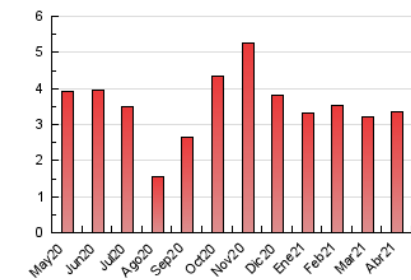

### 1. Cifras totales y promedios (Nacional e Internacional)

MES - AÑO	NAVEGADORES UNICOS	VISITAS	PAGINAS
Abril - 2021	1.393	1.985	3.368
<b>PROMEDIO DIARIO</b>	<b>60</b>	<b>66</b>	<b>112</b>
<b>PROMEDIO LUNES-VIERNES</b>	<b>63</b>	<b>70</b>	<b>120</b>
<b>PROMEDIO SABADO-DOMINGO</b>	<b>53</b>	<b>57</b>	<b>92</b>
<b>PAGINAS / VISITAS</b>	<b>1,70</b>		
<b>DURACION MEDIA VISITAS</b>	<b>0:01:24</b>		
<b>DURACION MEDIA PAGINAS</b>	<b>0:02:01</b>		

### 3. Por día del mes (Nacional e Internacional)

Día	N. únicos	Visitas	Páginas	Día	N. únicos	Visitas	Páginas	Día	N. únicos	Visitas	Páginas
1	29	31	45	11	78	82	144	21	54	60	178
2	47	56	83	12	60	65	135	22	44	47	72
3	39	43	65	13	51	54	106	23	30	33	52
4	38	40	67	14	62	67	135	24	48	50	71
5	34	35	61	15	57	63	100	25	52	56	76
6	58	63	103	16	59	70	133	26	50	54	98
7	127	139	201	17	47	50	104	27	43	44	56
8	127	145	258	18	37	41	69	28	49	56	70
9	135	145	219	19	56	59	91	29	68	77	157
10	83	90	143	20	56	64	115	30	92	106	161

4. Gráficas (Nacional e Internacional)

4.1 Por día de la semana (promedio)

N. únicos / Visitas (x 100)

Páginas (x 100)

4.2 Por franja horaria (promedio)

Visitas (x 1000)

Páginas (x 1000)

4.3 Por meses

N. únicos / Visitas (x 1000)

Páginas (x 1000)