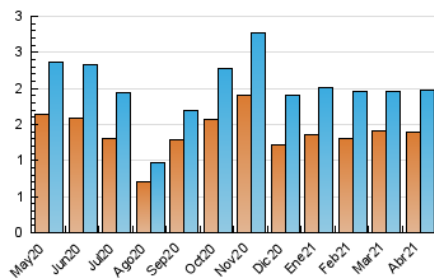

### 3. Por día del mes (Nacional e Internacional)

Día	N. únicos	Visitas	Páginas	Día	N. únicos	Visitas	Páginas	Día	N. únicos	Visitas	Páginas
1	29	31	45	11	78	82	144	21	54	60	178
2	47	56	83	12	60	65	135	22	44	47	72
3	39	43	65	13	51	54	106	23	30	33	52
4	38	40	67	14	62	67	135	24	48	50	71
5	34	35	61	15	57	63	100	25	52	56	76
6	58	63	103	16	59	70	133	26	50	54	98
7	127	139	201	17	47	50	104	27	43	44	56
8	127	145	258	18	37	41	69	28	49	56	70
9	135	145	219	19	56	59	91	29	68	77	157
10	83	90	143	20	56	64	115	30	92	106	161

4. Gráficas (Nacional e Internacional)

4.1 Por día de la semana (promedio)

N. únicos / Visitas (x 100)

Páginas (x 100)

4.2 Por franja horaria (promedio)

Visitas (x 1000)

Páginas (x 1000)

4.3 Por meses

N. únicos / Visitas (x 1000)

Páginas (x 1000)