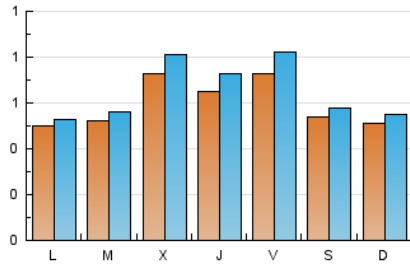

4. Gráficas (Nacional e Internacional)

4.1 Por día de la semana (promedio)

N. únicos / Visitas (x 100)