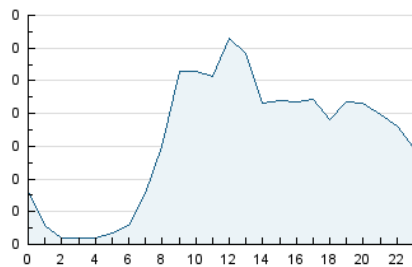

2. Secciones (Nacional)

	PAGINAS	%
HOME	683	22.79 %
RESTO	2.314	77.21 %

3. Por día del mes (Nacional)

Día	N. únicos	Visitas	Páginas	Día	N. únicos	Visitas	Páginas	Día	N. únicos	Visitas	Páginas
1	29	40	72	11	29	36	55	21	32	38	57
2	34	57	135	12	32	39	73	22	22	25	56
3	39	54	122	13	46	55	96	23	39	53	84
4	30	36	81	14	32	38	72	24	63	80	132
5	30	35	76	15	45	49	68	25	48	63	206
6	42	49	145	16	48	63	87	26	32	41	129
7	37	45	87	17	46	59	94	27	62	73	246
8	27	33	63	18	34	36	67	28	25	29	48
9	30	41	123	19	23	32	37	29	26	34	86
10	52	63	127	20	52	63	88	30	30	46	115
								31	36	44	70

4. Gráficas (Nacional)

4.1 Por día de la semana (promedio)

N. únicos / Visitas (x 100)

Páginas (x 100)

4.2 Por franja horaria (promedio)

Visitas_ (x 1000)

Páginas (x 1000)

4.3 Por meses