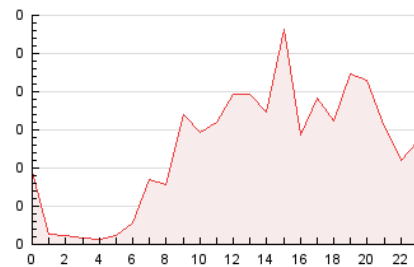

2. Secciones (Nacional)

	PAGINAS	%
HOME	683	22.79 %
RESTO	2.314	77.21 %

3. Por día del mes (Nacional)

Día	N. únicos	Visitas	Páginas	Día	N. únicos	Visitas	Páginas	Día	N. únicos	Visitas	Páginas
1	29	40	72	11	29	36	55	21	32	38	57
2	34	57	135	12	32	39	73	22	22	25	56
3	39	54	122	13	46	55	96	23	39	53	84
4	30	36	81	14	32	38	72	24	63	80	132
5	30	35	76	15	45	49	68	25	48	63	206
6	42	49	145	16	48	63	87	26	32	41	129
7	37	45	87	17	46	59	94	27	62	73	246
8	27	33	63	18	34	36	67	28	25	29	48
9	30	41	123	19	23	32	37	29	26	34	86
10	52	63	127	20	52	63	88	30	30	46	115
								31	36	44	70

4. Gráficas (Nacional)

4.1 Por día de la semana (promedio)

N. únicos / Visitas (x 100)

Páginas (x 100)

4.2 Por franja horaria (promedio)

Visitas_ (x 1000)

Páginas (x 1000)

4.3 Por meses