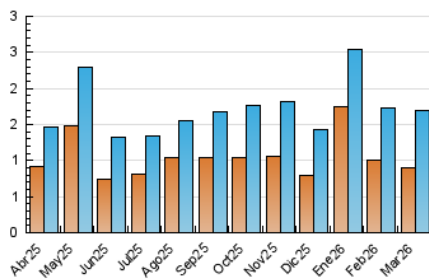

4.3 Por meses

N. únicos / Visitas (x 1000)