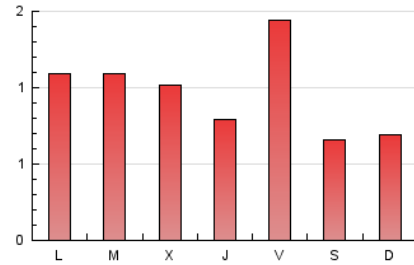

Nationalia

1. Cifras totales y promedios (Nacional)

MES - AÑO	NAVEGADORES UNICOS	VISITAS	PAGINAS
Marzo - 2026	730	1.448	2.997
PROMEDIO DIARIO	37	47	97
PROMEDIO LUNES-VIERNES	40	51	109
PROMEDIO SABADO-DOMINGO	31	37	68
PAGINAS / VISITAS	2,07		
DURACION MEDIA VISITAS	0:03:46		
TIEMPO INTERACCIÓN MEDIO	0:02:09		

2. Secciones (Nacional)

	PAGINAS	%
HOME	683	22.79 %
RESTO	2.314	77.21 %

3. Por día del mes (Nacional)

Día	N. únicos	Visitas	Páginas	Día	N. únicos	Visitas	Páginas	Día	N. únicos	Visitas	Páginas
1	29	40	72	11	29	36	55	21	32	38	57
2	34	57	135	12	32	39	73	22	22	25	56
3	39	54	122	13	46	55	96	23	39	53	84
4	30	36	81	14	32	38	72	24	63	80	132
5	30	35	76	15	45	49	68	25	48	63	206
6	42	49	145	16	48	63	87	26	32	41	129
7	37	45	87	17	46	59	94	27	62	73	246
8	27	33	63	18	34	36	67	28	25	29	48
9	30	41	123	19	23	32	37	29	26	34	86
10	52	63	127	20	52	63	88	30	30	46	115
								31	36	44	70

4. Gráficas (Nacional)

4.1 Por día de la semana (promedio)

N. únicos / Visitas (x 100)

Páginas (x 100)

4.2 Por franja horaria (promedio)

Visitas_ (x 1000)

Páginas (x 1000)

4.3 Por meses