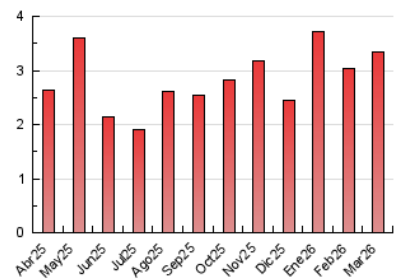

Páginas (x 1000)