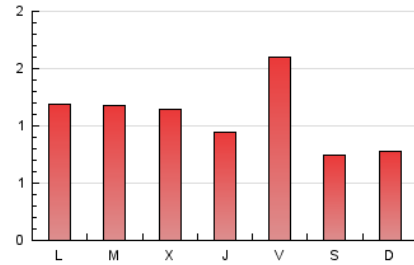

Nationalia

1. Cifras totales y promedios (Nacional e Internacional)

MES - AÑO	NAVEGADORES UNICOS	VISITAS	PAGINAS
Marzo - 2026	907	1.698	3.350
PROMEDIO DIARIO	44	55	108
PROMEDIO LUNES-VIERNES	48	60	121
PROMEDIO SABADO-DOMINGO	36	43	77
PAGINAS / VISITAS	1,97		
DURACION MEDIA VISITAS	0:03:34		
TIEMPO INTERACCIÓN MEDIO	0:01:59		

2. Secciones (Nacional e Internacional)

	PAGINAS	%
HOME	747	22.30 %
RESTO	2.603	77.70 %

3. Por día del mes (Nacional e Internacional)

Día	N. únicos	Visitas	Páginas	Día	N. únicos	Visitas	Páginas	Día	N. únicos	Visitas	Páginas
1	34	45	78	11	36	47	67	21	40	46	67
2	40	63	141	12	37	46	96	22	30	35	69
3	42	58	126	13	50	59	101	23	48	62	102
4	34	42	88	14	35	41	78	24	77	96	148
5	34	39	81	15	46	50	69	25	61	76	222
6	52	59	159	16	53	70	103	26	46	55	151
7	42	51	96	17	53	68	104	27	75	87	271
8	34	41	79	18	45	49	81	28	32	36	59
9	33	44	130	19	28	37	47	29	35	43	96
10	57	71	135	20	66	78	110	30	36	52	120
								31	42	52	76

4. Gráficas (Nacional e Internacional)

4.1 Por día de la semana (promedio)

N. únicos / Visitas (x 100)

Páginas (x 100)

4.2 Por franja horaria (promedio)

Visitas_ (x 1000)

Páginas (x 1000)

4.3 Por meses