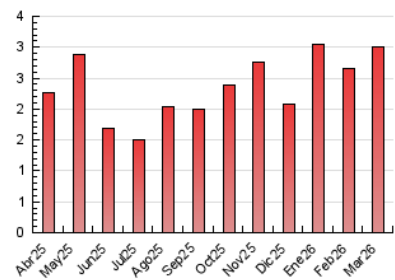

Nationalia

1. Cifras totales y promedios (Nacional)

MES - AÑO	NAVEGADORES UNICOS	VISITAS	PAGINAS
Marzo - 2026	730	1.448	2.997
PROMEDIO DIARIO	37	47	97
PROMEDIO LUNES-VIERNES	40	51	109
PROMEDIO SABADO-DOMINGO	31	37	68
PAGINAS / VISITAS	2,07		
DURACION MEDIA VISITAS	0:03:46		
TIEMPO INTERACCIÓN MEDIO	0:02:09		

2. Secciones (Nacional)

	PAGINAS	%
HOME	683	22.79 %
RESTO	2.314	77.21 %

3. Por día del mes (Nacional)

Día	N. únicos	Visitas	Páginas	Día	N. únicos	Visitas	Páginas	Día	N. únicos	Visitas	Páginas
1	29	40	72	11	29	36	55	21	32	38	57
2	34	57	135	12	32	39	73	22	22	25	56
3	39	54	122	13	46	55	96	23	39	53	84
4	30	36	81	14	32	38	72	24	63	80	132
5	30	35	76	15	45	49	68	25	48	63	206
6	42	49	145	16	48	63	87	26	32	41	129
7	37	45	87	17	46	59	94	27	62	73	246
8	27	33	63	18	34	36	67	28	25	29	48
9	30	41	123	19	23	32	37	29	26	34	86
10	52	63	127	20	52	63	88	30	30	46	115
								31	36	44	70

4. Gráficas (Nacional)

4.1 Por día de la semana (promedio)

N. únicos / Visitas (x 100)

Páginas (x 100)

4.2 Por franja horaria (promedio)

Visitas_ (x 1000)

Páginas (x 1000)

4.3 Por meses

N. únicos / Visitas (x 1000)

Páginas (x 1000)

5. Observaciones

Este Medio Electrónico de Comunicación ha sido medido por la herramienta Google Analytics de Google (GA4).

6. Definiciones básicas (Para más información ver Normas Técnicas para el Control de los Medios Electrónicos de Comunicación)