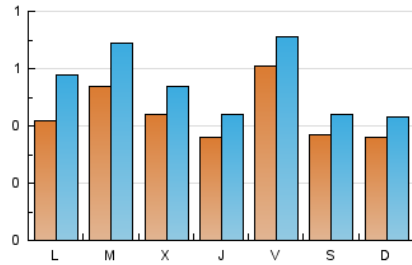

Nationalia

1. Cifras totales y promedios (Nacional e Internacional)

MES - AÑO	NAVEGADORES UNICOS	VISITAS	PAGINAS
Marzo - 2026	907	1.698	3.350
PROMEDIO DIARIO	44	55	108
PROMEDIO LUNES-VIERNES	48	60	121
PROMEDIO SABADO-DOMINGO	36	43	77
PAGINAS / VISITAS	1,97		
DURACION MEDIA VISITAS	0:03:34		
TIEMPO INTERACCIÓN MEDIO	0:01:59		

2. Secciones (Nacional e Internacional)

	PAGINAS	%
HOME	747	22.30 %
RESTO	2.603	77.70 %

3. Por día del mes (Nacional e Internacional)

Día	N. únicos	Visitas	Páginas	Día	N. únicos	Visitas	Páginas	Día	N. únicos	Visitas	Páginas
1	34	45	78	11	36	47	67	21	40	46	67
2	40	63	141	12	37	46	96	22	30	35	69
3	42	58	126	13	50	59	101	23	48	62	102
4	34	42	88	14	35	41	78	24	77	96	148
5	34	39	81	15	46	50	69	25	61	76	222
6	52	59	159	16	53	70	103	26	46	55	151
7	42	51	96	17	53	68	104	27	75	87	271
8	34	41	79	18	45	49	81	28	32	36	59
9	33	44	130	19	28	37	47	29	35	43	96
10	57	71	135	20	66	78	110	30	36	52	120
								31	42	52	76

4. Gráficas (Nacional e Internacional)

4.1 Por día de la semana (promedio)

N. únicos / Visitas (x 100)

Páginas (x 100)

4.2 Por franja horaria (promedio)

Visitas_ (x 1000)

Páginas (x 1000)

4.3 Por meses