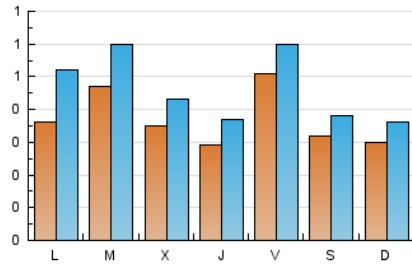

Nationalia

1. Cifras totales y promedios (Nacional)

MES - AÑO	NAVEGADORES UNICOS	VISITAS	PAGINAS
Marzo - 2026	730	1.448	2.997
PROMEDIO DIARIO	37	47	97
PROMEDIO LUNES-VIERNES	40	51	109
PROMEDIO SABADO-DOMINGO	31	37	68
PAGINAS / VISITAS	2,07		
DURACION MEDIA VISITAS	0:03:46		
TIEMPO INTERACCIÓN MEDIO	0:02:09		

2. Secciones (Nacional)

	PAGINAS	%
HOME	683	22.79 %
RESTO	2.314	77.21 %

3. Por día del mes (Nacional)

Día	N. únicos	Visitas	Páginas	Día	N. únicos	Visitas	Páginas	Día	N. únicos	Visitas	Páginas
1	29	40	72	11	29	36	55	21	32	38	57
2	34	57	135	12	32	39	73	22	22	25	56
3	39	54	122	13	46	55	96	23	39	53	84
4	30	36	81	14	32	38	72	24	63	80	132
5	30	35	76	15	45	49	68	25	48	63	206
6	42	49	145	16	48	63	87	26	32	41	129
7	37	45	87	17	46	59	94	27	62	73	246
8	27	33	63	18	34	36	67	28	25	29	48
9	30	41	123	19	23	32	37	29	26	34	86
10	52	63	127	20	52	63	88	30	30	46	115
								31	36	44	70

4. Gráficas (Nacional)

4.1 Por día de la semana (promedio)

N. únicos / Visitas (x 100)

Páginas (x 100)

4.2 Por franja horaria (promedio)

Visitas_ (x 1000)

Páginas (x 1000)

4.3 Por meses