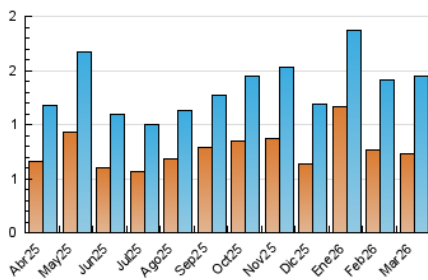

2. Secciones (Nacional)

	PAGINAS	%
HOME	683	22.79 %
RESTO	2.314	77.21 %

3. Por día del mes (Nacional)

Día	N. únicos	Visitas	Páginas	Día	N. únicos	Visitas	Páginas	Día	N. únicos	Visitas	Páginas
1	29	40	72	11	29	36	55	21	32	38	57
2	34	57	135	12	32	39	73	22	22	25	56
3	39	54	122	13	46	55	96	23	39	53	84
4	30	36	81	14	32	38	72	24	63	80	132
5	30	35	76	15	45	49	68	25	48	63	206
6	42	49	145	16	48	63	87	26	32	41	129
7	37	45	87	17	46	59	94	27	62	73	246
8	27	33	63	18	34	36	67	28	25	29	48
9	30	41	123	19	23	32	37	29	26	34	86
10	52	63	127	20	52	63	88	30	30	46	115
								31	36	44	70

4. Gráficas (Nacional)

4.1 Por día de la semana (promedio)

N. únicos / Visitas (x 100)

Páginas (x 100)

4.2 Por franja horaria (promedio)

Visitas_ (x 1000)

Páginas (x 1000)

4.3 Por meses

N. únicos / Visitas (x 1000)

Páginas (x 1000)

5. Observaciones

Este Medio Electrónico de Comunicación ha sido medido por la herramienta Google Analytics de Google (GA4).

6. Definiciones básicas (Para más información ver Normas Técnicas para el Control de los Medios Electrónicos de Comunicación)