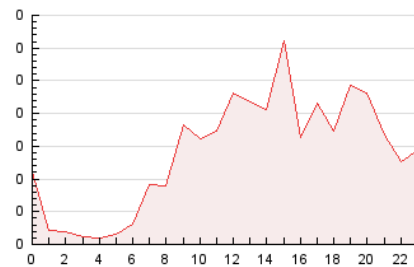

2. Secciones (Nacional e Internacional)

	PAGINAS	%
HOME	747	22.30 %
RESTO	2.603	77.70 %

3. Por día del mes (Nacional e Internacional)

Día	N. únicos	Visitas	Páginas	Día	N. únicos	Visitas	Páginas	Día	N. únicos	Visitas	Páginas
1	34	45	78	11	36	47	67	21	40	46	67
2	40	63	141	12	37	46	96	22	30	35	69
3	42	58	126	13	50	59	101	23	48	62	102
4	34	42	88	14	35	41	78	24	77	96	148
5	34	39	81	15	46	50	69	25	61	76	222
6	52	59	159	16	53	70	103	26	46	55	151
7	42	51	96	17	53	68	104	27	75	87	271
8	34	41	79	18	45	49	81	28	32	36	59
9	33	44	130	19	28	37	47	29	35	43	96
10	57	71	135	20	66	78	110	30	36	52	120
								31	42	52	76

4. Gráficas (Nacional e Internacional)

4.1 Por día de la semana (promedio)

N. únicos / Visitas (x 100)

Páginas (x 100)

4.2 Por franja horaria (promedio)

Visitas_ (x 1000)

Páginas (x 1000)

4.3 Por meses