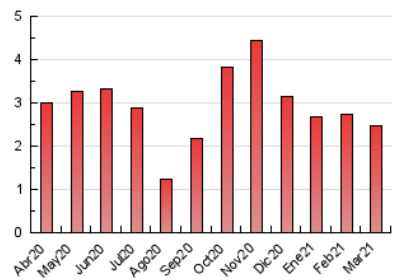

Páginas (x 1000)