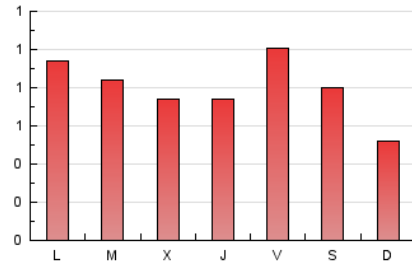

Nationalia

1. Cifras totales y promedios (Nacional)

MES - AÑO	NAVEGADORES UNICOS	VISITAS	PAGINAS
Marzo - 2021	986	1.441	2.482
PROMEDIO DIARIO	43	46	80
PROMEDIO LUNES-VIERNES	45	50	85
PROMEDIO SABADO-DOMINGO	36	38	66
PAGINAS / VISITAS	1,72		
DURACION MEDIA VISITAS	0:01:34		
DURACION MEDIA PAGINAS	0:02:10		

2. Secciones (Nacional)

	PAGINAS	%
HOME	578	23.29 %
RESTO	1.904	76.71 %

3. Por día del mes (Nacional)

Día	N. únicos	Visitas	Páginas	Día	N. únicos	Visitas	Páginas	Día	N. únicos	Visitas	Páginas
1	64	72	100	11	45	50	106	21	24	26	33
2	45	48	79	12	65	79	131	22	32	37	95
3	48	51	83	13	51	54	92	23	46	51	98
4	38	39	59	14	34	37	59	24	36	42	70
5	46	48	87	15	48	51	104	25	40	42	69
6	31	31	88	16	52	54	80	26	48	56	95
7	46	46	57	17	46	50	82	27	32	33	88
8	31	32	36	18	33	37	63	28	32	35	58
9	46	52	80	19	52	59	89	29	49	55	136
10	38	40	68	20	36	40	50	30	45	49	81
								31	41	45	66

4. Gráficas (Nacional)

4.1 Por día de la semana (promedio)

N. únicos / Visitas (x 100)

Páginas (x 100)

4.2 Por franja horaria (promedio)

Visitas (x 1000)

Páginas (x 1000)

4.3 Por meses