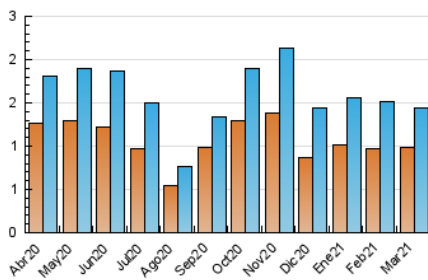

2. Secciones (Nacional)

	PAGINAS	%
HOME	578	23.29 %
RESTO	1.904	76.71 %

3. Por día del mes (Nacional)

Día	N. únicos	Visitas	Páginas	Día	N. únicos	Visitas	Páginas	Día	N. únicos	Visitas	Páginas
1	64	72	100	11	45	50	106	21	24	26	33
2	45	48	79	12	65	79	131	22	32	37	95
3	48	51	83	13	51	54	92	23	46	51	98
4	38	39	59	14	34	37	59	24	36	42	70
5	46	48	87	15	48	51	104	25	40	42	69
6	31	31	88	16	52	54	80	26	48	56	95
7	46	46	57	17	46	50	82	27	32	33	88
8	31	32	36	18	33	37	63	28	32	35	58
9	46	52	80	19	52	59	89	29	49	55	136
10	38	40	68	20	36	40	50	30	45	49	81
								31	41	45	66

4. Gráficas (Nacional)

4.1 Por día de la semana (promedio)

N. únicos / Visitas (x 100)

Páginas (x 100)

4.2 Por franja horaria (promedio)

Visitas (x 1000)

Páginas (x 1000)

4.3 Por meses

N. únicos / Visitas (x 1000)

Páginas (x 1000)

5. Observaciones

Este Medio Electrónico de Comunicación ha sido medido por la herramienta Google Analytics de Google

6. Definiciones básicas (Para más información ver Normas Técnicas para el Control de los Medios Electrónicos de Comunicación)

Visita:

Una secuencia ininterrumpida de páginas servidas a un usuario válido. Si dicho usuario no realiza peticiones de páginas en un periodo de tiempo (30 min) la siguiente petición constituirá el inicio de una nueva visita.