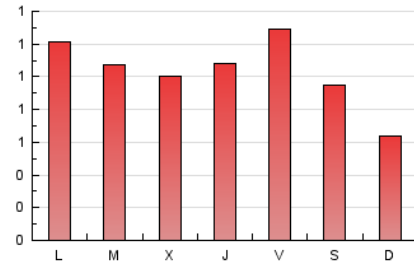

Nationalia

1. Cifras totales y promedios (Nacional e Internacional)

MES - AÑO	NAVEGADORES UNICOS	VISITAS	PAGINAS
Marzo - 2021	1.415	1.960	3.224
PROMEDIO DIARIO	58	63	104
PROMEDIO LUNES-VIERNES	63	69	112
PROMEDIO SABADO-DOMINGO	45	48	80
PAGINAS / VISITAS	1,64		
DURACION MEDIA VISITAS	0:01:19		
DURACION MEDIA PAGINAS	0:02:03		

2. Secciones (Nacional e Internacional)

	PAGINAS	%
HOME	786	24.38 %
RESTO	2.438	75.62 %

3. Por día del mes (Nacional e Internacional)

Día	N. únicos	Visitas	Páginas	Día	N. únicos	Visitas	Páginas	Día	N. únicos	Visitas	Páginas
1	81	89	130	11	79	85	178	21	35	37	45
2	79	82	116	12	83	99	157	22	43	49	109
3	82	85	119	13	61	65	106	23	57	63	111
4	46	47	67	14	47	51	75	24	52	59	103
5	53	57	103	15	67	70	127	25	49	52	83
6	37	37	94	16	65	67	95	26	75	88	140
7	50	52	72	17	59	63	101	27	44	45	105
8	46	47	58	18	66	70	103	28	39	42	65
9	52	60	90	19	74	83	117	29	83	89	181
10	46	49	87	20	49	54	75	30	60	66	121
								31	54	58	91

4. Gráficas (Nacional e Internacional)

4.1 Por día de la semana (promedio)

N. únicos / Visitas (x 100)

Páginas (x 100)

4.2 Por franja horaria (promedio)

Visitas (x 1000)

Páginas (x 1000)

4.3 Por meses