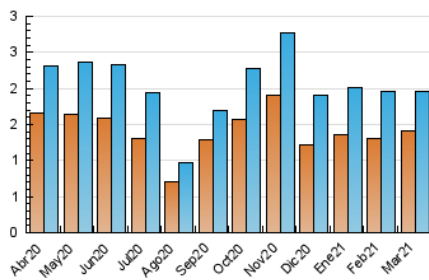

4.3 Por meses

N. únicos / Visitas (x 1000)