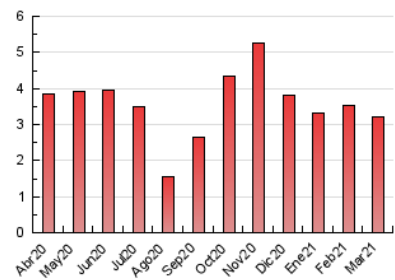

Páginas (x 1000)