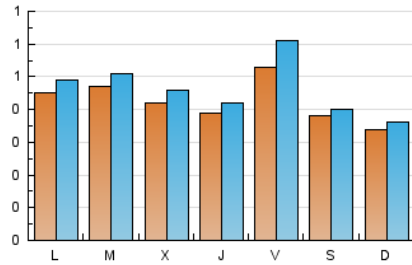

Nationalia

1. Cifras totales y promedios (Nacional)

MES - AÑO	NAVEGADORES UNICOS	VISITAS	PAGINAS
Marzo - 2021	986	1.441	2.482
PROMEDIO DIARIO	43	46	80
PROMEDIO LUNES-VIERNES	45	50	85
PROMEDIO SABADO-DOMINGO	36	38	66
PAGINAS / VISITAS	1,72		
DURACION MEDIA VISITAS	0:01:34		
DURACION MEDIA PAGINAS	0:02:10		

2. Secciones (Nacional)

	PAGINAS	%
HOME	578	23.29 %
RESTO	1.904	76.71 %

3. Por día del mes (Nacional)

Día	N. únicos	Visitas	Páginas	Día	N. únicos	Visitas	Páginas	Día	N. únicos	Visitas	Páginas
1	64	72	100	11	45	50	106	21	24	26	33
2	45	48	79	12	65	79	131	22	32	37	95
3	48	51	83	13	51	54	92	23	46	51	98
4	38	39	59	14	34	37	59	24	36	42	70
5	46	48	87	15	48	51	104	25	40	42	69
6	31	31	88	16	52	54	80	26	48	56	95
7	46	46	57	17	46	50	82	27	32	33	88
8	31	32	36	18	33	37	63	28	32	35	58
9	46	52	80	19	52	59	89	29	49	55	136
10	38	40	68	20	36	40	50	30	45	49	81
								31	41	45	66

4. Gráficas (Nacional)

4.1 Por día de la semana (promedio)

N. únicos / Visitas (x 100)

Páginas (x 100)

4.2 Por franja horaria (promedio)

Visitas (x 1000)

Páginas (x 1000)

4.3 Por meses