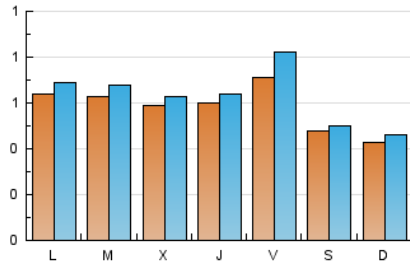

Nationalia

1. Cifras totales y promedios (Nacional e Internacional)

MES - AÑO	NAVEGADORES UNICOS	VISITAS	PAGINAS
Marzo - 2021	1.415	1.960	3.224
PROMEDIO DIARIO	58	63	104
PROMEDIO LUNES-VIERNES	63	69	112
PROMEDIO SABADO-DOMINGO	45	48	80
PAGINAS / VISITAS	1,64		
DURACION MEDIA VISITAS	0:01:19		
DURACION MEDIA PAGINAS	0:02:03		

2. Secciones (Nacional e Internacional)

	PAGINAS	%
HOME	786	24.38 %
RESTO	2.438	75.62 %

3. Por día del mes (Nacional e Internacional)

Día	N. únicos	Visitas	Páginas	Día	N. únicos	Visitas	Páginas	Día	N. únicos	Visitas	Páginas
1	81	89	130	11	79	85	178	21	35	37	45
2	79	82	116	12	83	99	157	22	43	49	109
3	82	85	119	13	61	65	106	23	57	63	111
4	46	47	67	14	47	51	75	24	52	59	103
5	53	57	103	15	67	70	127	25	49	52	83
6	37	37	94	16	65	67	95	26	75	88	140
7	50	52	72	17	59	63	101	27	44	45	105
8	46	47	58	18	66	70	103	28	39	42	65
9	52	60	90	19	74	83	117	29	83	89	181
10	46	49	87	20	49	54	75	30	60	66	121
								31	54	58	91

4. Gráficas (Nacional e Internacional)

4.1 Por día de la semana (promedio)

N. únicos / Visitas (x 100)

Páginas (x 100)

4.2 Por franja horaria (promedio)

Visitas (x 1000)

Páginas (x 1000)

4.3 Por meses