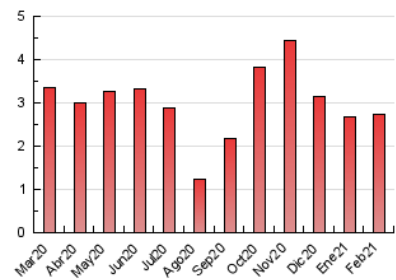

Nationalia

1. Cifras totales y promedios (Nacional)

MES - AÑO	NAVEGADORES UNICOS	VISITAS	PAGINAS
Febrero - 2021	976	1.522	2.739
PROMEDIO DIARIO	48	54	98
PROMEDIO LUNES-VIERNES	49	56	104
PROMEDIO SABADO-DOMINGO	45	49	83
PAGINAS / VISITAS	1,80		
DURACION MEDIA VISITAS		0:01:45	
DURACION MEDIA PAGINAS		0:02:11	

2. Secciones (Nacional)

	PAGINAS	%
HOME	573	20.92 %
RESTO	2.166	79.08 %

3. Por día del mes (Nacional)

Día	N. únicos	Visitas	Páginas	Día	N. únicos	Visitas	Páginas	Día	N. únicos	Visitas	Páginas
1	33	40	78	11	56	65	138	21	33	37	63
2	32	34	56	12	73	91	147	22	47	50	93
3	43	50	71	13	60	67	103	23	50	57	95
4	49	57	113	14	80	93	125	24	31	35	68
5	70	83	190	15	47	67	174	25	57	65	140
6	39	44	84	16	43	48	78	26	76	84	159
7	48	52	118	17	42	51	88	27	39	40	76
8	42	47	90	18	41	46	72	28	30	32	41
9	48	54	82	19	45	49	62				
10	49	56	78	20	27	28	57				

4. Gráficas (Nacional)

4.1 Por día de la semana (promedio)

N. únicos / Visitas (x 100)

Páginas (x 100)

4.2 Por franja horaria (promedio)

Visitas (x 1000)

Páginas (x 1000)

4.3 Por meses

N. únicos / Visitas (x 1000)

Páginas (x 1000)

5. Observaciones

Este Medio Electrónico de Comunicación ha sido medido por la herramienta Google Analytics de Google

6. Definiciones básicas (Para más información ver Normas Técnicas para el Control de los Medios Electrónicos de Comunicación)