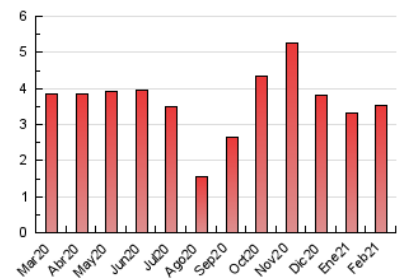

Páginas (x 1000)