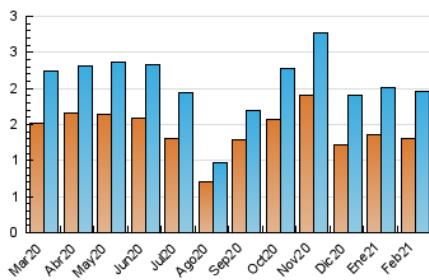

4.3 Por meses

N. únicos / Visitas (x 1000)