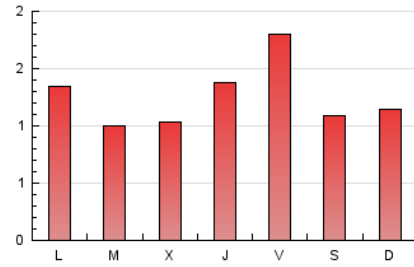

Nationalia

1. Cifras totales y promedios (Nacional e Internacional)

MES - AÑO	NAVEGADORES UNICOS	VISITAS	PAGINAS
Febrero - 2021	1.304	1.959	3.514
PROMEDIO DIARIO	62	70	126
PROMEDIO LUNES-VIERNES	63	72	131
PROMEDIO SABADO-DOMINGO	59	66	111
PAGINAS / VISITAS	1,79		
DURACION MEDIA VISITAS	0:01:39		
DURACION MEDIA PAGINAS	0:02:04		

2. Secciones (Nacional e Internacional)

	PAGINAS	%
HOME	782	22.25 %
RESTO	2.732	77.75 %

3. Por día del mes (Nacional e Internacional)

Día	N. únicos	Visitas	Páginas	Día	N. únicos	Visitas	Páginas	Día	N. únicos	Visitas	Páginas
1	40	47	89	11	72	83	160	21	47	51	83
2	38	40	69	12	114	134	210	22	62	65	117
3	50	58	89	13	91	99	140	23	58	65	102
4	61	69	133	14	108	124	166	24	38	44	128
5	82	96	216	15	70	91	208	25	73	81	166
6	48	55	105	16	66	73	133	26	95	104	200
7	54	59	129	17	59	70	114	27	52	54	99
8	53	58	127	18	56	62	93	28	36	40	78
9	58	65	95	19	65	71	93				
10	51	58	81	20	39	43	91				

4. Gráficas (Nacional e Internacional)

4.1 Por día de la semana (promedio)

N. únicos / Visitas (x 100)

Páginas (x 100)

4.2 Por franja horaria (promedio)

Visitas (x 1000)

Páginas (x 1000)

4.3 Por meses