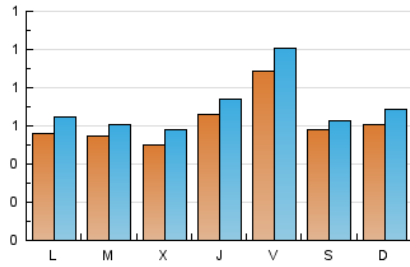

Nationalia

1. Cifras totales y promedios (Nacional e Internacional)

MES - AÑO	NAVEGADORES UNICOS	VISITAS	PAGINAS
Febrero - 2021	1.304	1.959	3.514
PROMEDIO DIARIO	62	70	126
PROMEDIO LUNES-VIERNES	63	72	131
PROMEDIO SABADO-DOMINGO	59	66	111
PAGINAS / VISITAS	1,79		
DURACION MEDIA VISITAS	0:01:39		
DURACION MEDIA PAGINAS	0:02:04		

2. Secciones (Nacional e Internacional)

	PAGINAS	%
HOME	782	22.25 %
RESTO	2.732	77.75 %

3. Por día del mes (Nacional e Internacional)

Día	N. únicos	Visitas	Páginas	Día	N. únicos	Visitas	Páginas	Día	N. únicos	Visitas	Páginas
1	40	47	89	11	72	83	160	21	47	51	83
2	38	40	69	12	114	134	210	22	62	65	117
3	50	58	89	13	91	99	140	23	58	65	102
4	61	69	133	14	108	124	166	24	38	44	128
5	82	96	216	15	70	91	208	25	73	81	166
6	48	55	105	16	66	73	133	26	95	104	200
7	54	59	129	17	59	70	114	27	52	54	99
8	53	58	127	18	56	62	93	28	36	40	78
9	58	65	95	19	65	71	93				
10	51	58	81	20	39	43	91				

4. Gráficas (Nacional e Internacional)

4.1 Por día de la semana (promedio)

N. únicos / Visitas (x 100)

Páginas (x 100)

4.2 Por franja horaria (promedio)

Visitas (x 1000)

Páginas (x 1000)

4.3 Por meses