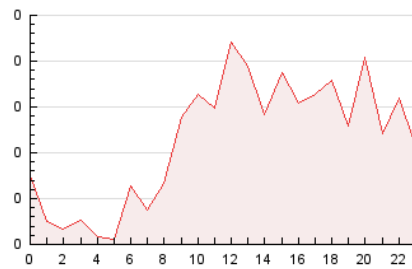

2. Secciones (Nacional)

	PAGINAS	%
HOME	573	20.92 %
RESTO	2.166	79.08 %

3. Por día del mes (Nacional)

Día	N. únicos	Visitas	Páginas	Día	N. únicos	Visitas	Páginas	Día	N. únicos	Visitas	Páginas
1	33	40	78	11	56	65	138	21	33	37	63
2	32	34	56	12	73	91	147	22	47	50	93
3	43	50	71	13	60	67	103	23	50	57	95
4	49	57	113	14	80	93	125	24	31	35	68
5	70	83	190	15	47	67	174	25	57	65	140
6	39	44	84	16	43	48	78	26	76	84	159
7	48	52	118	17	42	51	88	27	39	40	76
8	42	47	90	18	41	46	72	28	30	32	41
9	48	54	82	19	45	49	62				
10	49	56	78	20	27	28	57				

4. Gráficas (Nacional)

4.1 Por día de la semana (promedio)

N. únicos / Visitas (x 100)

Páginas (x 100)

4.2 Por franja horaria (promedio)

Visitas (x 1000)

Páginas (x 1000)

4.3 Por meses