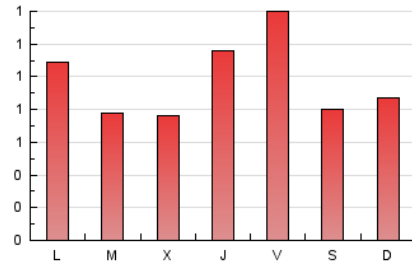

Nationalia

1. Cifras totales y promedios (Nacional)

MES - AÑO	NAVEGADORES UNICOS	VISITAS	PAGINAS
Febrero - 2021	976	1.522	2.739
PROMEDIO DIARIO	48	54	98
PROMEDIO LUNES-VIERNES	49	56	104
PROMEDIO SABADO-DOMINGO	45	49	83
PAGINAS / VISITAS	1,80		
DURACION MEDIA VISITAS		0:01:45	
DURACION MEDIA PAGINAS		0:02:11	

2. Secciones (Nacional)

	PAGINAS	%
HOME	573	20.92 %
RESTO	2.166	79.08 %

3. Por día del mes (Nacional)

Día	N. únicos	Visitas	Páginas	Día	N. únicos	Visitas	Páginas	Día	N. únicos	Visitas	Páginas
1	33	40	78	11	56	65	138	21	33	37	63
2	32	34	56	12	73	91	147	22	47	50	93
3	43	50	71	13	60	67	103	23	50	57	95
4	49	57	113	14	80	93	125	24	31	35	68
5	70	83	190	15	47	67	174	25	57	65	140
6	39	44	84	16	43	48	78	26	76	84	159
7	48	52	118	17	42	51	88	27	39	40	76
8	42	47	90	18	41	46	72	28	30	32	41
9	48	54	82	19	45	49	62				
10	49	56	78	20	27	28	57				

4. Gráficas (Nacional)

4.1 Por día de la semana (promedio)

N. únicos / Visitas (x 100)

Páginas (x 100)

4.2 Por franja horaria (promedio)

Visitas (x 1000)

Páginas (x 1000)

4.3 Por meses