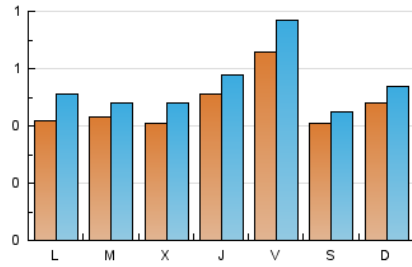

Nationalia

1. Cifras totales y promedios (Nacional)

MES - AÑO	NAVEGADORES UNICOS	VISITAS	PAGINAS
Febrero - 2021	976	1.522	2.739
PROMEDIO DIARIO	48	54	98
PROMEDIO LUNES-VIERNES	49	56	104
PROMEDIO SABADO-DOMINGO	45	49	83
PAGINAS / VISITAS	1,80		
DURACION MEDIA VISITAS		0:01:45	
DURACION MEDIA PAGINAS		0:02:11	

2. Secciones (Nacional)

	PAGINAS	%
HOME	573	20.92 %
RESTO	2.166	79.08 %

3. Por día del mes (Nacional)

Día	N. únicos	Visitas	Páginas	Día	N. únicos	Visitas	Páginas	Día	N. únicos	Visitas	Páginas
1	33	40	78	11	56	65	138	21	33	37	63
2	32	34	56	12	73	91	147	22	47	50	93
3	43	50	71	13	60	67	103	23	50	57	95
4	49	57	113	14	80	93	125	24	31	35	68
5	70	83	190	15	47	67	174	25	57	65	140
6	39	44	84	16	43	48	78	26	76	84	159
7	48	52	118	17	42	51	88	27	39	40	76
8	42	47	90	18	41	46	72	28	30	32	41
9	48	54	82	19	45	49	62				
10	49	56	78	20	27	28	57				

4. Gráficas (Nacional)

4.1 Por día de la semana (promedio)

N. únicos / Visitas (x 100)

Páginas (x 100)

4.2 Por franja horaria (promedio)

Visitas (x 1000)

Páginas (x 1000)

4.3 Por meses