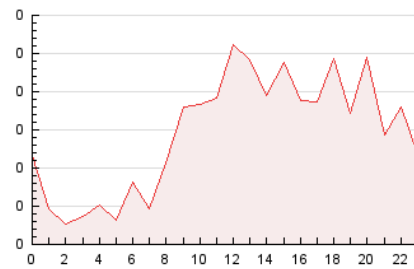

2. Secciones (Nacional e Internacional)

	PAGINAS	%
HOME	782	22.25 %
RESTO	2.732	77.75 %

3. Por día del mes (Nacional e Internacional)

Día	N. únicos	Visitas	Páginas	Día	N. únicos	Visitas	Páginas	Día	N. únicos	Visitas	Páginas
1	40	47	89	11	72	83	160	21	47	51	83
2	38	40	69	12	114	134	210	22	62	65	117
3	50	58	89	13	91	99	140	23	58	65	102
4	61	69	133	14	108	124	166	24	38	44	128
5	82	96	216	15	70	91	208	25	73	81	166
6	48	55	105	16	66	73	133	26	95	104	200
7	54	59	129	17	59	70	114	27	52	54	99
8	53	58	127	18	56	62	93	28	36	40	78
9	58	65	95	19	65	71	93				
10	51	58	81	20	39	43	91				

4. Gráficas (Nacional e Internacional)

4.1 Por día de la semana (promedio)

N. únicos / Visitas (x 100)

Páginas (x 100)

4.2 Por franja horaria (promedio)

Visitas (x 1000)

Páginas (x 1000)

4.3 Por meses