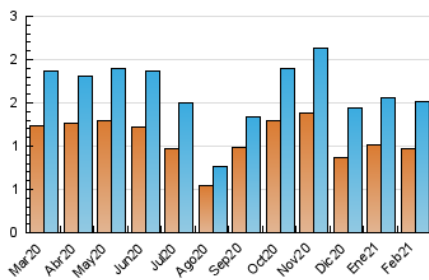

Nationalia

1. Cifras totales y promedios (Nacional)

MES - AÑO	NAVEGADORES UNICOS	VISITAS	PAGINAS
Febrero - 2021	976	1.522	2.739
PROMEDIO DIARIO	48	54	98
PROMEDIO LUNES-VIERNES	49	56	104
PROMEDIO SABADO-DOMINGO	45	49	83
PAGINAS / VISITAS	1,80		
DURACION MEDIA VISITAS		0:01:45	
DURACION MEDIA PAGINAS		0:02:11	

2. Secciones (Nacional)

	PAGINAS	%
HOME	573	20.92 %
RESTO	2.166	79.08 %

3. Por día del mes (Nacional)

Día	N. únicos	Visitas	Páginas	Día	N. únicos	Visitas	Páginas	Día	N. únicos	Visitas	Páginas
1	33	40	78	11	56	65	138	21	33	37	63
2	32	34	56	12	73	91	147	22	47	50	93
3	43	50	71	13	60	67	103	23	50	57	95
4	49	57	113	14	80	93	125	24	31	35	68
5	70	83	190	15	47	67	174	25	57	65	140
6	39	44	84	16	43	48	78	26	76	84	159
7	48	52	118	17	42	51	88	27	39	40	76
8	42	47	90	18	41	46	72	28	30	32	41
9	48	54	82	19	45	49	62				
10	49	56	78	20	27	28	57				

4. Gráficas (Nacional)

4.1 Por día de la semana (promedio)

N. únicos / Visitas (x 100)

Páginas (x 100)

4.2 Por franja horaria (promedio)

Visitas (x 1000)

Páginas (x 1000)

4.3 Por meses

N. únicos / Visitas (x 1000)

Páginas (x 1000)

5. Observaciones

Este Medio Electrónico de Comunicación ha sido medido por la herramienta Google Analytics de Google

6. Definiciones básicas (Para más información ver Normas Técnicas para el Control de los Medios Electrónicos de Comunicación)