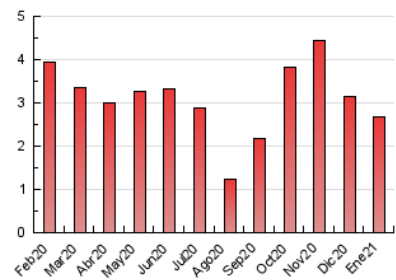

Páginas (x 1000)