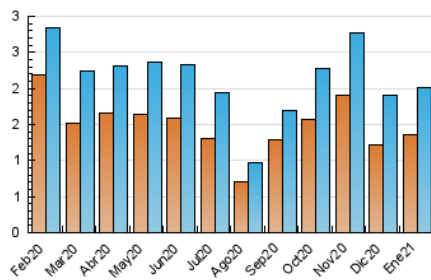

4.3 Por meses

N. únicos / Visitas (x 1000)