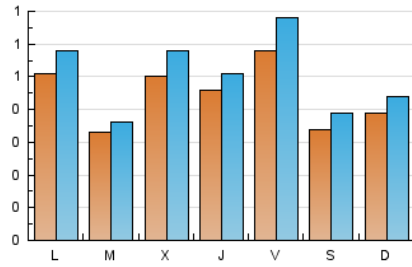

Nationalia

1. Cifras totales y promedios (Nacional)

| MES - AÑO | NAVEGADORES UNICOS | VISITAS | PAGINAS |
|--------------------------------|--------------------|-----------|-----------|
| Enero - 2021 | 1.013 | 1.562 | 2.688 |
| PROMEDIO DIARIO | 44 | 50 | 87 |
| PROMEDIO LUNES-VIERNES | 48 | 55 | 93 |
| PROMEDIO SABADO-DOMINGO | 37 | 41 | 73 |
| PAGINAS / VISITAS | 1,72 | | |
| DURACION MEDIA VISITAS | 0:01:33 | | |
| DURACION MEDIA PAGINAS | 0:02:09 | | |

2. Secciones (Nacional)

| | PAGINAS | % |
|--------------|---------|---------|
| HOME | 629 | 23.40 % |
| RESTO | 2.059 | 76.60 % |

3. Por día del mes (Nacional)

| Día | N. únicos | Visitas | Páginas | Día | N. únicos | Visitas | Páginas | Día | N. únicos | Visitas | Páginas |
|-----|-----------|---------|---------|-----|-----------|---------|---------|-----|-----------|---------|---------|
| 1 | 39 | 41 | 83 | 11 | 48 | 52 | 86 | 21 | 35 | 39 | 59 |
| 2 | 33 | 36 | 72 | 12 | 34 | 35 | 58 | 22 | 36 | 42 | 64 |
| 3 | 30 | 36 | 71 | 13 | 62 | 73 | 160 | 23 | 27 | 30 | 48 |
| 4 | 41 | 53 | 65 | 14 | 62 | 74 | 133 | 24 | 37 | 39 | 82 |
| 5 | 26 | 29 | 47 | 15 | 119 | 145 | 228 | 25 | 49 | 55 | 132 |
| 6 | 21 | 22 | 59 | 16 | 51 | 53 | 87 | 26 | 37 | 40 | 71 |
| 7 | 38 | 39 | 64 | 17 | 45 | 49 | 80 | 27 | 53 | 63 | 110 |
| 8 | 33 | 34 | 41 | 18 | 64 | 72 | 111 | 28 | 50 | 53 | 85 |
| 9 | 31 | 36 | 58 | 19 | 34 | 40 | 62 | 29 | 63 | 77 | 130 |
| 10 | 31 | 34 | 36 | 20 | 64 | 72 | 115 | 30 | 30 | 38 | 80 |
| | | | | | | | | 31 | 53 | 61 | 111 |

4. Gráficas (Nacional)

4.1 Por día de la semana (promedio)

N. únicos / Visitas (x 100)

Páginas (x 100)

4.2 Por franja horaria (promedio)

Visitas (x 1000)

Páginas (x 1000)

4.3 Por meses