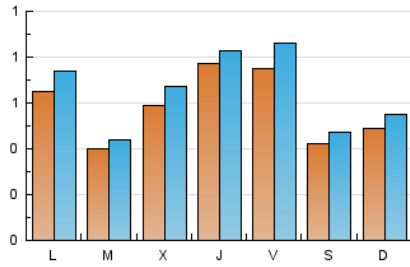

Nationalia

1. Cifras totales y promedios (Nacional e Internacional)

| MES - AÑO | NAVEGADORES UNICOS | VISITAS | PAGINAS |
|--------------------------------|--------------------|-----------|------------|
| Enero - 2021 | 1.356 | 2.012 | 3.334 |
| PROMEDIO DIARIO | 58 | 65 | 108 |
| PROMEDIO LUNES-VIERNES | 64 | 72 | 116 |
| PROMEDIO SABADO-DOMINGO | 46 | 51 | 89 |
| PAGINAS / VISITAS | 1,66 | | |
| DURACION MEDIA VISITAS | 0:01:26 | | |
| DURACION MEDIA PAGINAS | 0:02:10 | | |

2. Secciones (Nacional e Internacional)

| | PAGINAS | % |
|--------------|---------|---------|
| HOME | 800 | 24.00 % |
| RESTO | 2.534 | 76.00 % |

3. Por día del mes (Nacional e Internacional)

| Día | N. únicos | Visitas | Páginas | Día | N. únicos | Visitas | Páginas | Día | N. únicos | Visitas | Páginas |
|-----|-----------|---------|---------|-----|-----------|---------|---------|-----|-----------|---------|---------|
| 1 | 46 | 48 | 93 | 11 | 62 | 67 | 110 | 21 | 41 | 46 | 75 |
| 2 | 37 | 42 | 83 | 12 | 41 | 42 | 69 | 22 | 49 | 56 | 83 |
| 3 | 42 | 49 | 86 | 13 | 76 | 87 | 177 | 23 | 34 | 37 | 55 |
| 4 | 62 | 76 | 93 | 14 | 160 | 172 | 233 | 24 | 50 | 52 | 100 |
| 5 | 34 | 38 | 64 | 15 | 155 | 183 | 271 | 25 | 62 | 71 | 151 |
| 6 | 27 | 30 | 68 | 16 | 62 | 65 | 102 | 26 | 40 | 43 | 76 |
| 7 | 47 | 48 | 77 | 17 | 52 | 59 | 91 | 27 | 59 | 69 | 122 |
| 8 | 42 | 44 | 55 | 18 | 75 | 83 | 129 | 28 | 61 | 67 | 124 |
| 9 | 39 | 44 | 68 | 19 | 46 | 52 | 85 | 29 | 85 | 100 | 163 |
| 10 | 38 | 41 | 44 | 20 | 74 | 82 | 126 | 30 | 39 | 47 | 130 |
| | | | | | | | | 31 | 64 | 72 | 131 |

4. Gráficas (Nacional e Internacional)

4.1 Por día de la semana (promedio)

N. únicos / Visitas (x 100)

Páginas (x 100)

4.2 Por franja horaria (promedio)

Visitas (x 1000)

Páginas (x 1000)

4.3 Por meses