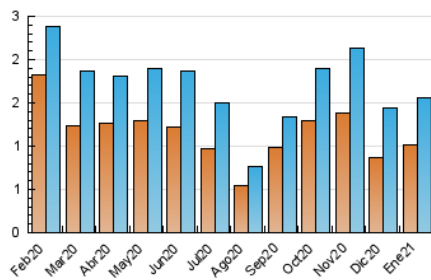

2. Secciones (Nacional)

| | PAGINAS | % |
|--------------|---------|---------|
| HOME | 629 | 23.40 % |
| RESTO | 2.059 | 76.60 % |

3. Por día del mes (Nacional)

| Día | N. únicos | Visitas | Páginas | Día | N. únicos | Visitas | Páginas | Día | N. únicos | Visitas | Páginas |
|-----|-----------|---------|---------|-----|-----------|---------|---------|-----|-----------|---------|---------|
| 1 | 39 | 41 | 83 | 11 | 48 | 52 | 86 | 21 | 35 | 39 | 59 |
| 2 | 33 | 36 | 72 | 12 | 34 | 35 | 58 | 22 | 36 | 42 | 64 |
| 3 | 30 | 36 | 71 | 13 | 62 | 73 | 160 | 23 | 27 | 30 | 48 |
| 4 | 41 | 53 | 65 | 14 | 62 | 74 | 133 | 24 | 37 | 39 | 82 |
| 5 | 26 | 29 | 47 | 15 | 119 | 145 | 228 | 25 | 49 | 55 | 132 |
| 6 | 21 | 22 | 59 | 16 | 51 | 53 | 87 | 26 | 37 | 40 | 71 |
| 7 | 38 | 39 | 64 | 17 | 45 | 49 | 80 | 27 | 53 | 63 | 110 |
| 8 | 33 | 34 | 41 | 18 | 64 | 72 | 111 | 28 | 50 | 53 | 85 |
| 9 | 31 | 36 | 58 | 19 | 34 | 40 | 62 | 29 | 63 | 77 | 130 |
| 10 | 31 | 34 | 36 | 20 | 64 | 72 | 115 | 30 | 30 | 38 | 80 |
| | | | | | | | | 31 | 53 | 61 | 111 |

4. Gráficas (Nacional)

4.1 Por día de la semana (promedio)

N. únicos / Visitas (x 100)

Páginas (x 100)

4.2 Por franja horaria (promedio)

Visitas (x 1000)

Páginas (x 1000)

4.3 Por meses

N. únicos / Visitas (x 1000)

Páginas (x 1000)

5. Observaciones

Este Medio Electrónico de Comunicación ha sido medido por la herramienta Google Analytics de Google

6. Definiciones básicas (Para más información ver Normas Técnicas para el Control de los Medios Electrónicos de Comunicación)