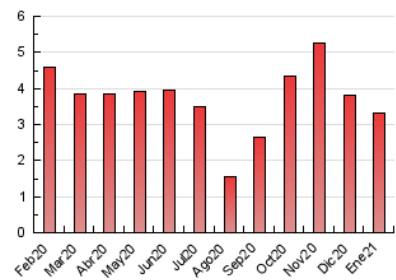

Páginas (x 1000)