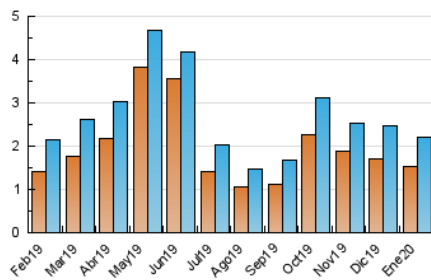

### 3. Por día del mes (Nacional e Internacional)

Día	N. únicos	Visitas	Páginas	Día	N. únicos	Visitas	Páginas	Día	N. únicos	Visitas	Páginas
1	30	39	66	11	48	56	84	21	72	80	126
2	46	50	62	12	57	60	88	22	49	60	123
3	51	58	86	13	82	89	162	23	54	55	75
4	39	42	80	14	93	107	197	24	44	49	61
5	33	37	46	15	61	70	112	25	35	41	56
6	33	37	45	16	66	79	164	26	37	38	48
7	60	66	108	17	69	73	124	27	56	63	79
8	51	56	82	18	53	54	65	28	125	132	214
9	115	120	192	19	58	62	93	29	117	128	204
10	99	113	200	20	84	98	162	30	92	98	147
								31	81	92	136

4. Gráficas (Nacional e Internacional)

4.1 Por día de la semana (promedio)

N. únicos / Visitas (x 100)

Páginas (x 100)

4.2 Por franja horaria (promedio)

Visitas (x 1000)

Páginas (x 1000)

4.3 Por meses

N. únicos / Visitas (x 1000)

Páginas (x 1000)