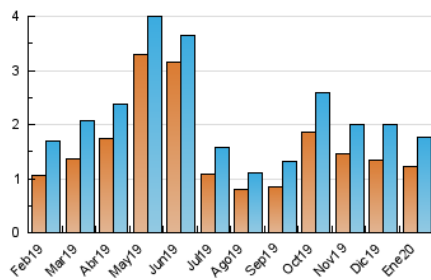

#### 3. Por día del mes (Nacional)

Día	N. únicos	Visitas	Páginas	Día	N. únicos	Visitas	Páginas	Día	N. únicos	Visitas	Páginas
1	24	32	57	11	40	45	68	21	45	52	85
2	39	42	54	12	48	51	72	22	43	52	114
3	40	46	71	13	68	73	139	23	38	39	55
4	33	35	72	14	77	88	151	24	32	34	41
5	31	35	43	15	53	61	99	25	30	36	51
6	28	30	38	16	53	64	122	26	31	32	42
7	48	54	87	17	62	65	114	27	52	55	68
8	42	46	69	18	44	45	52	28	97	103	159
9	92	97	163	19	49	53	78	29	79	85	151
10	84	96	180	20	68	80	120	30	69	72	111
								31	63	67	88

##### 4.1 Por día de la semana (promedio)

N. únicos / Visitas (x 100)

Páginas (x 100)

##### 4.2 Por franja horaria (promedio)

Visitas (x 1000)

Páginas (x 1000)

##### 4.3 Por meses

N. únicos / Visitas (x 1000)

Páginas (x 1000)