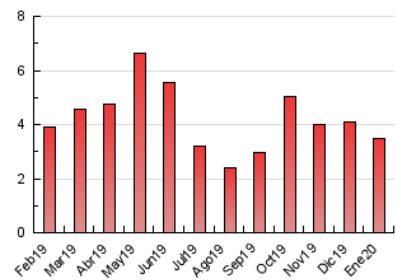

### 3. Por día del mes (Nacional e Internacional)

Día	N. únicos	Visitas	Páginas	Día	N. únicos	Visitas	Páginas	Día	N. únicos	Visitas	Páginas
1	30	39	66	11	48	56	84	21	72	80	126
2	46	50	62	12	57	60	88	22	49	60	123
3	51	58	86	13	82	89	162	23	54	55	75
4	39	42	80	14	93	107	197	24	44	49	61
5	33	37	46	15	61	70	112	25	35	41	56
6	33	37	45	16	66	79	164	26	37	38	48
7	60	66	108	17	69	73	124	27	56	63	79
8	51	56	82	18	53	54	65	28	125	132	214
9	115	120	192	19	58	62	93	29	117	128	204
10	99	113	200	20	84	98	162	30	92	98	147
								31	81	92	136

4. Gráficas (Nacional e Internacional)

4.1 Por día de la semana (promedio)

N. únicos / Visitas (x 100)

Páginas (x 100)

4.2 Por franja horaria (promedio)

Visitas (x 1000)

Páginas (x 1000)

4.3 Por meses

N. únicos / Visitas (x 1000)

Páginas (x 1000)