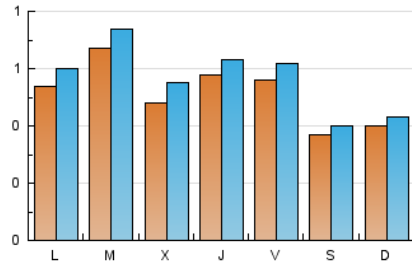

4. Gráficas (Nacional)

4.1 Por día de la semana (promedio)

N. únicos / Visitas (x 100)