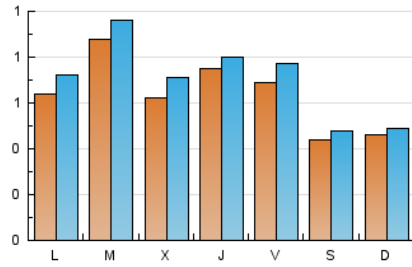

4. Gráficas (Nacional e Internacional)

4.1 Por día de la semana (promedio)

N. únicos / Visitas (x 100)