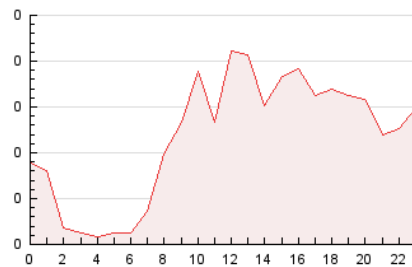

#### 3. Por día del mes (Nacional)

Día	N. únicos	Visitas	Páginas	Día	N. únicos	Visitas	Páginas	Día	N. únicos	Visitas	Páginas
1	24	32	57	11	40	45	68	21	45	52	85
2	39	42	54	12	48	51	72	22	43	52	114
3	40	46	71	13	68	73	139	23	38	39	55
4	33	35	72	14	77	88	151	24	32	34	41
5	31	35	43	15	53	61	99	25	30	36	51
6	28	30	38	16	53	64	122	26	31	32	42
7	48	54	87	17	62	65	114	27	52	55	68
8	42	46	69	18	44	45	52	28	97	103	159
9	92	97	163	19	49	53	78	29	79	85	151
10	84	96	180	20	68	80	120	30	69	72	111
								31	63	67	88

##### 4.1 Por día de la semana (promedio)

N. únicos / Visitas (x 100)

Páginas (x 100)

##### 4.2 Por franja horaria (promedio)

Visitas (x 1000)

Páginas (x 1000)

##### 4.3 Por meses

N. únicos / Visitas (x 1000)

Páginas (x 1000)