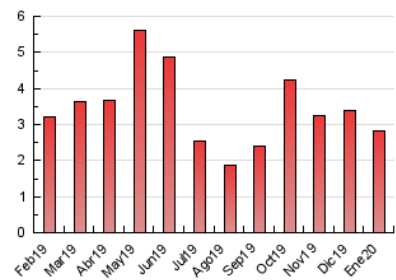

#### 3. Por día del mes (Nacional)

Día	N. únicos	Visitas	Páginas	Día	N. únicos	Visitas	Páginas	Día	N. únicos	Visitas	Páginas
1	24	32	57	11	40	45	68	21	45	52	85
2	39	42	54	12	48	51	72	22	43	52	114
3	40	46	71	13	68	73	139	23	38	39	55
4	33	35	72	14	77	88	151	24	32	34	41
5	31	35	43	15	53	61	99	25	30	36	51
6	28	30	38	16	53	64	122	26	31	32	42
7	48	54	87	17	62	65	114	27	52	55	68
8	42	46	69	18	44	45	52	28	97	103	159
9	92	97	163	19	49	53	78	29	79	85	151
10	84	96	180	20	68	80	120	30	69	72	111
								31	63	67	88

##### 4.1 Por día de la semana (promedio)

N. únicos / Visitas (x 100)

Páginas (x 100)

##### 4.2 Por franja horaria (promedio)

Visitas (x 1000)

Páginas (x 1000)

##### 4.3 Por meses

N. únicos / Visitas (x 1000)

Páginas (x 1000)