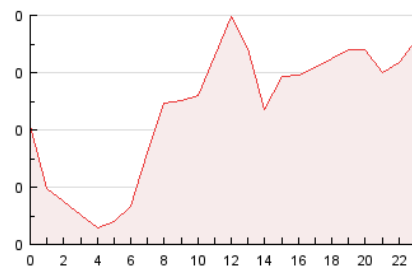

Sub-Clasificación: Noticias globales y actualidad

RADICALES
libres

1. Cifras totales y promedios (Nacional e Internacional)

MES - AÑO	NAVEGADORES UNICOS	VISITAS	PAGINAS
Febrero - 2017	3.703	4.314	5.673
PROMEDIO DIARIO	147	154	203
PROMEDIO LUNES-VIERNES	158	166	221
PROMEDIO SABADO-DOMINGO	119	125	156
PAGINAS / VISITAS	1,32		
DURACION MEDIA VISITAS	0:00:48		
DURACION MEDIA PAGINAS	0:02:34		

2. Secciones (Nacional e Internacional)

	PAGINAS	%
HOME	579	10.21 %
RESTO	5.094	89.79 %

3. Por día del mes (Nacional e Internacional)

Día	N. únicos	Visitas	Páginas	Día	N. únicos	Visitas	Páginas	Día	N. únicos	Visitas	Páginas
1	584	608	744	11	13	13	20	21	53	56	73
2	437	453	588	12	40	43	49	22	83	90	136
3	365	379	466	13	29	30	40	23	145	153	183
4	207	215	241	14	26	27	37	24	305	328	417
5	181	189	248	15	30	32	73	25	237	252	303
6	44	45	81	16	35	35	55	26	199	209	248
7	32	33	61	17	25	26	43	27	475	506	688
8	33	34	44	18	22	23	48	28	259	273	399
9	33	36	43	19	51	59	90				
10	24	24	33	20	137	143	222				

4. Gráficas (Nacional e Internacional)

4.1 Por día de la semana (promedio)

N. únicos / Visitas (x 100)

Páginas (x 100)

4.2 Por franja horaria (promedio)

Visitas (x 1000)

Páginas (x 1000)

4.3 Por meses