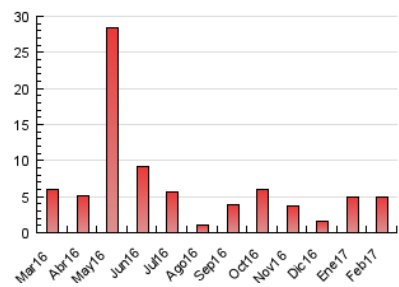

Páginas (x 1000)