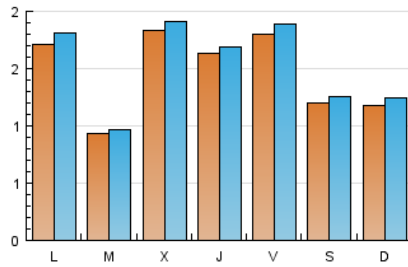

Sub-Clasificación: Noticias globales y actualidad

RADICALES
libres

1. Cifras totales y promedios (Nacional e Internacional)

MES - AÑO	NAVEGADORES UNICOS	VISITAS	PAGINAS
Febrero - 2017	3.703	4.314	5.673
PROMEDIO DIARIO	147	154	203
PROMEDIO LUNES-VIERNES	158	166	221
PROMEDIO SABADO-DOMINGO	119	125	156
PAGINAS / VISITAS	1,32		
DURACION MEDIA VISITAS	0:00:48		
DURACION MEDIA PAGINAS	0:02:34		

2. Secciones (Nacional e Internacional)

	PAGINAS	%
HOME	579	10.21 %
RESTO	5.094	89.79 %

3. Por día del mes (Nacional e Internacional)

Día	N. únicos	Visitas	Páginas	Día	N. únicos	Visitas	Páginas	Día	N. únicos	Visitas	Páginas
1	584	608	744	11	13	13	20	21	53	56	73
2	437	453	588	12	40	43	49	22	83	90	136
3	365	379	466	13	29	30	40	23	145	153	183
4	207	215	241	14	26	27	37	24	305	328	417
5	181	189	248	15	30	32	73	25	237	252	303
6	44	45	81	16	35	35	55	26	199	209	248
7	32	33	61	17	25	26	43	27	475	506	688
8	33	34	44	18	22	23	48	28	259	273	399
9	33	36	43	19	51	59	90				
10	24	24	33	20	137	143	222				

4. Gráficas (Nacional e Internacional)

4.1 Por día de la semana (promedio)

N. únicos / Visitas (x 100)

Páginas (x 100)

4.2 Por franja horaria (promedio)

Visitas (x 1000)

Páginas (x 1000)

4.3 Por meses