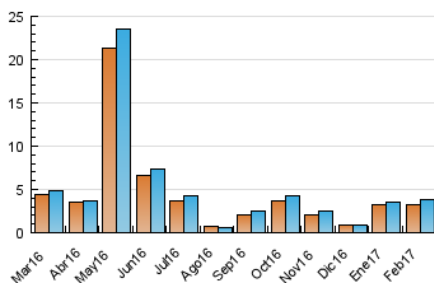

4.3 Por meses

N. únicos / Visitas (x 1000)