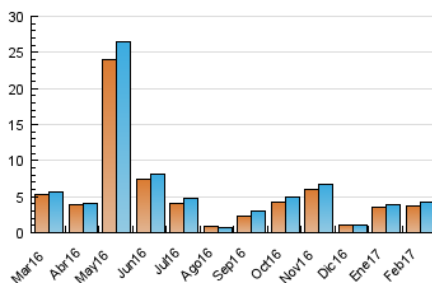

4.3 Por meses

N. únicos / Visitas (x 1000)