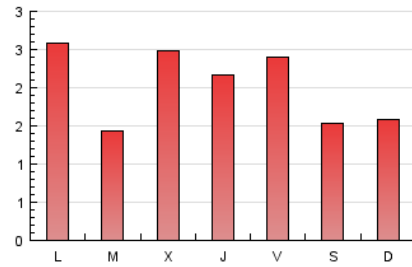

Sub-Clasificación: Noticias globales y actualidad

RADICALES
libres

1. Cifras totales y promedios (Nacional e Internacional)

MES - AÑO	NAVEGADORES UNICOS	VISITAS	PAGINAS
Febrero - 2017	3.703	4.314	5.673
PROMEDIO DIARIO	147	154	203
PROMEDIO LUNES-VIERNES	158	166	221
PROMEDIO SABADO-DOMINGO	119	125	156
PAGINAS / VISITAS	1,32		
DURACION MEDIA VISITAS	0:00:48		
DURACION MEDIA PAGINAS	0:02:34		

2. Secciones (Nacional e Internacional)

	PAGINAS	%
HOME	579	10.21 %
RESTO	5.094	89.79 %

3. Por día del mes (Nacional e Internacional)

Día	N. únicos	Visitas	Páginas	Día	N. únicos	Visitas	Páginas	Día	N. únicos	Visitas	Páginas
1	584	608	744	11	13	13	20	21	53	56	73
2	437	453	588	12	40	43	49	22	83	90	136
3	365	379	466	13	29	30	40	23	145	153	183
4	207	215	241	14	26	27	37	24	305	328	417
5	181	189	248	15	30	32	73	25	237	252	303
6	44	45	81	16	35	35	55	26	199	209	248
7	32	33	61	17	25	26	43	27	475	506	688
8	33	34	44	18	22	23	48	28	259	273	399
9	33	36	43	19	51	59	90				
10	24	24	33	20	137	143	222				

4. Gráficas (Nacional e Internacional)

4.1 Por día de la semana (promedio)

N. únicos / Visitas (x 100)

Páginas (x 100)

4.2 Por franja horaria (promedio)

Visitas (x 1000)

Páginas (x 1000)

4.3 Por meses