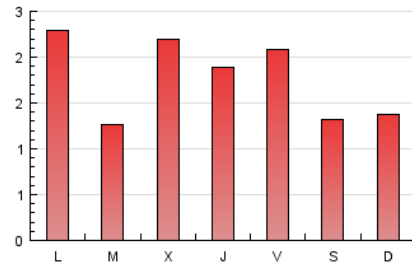

E-mail: webmaster@publico.es

Clasificación: Noticias e Información

Sub-Clasificación: Noticias globales y actualidad

1. Cifras totales y promedios (Nacional)

MES - AÑO	NAVEGADORES UNICOS	VISITAS	PAGINAS
Febrero - 2017	3.258	3.782	4.965
PROMEDIO DIARIO	129	135	177
PROMEDIO LUNES-VIERNES	139	145	194
PROMEDIO SABADO-DOMINGO	105	109	135
PAGINAS / VISITAS	1,31		
DURACION MEDIA VISITAS		0:00:47	
DURACION MEDIA PAGINAS		0:02:32	

2. Secciones (Nacional)

	PAGINAS	%
HOME	466	9.39 %
RESTO	4.499	90.61 %

3. Por día del mes (Nacional)

Día	N. únicos	Visitas	Páginas	Día	N. únicos	Visitas	Páginas	Día	N. únicos	Visitas	Páginas
1	526	544	667	11	9	9	14	21	50	53	69
2	391	406	520	12	19	22	28	22	73	80	125
3	328	339	406	13	20	21	27	23	120	127	153
4	187	194	219	14	23	24	34	24	280	302	375
5	165	168	222	15	20	22	52	25	215	226	257
6	34	35	69	16	26	26	43	26	178	185	221
7	26	27	55	17	16	16	27	27	423	448	608
8	23	24	33	18	17	18	37	28	214	227	346
9	29	32	38	19	46	53	82				
10	18	18	25	20	130	136	213				

4. Gráficas (Nacional)

4.1 Por día de la semana (promedio)

N. únicos / Visitas (x 100)

Páginas (x 100)

4.2 Por franja horaria (promedio)

Visitas (x 1000)

Páginas (x 1000)

4.3 Por meses