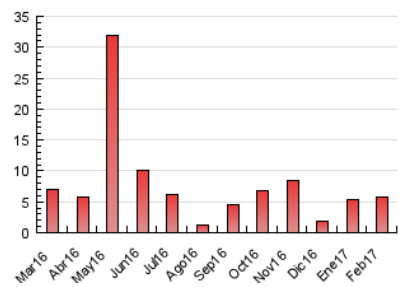

Páginas (x 1000)