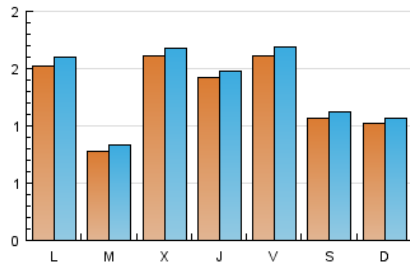

E-mail: webmaster@publico.es

Clasificación: Noticias e Información

Sub-Clasificación: Noticias globales y actualidad

1. Cifras totales y promedios (Nacional)

MES - AÑO	NAVEGADORES UNICOS	VISITAS	PAGINAS
Febrero - 2017	3.258	3.782	4.965
PROMEDIO DIARIO	129	135	177
PROMEDIO LUNES-VIERNES	139	145	194
PROMEDIO SABADO-DOMINGO	105	109	135
PAGINAS / VISITAS	1,31		
DURACION MEDIA VISITAS		0:00:47	
DURACION MEDIA PAGINAS		0:02:32	

2. Secciones (Nacional)

	PAGINAS	%
HOME	466	9.39 %
RESTO	4.499	90.61 %

3. Por día del mes (Nacional)

Día	N. únicos	Visitas	Páginas	Día	N. únicos	Visitas	Páginas	Día	N. únicos	Visitas	Páginas
1	526	544	667	11	9	9	14	21	50	53	69
2	391	406	520	12	19	22	28	22	73	80	125
3	328	339	406	13	20	21	27	23	120	127	153
4	187	194	219	14	23	24	34	24	280	302	375
5	165	168	222	15	20	22	52	25	215	226	257
6	34	35	69	16	26	26	43	26	178	185	221
7	26	27	55	17	16	16	27	27	423	448	608
8	23	24	33	18	17	18	37	28	214	227	346
9	29	32	38	19	46	53	82				
10	18	18	25	20	130	136	213				

4. Gráficas (Nacional)

4.1 Por día de la semana (promedio)

N. únicos / Visitas (x 100)

Páginas (x 100)

4.2 Por franja horaria (promedio)

Visitas (x 1000)

Páginas (x 1000)

4.3 Por meses