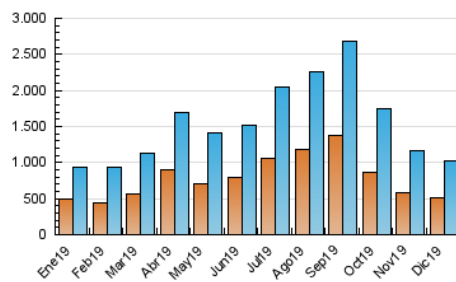

### 3. Por día del mes (Nacional e Internacional)

| Día | N. únicos | Visitas | Páginas | Día | N. únicos | Visitas | Páginas | Día | N. únicos | Visitas | Páginas |
|-----|-----------|---------|---------|-----|-----------|---------|---------|-----|-----------|---------|---------|
| 1   | 19.763    | 22.130  | 45.224  | 11  | 31.075    | 35.779  | 60.579  | 21  | 20.828    | 24.042  | 47.485  |
| 2   | 29.638    | 34.696  | 67.922  | 12  | 26.694    | 30.497  | 93.570  | 22  | 26.895    | 31.158  | 57.147  |
| 3   | 39.527    | 45.285  | 80.867  | 13  | 34.909    | 39.690  | 95.182  | 23  | 17.592    | 20.945  | 40.674  |
| 4   | 63.480    | 71.290  | 181.668 | 14  | 38.640    | 43.079  | 69.765  | 24  | 21.012    | 24.693  | 44.797  |
| 5   | 54.449    | 58.818  | 166.713 | 15  | 27.898    | 32.064  | 59.210  | 25  | 35.019    | 41.146  | 70.590  |
| 6   | 26.837    | 30.289  | 62.807  | 16  | 21.327    | 24.610  | 47.491  | 26  | 35.626    | 40.644  | 68.731  |
| 7   | 15.573    | 18.074  | 35.200  | 17  | 18.376    | 21.594  | 43.927  | 27  | 20.736    | 24.249  | 44.925  |
| 8   | 18.469    | 21.243  | 48.561  | 18  | 19.215    | 22.994  | 44.617  | 28  | 30.697    | 35.967  | 62.103  |
| 9   | 27.297    | 31.869  | 61.914  | 19  | 25.787    | 30.020  | 53.822  | 29  | 31.237    | 35.782  | 61.957  |
| 10  | 47.560    | 53.881  | 84.741  | 20  | 27.893    | 32.926  | 59.491  | 30  | 24.813    | 28.265  | 50.389  |
|     |           |         |         |     |           |         |         | 31  | 17.619    | 20.067  | 36.256  |

##### 4.1 Por día de la semana (promedio)

N. únicos / Visitas (x 100)

Páginas (x 100)

##### 4.2 Por franja horaria (promedio)

Visitas (x 1000)

Páginas (x 1000)

##### 4.3 Por meses

N. únicos / Visitas (x 1000)

Páginas (x 1000)