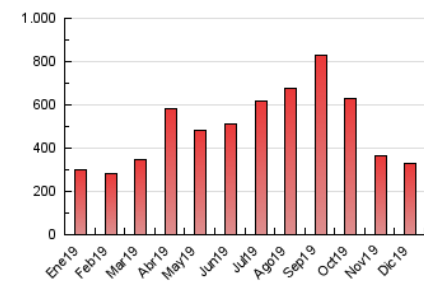

##### 4.1 Por día de la semana (promedio)

N. únicos / Visitas (x 100)

Páginas (x 100)

##### 4.2 Por franja horaria (promedio)

Visitas (x 1000)

Páginas (x 1000)

##### 4.3 Por meses

N. únicos / Visitas (x 1000)

Páginas (x 1000)