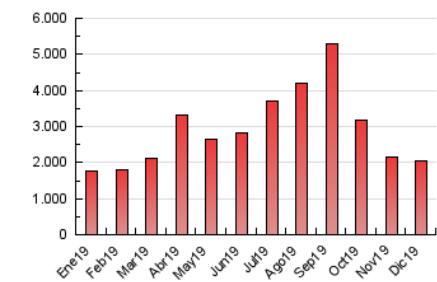

### 3. Por día del mes (Nacional e Internacional)

| Día | N. únicos | Visitas | Páginas | Día | N. únicos | Visitas | Páginas | Día | N. únicos | Visitas | Páginas |
|-----|-----------|---------|---------|-----|-----------|---------|---------|-----|-----------|---------|---------|
| 1   | 19.763    | 22.130  | 45.224  | 11  | 31.075    | 35.779  | 60.579  | 21  | 20.828    | 24.042  | 47.485  |
| 2   | 29.638    | 34.696  | 67.922  | 12  | 26.694    | 30.497  | 93.570  | 22  | 26.895    | 31.158  | 57.147  |
| 3   | 39.527    | 45.285  | 80.867  | 13  | 34.909    | 39.690  | 95.182  | 23  | 17.592    | 20.945  | 40.674  |
| 4   | 63.480    | 71.290  | 181.668 | 14  | 38.640    | 43.079  | 69.765  | 24  | 21.012    | 24.693  | 44.797  |
| 5   | 54.449    | 58.818  | 166.713 | 15  | 27.898    | 32.064  | 59.210  | 25  | 35.019    | 41.146  | 70.590  |
| 6   | 26.837    | 30.289  | 62.807  | 16  | 21.327    | 24.610  | 47.491  | 26  | 35.626    | 40.644  | 68.731  |
| 7   | 15.573    | 18.074  | 35.200  | 17  | 18.376    | 21.594  | 43.927  | 27  | 20.736    | 24.249  | 44.925  |
| 8   | 18.469    | 21.243  | 48.561  | 18  | 19.215    | 22.994  | 44.617  | 28  | 30.697    | 35.967  | 62.103  |
| 9   | 27.297    | 31.869  | 61.914  | 19  | 25.787    | 30.020  | 53.822  | 29  | 31.237    | 35.782  | 61.957  |
| 10  | 47.560    | 53.881  | 84.741  | 20  | 27.893    | 32.926  | 59.491  | 30  | 24.813    | 28.265  | 50.389  |
|     |           |         |         |     |           |         |         | 31  | 17.619    | 20.067  | 36.256  |

##### 4.1 Por día de la semana (promedio)

N. únicos / Visitas (x 100)

Páginas (x 100)

##### 4.2 Por franja horaria (promedio)

Visitas (x 1000)

Páginas (x 1000)

##### 4.3 Por meses

N. únicos / Visitas (x 1000)

Páginas (x 1000)