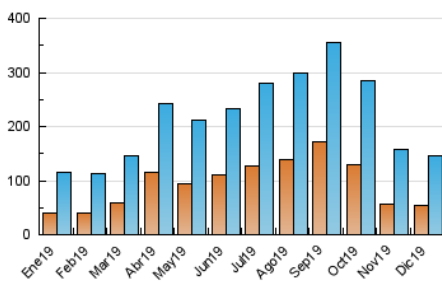

##### 4.1 Por día de la semana (promedio)

N. únicos / Visitas (x 100)

Páginas (x 100)

##### 4.2 Por franja horaria (promedio)

Visitas (x 1000)

Páginas (x 1000)

##### 4.3 Por meses

N. únicos / Visitas (x 1000)

Páginas (x 1000)