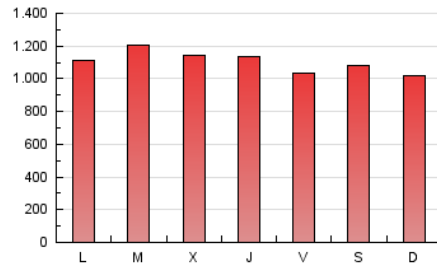

2. Secciones (Nacional e Internacional)

	PAGINAS	%
HOME	350.921	10.56 %
RESTO	2.972.717	89.44 %

3. Por día del mes (Nacional e Internacional)

Día	N. únicos	Visitas	Páginas	Día	N. únicos	Visitas	Páginas	Día	N. únicos	Visitas	Páginas
1	49.483	55.962	97.063	11	36.526	42.723	83.304	21	57.902	66.308	134.999
2	32.780	37.531	70.663	12	31.854	36.966	72.977	22	71.768	81.977	221.598
3	29.113	33.756	82.659	13	61.638	72.119	113.604	23	88.738	104.981	209.704
4	38.020	43.381	92.583	14	50.491	56.713	96.814	24	54.392	60.580	119.640
5	43.400	49.758	89.006	15	43.411	49.810	90.626	25	38.492	44.590	89.475
6	55.910	62.561	98.830	16	47.554	53.321	131.842	26	39.298	44.333	85.082
7	42.172	48.668	91.292	17	52.697	60.175	158.496	27	40.153	44.698	108.085
8	29.476	33.468	66.589	18	104.115	117.724	187.449	28	34.454	39.137	84.232
9	28.322	32.899	63.849	19	90.992	101.038	167.612	29	33.741	38.752	81.240
10	43.303	51.529	95.010	20	46.981	55.965	111.284	30	72.458	81.302	128.031

4. Gráficas (Nacional e Internacional)

4.1 Por día de la semana (promedio)

N. únicos / Visitas (x 100)

Páginas (x 100)

4.2 Por franja horaria (promedio)

Visitas (x 1000)

Páginas (x 1000)

4.3 Por meses