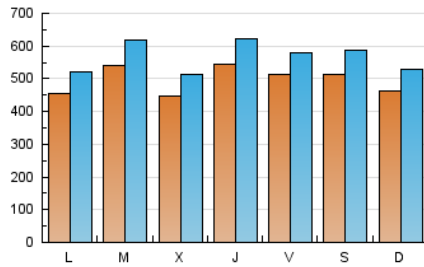

2. Secciones (Nacional e Internacional)

	PAGINAS	%
HOME	350.921	10.56 %
RESTO	2.972.717	89.44 %

3. Por día del mes (Nacional e Internacional)

Día	N. únicos	Visitas	Páginas	Día	N. únicos	Visitas	Páginas	Día	N. únicos	Visitas	Páginas
1	49.483	55.962	97.063	11	36.526	42.723	83.304	21	57.902	66.308	134.999
2	32.780	37.531	70.663	12	31.854	36.966	72.977	22	71.768	81.977	221.598
3	29.113	33.756	82.659	13	61.638	72.119	113.604	23	88.738	104.981	209.704
4	38.020	43.381	92.583	14	50.491	56.713	96.814	24	54.392	60.580	119.640
5	43.400	49.758	89.006	15	43.411	49.810	90.626	25	38.492	44.590	89.475
6	55.910	62.561	98.830	16	47.554	53.321	131.842	26	39.298	44.333	85.082
7	42.172	48.668	91.292	17	52.697	60.175	158.496	27	40.153	44.698	108.085
8	29.476	33.468	66.589	18	104.115	117.724	187.449	28	34.454	39.137	84.232
9	28.322	32.899	63.849	19	90.992	101.038	167.612	29	33.741	38.752	81.240
10	43.303	51.529	95.010	20	46.981	55.965	111.284	30	72.458	81.302	128.031

4. Gráficas (Nacional e Internacional)

4.1 Por día de la semana (promedio)

N. únicos / Visitas (x 100)

Páginas (x 100)

4.2 Por franja horaria (promedio)

Visitas (x 1000)

Páginas (x 1000)

4.3 Por meses