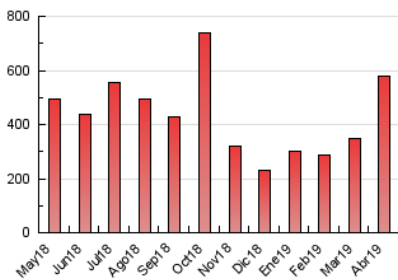

2. Secciones (Nacional)

	PAGINAS	%
HOME	97.329	16.76 %
RESTO	483.501	83.24 %

3. Por día del mes (Nacional)

Día	N. únicos	Visitas	Páginas	Día	N. únicos	Visitas	Páginas	Día	N. únicos	Visitas	Páginas
1	4.916	6.312	14.471	11	4.668	5.950	14.498	21	10.422	12.730	30.245
2	3.917	4.883	11.454	12	4.539	5.711	13.286	22	10.802	13.689	40.340
3	4.249	5.405	13.040	13	5.958	7.461	15.269	23	7.506	9.212	21.793
4	4.293	5.411	13.057	14	5.291	6.448	14.150	24	5.894	7.321	17.040
5	5.174	6.542	15.228	15	6.174	7.766	18.237	25	5.838	7.454	16.943
6	5.513	6.862	16.124	16	6.357	7.805	25.194	26	5.872	7.129	15.815
7	5.451	6.877	16.229	17	8.703	10.703	30.762	27	5.635	6.623	17.474
8	4.156	5.142	12.143	18	12.424	15.354	34.848	28	4.773	5.824	13.799
9	4.462	5.615	12.977	19	12.283	14.689	33.787	29	5.235	6.544	15.017
10	5.986	7.693	17.200	20	10.484	13.302	31.479	30	7.391	9.081	18.931

4. Gráficas (Nacional)

4.1 Por día de la semana (promedio)

N. únicos / Visitas (x 100)

Páginas (x 100)

4.2 Por franja horaria (promedio)

Visitas (x 1000)

Páginas (x 1000)

4.3 Por meses

N. únicos / Visitas (x 1000)

Páginas (x 1000)

5. Observaciones

Este Medio Electrónico de Comunicación ha sido medido por la herramienta Google Analytics de Google

6. Definiciones básicas (Para más información ver Normas Técnicas para el Control de los Medios Electrónicos de Comunicación)

Visita:

Una secuencia ininterrumpida de páginas servidas a un usuario válido. Si dicho usuario no realiza peticiones de páginas en un periodo de tiempo (30 min) la siguiente petición constituirá el inicio de una nueva visita.