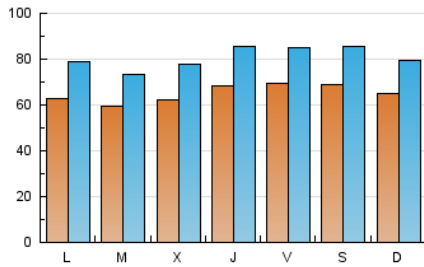

2. Secciones (Nacional)

	PAGINAS	%
HOME	97.329	16.76 %
RESTO	483.501	83.24 %

3. Por día del mes (Nacional)

Día	N. únicos	Visitas	Páginas	Día	N. únicos	Visitas	Páginas	Día	N. únicos	Visitas	Páginas
1	4.916	6.312	14.471	11	4.668	5.950	14.498	21	10.422	12.730	30.245
2	3.917	4.883	11.454	12	4.539	5.711	13.286	22	10.802	13.689	40.340
3	4.249	5.405	13.040	13	5.958	7.461	15.269	23	7.506	9.212	21.793
4	4.293	5.411	13.057	14	5.291	6.448	14.150	24	5.894	7.321	17.040
5	5.174	6.542	15.228	15	6.174	7.766	18.237	25	5.838	7.454	16.943
6	5.513	6.862	16.124	16	6.357	7.805	25.194	26	5.872	7.129	15.815
7	5.451	6.877	16.229	17	8.703	10.703	30.762	27	5.635	6.623	17.474
8	4.156	5.142	12.143	18	12.424	15.354	34.848	28	4.773	5.824	13.799
9	4.462	5.615	12.977	19	12.283	14.689	33.787	29	5.235	6.544	15.017
10	5.986	7.693	17.200	20	10.484	13.302	31.479	30	7.391	9.081	18.931

4. Gráficas (Nacional)

4.1 Por día de la semana (promedio)

N. únicos / Visitas (x 100)

Páginas (x 100)

4.2 Por franja horaria (promedio)

Visitas (x 1000)

Páginas (x 1000)

4.3 Por meses