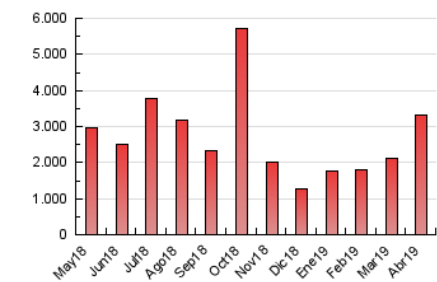

Páginas (x 1000)