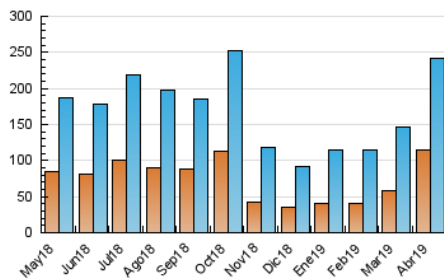

2. Secciones (Nacional)

	PAGINAS	%
HOME	97.329	16.76 %
RESTO	483.501	83.24 %

3. Por día del mes (Nacional)

Día	N. únicos	Visitas	Páginas	Día	N. únicos	Visitas	Páginas	Día	N. únicos	Visitas	Páginas
1	4.916	6.312	14.471	11	4.668	5.950	14.498	21	10.422	12.730	30.245
2	3.917	4.883	11.454	12	4.539	5.711	13.286	22	10.802	13.689	40.340
3	4.249	5.405	13.040	13	5.958	7.461	15.269	23	7.506	9.212	21.793
4	4.293	5.411	13.057	14	5.291	6.448	14.150	24	5.894	7.321	17.040
5	5.174	6.542	15.228	15	6.174	7.766	18.237	25	5.838	7.454	16.943
6	5.513	6.862	16.124	16	6.357	7.805	25.194	26	5.872	7.129	15.815
7	5.451	6.877	16.229	17	8.703	10.703	30.762	27	5.635	6.623	17.474
8	4.156	5.142	12.143	18	12.424	15.354	34.848	28	4.773	5.824	13.799
9	4.462	5.615	12.977	19	12.283	14.689	33.787	29	5.235	6.544	15.017
10	5.986	7.693	17.200	20	10.484	13.302	31.479	30	7.391	9.081	18.931

4. Gráficas (Nacional)

4.1 Por día de la semana (promedio)

N. únicos / Visitas (x 100)

Páginas (x 100)

4.2 Por franja horaria (promedio)

Visitas (x 1000)

Páginas (x 1000)

4.3 Por meses

N. únicos / Visitas (x 1000)

Páginas (x 1000)

5. Observaciones

Este Medio Electrónico de Comunicación ha sido medido por la herramienta Google Analytics de Google

6. Definiciones básicas (Para más información ver Normas Técnicas para el Control de los Medios Electrónicos de Comunicación)

Visita:

Una secuencia ininterrumpida de páginas servidas a un usuario válido. Si dicho usuario no realiza peticiones de páginas en un periodo de tiempo (30 min) la siguiente petición constituirá el inicio de una nueva visita.