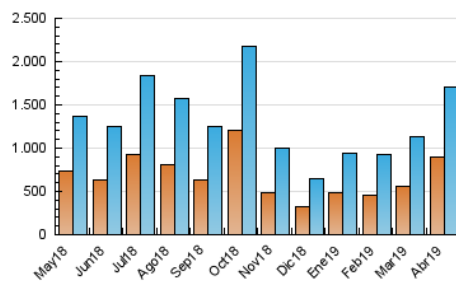

4.3 Por meses

N. únicos / Visitas (x 1000)