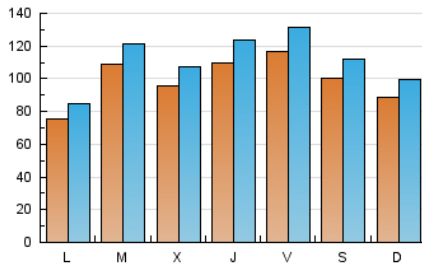

*Catorze*¹⁴
 cultura viva

1. Cifras totales y promedios (Nacional)

MES - AÑO	NAVEGADORES UNICOS	VISITAS	PAGINAS
Diciembre - 2021	195.102	347.553	495.365
PROMEDIO DIARIO	10.010	11.211	15.980
PROMEDIO LUNES-VIERNES	10.210	11.437	16.263
PROMEDIO SABADO-DOMINGO	9.435	10.562	15.163
PAGINAS / VISITAS	1,43		
DURACION MEDIA VISITAS	0:01:02		
DURACION MEDIA PAGINAS	0:02:26		

2. Secciones (Nacional)

	PAGINAS	%
HOME	32.341	6.53 %
RESTO	463.024	93.47 %

3. Por día del mes (Nacional)

Día	N. únicos	Visitas	Páginas	Día	N. únicos	Visitas	Páginas	Día	N. únicos	Visitas	Páginas
1	9.183	10.195	14.464	11	10.467	11.833	16.444	21	8.758	10.037	15.879
2	16.094	18.300	24.179	12	9.236	10.418	15.239	22	8.519	9.578	13.986
3	13.720	15.442	20.191	13	7.008	7.985	12.662	23	8.780	9.942	15.313
4	9.636	10.758	15.320	14	14.869	16.333	22.119	24	8.666	9.869	14.772
5	8.332	9.310	13.404	15	14.331	15.986	21.087	25	8.025	9.246	13.351
6	6.470	7.206	10.946	16	12.585	14.005	19.443	26	8.516	9.686	14.644
7	7.936	8.947	13.572	17	13.282	14.674	19.861	27	9.512	10.658	15.311
8	7.138	8.013	11.990	18	11.970	12.983	17.811	28	11.935	13.076	17.501
9	9.080	10.217	14.867	19	9.294	10.265	15.094	29	8.816	9.758	14.329
10	14.398	16.239	21.852	20	7.150	7.948	11.791	30	8.280	9.295	14.247
								31	8.318	9.351	13.696

4. Gráficas (Nacional)

4.1 Por día de la semana (promedio)

N. únicos / Visitas (x 100)

Páginas (x 100)

4.2 Por franja horaria (promedio)

Visitas_ (x 1000)

Páginas (x 1000)

4.3 Por meses