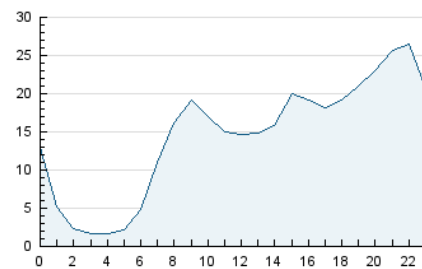

2. Secciones (Nacional)

	PAGINAS	%
HOME	32.341	6.53 %
RESTO	463.024	93.47 %

3. Por día del mes (Nacional)

Día	N. únicos	Visitas	Páginas	Día	N. únicos	Visitas	Páginas	Día	N. únicos	Visitas	Páginas
1	9.183	10.195	14.464	11	10.467	11.833	16.444	21	8.758	10.037	15.879
2	16.094	18.300	24.179	12	9.236	10.418	15.239	22	8.519	9.578	13.986
3	13.720	15.442	20.191	13	7.008	7.985	12.662	23	8.780	9.942	15.313
4	9.636	10.758	15.320	14	14.869	16.333	22.119	24	8.666	9.869	14.772
5	8.332	9.310	13.404	15	14.331	15.986	21.087	25	8.025	9.246	13.351
6	6.470	7.206	10.946	16	12.585	14.005	19.443	26	8.516	9.686	14.644
7	7.936	8.947	13.572	17	13.282	14.674	19.861	27	9.512	10.658	15.311
8	7.138	8.013	11.990	18	11.970	12.983	17.811	28	11.935	13.076	17.501
9	9.080	10.217	14.867	19	9.294	10.265	15.094	29	8.816	9.758	14.329
10	14.398	16.239	21.852	20	7.150	7.948	11.791	30	8.280	9.295	14.247
								31	8.318	9.351	13.696

4. Gráficas (Nacional)

4.1 Por día de la semana (promedio)

N. únicos / Visitas (x 100)

Páginas (x 100)

4.2 Por franja horaria (promedio)

Visitas_ (x 1000)

Páginas (x 1000)

4.3 Por meses