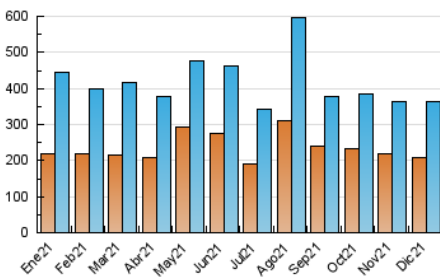

4.3 Por meses

N. únicos / Visitas (x 1000)