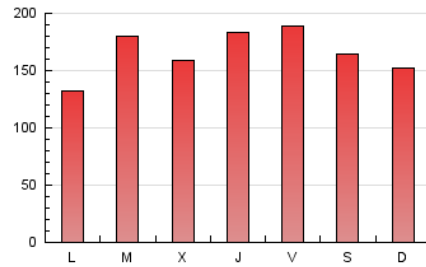

*Catorze*¹⁴
cultura viva

1. Cifras totales y promedios (Nacional e Internacional)

MES - AÑO	NAVEGADORES UNICOS	VISITAS	PAGINAS
Diciembre - 2021	207.358	364.312	517.088
PROMEDIO DIARIO	10.517	11.752	16.680
PROMEDIO LUNES-VIERNES	10.722	11.983	16.977
PROMEDIO SABADO-DOMINGO	9.927	11.088	15.828
PAGINAS / VISITAS	1,42		
DURACION MEDIA VISITAS	0:01:01		
DURACION MEDIA PAGINAS	0:02:26		

2. Secciones (Nacional e Internacional)

	PAGINAS	%
HOME	33.439	6.47 %
RESTO	483.649	93.53 %

3. Por día del mes (Nacional e Internacional)

Día	N. únicos	Visitas	Páginas	Día	N. únicos	Visitas	Páginas	Día	N. únicos	Visitas	Páginas
1	9.625	10.672	15.042	11	11.010	12.440	17.235	21	9.213	10.522	16.478
2	16.730	18.955	25.039	12	9.743	10.985	15.964	22	8.948	10.046	14.596
3	14.393	16.179	21.167	13	7.398	8.407	13.197	23	9.220	10.405	15.890
4	10.215	11.346	16.041	14	15.541	17.039	23.016	24	9.068	10.295	15.329
5	8.821	9.853	14.099	15	14.991	16.666	21.897	25	8.350	9.624	13.809
6	6.935	7.711	11.601	16	13.108	14.619	20.233	26	8.917	10.126	15.190
7	8.479	9.532	14.430	17	13.924	15.335	20.728	27	9.907	11.100	15.865
8	7.538	8.452	12.571	18	12.605	13.603	18.583	28	12.478	13.623	18.163
9	9.562	10.704	15.498	19	9.757	10.730	15.700	29	9.511	10.492	15.592
10	15.057	16.921	22.702	20	7.527	8.354	12.317	30	8.734	9.791	14.869
								31	8.710	9.785	14.247

4. Gráficas (Nacional e Internacional)

4.1 Por día de la semana (promedio)

N. únicos / Visitas (x 100)

Páginas (x 100)

4.2 Por franja horaria (promedio)

Visitas_ (x 1000)

Páginas (x 1000)

4.3 Por meses