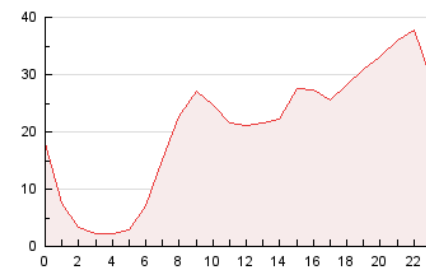

2. Secciones (Nacional)

	PAGINAS	%
HOME	32.341	6.53 %
RESTO	463.024	93.47 %

3. Por día del mes (Nacional)

Día	N. únicos	Visitas	Páginas	Día	N. únicos	Visitas	Páginas	Día	N. únicos	Visitas	Páginas
1	9.183	10.195	14.464	11	10.467	11.833	16.444	21	8.758	10.037	15.879
2	16.094	18.300	24.179	12	9.236	10.418	15.239	22	8.519	9.578	13.986
3	13.720	15.442	20.191	13	7.008	7.985	12.662	23	8.780	9.942	15.313
4	9.636	10.758	15.320	14	14.869	16.333	22.119	24	8.666	9.869	14.772
5	8.332	9.310	13.404	15	14.331	15.986	21.087	25	8.025	9.246	13.351
6	6.470	7.206	10.946	16	12.585	14.005	19.443	26	8.516	9.686	14.644
7	7.936	8.947	13.572	17	13.282	14.674	19.861	27	9.512	10.658	15.311
8	7.138	8.013	11.990	18	11.970	12.983	17.811	28	11.935	13.076	17.501
9	9.080	10.217	14.867	19	9.294	10.265	15.094	29	8.816	9.758	14.329
10	14.398	16.239	21.852	20	7.150	7.948	11.791	30	8.280	9.295	14.247
								31	8.318	9.351	13.696

4. Gráficas (Nacional)

4.1 Por día de la semana (promedio)

N. únicos / Visitas (x 100)

Páginas (x 100)

4.2 Por franja horaria (promedio)

Visitas_ (x 1000)

Páginas (x 1000)

4.3 Por meses