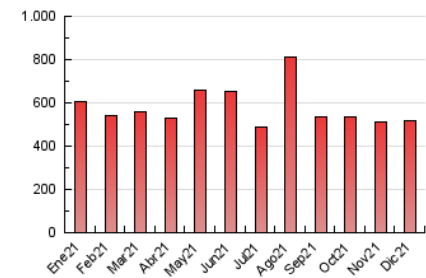

Páginas (x 1000)