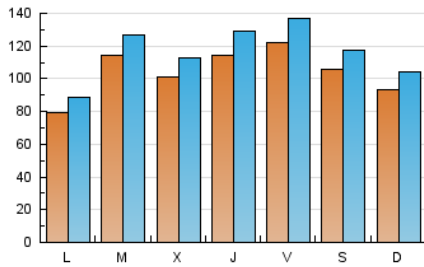

*Catorze*¹⁴
cultura viva

1. Cifras totales y promedios (Nacional e Internacional)

MES - AÑO	NAVEGADORES UNICOS	VISITAS	PAGINAS
Diciembre - 2021	207.358	364.312	517.088
PROMEDIO DIARIO	10.517	11.752	16.680
PROMEDIO LUNES-VIERNES	10.722	11.983	16.977
PROMEDIO SABADO-DOMINGO	9.927	11.088	15.828
PAGINAS / VISITAS	1,42		
DURACION MEDIA VISITAS	0:01:01		
DURACION MEDIA PAGINAS	0:02:26		

2. Secciones (Nacional e Internacional)

	PAGINAS	%
HOME	33.439	6.47 %
RESTO	483.649	93.53 %

3. Por día del mes (Nacional e Internacional)

Día	N. únicos	Visitas	Páginas	Día	N. únicos	Visitas	Páginas	Día	N. únicos	Visitas	Páginas
1	9.625	10.672	15.042	11	11.010	12.440	17.235	21	9.213	10.522	16.478
2	16.730	18.955	25.039	12	9.743	10.985	15.964	22	8.948	10.046	14.596
3	14.393	16.179	21.167	13	7.398	8.407	13.197	23	9.220	10.405	15.890
4	10.215	11.346	16.041	14	15.541	17.039	23.016	24	9.068	10.295	15.329
5	8.821	9.853	14.099	15	14.991	16.666	21.897	25	8.350	9.624	13.809
6	6.935	7.711	11.601	16	13.108	14.619	20.233	26	8.917	10.126	15.190
7	8.479	9.532	14.430	17	13.924	15.335	20.728	27	9.907	11.100	15.865
8	7.538	8.452	12.571	18	12.605	13.603	18.583	28	12.478	13.623	18.163
9	9.562	10.704	15.498	19	9.757	10.730	15.700	29	9.511	10.492	15.592
10	15.057	16.921	22.702	20	7.527	8.354	12.317	30	8.734	9.791	14.869
								31	8.710	9.785	14.247

4. Gráficas (Nacional e Internacional)

4.1 Por día de la semana (promedio)

N. únicos / Visitas (x 100)

Páginas (x 100)

4.2 Por franja horaria (promedio)

Visitas_ (x 1000)

Páginas (x 1000)

4.3 Por meses