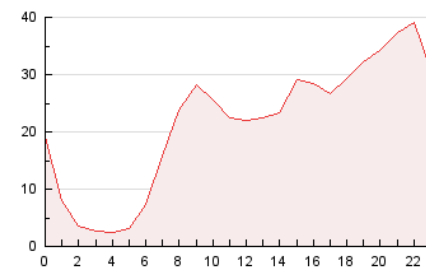

2. Secciones (Nacional e Internacional)

	PAGINAS	%
HOME	33.439	6.47 %
RESTO	483.649	93.53 %

3. Por día del mes (Nacional e Internacional)

Día	N. únicos	Visitas	Páginas	Día	N. únicos	Visitas	Páginas	Día	N. únicos	Visitas	Páginas
1	9.625	10.672	15.042	11	11.010	12.440	17.235	21	9.213	10.522	16.478
2	16.730	18.955	25.039	12	9.743	10.985	15.964	22	8.948	10.046	14.596
3	14.393	16.179	21.167	13	7.398	8.407	13.197	23	9.220	10.405	15.890
4	10.215	11.346	16.041	14	15.541	17.039	23.016	24	9.068	10.295	15.329
5	8.821	9.853	14.099	15	14.991	16.666	21.897	25	8.350	9.624	13.809
6	6.935	7.711	11.601	16	13.108	14.619	20.233	26	8.917	10.126	15.190
7	8.479	9.532	14.430	17	13.924	15.335	20.728	27	9.907	11.100	15.865
8	7.538	8.452	12.571	18	12.605	13.603	18.583	28	12.478	13.623	18.163
9	9.562	10.704	15.498	19	9.757	10.730	15.700	29	9.511	10.492	15.592
10	15.057	16.921	22.702	20	7.527	8.354	12.317	30	8.734	9.791	14.869
								31	8.710	9.785	14.247

4. Gráficas (Nacional e Internacional)

4.1 Por día de la semana (promedio)

N. únicos / Visitas (x 100)

Páginas (x 100)

4.2 Por franja horaria (promedio)

Visitas_ (x 1000)

Páginas (x 1000)

4.3 Por meses