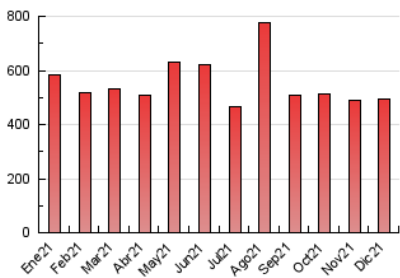

Páginas (x 1000)