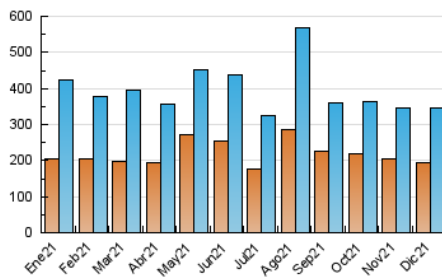

4.3 Por meses

N. únicos / Visitas (x 1000)