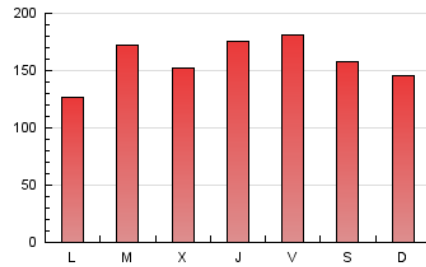

*Catorze*¹⁴
 cultura viva

1. Cifras totales y promedios (Nacional)

MES - AÑO	NAVEGADORES UNICOS	VISITAS	PAGINAS
Diciembre - 2021	195.102	347.553	495.365
PROMEDIO DIARIO	10.010	11.211	15.980
PROMEDIO LUNES-VIERNES	10.210	11.437	16.263
PROMEDIO SABADO-DOMINGO	9.435	10.562	15.163
PAGINAS / VISITAS	1,43		
DURACION MEDIA VISITAS	0:01:02		
DURACION MEDIA PAGINAS	0:02:26		

2. Secciones (Nacional)

	PAGINAS	%
HOME	32.341	6.53 %
RESTO	463.024	93.47 %

3. Por día del mes (Nacional)

Día	N. únicos	Visitas	Páginas	Día	N. únicos	Visitas	Páginas	Día	N. únicos	Visitas	Páginas
1	9.183	10.195	14.464	11	10.467	11.833	16.444	21	8.758	10.037	15.879
2	16.094	18.300	24.179	12	9.236	10.418	15.239	22	8.519	9.578	13.986
3	13.720	15.442	20.191	13	7.008	7.985	12.662	23	8.780	9.942	15.313
4	9.636	10.758	15.320	14	14.869	16.333	22.119	24	8.666	9.869	14.772
5	8.332	9.310	13.404	15	14.331	15.986	21.087	25	8.025	9.246	13.351
6	6.470	7.206	10.946	16	12.585	14.005	19.443	26	8.516	9.686	14.644
7	7.936	8.947	13.572	17	13.282	14.674	19.861	27	9.512	10.658	15.311
8	7.138	8.013	11.990	18	11.970	12.983	17.811	28	11.935	13.076	17.501
9	9.080	10.217	14.867	19	9.294	10.265	15.094	29	8.816	9.758	14.329
10	14.398	16.239	21.852	20	7.150	7.948	11.791	30	8.280	9.295	14.247
								31	8.318	9.351	13.696

4. Gráficas (Nacional)

4.1 Por día de la semana (promedio)

N. únicos / Visitas (x 100)

Páginas (x 100)

4.2 Por franja horaria (promedio)

Visitas_ (x 1000)

Páginas (x 1000)

4.3 Por meses