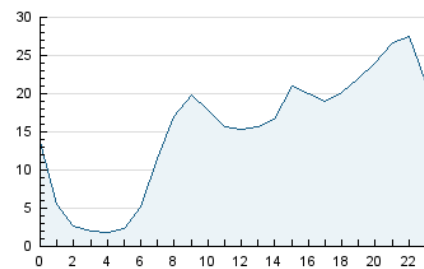

2. Secciones (Nacional e Internacional)

	PAGINAS	%
HOME	33.439	6.47 %
RESTO	483.649	93.53 %

3. Por día del mes (Nacional e Internacional)

Día	N. únicos	Visitas	Páginas	Día	N. únicos	Visitas	Páginas	Día	N. únicos	Visitas	Páginas
1	9.625	10.672	15.042	11	11.010	12.440	17.235	21	9.213	10.522	16.478
2	16.730	18.955	25.039	12	9.743	10.985	15.964	22	8.948	10.046	14.596
3	14.393	16.179	21.167	13	7.398	8.407	13.197	23	9.220	10.405	15.890
4	10.215	11.346	16.041	14	15.541	17.039	23.016	24	9.068	10.295	15.329
5	8.821	9.853	14.099	15	14.991	16.666	21.897	25	8.350	9.624	13.809
6	6.935	7.711	11.601	16	13.108	14.619	20.233	26	8.917	10.126	15.190
7	8.479	9.532	14.430	17	13.924	15.335	20.728	27	9.907	11.100	15.865
8	7.538	8.452	12.571	18	12.605	13.603	18.583	28	12.478	13.623	18.163
9	9.562	10.704	15.498	19	9.757	10.730	15.700	29	9.511	10.492	15.592
10	15.057	16.921	22.702	20	7.527	8.354	12.317	30	8.734	9.791	14.869
								31	8.710	9.785	14.247

4. Gráficas (Nacional e Internacional)

4.1 Por día de la semana (promedio)

N. únicos / Visitas (x 100)

Páginas (x 100)

4.2 Por franja horaria (promedio)

Visitas_ (x 1000)

Páginas (x 1000)

4.3 Por meses