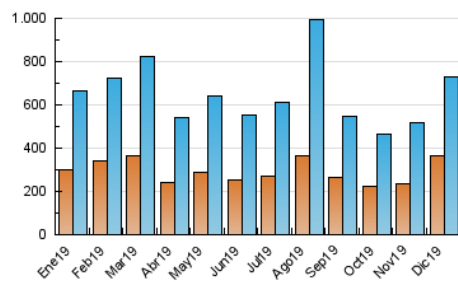

### 3. Por día del mes (Nacional e Internacional)

Día	N. únicos	Visitas	Páginas	Día	N. únicos	Visitas	Páginas	Día	N. únicos	Visitas	Páginas
1	17.625	20.741	36.469	11	24.517	27.985	48.071	21	20.206	23.422	46.179
2	19.176	22.030	38.314	12	30.010	34.490	58.939	22	20.099	23.977	47.658
3	16.164	18.995	33.749	13	21.468	24.271	46.517	23	20.109	23.512	43.620
4	18.335	21.491	40.357	14	18.543	21.196	41.287	24	21.247	25.468	46.820
5	15.098	17.513	33.211	15	16.492	18.675	36.464	25	31.055	37.367	70.533
6	14.317	16.551	31.625	16	15.633	17.884	29.936	26	25.852	30.448	56.396
7	12.005	14.214	25.824	17	35.183	39.895	77.808	27	19.870	22.997	42.256
8	18.840	22.505	39.099	18	29.002	33.771	66.614	28	16.529	19.180	37.007
9	19.253	23.374	38.501	19	18.394	21.276	41.717	29	15.109	17.395	32.823
10	21.317	24.850	43.872	20	19.799	22.760	45.680	30	14.575	16.878	30.468
								31	20.868	24.073	41.741

4. Gráficas (Nacional e Internacional)

4.1 Por día de la semana (promedio)

N. únicos / Visitas (x 100)

Páginas (x 100)

4.2 Por franja horaria (promedio)

Visitas (x 1000)

Páginas (x 1000)

4.3 Por meses

N. únicos / Visitas (x 1000)

Páginas (x 1000)