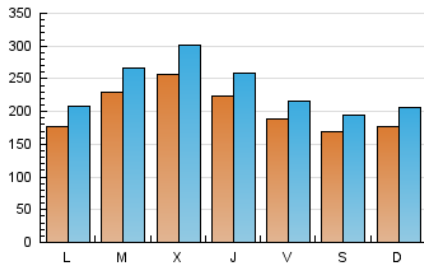

4. Gráficas (Nacional e Internacional)

4.1 Por día de la semana (promedio)

N. únicos / Visitas (x 100)