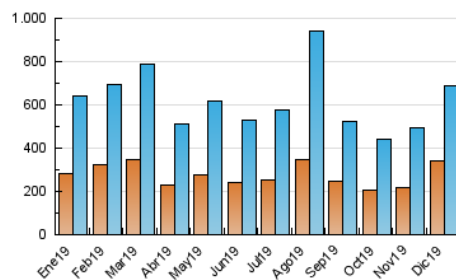

#### 3. Por día del mes (Nacional)

Día	N. únicos	Visitas	Páginas	Día	N. únicos	Visitas	Páginas	Día	N. únicos	Visitas	Páginas
1	16.872	19.885	35.102	11	23.263	26.534	46.119	21	19.076	22.140	44.215
2	18.282	21.053	36.886	12	28.384	32.616	56.378	22	19.021	22.787	45.904
3	15.283	18.041	32.327	13	20.100	22.810	44.344	23	18.905	22.290	41.868
4	17.426	20.533	38.968	14	17.440	19.931	39.401	24	20.199	24.328	45.222
5	14.121	16.436	31.529	15	15.368	17.431	34.544	25	29.931	36.021	68.440
6	13.395	15.550	30.157	16	14.638	16.819	28.526	26	24.681	29.169	54.591
7	11.181	13.262	24.544	17	33.872	38.424	75.590	27	18.686	21.699	40.310
8	17.723	21.248	37.291	18	27.567	32.207	64.193	28	15.338	17.907	35.132
9	18.100	22.007	36.734	19	17.348	20.161	40.094	29	14.114	16.332	31.144
10	19.898	23.385	41.761	20	18.730	21.546	43.770	30	13.500	15.708	28.807
								31	19.620	22.729	39.750

##### 4.1 Por día de la semana (promedio)

N. únicos / Visitas (x 100)

Páginas (x 100)

##### 4.2 Por franja horaria (promedio)

Visitas (x 1000)

Páginas (x 1000)

##### 4.3 Por meses

N. únicos / Visitas (x 1000)

Páginas (x 1000)