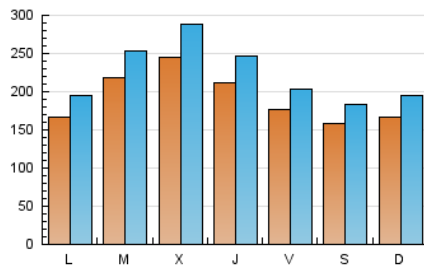

4. Gráficas (Nacional)

4.1 Por día de la semana (promedio)

N. únicos / Visitas (x 100)