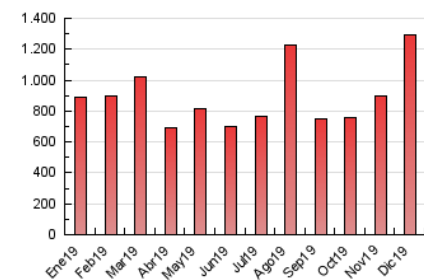

#### 3. Por día del mes (Nacional)

Día	N. únicos	Visitas	Páginas	Día	N. únicos	Visitas	Páginas	Día	N. únicos	Visitas	Páginas
1	16.872	19.885	35.102	11	23.263	26.534	46.119	21	19.076	22.140	44.215
2	18.282	21.053	36.886	12	28.384	32.616	56.378	22	19.021	22.787	45.904
3	15.283	18.041	32.327	13	20.100	22.810	44.344	23	18.905	22.290	41.868
4	17.426	20.533	38.968	14	17.440	19.931	39.401	24	20.199	24.328	45.222
5	14.121	16.436	31.529	15	15.368	17.431	34.544	25	29.931	36.021	68.440
6	13.395	15.550	30.157	16	14.638	16.819	28.526	26	24.681	29.169	54.591
7	11.181	13.262	24.544	17	33.872	38.424	75.590	27	18.686	21.699	40.310
8	17.723	21.248	37.291	18	27.567	32.207	64.193	28	15.338	17.907	35.132
9	18.100	22.007	36.734	19	17.348	20.161	40.094	29	14.114	16.332	31.144
10	19.898	23.385	41.761	20	18.730	21.546	43.770	30	13.500	15.708	28.807
								31	19.620	22.729	39.750

##### 4.1 Por día de la semana (promedio)

N. únicos / Visitas (x 100)

Páginas (x 100)

##### 4.2 Por franja horaria (promedio)

Visitas (x 1000)

Páginas (x 1000)

##### 4.3 Por meses

N. únicos / Visitas (x 1000)

Páginas (x 1000)