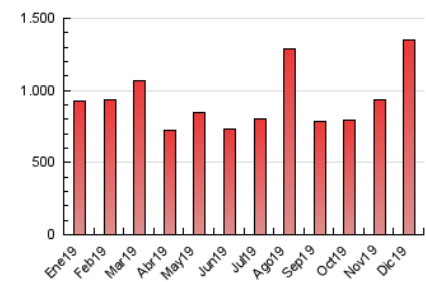

### 3. Por día del mes (Nacional e Internacional)

Día	N. únicos	Visitas	Páginas	Día	N. únicos	Visitas	Páginas	Día	N. únicos	Visitas	Páginas
1	17.625	20.741	36.469	11	24.517	27.985	48.071	21	20.206	23.422	46.179
2	19.176	22.030	38.314	12	30.010	34.490	58.939	22	20.099	23.977	47.658
3	16.164	18.995	33.749	13	21.468	24.271	46.517	23	20.109	23.512	43.620
4	18.335	21.491	40.357	14	18.543	21.196	41.287	24	21.247	25.468	46.820
5	15.098	17.513	33.211	15	16.492	18.675	36.464	25	31.055	37.367	70.533
6	14.317	16.551	31.625	16	15.633	17.884	29.936	26	25.852	30.448	56.396
7	12.005	14.214	25.824	17	35.183	39.895	77.808	27	19.870	22.997	42.256
8	18.840	22.505	39.099	18	29.002	33.771	66.614	28	16.529	19.180	37.007
9	19.253	23.374	38.501	19	18.394	21.276	41.717	29	15.109	17.395	32.823
10	21.317	24.850	43.872	20	19.799	22.760	45.680	30	14.575	16.878	30.468
								31	20.868	24.073	41.741

4. Gráficas (Nacional e Internacional)

4.1 Por día de la semana (promedio)

N. únicos / Visitas (x 100)

Páginas (x 100)

4.2 Por franja horaria (promedio)

Visitas (x 1000)

Páginas (x 1000)

4.3 Por meses

N. únicos / Visitas (x 1000)

Páginas (x 1000)