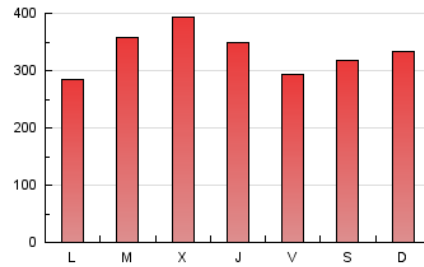

#### 3. Por día del mes (Nacional)

Día	N. únicos	Visitas	Páginas	Día	N. únicos	Visitas	Páginas	Día	N. únicos	Visitas	Páginas
1	29.429	33.939	45.501	11	22.261	25.899	35.208	21	14.367	16.576	22.711
2	24.239	28.345	38.946	12	26.648	31.030	41.313	22	14.364	16.850	24.303
3	15.180	17.827	24.355	13	22.291	26.156	36.707	23	19.129	22.346	31.936
4	19.310	23.159	32.376	14	14.534	17.131	24.411	24	19.375	23.320	33.182
5	23.374	26.745	35.191	15	13.793	15.964	22.276	25	20.458	24.122	33.362
6	18.045	21.095	29.623	16	16.353	19.192	27.094	26	23.265	27.074	36.772
7	19.790	23.304	33.066	17	13.459	15.989	22.339	27	24.376	27.878	36.169
8	19.333	22.370	31.716	18	27.972	31.820	41.758	28	23.501	27.284	36.715
9	17.937	21.432	30.953	19	29.212	34.133	44.088	29	21.863	25.383	34.696
10	14.578	17.023	24.585	20	24.265	28.092	36.644	30	23.267	27.838	37.899
								31	24.519	29.136	37.746

4. Gráficas (Nacional)

4.1 Por día de la semana (promedio)

N. únicos / Visitas (x 100)

Páginas (x 100)

4.2 Por franja horaria (promedio)

Visitas (x 1000)

Páginas (x 1000)

4.3 Por meses