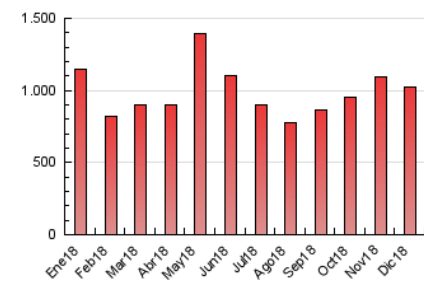

#### 3. Por día del mes (Nacional)

Día	N. únicos	Visitas	Páginas	Día	N. únicos	Visitas	Páginas	Día	N. únicos	Visitas	Páginas
1	29.429	33.939	45.501	11	22.261	25.899	35.208	21	14.367	16.576	22.711
2	24.239	28.345	38.946	12	26.648	31.030	41.313	22	14.364	16.850	24.303
3	15.180	17.827	24.355	13	22.291	26.156	36.707	23	19.129	22.346	31.936
4	19.310	23.159	32.376	14	14.534	17.131	24.411	24	19.375	23.320	33.182
5	23.374	26.745	35.191	15	13.793	15.964	22.276	25	20.458	24.122	33.362
6	18.045	21.095	29.623	16	16.353	19.192	27.094	26	23.265	27.074	36.772
7	19.790	23.304	33.066	17	13.459	15.989	22.339	27	24.376	27.878	36.169
8	19.333	22.370	31.716	18	27.972	31.820	41.758	28	23.501	27.284	36.715
9	17.937	21.432	30.953	19	29.212	34.133	44.088	29	21.863	25.383	34.696
10	14.578	17.023	24.585	20	24.265	28.092	36.644	30	23.267	27.838	37.899
								31	24.519	29.136	37.746

4. Gráficas (Nacional)

4.1 Por día de la semana (promedio)

N. únicos / Visitas (x 100)

Páginas (x 100)

4.2 Por franja horaria (promedio)

Visitas (x 1000)

Páginas (x 1000)

4.3 Por meses

N. únicos / Visitas (x 1000)

Páginas (x 1000)