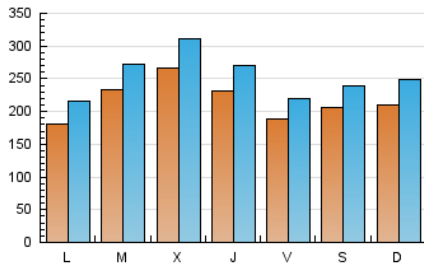

4. Gráficas (Nacional e Internacional)

4.1 Por día de la semana (promedio)

N. únicos / Visitas (x 100)