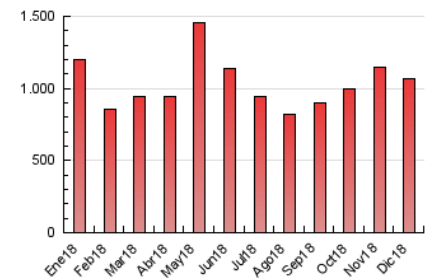

### 3. Por día del mes (Nacional e Internacional)

Día	N. únicos	Visitas	Páginas	Día	N. únicos	Visitas	Páginas	Día	N. únicos	Visitas	Páginas
1	30.861	35.676	47.650	11	23.061	26.855	36.447	21	15.013	17.266	23.654
2	25.454	29.718	40.628	12	27.876	32.382	43.048	22	14.967	17.501	25.137
3	16.025	18.788	25.614	13	23.241	27.202	38.018	23	19.740	23.055	32.807
4	20.324	24.326	33.866	14	15.205	17.912	25.432	24	20.048	24.086	34.117
5	24.587	28.203	37.014	15	14.467	16.711	23.218	25	21.154	24.873	34.302
6	18.957	22.209	31.225	16	16.998	19.962	28.063	26	24.067	27.973	37.897
7	20.895	24.520	34.655	17	13.981	16.634	23.290	27	25.355	28.996	37.586
8	20.386	23.565	33.558	18	28.999	32.903	43.262	28	24.572	28.457	38.136
9	18.776	22.352	32.206	19	30.353	35.532	45.781	29	22.826	26.523	36.119
10	15.263	17.795	25.630	20	25.362	29.319	38.075	30	24.345	29.121	39.680
								31	25.489	30.421	39.326

4. Gráficas (Nacional e Internacional)

4.1 Por día de la semana (promedio)

N. únicos / Visitas (x 100)

Páginas (x 100)

4.2 Por franja horaria (promedio)

Visitas (x 1000)

Páginas (x 1000)

4.3 Por meses

N. únicos / Visitas (x 1000)

Páginas (x 1000)