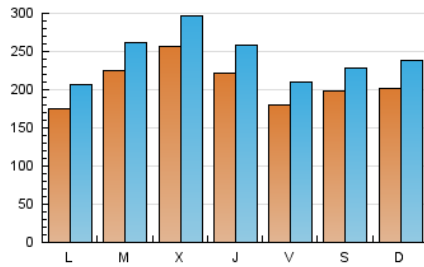

4. Gráficas (Nacional)

4.1 Por día de la semana (promedio)

N. únicos / Visitas (x 100)