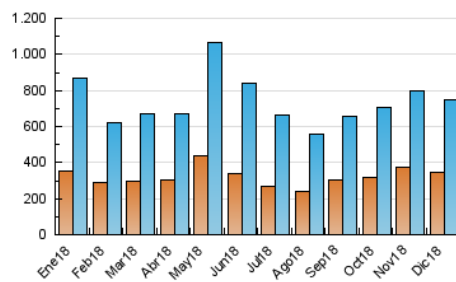

#### 3. Por día del mes (Nacional)

Día	N. únicos	Visitas	Páginas	Día	N. únicos	Visitas	Páginas	Día	N. únicos	Visitas	Páginas
1	29.429	33.939	45.501	11	22.261	25.899	35.208	21	14.367	16.576	22.711
2	24.239	28.345	38.946	12	26.648	31.030	41.313	22	14.364	16.850	24.303
3	15.180	17.827	24.355	13	22.291	26.156	36.707	23	19.129	22.346	31.936
4	19.310	23.159	32.376	14	14.534	17.131	24.411	24	19.375	23.320	33.182
5	23.374	26.745	35.191	15	13.793	15.964	22.276	25	20.458	24.122	33.362
6	18.045	21.095	29.623	16	16.353	19.192	27.094	26	23.265	27.074	36.772
7	19.790	23.304	33.066	17	13.459	15.989	22.339	27	24.376	27.878	36.169
8	19.333	22.370	31.716	18	27.972	31.820	41.758	28	23.501	27.284	36.715
9	17.937	21.432	30.953	19	29.212	34.133	44.088	29	21.863	25.383	34.696
10	14.578	17.023	24.585	20	24.265	28.092	36.644	30	23.267	27.838	37.899
								31	24.519	29.136	37.746

4. Gráficas (Nacional)

4.1 Por día de la semana (promedio)

N. únicos / Visitas (x 100)

Páginas (x 100)

4.2 Por franja horaria (promedio)

Visitas (x 1000)

Páginas (x 1000)

4.3 Por meses

N. únicos / Visitas (x 1000)

Páginas (x 1000)