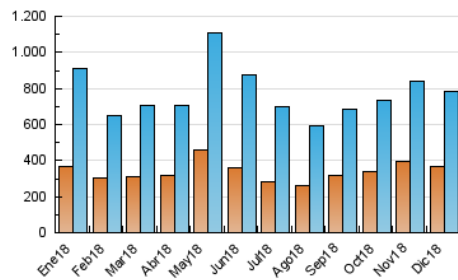

### 3. Por día del mes (Nacional e Internacional)

Día	N. únicos	Visitas	Páginas	Día	N. únicos	Visitas	Páginas	Día	N. únicos	Visitas	Páginas
1	30.861	35.676	47.650	11	23.061	26.855	36.447	21	15.013	17.266	23.654
2	25.454	29.718	40.628	12	27.876	32.382	43.048	22	14.967	17.501	25.137
3	16.025	18.788	25.614	13	23.241	27.202	38.018	23	19.740	23.055	32.807
4	20.324	24.326	33.866	14	15.205	17.912	25.432	24	20.048	24.086	34.117
5	24.587	28.203	37.014	15	14.467	16.711	23.218	25	21.154	24.873	34.302
6	18.957	22.209	31.225	16	16.998	19.962	28.063	26	24.067	27.973	37.897
7	20.895	24.520	34.655	17	13.981	16.634	23.290	27	25.355	28.996	37.586
8	20.386	23.565	33.558	18	28.999	32.903	43.262	28	24.572	28.457	38.136
9	18.776	22.352	32.206	19	30.353	35.532	45.781	29	22.826	26.523	36.119
10	15.263	17.795	25.630	20	25.362	29.319	38.075	30	24.345	29.121	39.680
								31	25.489	30.421	39.326

4. Gráficas (Nacional e Internacional)

4.1 Por día de la semana (promedio)

N. únicos / Visitas (x 100)

Páginas (x 100)

4.2 Por franja horaria (promedio)

Visitas (x 1000)

Páginas (x 1000)

4.3 Por meses

N. únicos / Visitas (x 1000)

Páginas (x 1000)