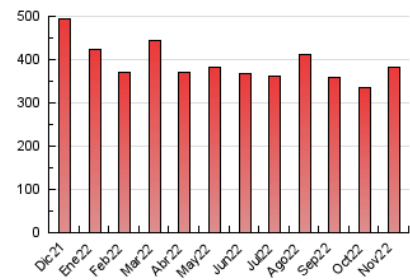

Páginas (x 1000)