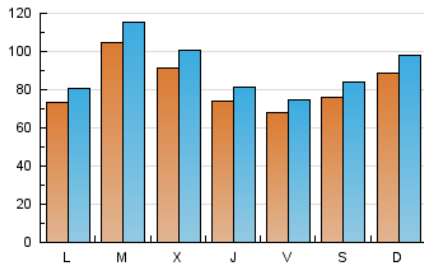

*Catorze*¹⁴
cultura viva

1. Cifras totales y promedios (Nacional e Internacional)

MES - AÑO	NAVEGADORES UNICOS	VISITAS	PAGINAS
Noviembre - 2022	170.393	275.267	404.376
PROMEDIO DIARIO	8.335	9.176	13.479
PROMEDIO LUNES-VIERNES	8.370	9.201	13.541
PROMEDIO SABADO-DOMINGO	8.239	9.105	13.311
PAGINAS / VISITAS	1,47		
DURACION MEDIA VISITAS	0:01:08		
DURACION MEDIA PAGINAS	0:02:25		

2. Secciones (Nacional e Internacional)

	PAGINAS	%
HOME	29.418	7.27 %
RESTO	374.958	92.73 %

3. Por día del mes (Nacional e Internacional)

Día	N. únicos	Visitas	Páginas	Día	N. únicos	Visitas	Páginas	Día	N. únicos	Visitas	Páginas
1	15.499	17.090	24.632	11	6.637	7.366	10.877	21	5.619	6.130	9.435
2	11.144	12.132	17.241	12	8.284	9.173	13.333	22	10.763	11.793	17.465
3	7.145	7.860	11.791	13	11.273	12.725	17.555	23	9.579	10.550	14.961
4	6.718	7.305	11.165	14	11.110	12.044	17.058	24	7.424	8.117	11.400
5	8.053	8.923	13.691	15	10.704	11.751	17.882	25	7.949	8.717	12.039
6	6.904	7.680	11.808	16	10.775	11.922	16.583	26	6.143	6.671	9.447
7	7.017	7.726	11.749	17	8.019	8.795	12.314	27	6.309	6.913	10.534
8	7.031	7.769	12.041	18	5.819	6.498	10.259	28	5.680	6.311	10.006
9	7.144	7.903	12.318	19	8.019	8.766	13.218	29	8.332	9.231	13.765
10	6.930	7.638	11.259	20	10.930	11.985	16.899	30	7.099	7.783	11.651

4. Gráficas (Nacional e Internacional)

4.1 Por día de la semana (promedio)

N. únicos / Visitas (x 100)

Páginas (x 100)

4.2 Por franja horaria (promedio)

Visitas_ (x 1000)

Páginas (x 1000)

4.3 Por meses