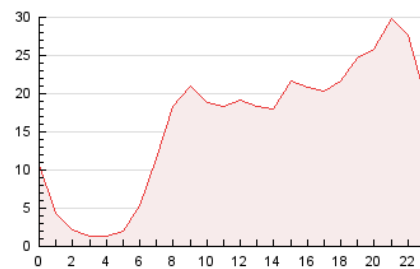

2. Secciones (Nacional)

	PAGINAS	%
HOME	28.029	7.31 %
RESTO	355.204	92.69 %

3. Por día del mes (Nacional)

Día	N. únicos	Visitas	Páginas	Día	N. únicos	Visitas	Páginas	Día	N. únicos	Visitas	Páginas
1	14.815	16.296	23.478	11	6.189	6.872	10.259	21	5.283	5.767	8.944
2	10.494	11.401	16.186	12	7.860	8.693	12.675	22	10.187	11.204	16.615
3	6.611	7.276	11.020	13	10.727	12.118	16.794	23	9.108	10.042	14.323
4	6.270	6.830	10.540	14	10.554	11.462	16.288	24	6.985	7.636	10.829
5	7.616	8.444	13.083	15	10.130	11.127	17.072	25	7.475	8.163	11.273
6	6.487	7.217	11.202	16	10.273	11.339	15.800	26	5.747	6.265	8.922
7	6.601	7.263	11.078	17	7.570	8.323	11.700	27	5.897	6.490	9.909
8	6.628	7.339	11.488	18	5.447	6.088	9.652	28	5.344	5.944	9.241
9	6.704	7.417	11.666	19	7.524	8.212	12.316	29	7.853	8.721	12.973
10	6.504	7.184	10.669	20	10.439	11.459	16.178	30	6.679	7.319	11.060

4. Gráficas (Nacional)

4.1 Por día de la semana (promedio)

N. únicos / Visitas (x 100)

Páginas (x 100)

4.2 Por franja horaria (promedio)

Visitas_ (x 1000)

Páginas (x 1000)

4.3 Por meses