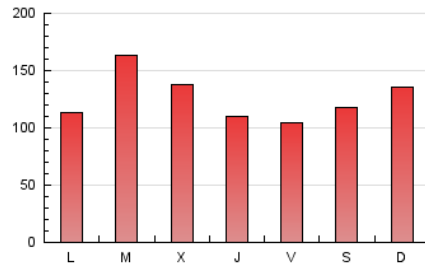

Cultura viva 14
Catorze

1. Cifras totales y promedios (Nacional)

MES - AÑO	NAVEGADORES UNICOS	VISITAS	PAGINAS
Noviembre - 2022	159.301	259.911	383.233
PROMEDIO DIARIO	7.867	8.664	12.774
PROMEDIO LUNES-VIERNES	7.896	8.682	12.825
PROMEDIO SABADO-DOMINGO	7.787	8.612	12.635
PAGINAS / VISITAS	1,47		
DURACION MEDIA VISITAS	0:01:09		
DURACION MEDIA PAGINAS	0:02:25		

2. Secciones (Nacional)

	PAGINAS	%
HOME	28.029	7.31 %
RESTO	355.204	92.69 %

3. Por día del mes (Nacional)

Día	N. únicos	Visitas	Páginas	Día	N. únicos	Visitas	Páginas	Día	N. únicos	Visitas	Páginas
1	14.815	16.296	23.478	11	6.189	6.872	10.259	21	5.283	5.767	8.944
2	10.494	11.401	16.186	12	7.860	8.693	12.675	22	10.187	11.204	16.615
3	6.611	7.276	11.020	13	10.727	12.118	16.794	23	9.108	10.042	14.323
4	6.270	6.830	10.540	14	10.554	11.462	16.288	24	6.985	7.636	10.829
5	7.616	8.444	13.083	15	10.130	11.127	17.072	25	7.475	8.163	11.273
6	6.487	7.217	11.202	16	10.273	11.339	15.800	26	5.747	6.265	8.922
7	6.601	7.263	11.078	17	7.570	8.323	11.700	27	5.897	6.490	9.909
8	6.628	7.339	11.488	18	5.447	6.088	9.652	28	5.344	5.944	9.241
9	6.704	7.417	11.666	19	7.524	8.212	12.316	29	7.853	8.721	12.973
10	6.504	7.184	10.669	20	10.439	11.459	16.178	30	6.679	7.319	11.060

4. Gráficas (Nacional)

4.1 Por día de la semana (promedio)

N. únicos / Visitas (x 100)

Páginas (x 100)

4.2 Por franja horaria (promedio)

Visitas_ (x 1000)

Páginas (x 1000)

4.3 Por meses