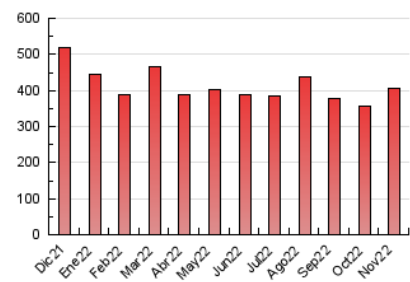

Páginas (x 1000)