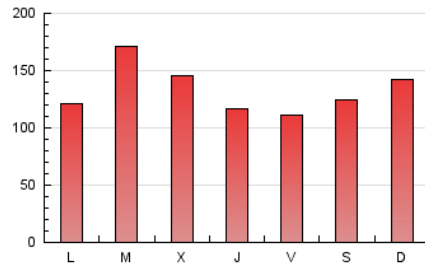

*Catorze*¹⁴
cultura viva

1. Cifras totales y promedios (Nacional e Internacional)

MES - AÑO	NAVEGADORES UNICOS	VISITAS	PAGINAS
Noviembre - 2022	170.393	275.267	404.376
PROMEDIO DIARIO	8.335	9.176	13.479
PROMEDIO LUNES-VIERNES	8.370	9.201	13.541
PROMEDIO SABADO-DOMINGO	8.239	9.105	13.311
PAGINAS / VISITAS	1,47		
DURACION MEDIA VISITAS	0:01:08		
DURACION MEDIA PAGINAS	0:02:25		

2. Secciones (Nacional e Internacional)

	PAGINAS	%
HOME	29.418	7.27 %
RESTO	374.958	92.73 %

3. Por día del mes (Nacional e Internacional)

Día	N. únicos	Visitas	Páginas	Día	N. únicos	Visitas	Páginas	Día	N. únicos	Visitas	Páginas
1	15.499	17.090	24.632	11	6.637	7.366	10.877	21	5.619	6.130	9.435
2	11.144	12.132	17.241	12	8.284	9.173	13.333	22	10.763	11.793	17.465
3	7.145	7.860	11.791	13	11.273	12.725	17.555	23	9.579	10.550	14.961
4	6.718	7.305	11.165	14	11.110	12.044	17.058	24	7.424	8.117	11.400
5	8.053	8.923	13.691	15	10.704	11.751	17.882	25	7.949	8.717	12.039
6	6.904	7.680	11.808	16	10.775	11.922	16.583	26	6.143	6.671	9.447
7	7.017	7.726	11.749	17	8.019	8.795	12.314	27	6.309	6.913	10.534
8	7.031	7.769	12.041	18	5.819	6.498	10.259	28	5.680	6.311	10.006
9	7.144	7.903	12.318	19	8.019	8.766	13.218	29	8.332	9.231	13.765
10	6.930	7.638	11.259	20	10.930	11.985	16.899	30	7.099	7.783	11.651

4. Gráficas (Nacional e Internacional)

4.1 Por día de la semana (promedio)

N. únicos / Visitas (x 100)

Páginas (x 100)

4.2 Por franja horaria (promedio)

Visitas_ (x 1000)

Páginas (x 1000)

4.3 Por meses