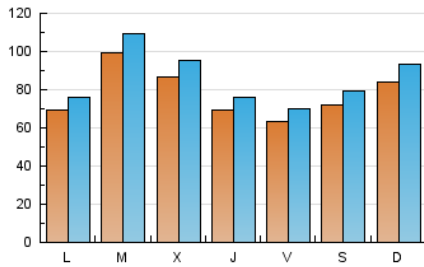

Cultura viva 14
Catorze

1. Cifras totales y promedios (Nacional)

MES - AÑO	NAVEGADORES UNICOS	VISITAS	PAGINAS
Noviembre - 2022	159.301	259.911	383.233
PROMEDIO DIARIO	7.867	8.664	12.774
PROMEDIO LUNES-VIERNES	7.896	8.682	12.825
PROMEDIO SABADO-DOMINGO	7.787	8.612	12.635
PAGINAS / VISITAS	1,47		
DURACION MEDIA VISITAS	0:01:09		
DURACION MEDIA PAGINAS	0:02:25		

2. Secciones (Nacional)

	PAGINAS	%
HOME	28.029	7.31 %
RESTO	355.204	92.69 %

3. Por día del mes (Nacional)

Día	N. únicos	Visitas	Páginas	Día	N. únicos	Visitas	Páginas	Día	N. únicos	Visitas	Páginas
1	14.815	16.296	23.478	11	6.189	6.872	10.259	21	5.283	5.767	8.944
2	10.494	11.401	16.186	12	7.860	8.693	12.675	22	10.187	11.204	16.615
3	6.611	7.276	11.020	13	10.727	12.118	16.794	23	9.108	10.042	14.323
4	6.270	6.830	10.540	14	10.554	11.462	16.288	24	6.985	7.636	10.829
5	7.616	8.444	13.083	15	10.130	11.127	17.072	25	7.475	8.163	11.273
6	6.487	7.217	11.202	16	10.273	11.339	15.800	26	5.747	6.265	8.922
7	6.601	7.263	11.078	17	7.570	8.323	11.700	27	5.897	6.490	9.909
8	6.628	7.339	11.488	18	5.447	6.088	9.652	28	5.344	5.944	9.241
9	6.704	7.417	11.666	19	7.524	8.212	12.316	29	7.853	8.721	12.973
10	6.504	7.184	10.669	20	10.439	11.459	16.178	30	6.679	7.319	11.060

4. Gráficas (Nacional)

4.1 Por día de la semana (promedio)

N. únicos / Visitas (x 100)

Páginas (x 100)

4.2 Por franja horaria (promedio)

Visitas_ (x 1000)

Páginas (x 1000)

4.3 Por meses