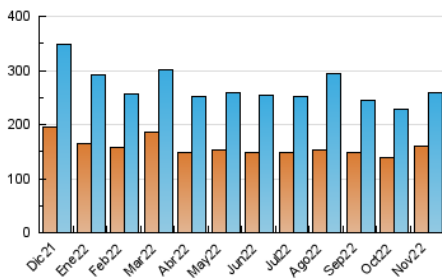

4.3 Por meses

N. únicos / Visitas (x 1000)