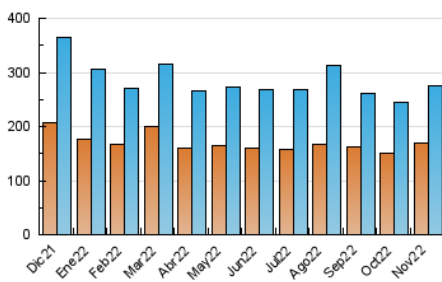

4.3 Por meses

N. únicos / Visitas (x 1000)