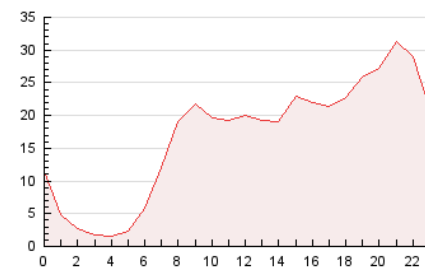

2. Secciones (Nacional e Internacional)

	PAGINAS	%
HOME	29.418	7.27 %
RESTO	374.958	92.73 %

3. Por día del mes (Nacional e Internacional)

Día	N. únicos	Visitas	Páginas	Día	N. únicos	Visitas	Páginas	Día	N. únicos	Visitas	Páginas
1	15.499	17.090	24.632	11	6.637	7.366	10.877	21	5.619	6.130	9.435
2	11.144	12.132	17.241	12	8.284	9.173	13.333	22	10.763	11.793	17.465
3	7.145	7.860	11.791	13	11.273	12.725	17.555	23	9.579	10.550	14.961
4	6.718	7.305	11.165	14	11.110	12.044	17.058	24	7.424	8.117	11.400
5	8.053	8.923	13.691	15	10.704	11.751	17.882	25	7.949	8.717	12.039
6	6.904	7.680	11.808	16	10.775	11.922	16.583	26	6.143	6.671	9.447
7	7.017	7.726	11.749	17	8.019	8.795	12.314	27	6.309	6.913	10.534
8	7.031	7.769	12.041	18	5.819	6.498	10.259	28	5.680	6.311	10.006
9	7.144	7.903	12.318	19	8.019	8.766	13.218	29	8.332	9.231	13.765
10	6.930	7.638	11.259	20	10.930	11.985	16.899	30	7.099	7.783	11.651

4. Gráficas (Nacional e Internacional)

4.1 Por día de la semana (promedio)

N. únicos / Visitas (x 100)

Páginas (x 100)

4.2 Por franja horaria (promedio)

Visitas_ (x 1000)

Páginas (x 1000)

4.3 Por meses