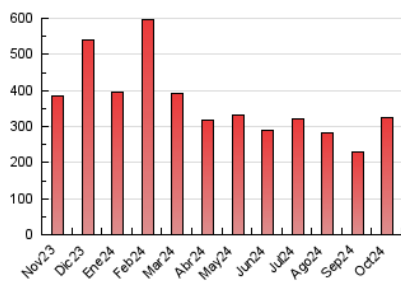

### 3. Por día del mes (Nacional e Internacional)

Día	N. únicos	Visitas	Páginas	Día	N. únicos	Visitas	Páginas	Día	N. únicos	Visitas	Páginas
1	5.130	5.878	9.338	11	6.880	7.713	11.071	21	4.236	4.747	6.857
2	5.090	5.825	9.275	12	8.898	9.925	13.130	22	4.712	5.254	7.368
3	4.335	4.997	7.783	13	6.300	6.897	9.490	23	4.338	4.810	7.144
4	3.542	3.983	6.366	14	5.986	6.726	10.117	24	5.677	6.633	10.139
5	3.647	4.020	5.910	15	7.552	8.431	12.098	25	3.882	4.411	6.728
6	3.615	4.157	5.697	16	5.634	6.314	9.351	26	3.930	4.505	6.860
7	3.852	4.540	6.518	17	5.116	5.778	9.010	27	6.040	6.730	10.290
8	13.809	14.969	19.234	18	4.960	5.535	7.891	28	5.021	5.888	8.994
9	31.268	33.543	43.334	19	4.685	5.214	7.717	29	7.142	7.965	12.136
10	9.204	10.264	13.670	20	3.749	4.222	6.372	30	6.339	7.162	10.326
								31	8.926	9.946	14.596

##### 4.1 Por día de la semana (promedio)

N. únicos / Visitas (x 100)

Páginas (x 100)

##### 4.2 Por franja horaria (promedio)

Visitas\_ (x 1000)

Páginas (x 1000)

##### 4.3 Por meses

N. únicos / Visitas (x 1000)

Páginas (x 1000)