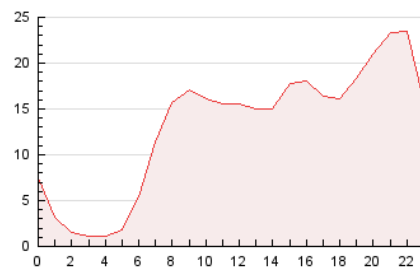

#### 3. Por día del mes (Nacional)

Día	N. únicos	Visitas	Páginas	Día	N. únicos	Visitas	Páginas	Día	N. únicos	Visitas	Páginas
1	4.969	5.724	8.948	11	6.640	7.400	10.647	21	4.053	4.563	6.541
2	4.893	5.620	8.975	12	8.617	9.634	12.741	22	4.552	5.052	7.131
3	4.159	4.808	7.498	13	6.042	6.603	9.081	23	4.137	4.598	6.803
4	3.369	3.806	6.102	14	5.802	6.508	9.840	24	5.426	6.362	9.732
5	3.493	3.870	5.640	15	7.305	8.135	11.686	25	3.705	4.217	6.459
6	3.480	3.995	5.514	16	5.399	6.035	9.013	26	3.782	4.327	6.634
7	3.706	4.360	6.248	17	4.930	5.606	8.544	27	5.813	6.493	9.826
8	13.519	14.654	18.755	18	4.778	5.346	7.636	28	4.810	5.633	8.596
9	30.771	33.011	42.561	19	4.463	4.988	7.406	29	6.945	7.731	11.632
10	8.985	10.025	13.298	20	3.598	4.066	6.169	30	6.069	6.853	9.800
								31	8.507	9.390	13.792

#### 4.1 Por día de la semana (promedio)

N. únicos / Visitas (x 100)

Páginas (x 100)

#### 4.2 Por franja horaria (promedio)

Visitas\_ (x 1000)

Páginas (x 1000)

#### 4.3 Por meses

N. únicos / Visitas (x 1000)

Páginas (x 1000)