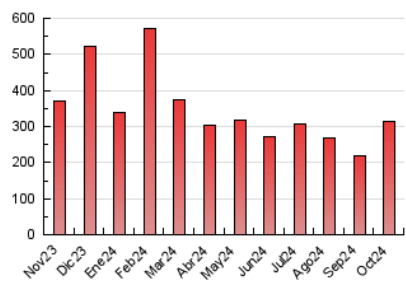

#### 3. Por día del mes (Nacional)

Día	N. únicos	Visitas	Páginas	Día	N. únicos	Visitas	Páginas	Día	N. únicos	Visitas	Páginas
1	4.969	5.724	8.948	11	6.640	7.400	10.647	21	4.053	4.563	6.541
2	4.893	5.620	8.975	12	8.617	9.634	12.741	22	4.552	5.052	7.131
3	4.159	4.808	7.498	13	6.042	6.603	9.081	23	4.137	4.598	6.803
4	3.369	3.806	6.102	14	5.802	6.508	9.840	24	5.426	6.362	9.732
5	3.493	3.870	5.640	15	7.305	8.135	11.686	25	3.705	4.217	6.459
6	3.480	3.995	5.514	16	5.399	6.035	9.013	26	3.782	4.327	6.634
7	3.706	4.360	6.248	17	4.930	5.606	8.544	27	5.813	6.493	9.826
8	13.519	14.654	18.755	18	4.778	5.346	7.636	28	4.810	5.633	8.596
9	30.771	33.011	42.561	19	4.463	4.988	7.406	29	6.945	7.731	11.632
10	8.985	10.025	13.298	20	3.598	4.066	6.169	30	6.069	6.853	9.800
								31	8.507	9.390	13.792

#### 4.1 Por día de la semana (promedio)

N. únicos / Visitas (x 100)

Páginas (x 100)

#### 4.2 Por franja horaria (promedio)

Visitas\_ (x 1000)

Páginas (x 1000)

#### 4.3 Por meses

N. únicos / Visitas (x 1000)

Páginas (x 1000)