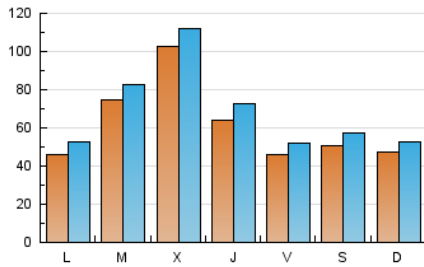

4. Gráficas (Nacional)

4.1 Por día de la semana (promedio)

N. únicos / Visitas (x 100)