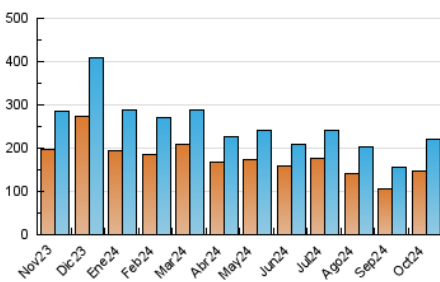

#### 3. Por día del mes (Nacional)

Día	N. únicos	Visitas	Páginas	Día	N. únicos	Visitas	Páginas	Día	N. únicos	Visitas	Páginas
1	4.969	5.724	8.948	11	6.640	7.400	10.647	21	4.053	4.563	6.541
2	4.893	5.620	8.975	12	8.617	9.634	12.741	22	4.552	5.052	7.131
3	4.159	4.808	7.498	13	6.042	6.603	9.081	23	4.137	4.598	6.803
4	3.369	3.806	6.102	14	5.802	6.508	9.840	24	5.426	6.362	9.732
5	3.493	3.870	5.640	15	7.305	8.135	11.686	25	3.705	4.217	6.459
6	3.480	3.995	5.514	16	5.399	6.035	9.013	26	3.782	4.327	6.634
7	3.706	4.360	6.248	17	4.930	5.606	8.544	27	5.813	6.493	9.826
8	13.519	14.654	18.755	18	4.778	5.346	7.636	28	4.810	5.633	8.596
9	30.771	33.011	42.561	19	4.463	4.988	7.406	29	6.945	7.731	11.632
10	8.985	10.025	13.298	20	3.598	4.066	6.169	30	6.069	6.853	9.800
								31	8.507	9.390	13.792

#### 4.1 Por día de la semana (promedio)

N. únicos / Visitas (x 100)

Páginas (x 100)

#### 4.2 Por franja horaria (promedio)

Visitas\_ (x 1000)

Páginas (x 1000)

#### 4.3 Por meses

N. únicos / Visitas (x 1000)

Páginas (x 1000)