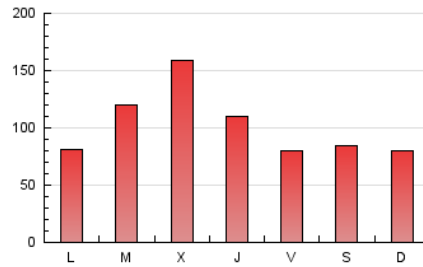

### 1. Cifras totales y promedios (Nacional e Internacional)

MES - AÑO	NAVEGADORES UNICOS	VISITAS	PAGINAS
Octubre - 2024	152.675	226.982	324.810
<b>PROMEDIO DIARIO</b>	<b>6.564</b>	<b>7.322</b>	<b>10.478</b>
<b>PROMEDIO LUNES-VIERNES</b>	7.071	7.883	11.276
<b>PROMEDIO SABADO-DOMINGO</b>	5.108	5.709	8.183
<b>PAGINAS / VISITAS</b>	1,43		
<b>DURACION MEDIA VISITAS</b>	0:02:06		
<b>TIEMPO INTERACCIÓN MEDIO</b>	0:01:32		

### 3. Por día del mes (Nacional e Internacional)

Día	N. únicos	Visitas	Páginas	Día	N. únicos	Visitas	Páginas	Día	N. únicos	Visitas	Páginas
1	5.130	5.878	9.338	11	6.880	7.713	11.071	21	4.236	4.747	6.857
2	5.090	5.825	9.275	12	8.898	9.925	13.130	22	4.712	5.254	7.368
3	4.335	4.997	7.783	13	6.300	6.897	9.490	23	4.338	4.810	7.144
4	3.542	3.983	6.366	14	5.986	6.726	10.117	24	5.677	6.633	10.139
5	3.647	4.020	5.910	15	7.552	8.431	12.098	25	3.882	4.411	6.728
6	3.615	4.157	5.697	16	5.634	6.314	9.351	26	3.930	4.505	6.860
7	3.852	4.540	6.518	17	5.116	5.778	9.010	27	6.040	6.730	10.290
8	13.809	14.969	19.234	18	4.960	5.535	7.891	28	5.021	5.888	8.994
9	31.268	33.543	43.334	19	4.685	5.214	7.717	29	7.142	7.965	12.136
10	9.204	10.264	13.670	20	3.749	4.222	6.372	30	6.339	7.162	10.326
								31	8.926	9.946	14.596

#### 4. Gráficas (Nacional e Internacional)

##### 4.1 Por día de la semana (promedio)

N. únicos / Visitas (x 100)

Páginas (x 100)