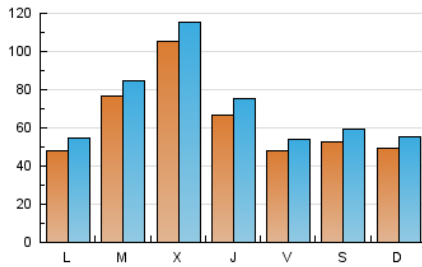

4. Gráficas (Nacional e Internacional)

4.1 Por día de la semana (promedio)

N. únicos / Visitas (x 100)