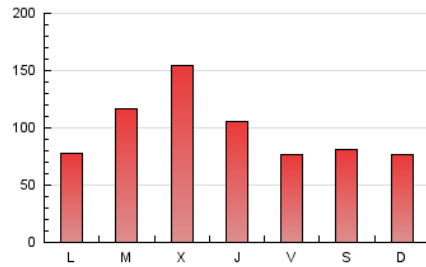

Páginas (x 100)