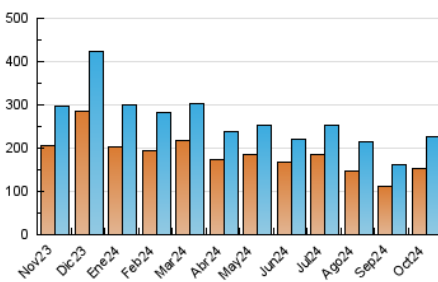

### 3. Por día del mes (Nacional e Internacional)

Día	N. únicos	Visitas	Páginas	Día	N. únicos	Visitas	Páginas	Día	N. únicos	Visitas	Páginas
1	5.130	5.878	9.338	11	6.880	7.713	11.071	21	4.236	4.747	6.857
2	5.090	5.825	9.275	12	8.898	9.925	13.130	22	4.712	5.254	7.368
3	4.335	4.997	7.783	13	6.300	6.897	9.490	23	4.338	4.810	7.144
4	3.542	3.983	6.366	14	5.986	6.726	10.117	24	5.677	6.633	10.139
5	3.647	4.020	5.910	15	7.552	8.431	12.098	25	3.882	4.411	6.728
6	3.615	4.157	5.697	16	5.634	6.314	9.351	26	3.930	4.505	6.860
7	3.852	4.540	6.518	17	5.116	5.778	9.010	27	6.040	6.730	10.290
8	13.809	14.969	19.234	18	4.960	5.535	7.891	28	5.021	5.888	8.994
9	31.268	33.543	43.334	19	4.685	5.214	7.717	29	7.142	7.965	12.136
10	9.204	10.264	13.670	20	3.749	4.222	6.372	30	6.339	7.162	10.326
								31	8.926	9.946	14.596

##### 4.1 Por día de la semana (promedio)

N. únicos / Visitas (x 100)

Páginas (x 100)

##### 4.2 Por franja horaria (promedio)

Visitas\_ (x 1000)

Páginas (x 1000)

##### 4.3 Por meses

N. únicos / Visitas (x 1000)

Páginas (x 1000)